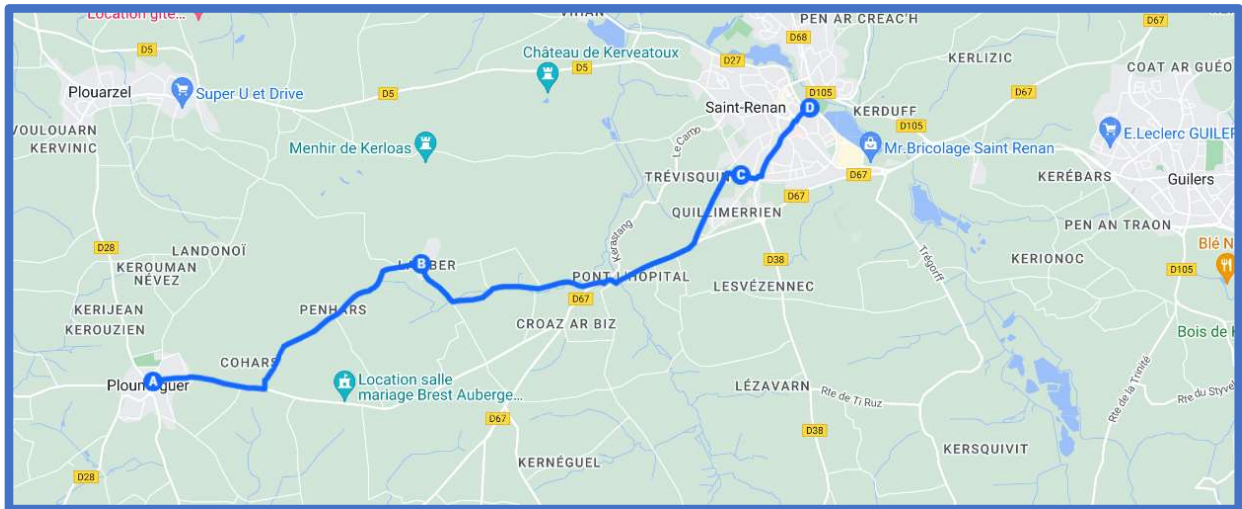

PLOUMOGUER / BREST VIA SAINT RENAN

Pour les usagers dont les cours débutent à 9h00, il est possible d'utiliser les cars desservant les établissements de Saint-Renan (lignes 1361 et 1362) avec **une correspondance à la Gare routière de Saint-Renan** vers Brest.

Ce dispositif est également possible pour certains retours du soir et du mercredi midi avec **une correspondance à la Gare routière de Saint-Renan**.

Se reporter au livret horaires des établissements de Saint-Renan.