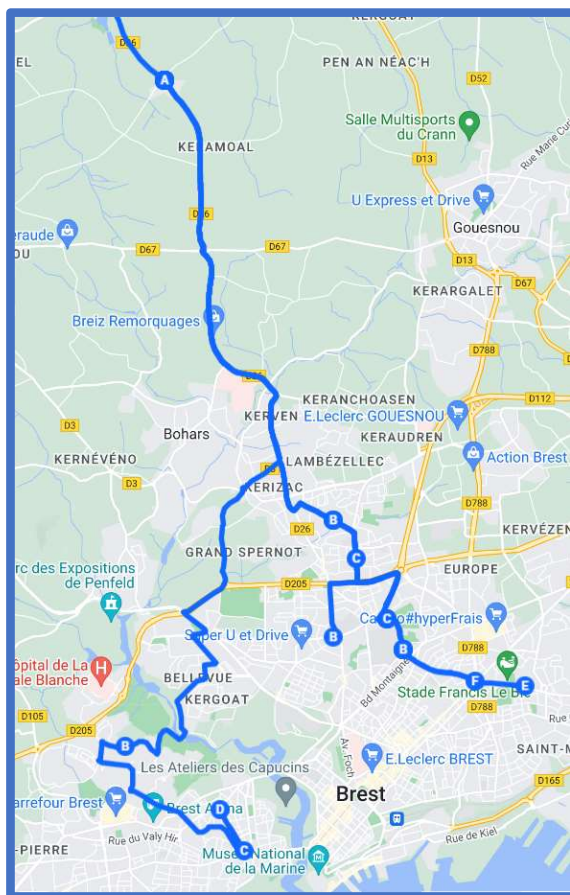

PLOUDALMEZEAU / BREST