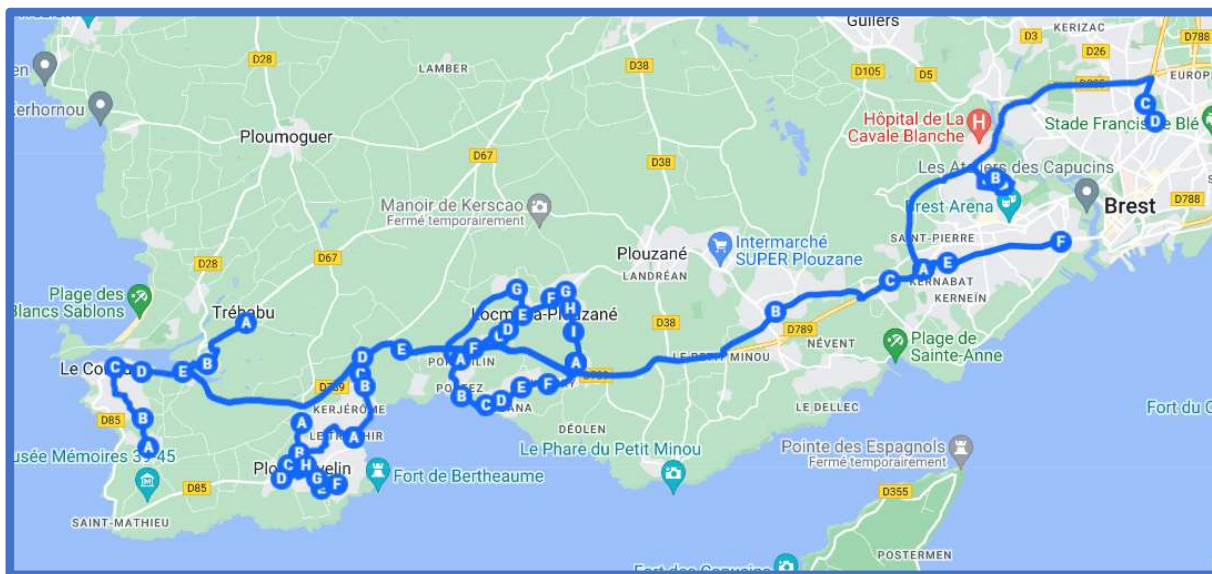

TREBABU-LE CONQUET-PLOUGONVELIN-LOCMARIA-PLOUZANE/BREST