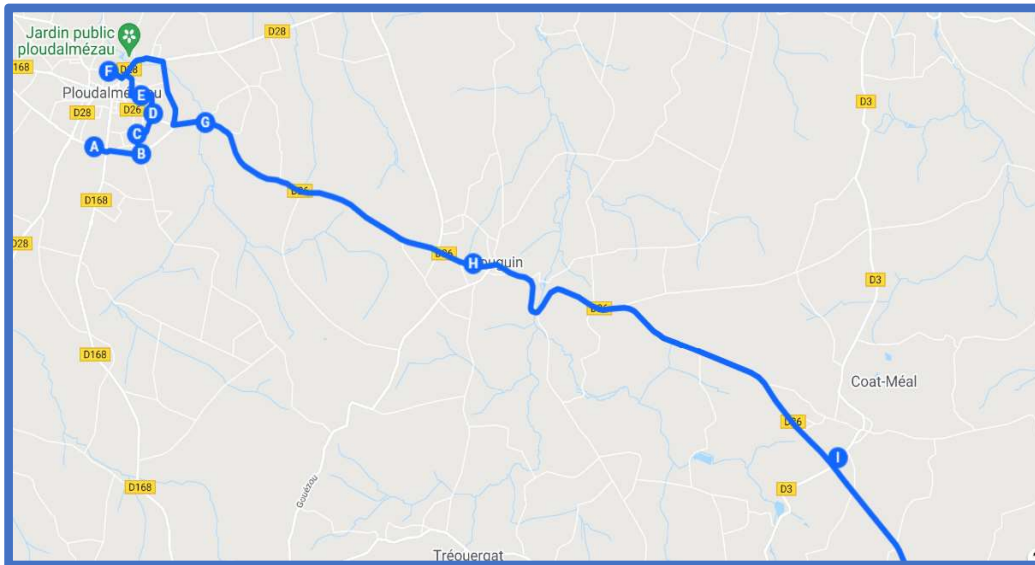

PLOUDALMEZEAU / BREST