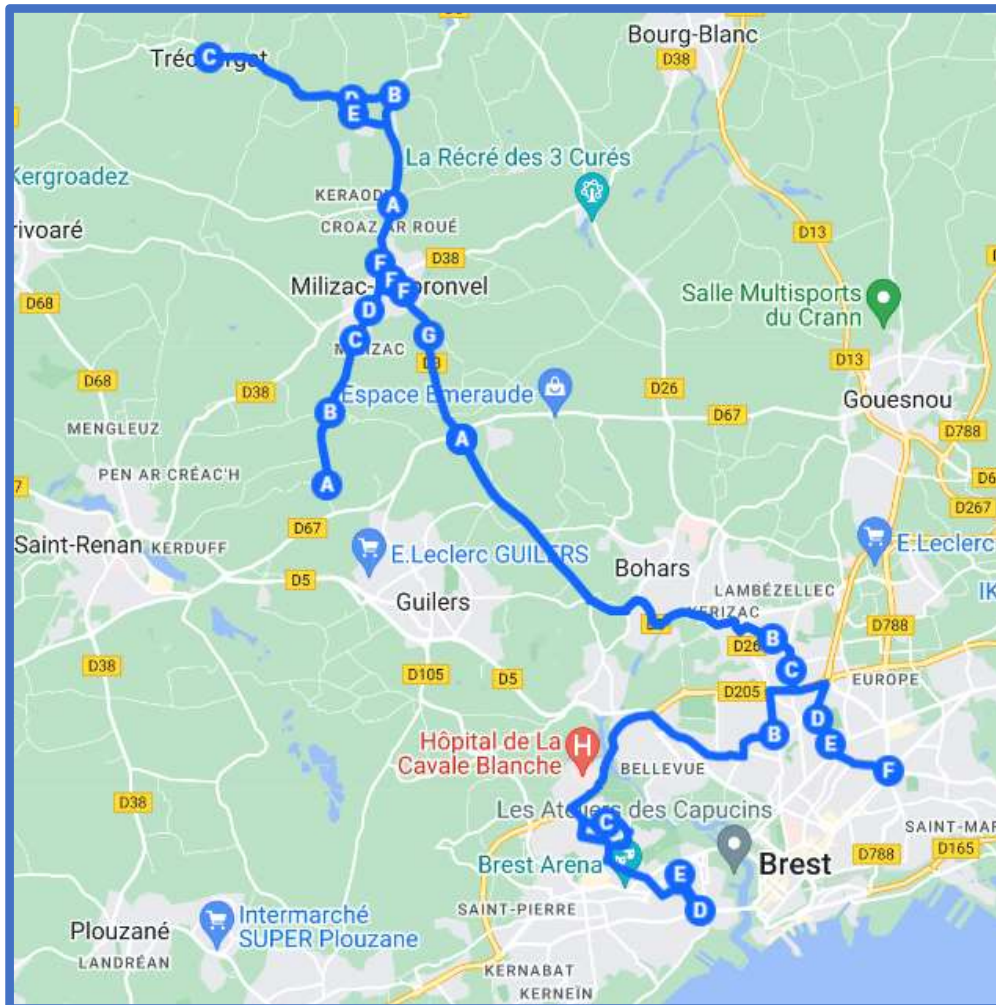

TREOUEGAT – MILIZAC-GUIPRONVEL / BREST