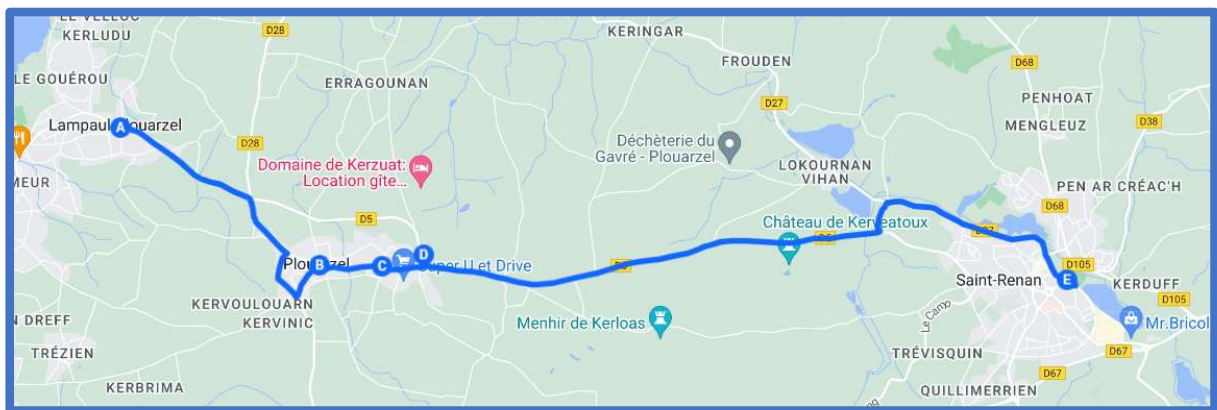

A chaque horaire, tous les véhicules se retrouvent à Locmaria-Plouzané Pen Ar Menez pour un échange en fonction des destinations.

TREBABU-LE CONQUET-PLOUGONVELIN-LOCMARIA-POUZANE/BREST

Jours de fonctionnement	Me				
	N° de ligne	1122	1123	11	1125
Locmaria-Plouzané Pen Ar Ménez	12:57	12:57	12:57	17:25	17:25
Locmaria-Plouzané Kerlannou	13:05			17:29	
Locmaria-Plouzané Ty Lanvédec	13:06			17:30	
Locmaria-Plouzané Bourg	13:08			17:32	
Locmaria-Plouzané Ecole St Anne	13:09			17:33	
Locmaria-Plouzané Keriscoualc'h	13:10			17:34	
Locmaria-Plouzané Mescam		13:00			
Locmaria-Plouzané Croix Blanche	13:12			17:35	
Locmaria-Plouzané Kérilio	13:13			17:36	
Locmaria-Plouzané Kerfily	13:14			17:37	
Locmaria-Plouzané Porsmilin	13:16			17:38	
Locmaria-Plouzané Portez	13:17				17:29
Locmaria-Plouzané Trégana Plage	13:20				17:27
Locmaria-Plouzané Trégana	13:21				17:27
Locmaria-Plouzané Kéravéloc	13:22				17:28
Locmaria-Plouzané Rue du château d'eau	13:23				17:28
Plougonvelin Goasmeur		13:10		17:43	
Plougonvelin La Grange		13:11		17:44	
Plougonvelin Landiguinoc		13:13		17:45	
Plougonvelin Kervasdoué		13:14		17:46	
Plougonvelin Trez hir Plage		13:16		17:49	
Plougonvelin Bourg rue du Lannou		13:34		18:02	
Plougonvelin Rue du Stade		13:24		17:56	
Plougonvelin Kervezennoc		13:25		17:57	
Plougonvelin Stade		13:26		17:59	
Plougonvelin Kéruzaz		13:31			
Plougonvelin Belle Cordelière		13:29			
Plougonvelin Rue de Bertheaume		13:30			
Plougonvelin Kernaët		13:37		18:05	
Trébabu Domaine de Kerjan Haut			13:03		
Trébabu Relais de Trébabu			13:05		
Le Conquet Le Lac			13:07		17:40
Le Conquet Gendarmerie			13:09		17:42
Le Conquet Mairie			13:11		17:44
Le Conquet Embarcadère					17:49
Le Conquet Kervidré			13:13		17:51
Le Conquet Place de Lochrist			13:16		17:52

LAMPAUL-PLOUARZEL - PLOUARZEL / BREST VIA SAINT RENAN

La ligne 13 dessert les communes de **Lampaul-Plouarzel et Plouarzel**.

Les dessertes de Saint Renan vers Brest sont assurées en correspondance par la ligne 12.