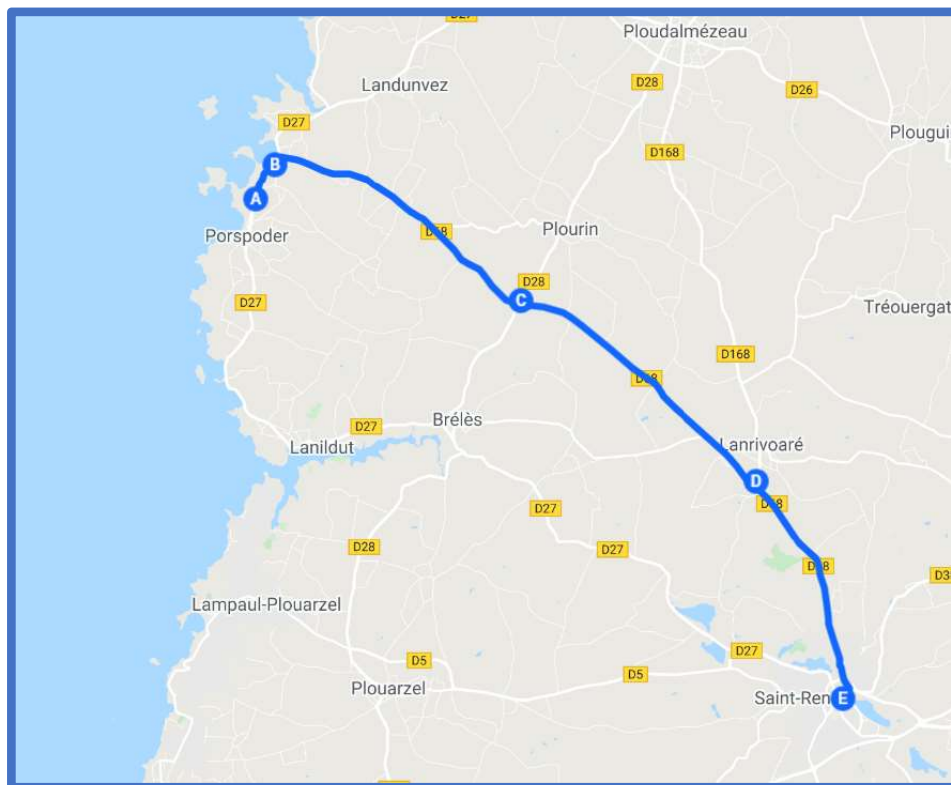

PORSPODER / BREST VIA SAINT RENAN

La ligne 16 dessert les communes de **Porspoder, Landunvez, Plourin et Lanrivoaré.**

Les dessertes Saint-Renan vers Brest sont assurées en correspondance par la ligne 12.