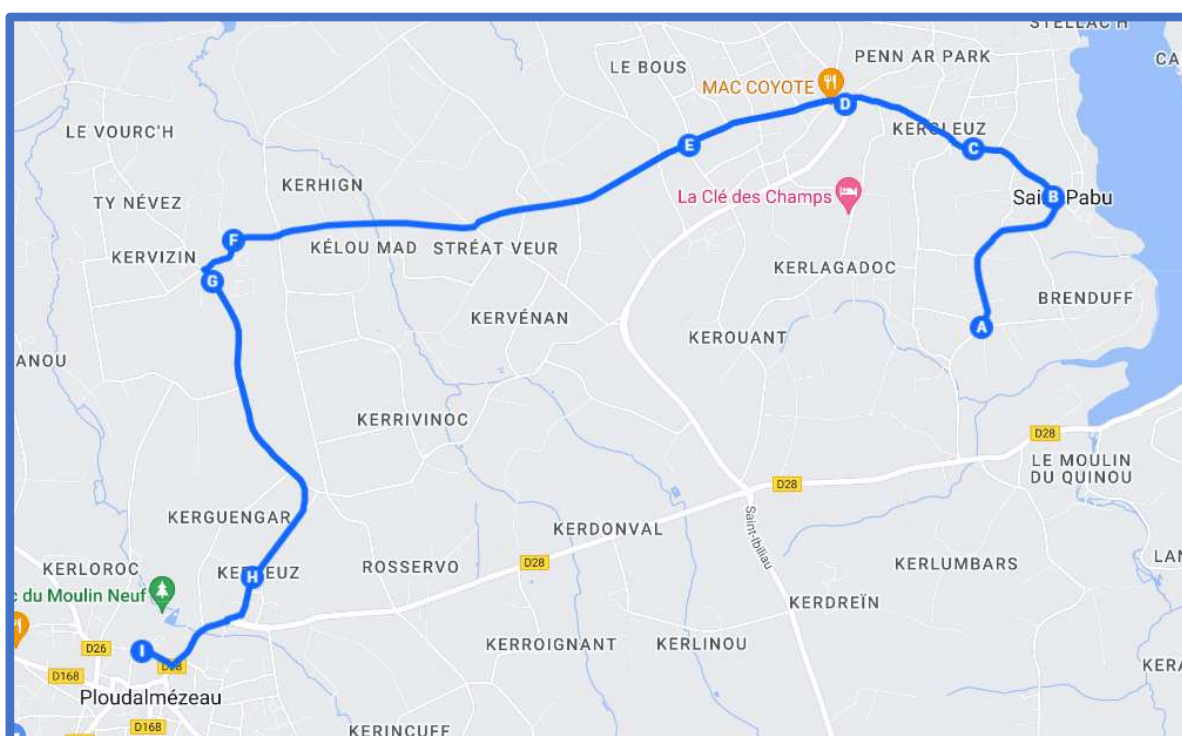

SAINT-PABU – LAMPAL-PLOUDALMEZEAU / BREST VIA PLOUDALMEZEAU