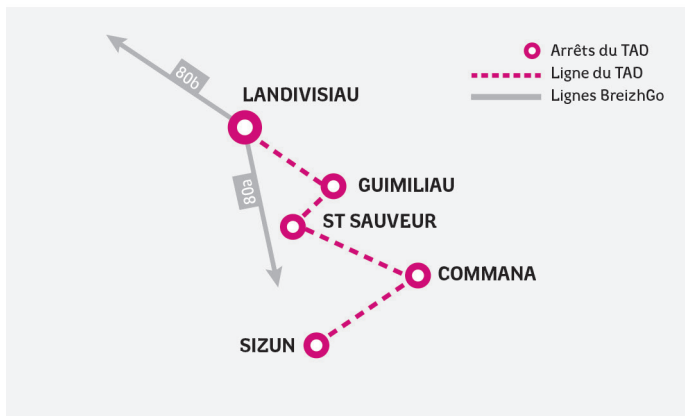

## ALLER À LANDIVISIAU

Jours de circulation période scolaire	Me	S
Jours de circulation vacances scolaires	Me	S
<b>SIZUN</b> , Saint-Cadou Bourg	12:40	12:40
<b>COMMANA</b> , Bourg	12:50	12:50
<b>SAINT-SAUVEUR</b> , Bourg	12:56	12:56
<b>GUIMILIAU</b> , Bourg	13:05	13:05
<b>LANDIVISIAU</b> , Gare SNCF	13:15	13:15
Place Jeanne d'Arc	13:20	13:20
 Correspondance SNCF Landivisiau vers Brest	13:27	13:23
 Correspondance SNCF Landivisiau vers Morlaix	13:30	13:27 (8/07 au 2/09) 14:25 (4/09 au 9/12)

## RETOUR DE LANDIVISIAU

Jours de circulation période scolaire	Me	S
Jours de circulation vacances scolaires	Me	S
 Correspondance SNCF Brest vers Landivisiau	18:27	18:33
 Correspondance SNCF Morlaix vers Landivisiau	18:26	-
<b>LANDIVISIAU</b> , Place Jeanne d'Arc	18:30	18:35
Gare SNCF	18:35	18:40
<b>GUIMILIAU</b> , Bourg	18:45	18:50
<b>SAINT-SAUVEUR</b> , Bourg	18:54	18:59
<b>COMMANA</b> , Bourg	19:00	19:05
<b>SIZUN</b> , Saint-Cadou Bourg	19:10	19:15

## TARIFS

Adulte	2,50€ par trajet
-26 ans	2€ par trajet
Carte Solidaire	1€ sur présentation de la carte

Pour d'autres tarifs, rendez-vous sur : [breizhgo.bzh/tarifs-cars](http://breizhgo.bzh/tarifs-cars)

Légende des jours : Me : mercredi, S : samedi

Attention : aucun service ne circule les jours fériés.