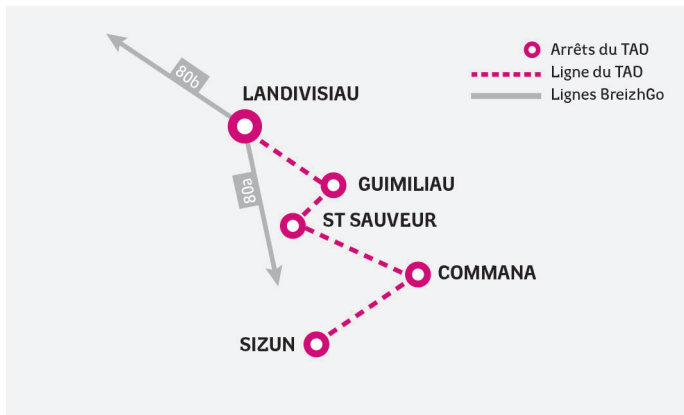

TAD
81

EN SAVOIR PLUS