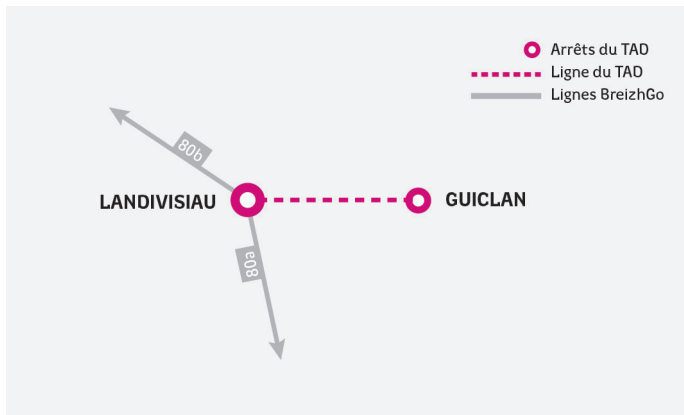

TAD
82

EN SAVOIR PLUS

TAD
82

TRANSPORT À LA DEMANDE Des services toute l'année

Horaires valables du
10 décembre 2023 au 5 juillet 2024

sous réserve de modifications

GUICLAN
LANDIVISIAU

RENSEIGNEMENTS

La Région Bretagne et la Communauté de Communes du Pays de Landivisiau vous proposent des services de transports collectifs à la demande (TAD) en complément des services existants.

Un service opéré par

elorn
bus & cars

BREIZHGO

Le réseau de transport public 100 % Bretagne

Région
BRETAGNE

MODE D'EMPLOI DU TAD

EXEMPLE

Vous habitez à GUICLAN et vous souhaitez vous rendre à LANDIVISIAU en début d'après-midi un mercredi en période scolaire :