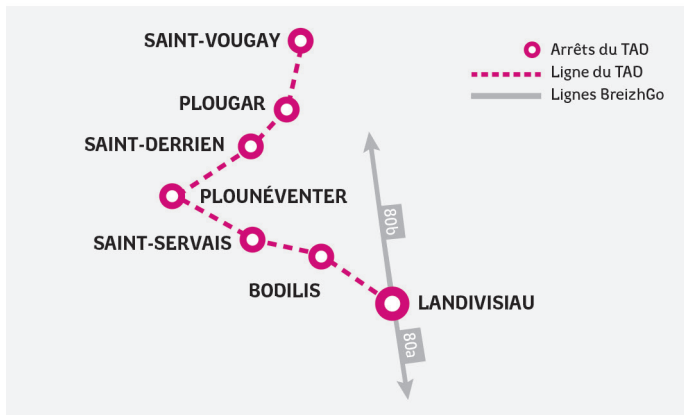

TAD
83

EN SAVOIR PLUS

RENSEIGNEMENTS

Site internet : www.breizhgo.bzh

02 99 300 300 Prix d'un appel local

Du lundi au samedi de 8 h à 20 h

Contactez-nous via le formulaire en ligne :
www.breizhgo.bzh/nous-contacter

TAD
83

TRANSPORT À LA DEMANDE
Des services toute l'année

Horaires valables du
10 décembre 2023 au 5 juillet 2024

sous réserve de modifications

SAINT-VOUGAY | PLOUGAR
SAINT-DERRIEN | PLOUNÉVENTER |
ST SERVAIS | BODILIS | LANDIVISIAU

Un service opéré par

MODE D'EMPLOI DU TAD

EXEMPLE

Vous habitez à SAINT-VOUGAY et vous souhaitez vous rendre à LANDIVISIAU en début d'après-midi un mercredi en période scolaire :

1. Vous appelez le **02 99 300 300** au plus tard la veille de votre voyage avant 17h et vous nous laissez vos coordonnées et vos souhaits de trajet : aller simple ou aller et retour...
2. Le départ s'effectue de SAINT-VOUGAY, Bourg à 12h35;
3. Vous êtes déposé à l'arrêt LANDIVISIAU, gare SNCF à 13h15;
4. Le cas échéant, dans le sens retour, le petit véhicule vous attend à l'arrêt LANDIVISIAU, gare SNCF à 18h35 et vous ramène à votre point de départ.