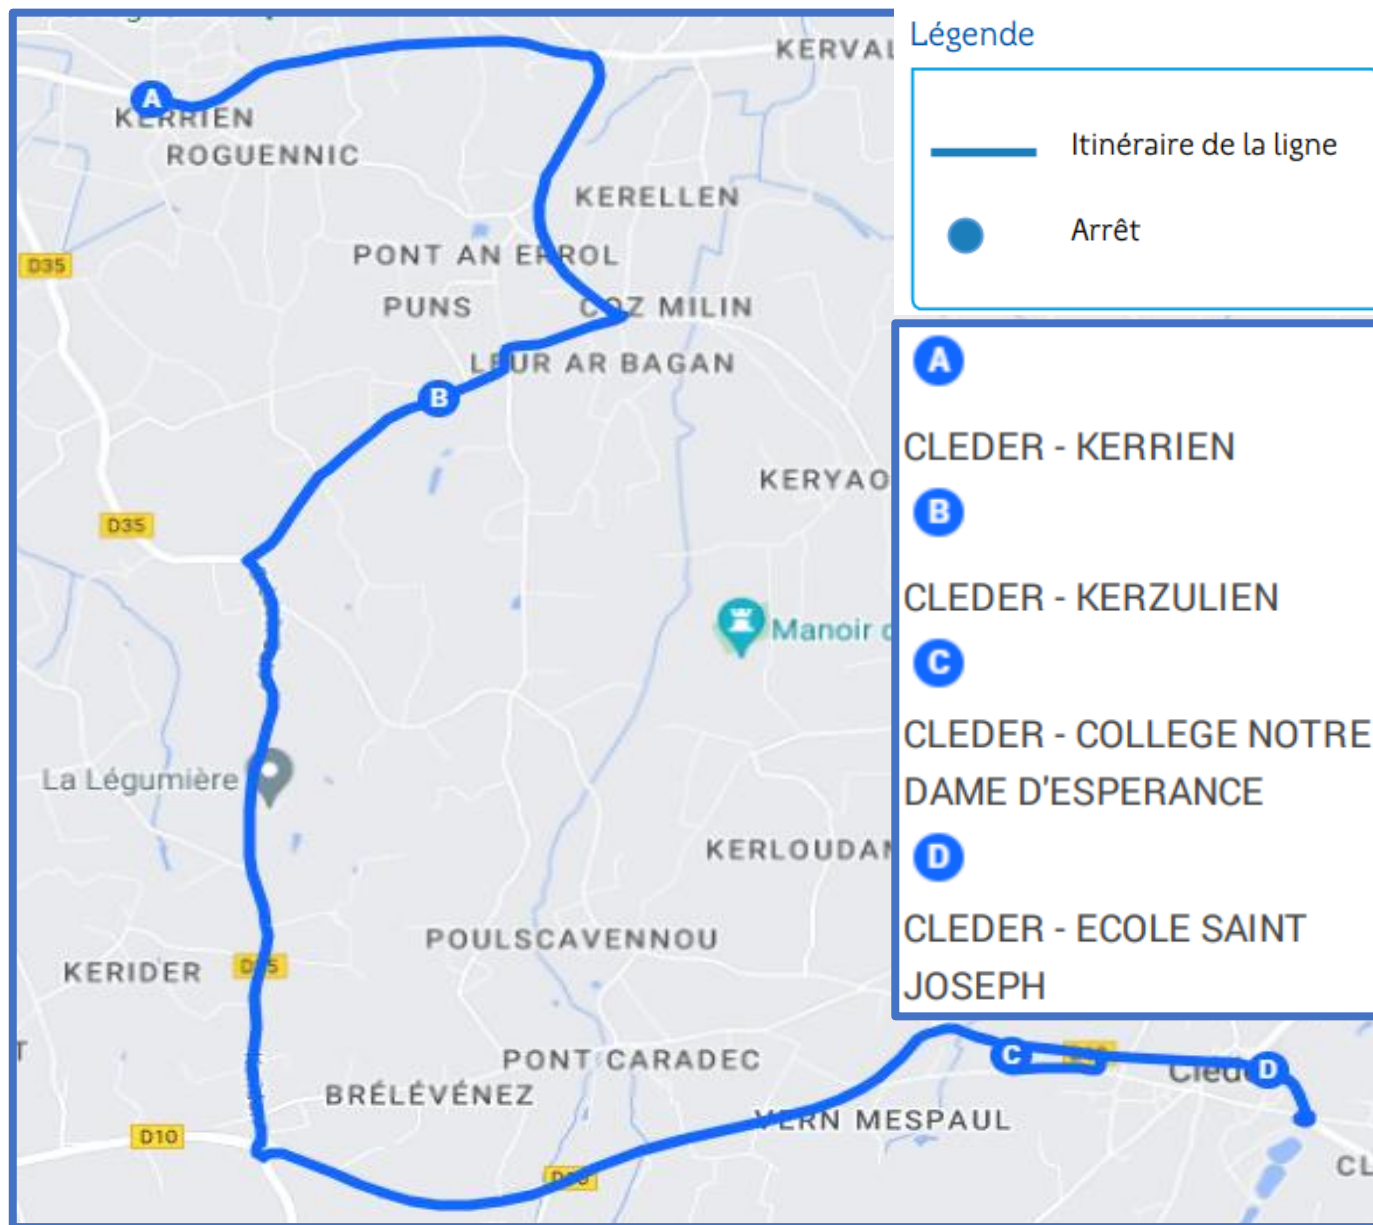

Cléder - Cléder

Exploitant du service : **KREISKER bus et cars** – Tél : 02.98.69.00.93 www.kreisker-busetcars.fr
Inscription scolaire : **en ligne sur www.breizhgo.bzh**

BREIZHGO

Le réseau de transport public 100 % Bretagne

02 99 300 300

Prix appel local