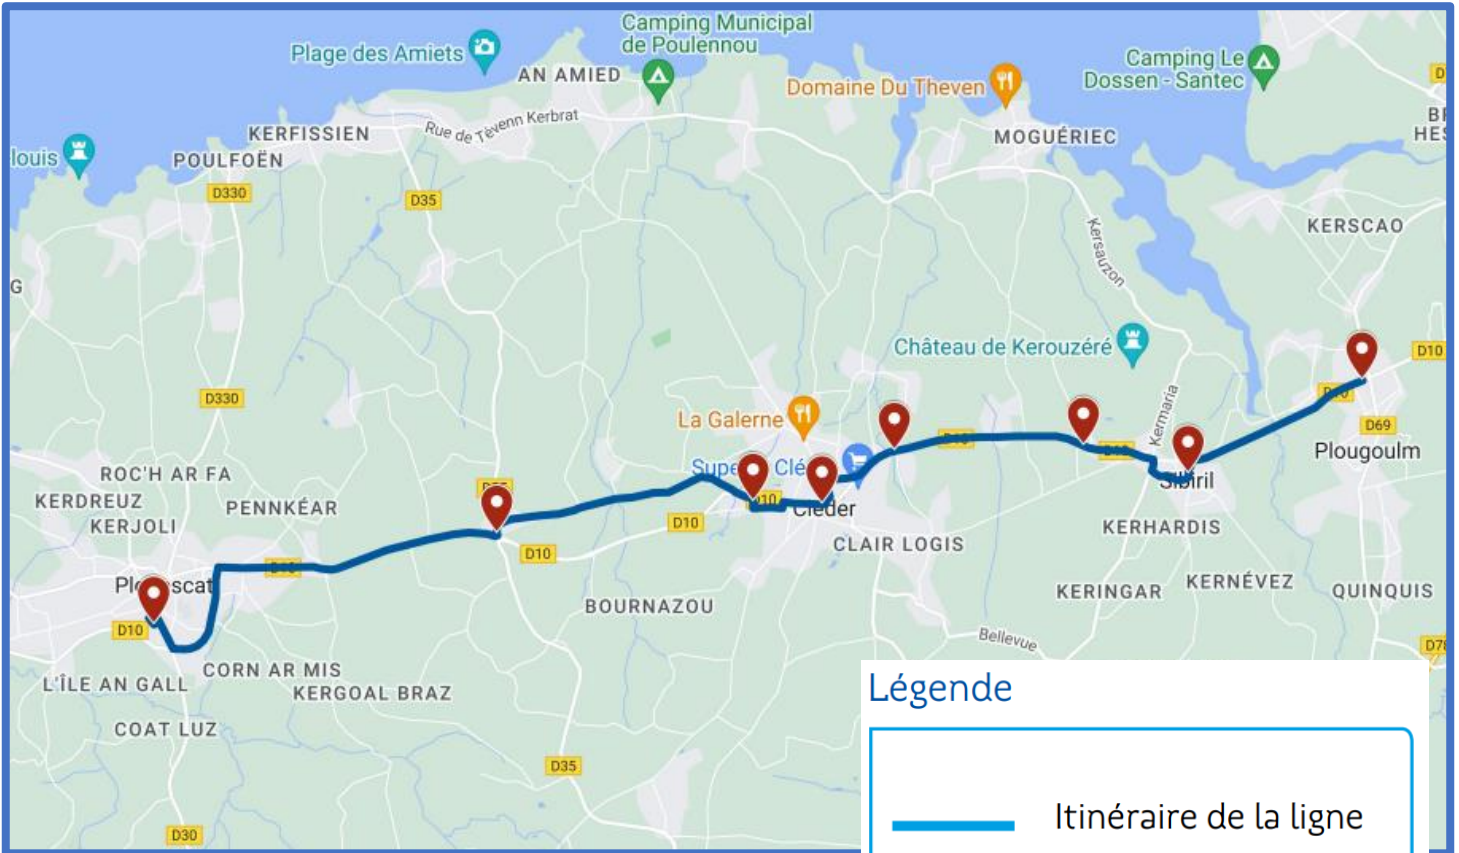

BREIZHGO

Le réseau de transport public 100 % Bretagne

02 99 300 300

Prix appel local

Plougoulm - Plouescat

Légende

-  Itinéraire de la ligne
-  Arrêt

BREIZHGO
Le réseau de transport public 100 % Bretagne

 **02 99 300 300**
Prix appel local

Plougoulm - Plouescat

2571 Saint-Pol-de-Léon - Plouescat

Jours de Fonctionnement	LMMe JV	Jours de Fonctionnement	Me	LMJV
PLOUGOULM Croissant	08:00	PLOUESCAT Place Wanfried	12:40	17:10
SIBIRIL Bourg (1)	08:03	CLÉDER Kerider	12:44	17:14
SIBIRIL Château d'eau (1)	08:05	CLÉDER Collège Notre-Dame d'Espérance	12:48	17:19
CLÉDER Les Ajoncs d'Or	08:06	CLÉDER Bourg	12:49	17:20
CLÉDER Bourg	08:07	CLÉDER Les Ajoncs d'Or	12:50	17:21
CLÉDER Collège Notre-Dame d'Espérance	08:10	SIBIRIL Château d'eau	12:52	17:23
CLÉDER Kerider	08:13	SIBIRIL Bourg	12:54	17:25
PLOUESCAT Place Wanfried	08:24	PLOUGOULM Croissant	12:56	17:27