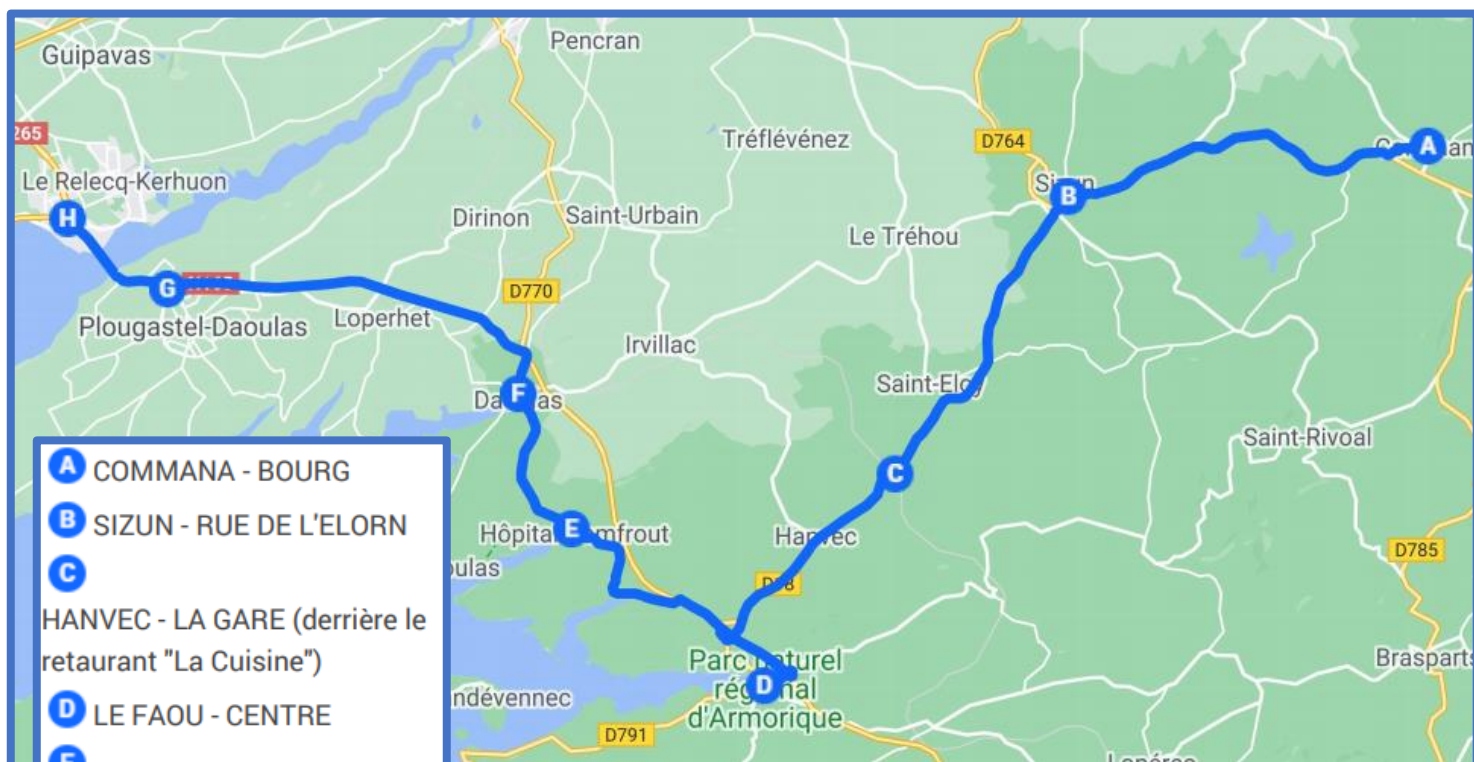

## par communes

- ▶ COMMANA » Page 4, 5
- ▶ DAOULAS » Page 4, 5,
- ▶ HANVEC » Page 4, 5,
- ▶ HOPITAL-CAMFROUT » Page 4, 5,
- ▶ LE FAOU » Page 4, 5,
- ▶ PLOUGASTEL-DAOULAS » Page 4, 5,
- ▶ SIZUN » Page 4, 5,

- A** COMMANA - BOURG
- B** SIZUN - RUE DE L'ELORN
- C** HANVEC - LA GARE (derrière le restaurant "La Cuisine")
- D** LE FAOU - CENTRE
- E** HOPITAL - CAMFROUT - BOURG (ABRI-BUS)
- F** DAOULAS - PLACE DE LA POSTE
- G** PLOUGASTEL-DAOULAS - ECHANGEUR ROC'H KEREZEN
- H** LE RELECQ-KERHUON - COLLEGE DIWAN