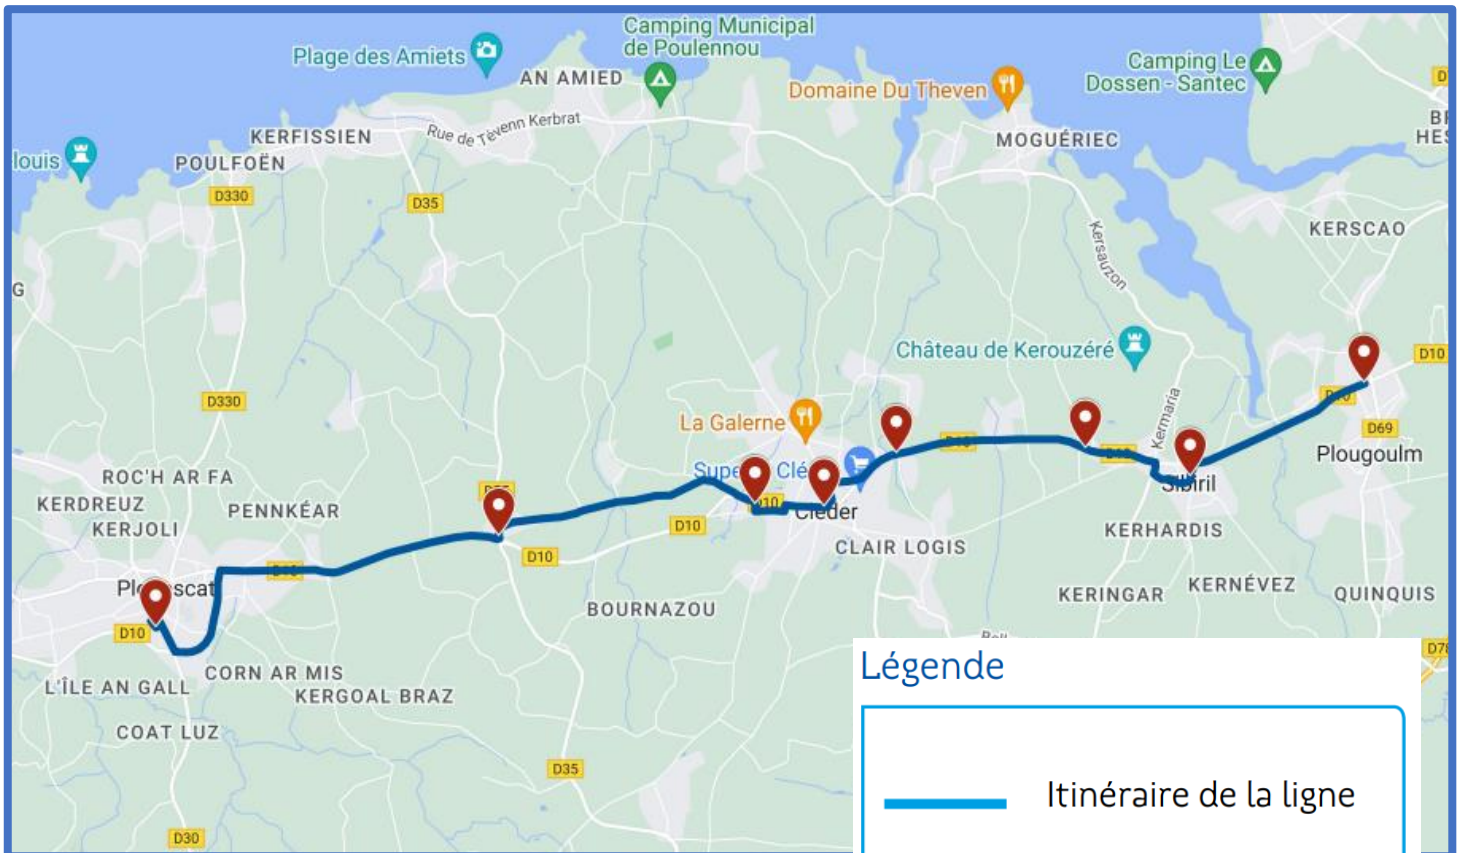

02 99 300 300

Prix appel local

Tréfléz - Plouescat

2405 Tréfléz - Plouescat

Jours de Fonctionnement	LMMe JV	Jours de Fonctionnement	Me	LMJV
TRÉFLEZ Gare	08:03	PLOUESCAT Place Wanfried	12:33	17:13
TRÉFLEZ Bel Air	08:03	PLOUNÉVEZ-LOCHRIST Kerdelant	12:38	
PLOUNÉVEZ-LOCHRIST Kerdrézant	08:06	PLOUNÉVEZ-LOCHRIST Avel Huel	12:50	17:23
PLOUNÉVEZ-LOCHRIST Rue de Kerever	08:09	PLOUNÉVEZ-LOCHRIST Pont ar Rest	12:52	17:25
PLOUNÉVEZ-LOCHRIST Place Moocoin (Bourg)	08:10	PLOUNÉVEZ-LOCHRIST Place Moocoin (Bourg)	12:53	17:26
PLOUNÉVEZ-LOCHRIST Pont ar Rest	08:12	PLOUNÉVEZ-LOCHRIST Rue de Kerever	12:55	17:28
PLOUNÉVEZ-LOCHRIST Avel Huel	08:13	PLOUNÉVEZ-LOCHRIST Kerdrézant	12:57	17:30
PLOUESCAT Place Wanfried	08:25	TRÉFLEZ Bel Air	12:59	17:34
		TRÉFLEZ Gare	13:01	17:35
		PLOUNÉVEZ-LOCHRIST Kerjean	13:06	
		LANHOUARNEAU Bourg	13:11	

BREIZHGO

Le réseau de transport public 100 % Bretagne

02 99 300 300

Prix appel local

Plougoulm - Plouescat

Exploitant du service : **Cars BIHAN** Tel : 02-98-83-45-80 www.bihan.bzh
Inscription scolaire : **En ligne** sur www.breizhgo.bzh

Légende

-  Itinéraire de la ligne
-  Arrêt

BREIZHGO

Le réseau de transport public 100 % Bretagne

02 99 300 300

Prix appel local

Plougoulm - Plouescat

2571 Saint-Pol-de-Léon - Plouescat