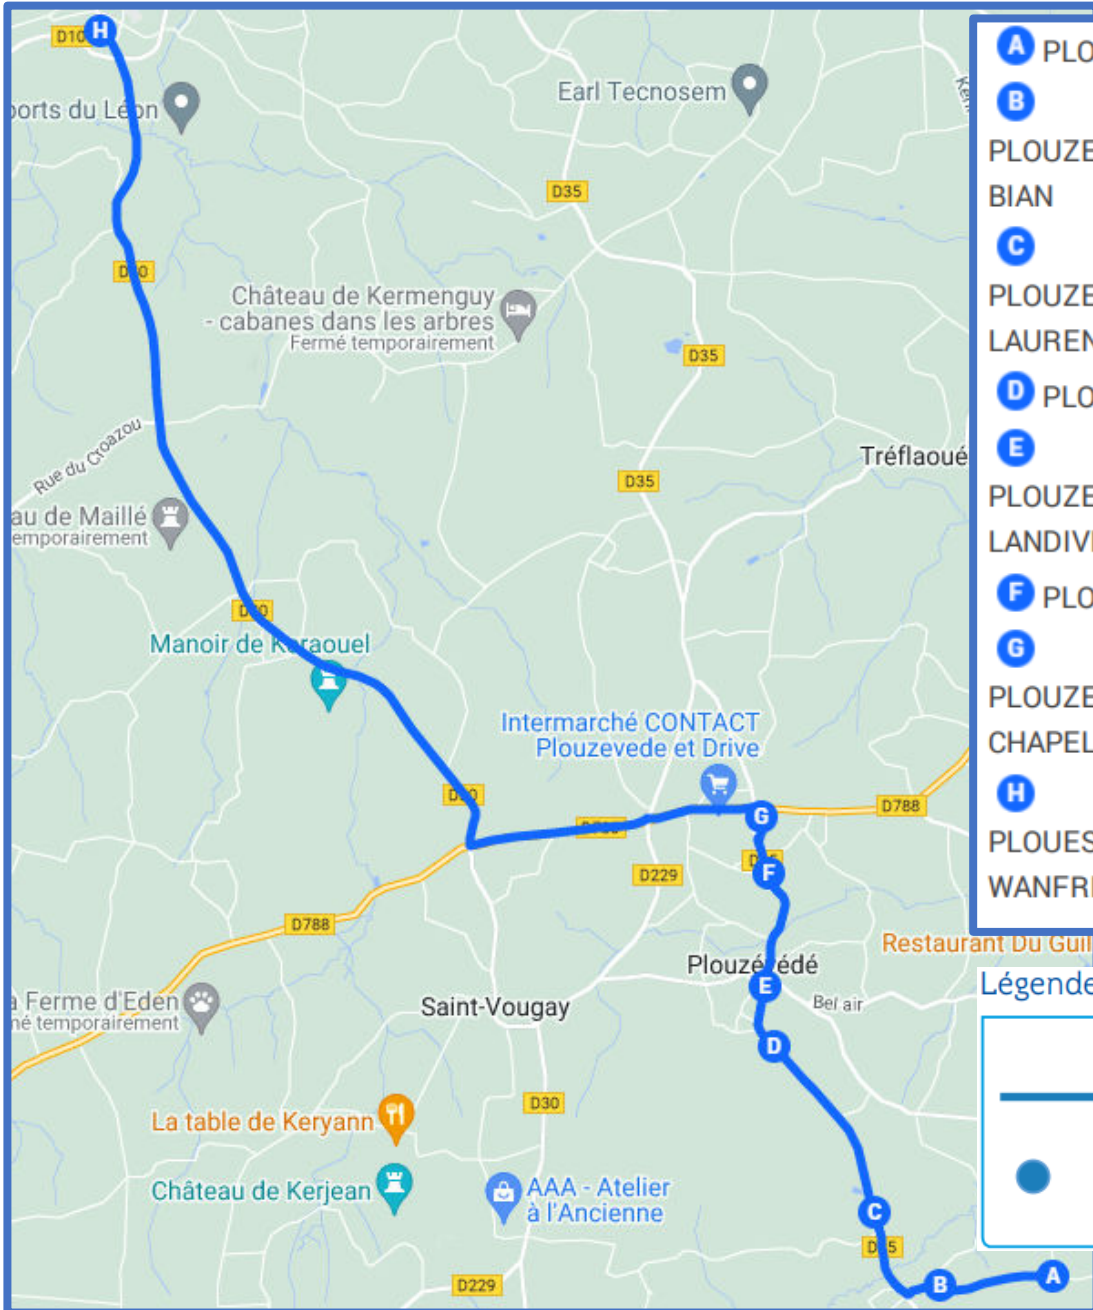

Plouzévédé - Plouescat

Exploitant du service : **ELORN bus et cars** – Tél : 02.98.68.40.00 www.elorn-busetcars.fr
Inscription scolaire : en ligne sur www.breizhgo.bzh

- **A** PLOUZEVEDE - BODREZIOU
- **B** PLOUZEVEDE - KERNAHOER BIAN
- **C** PLOUZEVEDE - SAINT-LAURENT
- **D** PLOUZEVEDE - POULPIC
- **E** PLOUZEVEDE - RUE DE LANDIVISIAU
- **F** PLOUZEVEDE - LA GARE
- **G** PLOUZEVEDE - BERVEN CHAPELLE
- **H** PLOUESCAT - PLACE WANFRIED

Légende

- Itinéraire de la ligne
- Arrêt

BREIZHGO

Le réseau de transport public 100 % Bretagne

02 99 300 300

Prix appel local