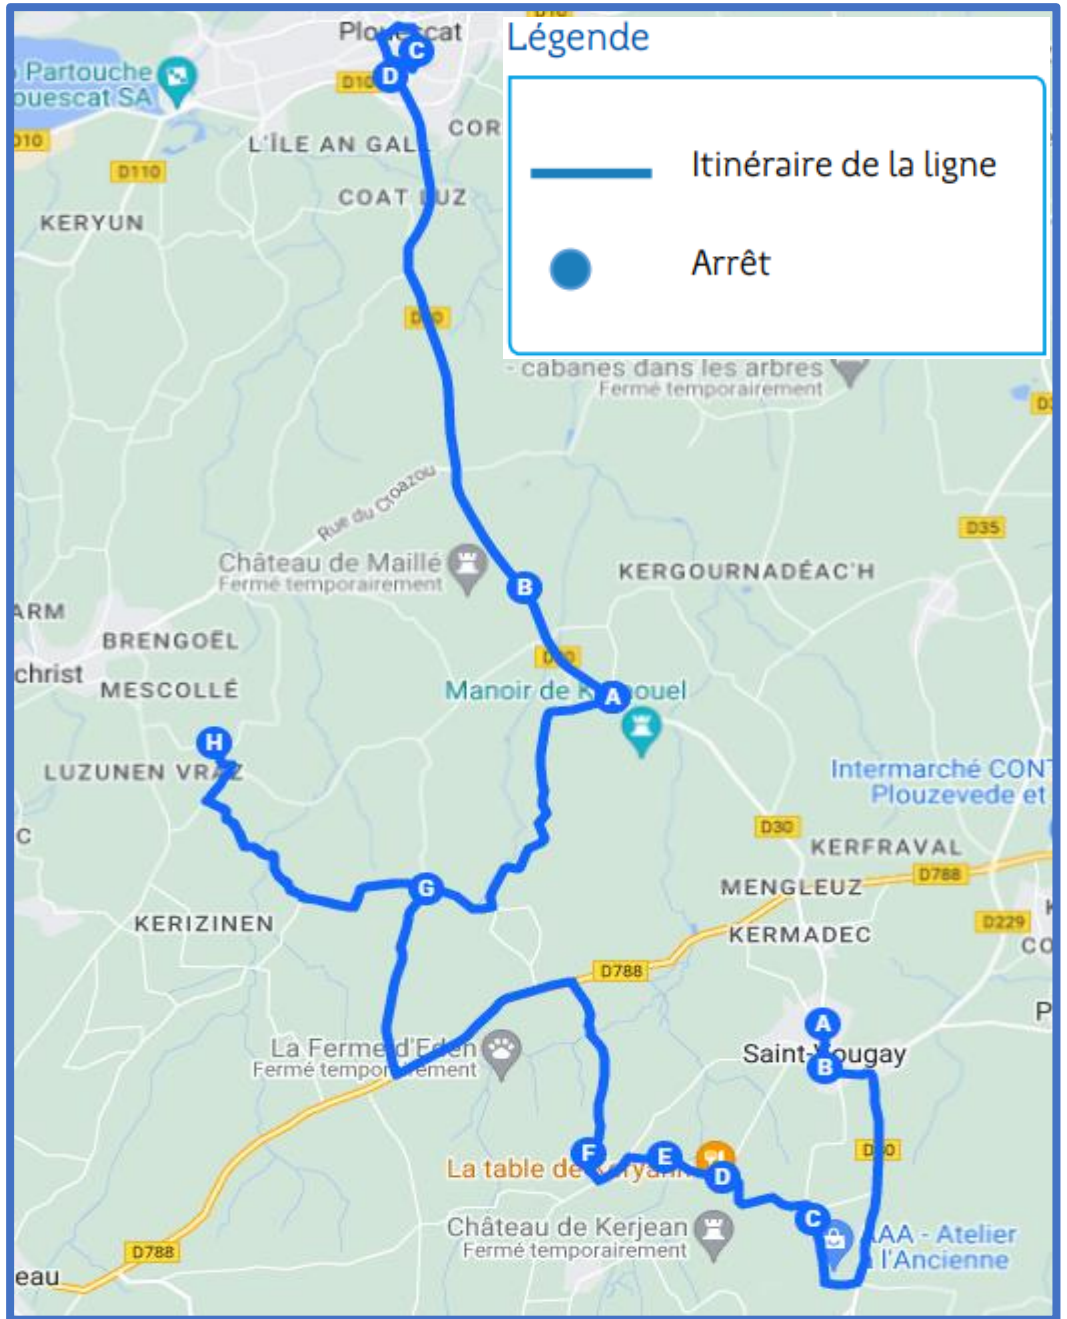

La ligne circule uniquement en période scolaire.

Jours de Fonctionnement	LMMe JV		Me	LM JV
PLOUZEVEDE - TRAON VISTINIC	07:36	PLOUESCAT - COLLEGE SAINT JOSEPH	12:15	16:40
TREFLAOUENAN - BOURG	07:46	PLOUESCAT - PLACE WANFRIED	12:35	17:00
CLEDER - KRIZUR	07:48	PLOUESCAT - PORSGUEN	12:40	17:05
CLEDER - KERLISSIEN	07:52	PLOUESCAT - FORBAN	12:45	17:10
CLEDER - KERVAOU	07:59	PLOUESCAT - POULHAZEC	12:46	17:11
CLEDER - THEVEN KERBRAT	08:01	PLOUESCAT - KERSCOUARNEC	12:48	17:13
CLEDER - KERRIEN	08:03	CLEDER - KERFISSIEN	12:51	17:16
CLEDER - KERFISSIEN	08:05	CLEDER - KERRIEN	12:53	17:18
PLOUESCAT - KERSCOUARNEC	08:08	CLEDER - THEVEN KERBRAT	12:55	17:20
PLOUESCAT - POULHAZEC	08:10	CLEDER - KERVAOU	12:58	17:23
PLOUESCAT - FORBAN	08:11	CLEDER - KERLISSIEN	13:05	17:30
PLOUESCAT - PORSGUEN	08:16	CLEDER - KRIZUR	13:10	17:35
PLOUESCAT - COLLEGE SAINT JOSEPH	08:22	TREFLAOUENAN - BOURG	13:11	17:36
PLOUESCAT - PLACE WANFRIED	08:25	PLOUZEVEDE - TRAON VISTINIC	13:21	17:46

BREIZHGO

Le réseau de transport public 100 % Bretagne

02 99 300 300

Prix appel local

Saint-Vougay - Plouescat

Exploitant du service : **ELORN bus et cars** – Tél : 02.98.68.40.00 www.elorn-busetcars.fr
Inscription scolaire : **en ligne sur www.breizhgo.bzh**

- A** ST VOUGAY - MEZORMEL
- B** ST VOUGAY - BOURG
- C** SAINT-VOUGAY - TRAON MEUR
- D** SAINT-VOUGAY - KERALLE
- E** SAINT-VOUGAY - BRENGOULOU
- F** ST VOUGAY - KERGARANTON
- G** PLOUNEVEZ-LOCHRIST - KEROLLE
- H** PLOUNEVEZ-LOCHRIST - LUZUNEN-VIHAN

- A** PLOUNEVEZ LOCHRIST - LESTORHEN
- B** PLOUNEVEZ-LOCHRIST - PLESQVIT
- C** PLOUESCAT - COLLEGE SAINT JOSEPH
- D** PLOUESCAT - PLACE WANFRIED

BREIZHGO

Le réseau de transport public 100 % Bretagne

02 99 300 300