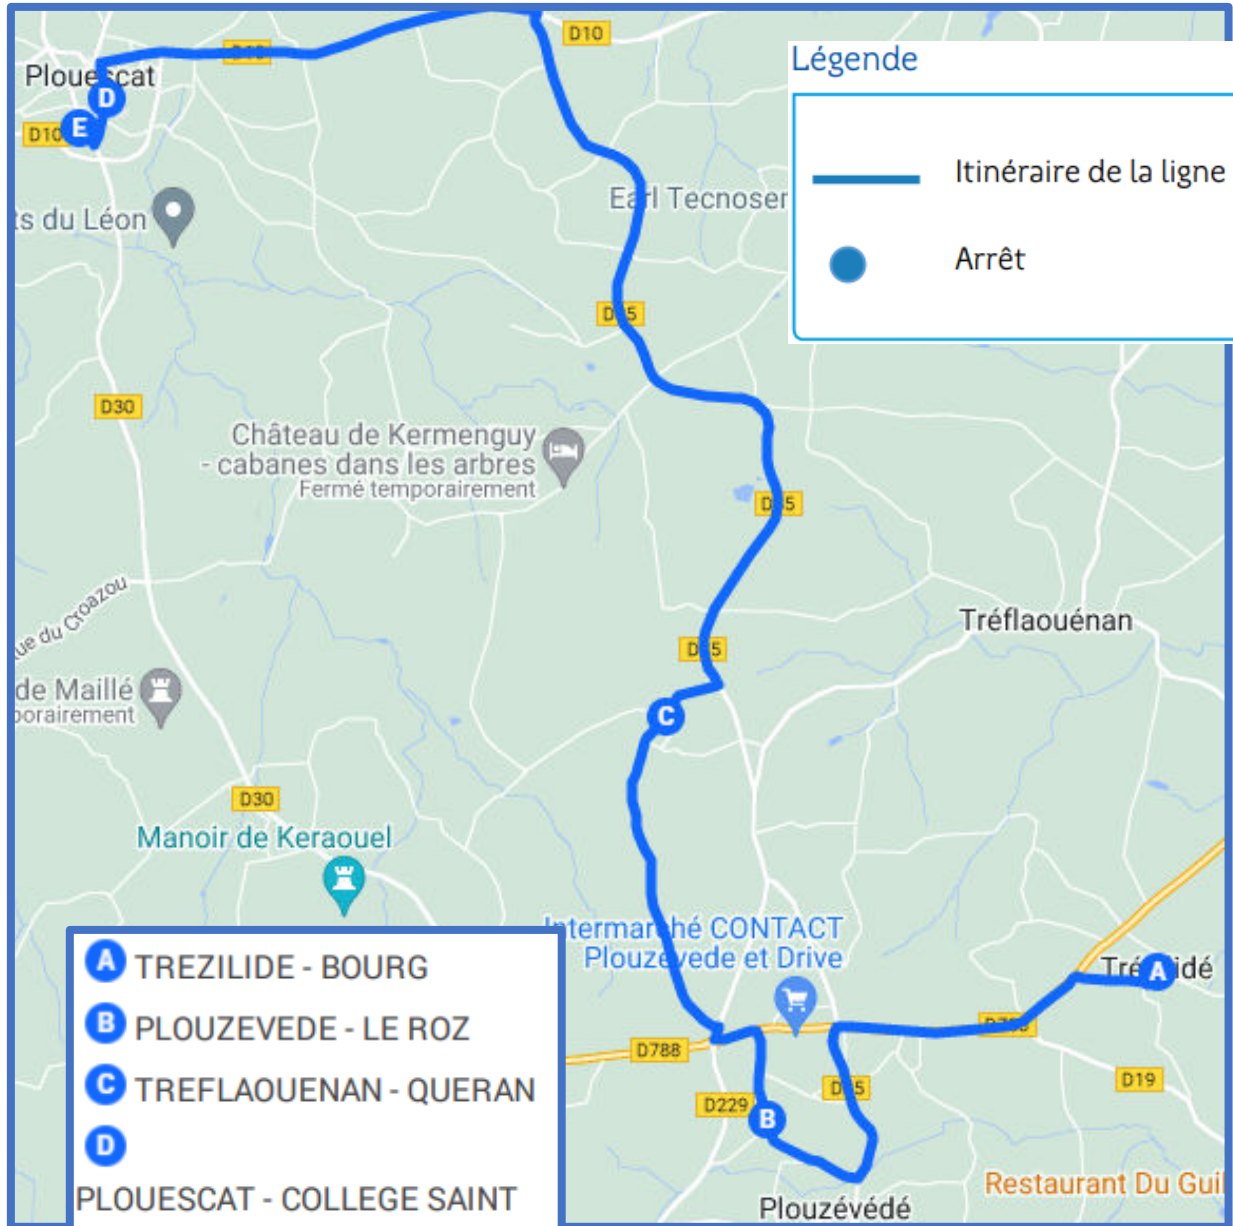

Trézilidé - Plouescat

BREIZHGO

Le réseau de transport public 100 % Bretagne

02 99 300 300

Prix appel local