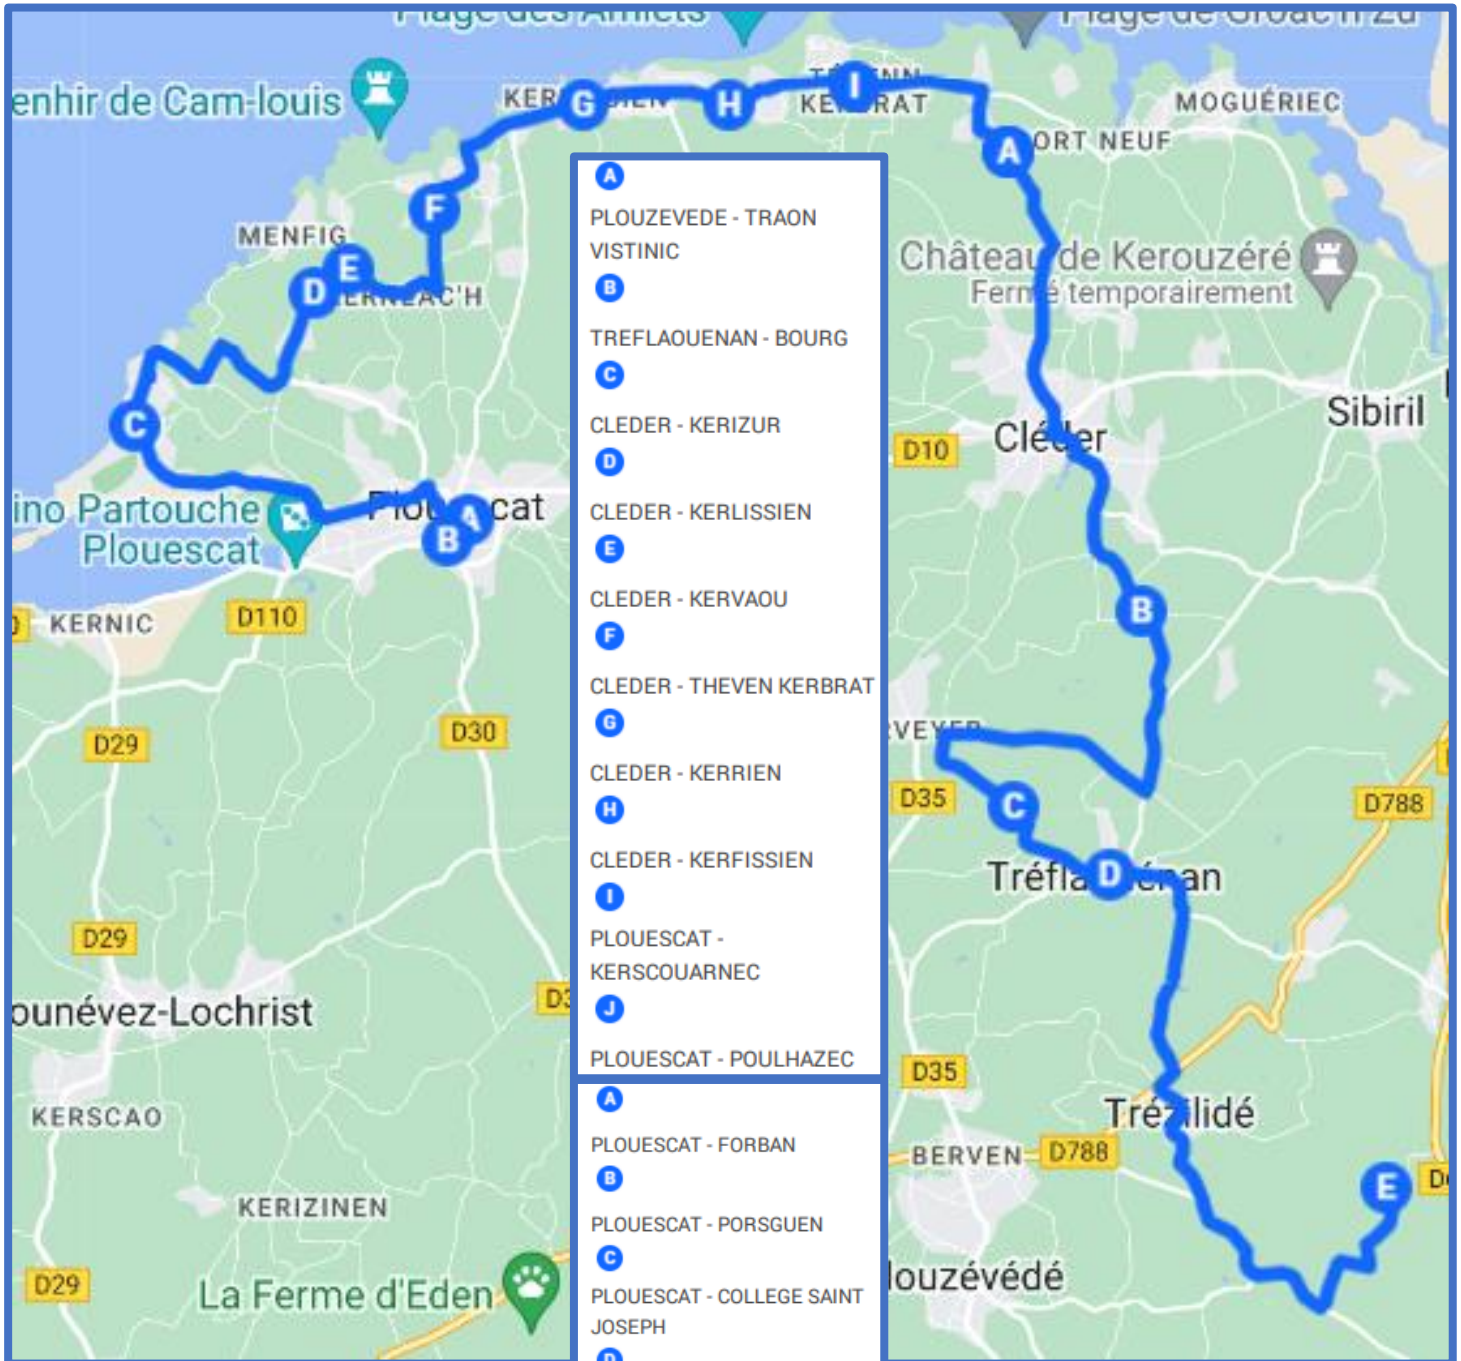

Mise à jour 20/12/2022

La ligne circule uniquement en période scolaire.

Jours de Fonctionnement	LM Me JV		Me	LM JV
PLOUZEVEDE - BODREZIOU	07:57	PLOUESCAT - PLACE WANFRIED	12:30	17:00
PLOUZEVEDE - KERNAHOER BIAN	07:58	PLOUZEVEDE - BERVEN CHAPELLE	12:50	17:15
PLOUZEVEDE - SAINT-LAURENT	08:00	PLOUZEVEDE - GARE	12:52	17:17
PLOUZEVEDE - POULPIC	08:01	PLOUZEVEDE - RUE DE LANDIVISIAU	12:58	17:23
PLOUZEVEDE - RUE DE LANDIVISIAU	08:02	PLOUZEVEDE - POULPIC	12:59	17:24
PLOUZEVEDE - GARE	08:08	PLOUZEVEDE - SAINT-LAURENT	13:00	17:25
PLOUZEVEDE - BERVEN CHAPELLE	08:09	PLOUZEVEDE - KERNAHOER BIAN	13:02	17:27
PLOUESCAT - PLACE WANFRIED	08:25	PLOUZEVEDE - BODREZIOU	13:03	17:28

BREIZHGO

Le réseau de transport public 100 % Bretagne

02 99 300 300

Prix appel local

Plouzévédé - Plouescat

Exploitant du service : **ELORN bus et cars** – Tél : 02.98.68.40.00 www.elorn-busetcars.fr
Inscription scolaire : **en ligne sur www.breizhgo.bzh**

BREIZHGO

Le réseau de transport public 100 % Bretagne

Région
BRETAGNE

02 99 300 300

Prix appel local

Plouzévédé - Plouescat

PLOUZEVEDE - TREFLAOUENAN - CLEDER - PLOUESCAT 2577

Mise à jour 24/04/2024