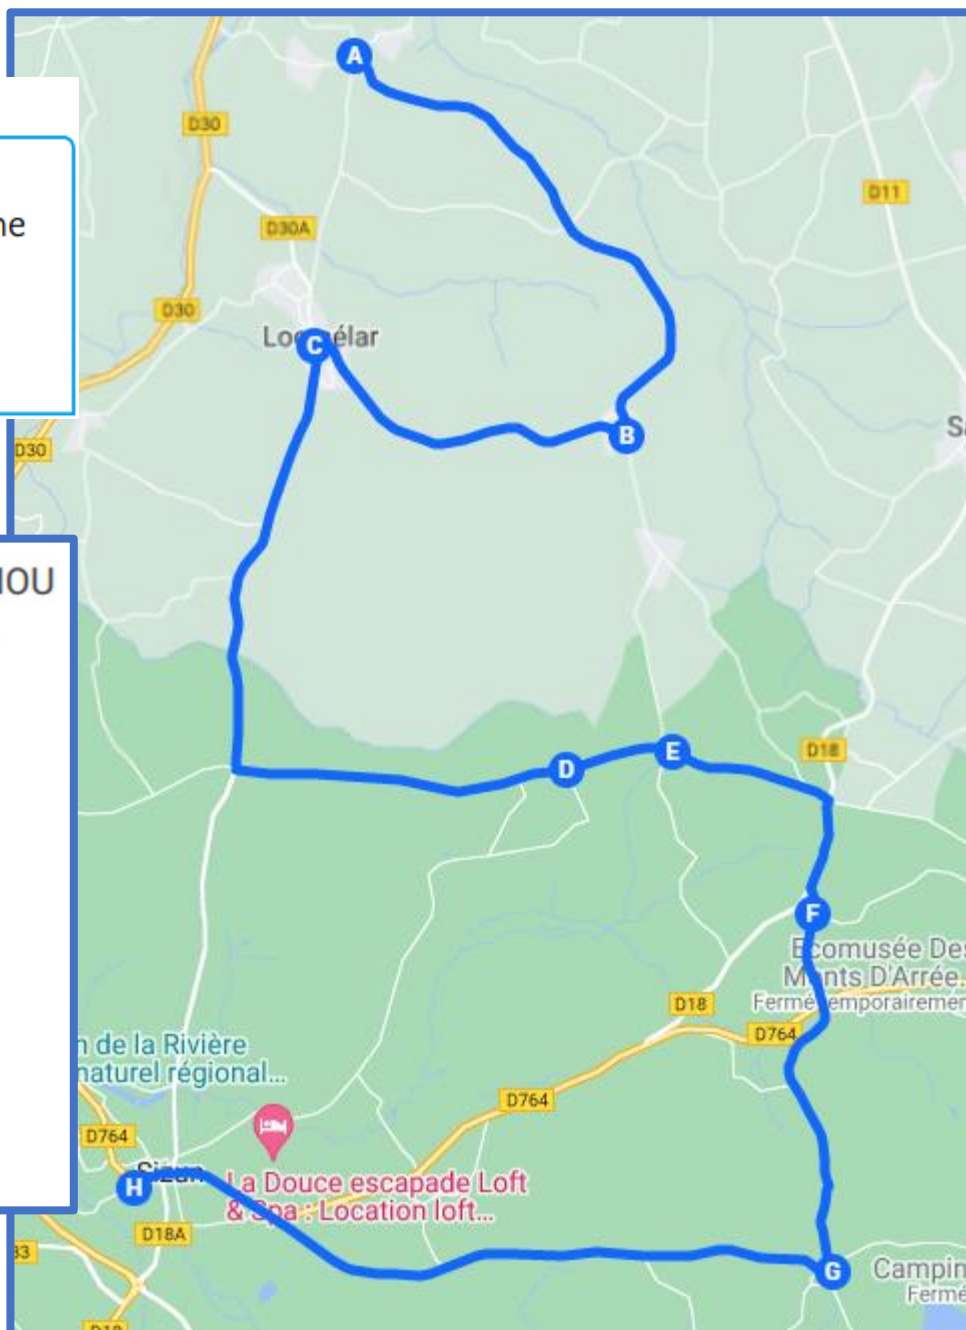

### Légende

 Itinéraire de la ligne

 Arrêt

- A** LOCMELAR - TROMATHIOU
- B** LOCMELAR - DIRIZINET
- C** LOCMELAR - MAIRIE
- D** SIZUN - KERJEZEQUEL
- E** SIZUN - KERLODEZAN
- F** SIZUN - GOUEZOU
- G** SIZUN - KERFEOS
- H** SIZUN - COLLEGE VAL D'ELORN