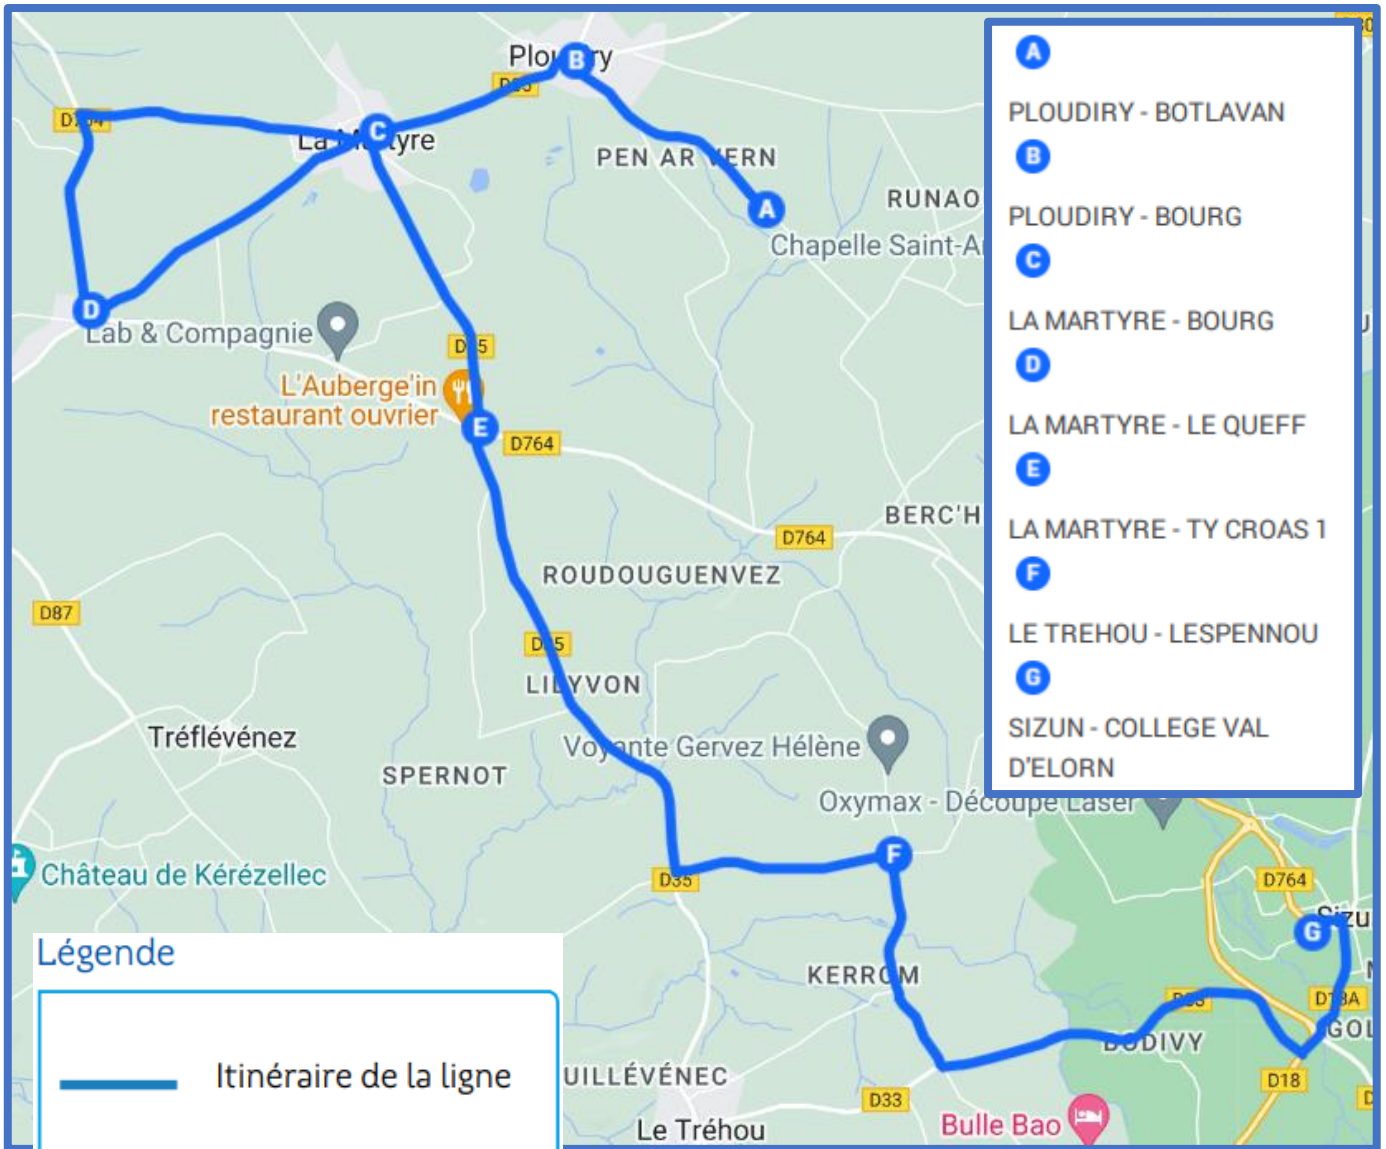

Ploudiry - Sizun

Exploitant du service : **ELORN bus et cars** – Tél : 02.98.68.40.00 www.elorn-busetcars.fr
Inscription scolaire : **en ligne sur www.breizhgo.bzh**

BREIZHGO

Le réseau de transport public 100 % Bretagne

02 99 300 300

Prix appel local