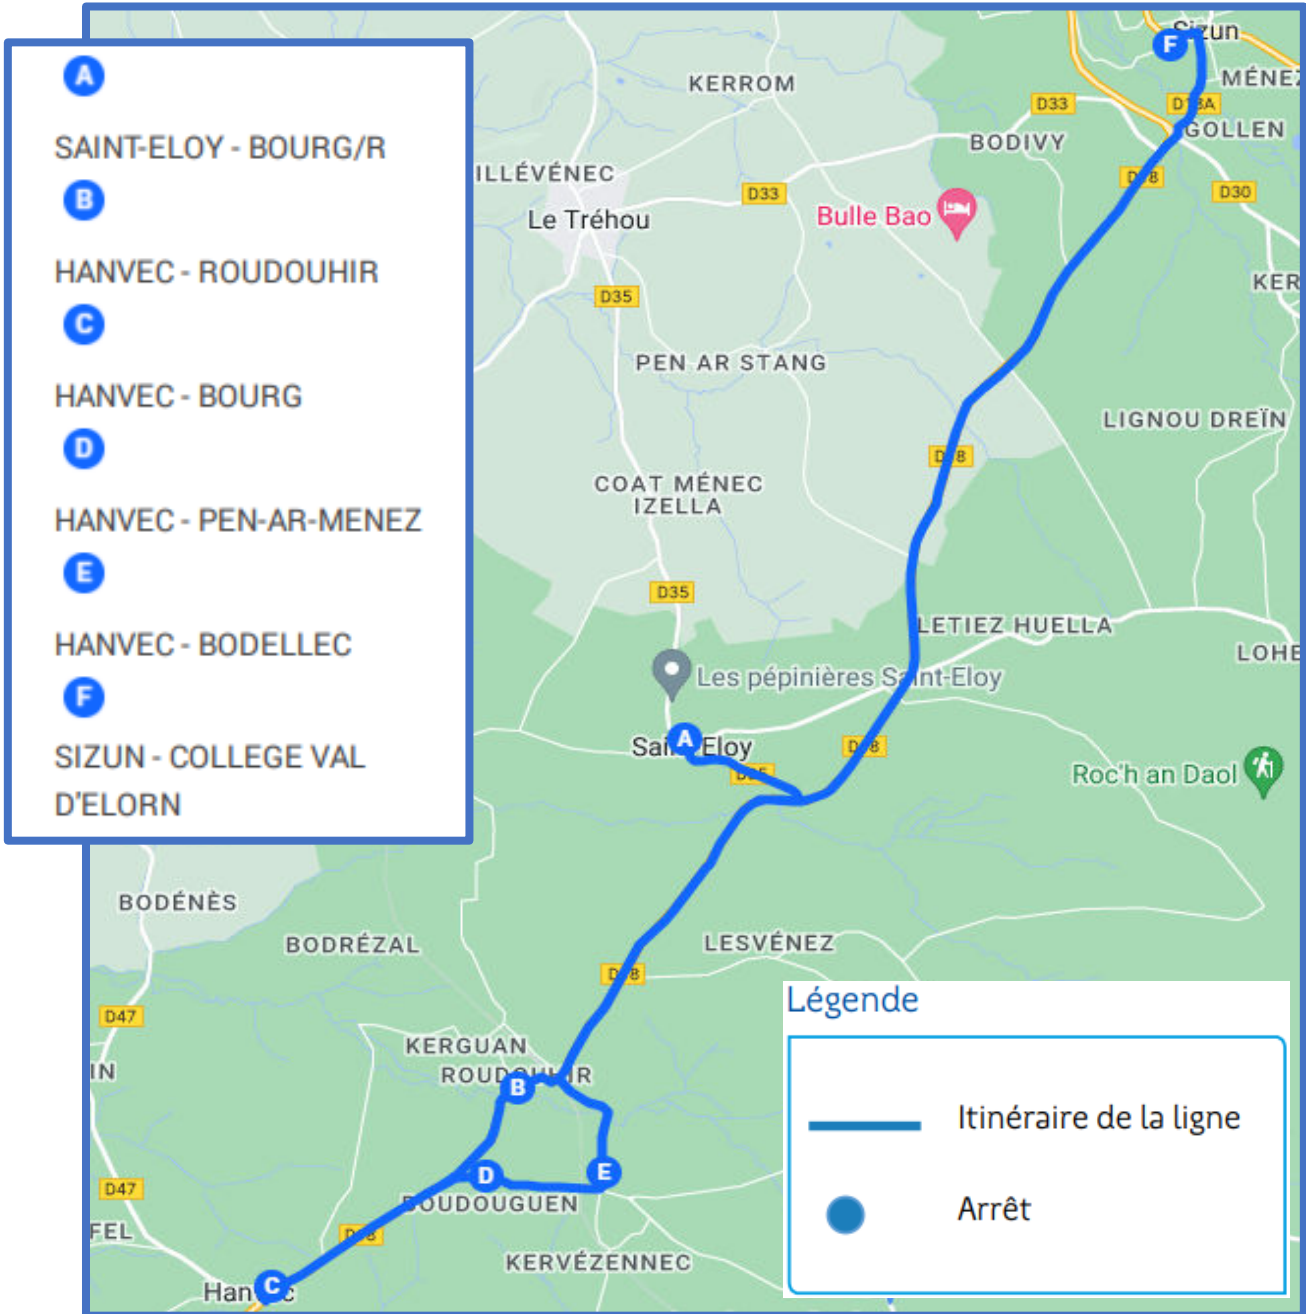

## Landerneau - Sizun

### LANDERNEAU - LA MARTYRE - TREFLEVENNEZ - LE TREHOU - SIZUN 8061

Mise à jour 18/04/2024

La ligne circule uniquement en période scolaire.

Jours de Fonctionnement	LMM JV		Me	LM JV
LANDERNEAU - GARE ROUTIERE	07:40	<b>SIZUN - COLLEGE VAL D'ELORN</b>	<b>13:00</b>	<b>16:55</b>
LA MARTYRE - KERESTEC	07:55	LE TREHOU - MAIRIE	13:08	17:03
LA MARTYRE - KERGLOUARAN	07:59	LE TREHOU - BRUNOC	13:11	17:06
TREFLEVENNEZ - MAIRIE	08:04	TREFLEVENNEZ - MAIRIE	13:15	17:10
LE TREHOU - BRUNOC	08:10	LA MARTYRE - KERGLOUARAN	13:20	17:15
LE TREHOU - MAIRIE	08:13	LA MARTYRE - KERESTEC	13:24	17:19
<b>SIZUN - COLLEGE VAL D'ELORN</b>	<b>08:20</b>	LANDERNEAU - GARE ROUTIERE	13:35	17:30

# BREIZHGO

Le réseau de transport public 100 % Bretagne

**02 99 300 300**

Prix appel local

# BREIZHGO

Le réseau de transport public 100 % Bretagne