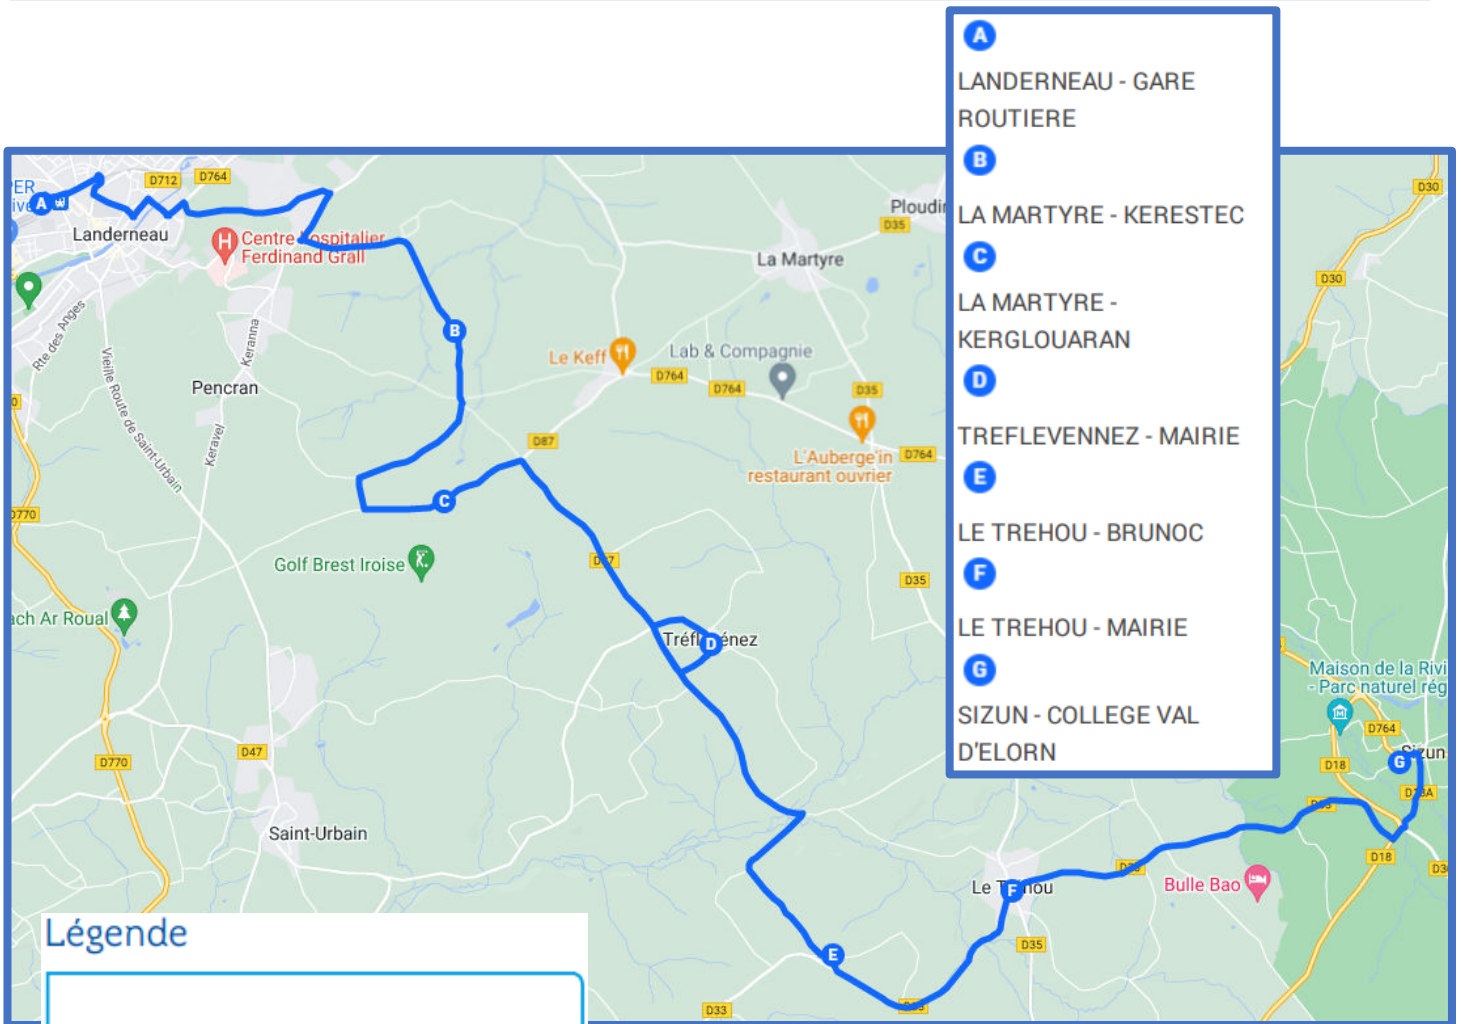

## par communes

- ▶ HANVEC » Page 6, 7
- ▶ LANDERNEAU » Page 4, 5
- ▶ LA MARTYRE » Page 4, 5, 12, 13
- ▶ LE TREHOU » Page 4, 5, 12, 13
- ▶ LOCMELAR » Page 8, 9
- ▶ PLOUDIRY » Page 12, 13
- ▶ SAINT-ELOY » Page 6, 7, 10, 11
- ▶ SIZUN » Page 8, 9, 10, 11
- ▶ TREFLEVENNEZ » Page 4, 5

- A** LANDERNEAU - GARE ROUTIERE
- B** LA MARTYRE - KERESTEC
- C** LA MARTYRE - KERGLOUARAN
- D** TREFLEVENNEZ - MAIRIE
- E** LE TREHOU - BRUNOC
- F** LE TREHOU - MAIRIE
- G** SIZUN - COLLEGE VAL D'ELORN