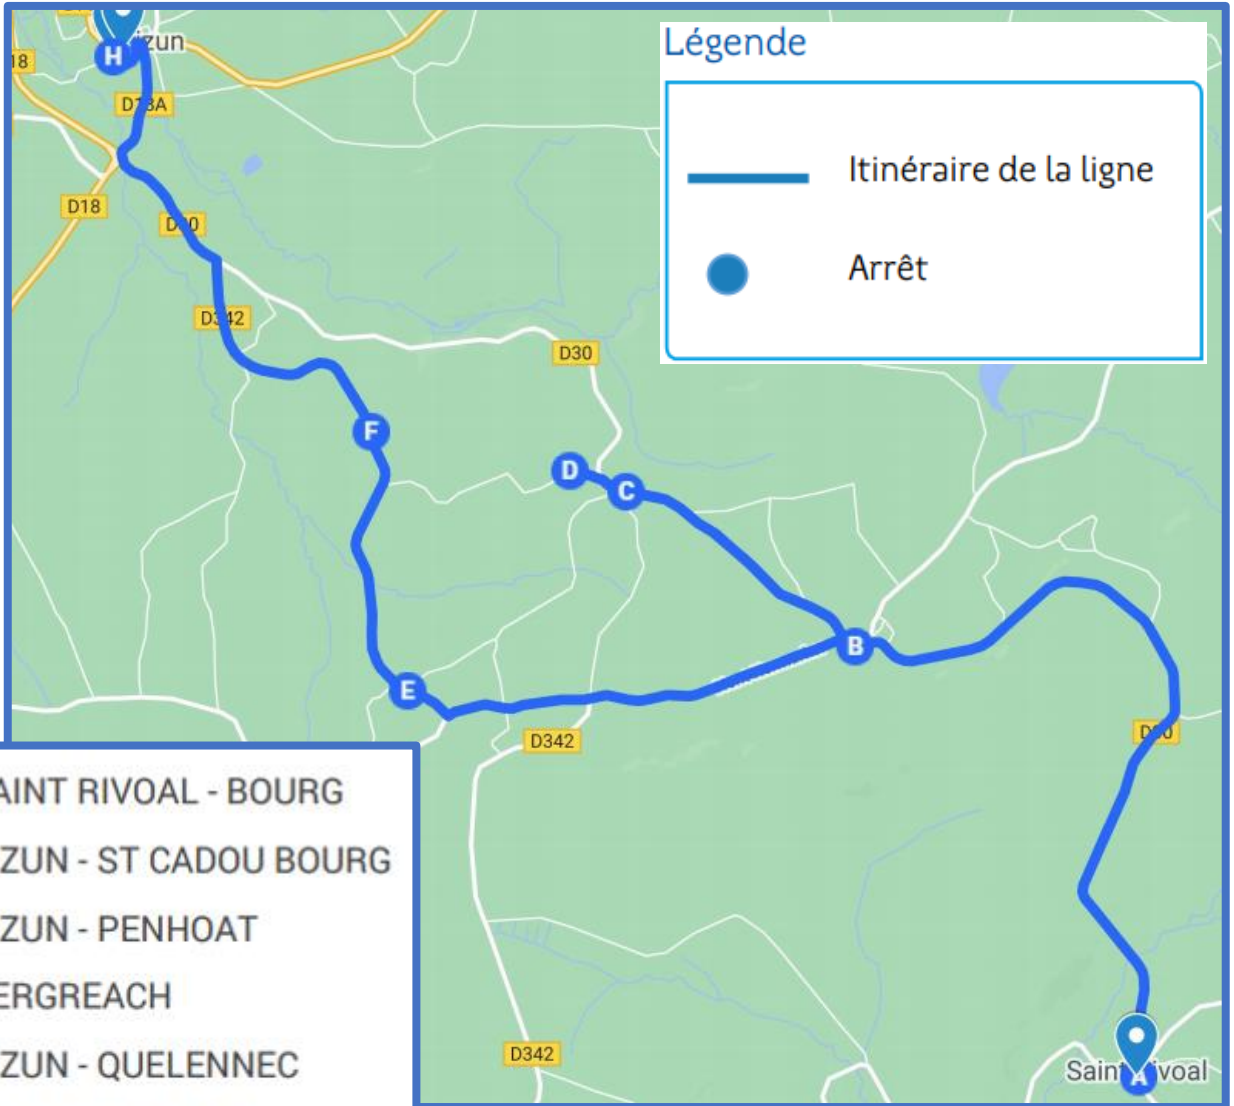

Saint-Rivoal - Sizun

Exploitant du service : **ELORN bus et cars** – Tél : 02.98.68.40.00 www.elorn-busetcars.fr
Inscription scolaire : **en ligne sur www.breizhgo.bzh**

- **A** SAINT RIVOAL - BOURG
- **B** SIZUN - ST CADOU BOURG
- **C** SIZUN - PENHOAT
- **D** KERGREACH
- **E** SIZUN - QUELENNEC
- **F** SIZUN - FALZOU
- **G** SIZUN - COLLEGE VAL D'ELORN

BREIZHGO

Le réseau de transport public 100 % Bretagne

02 99 300 300

Prix appel local