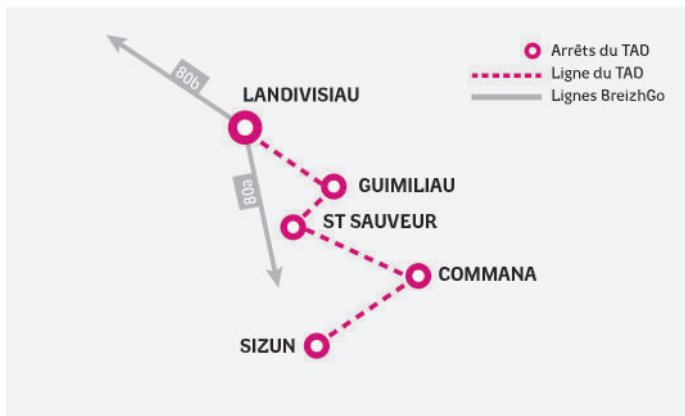

## ALLER À LANDIVISIAU

Jours de circulation période scolaire	Me	S
Jours de circulation vacances scolaires	Me	S
<b>SIZUN</b> , Saint-Cadou Bourg	12:35	12:35
<b>COMMANA</b> , Bourg	12:45	12:45
<b>SAINT-SAUVEUR</b> , Bourg	12:51	12:51
<b>GUIMILIAU</b> , Bourg	13:00	13:00
<b>LANDIVISIAU</b> , Gare SNCF	13:10	13:10
Place Jeanne d'Arc	13:15	13:15
 Correspondance SNCF Landivisiau vers Brest	13:23	13:22
 Correspondance SNCF Landivisiau vers Morlaix	13:17 / 13:27	13:27

## RETOUR DE LANDIVISIAU

Jours de circulation période scolaire	Me	S
Jours de circulation vacances scolaires	Me	S
 Correspondance SNCF Brest vers Landivisiau	18:27	18:32
 Correspondance SNCF Morlaix vers Landivisiau	18:26	-
<b>LANDIVISIAU</b> , Place Jeanne d'Arc	18:30	18:35
Gare SNCF	18:35	18:40
<b>GUIMILIAU</b> , Bourg	18:45	18:50
<b>SAINT-SAUVEUR</b> , Bourg	18:54	18:59
<b>COMMANA</b> , Bourg	19:00	19:05
<b>SIZUN</b> , Saint-Cadou Bourg	19:10	19:15

## TARIFS

Adulte	2,50€ par trajet
-26 ans	2€ par trajet
Carte Solidaire	1€ sur présentation de la carte

Pour d'autres tarifs, rendez-vous sur : [breizhgo.bzh/tarifs-cars](http://breizhgo.bzh/tarifs-cars)

Légende des jours : Me : mercredi, S : samedi

Attention : aucun service ne circule les jours fériés.