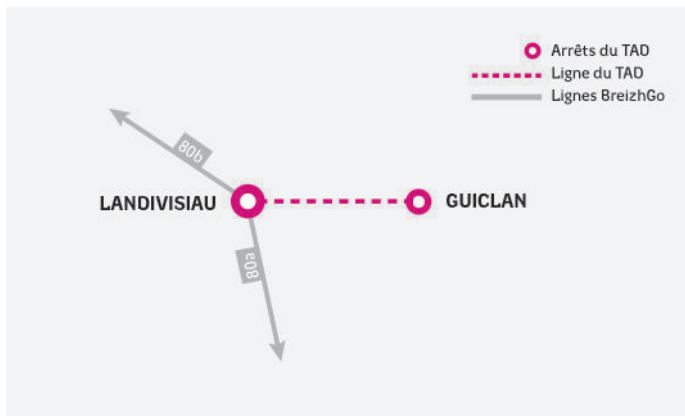

RENSEIGNEMENTS

Site internet : www.breizhgo.bzh

02 99 300 300 Prix d'un appel local

Du lundi au samedi de 8 h à 20 h

Contactez-nous via le formulaire en ligne :
www.breizhgo.bzh/nous-contacter