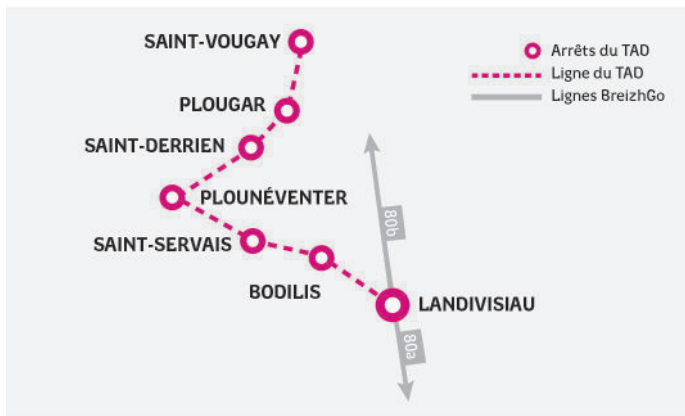

Un service opéré par

BREIZHGO

Le réseau de transport public 100 % Bretagne

MODE D'EMPLOI DU TAD

EXEMPLE

Vous habitez à SAINT-VOUGAY et vous souhaitez vous rendre à LANDIVISIAU en début d'après-midi un mercredi en période scolaire :

Jours de circulation période scolaire	Me	S
Jours de circulation vacances scolaires	Me	S
SAINT-VOUGAY , Bourg	12:30	12:30
PLOUGAR , Bourg	12:35	12:35
SAINT-DERRIEN , Bourg	12:41	12:41
PLOUNÉVENTER , Bourg	12:50	12:50
SAINT-SERVAIS , Bourg	12:56	12:56
BODILIS , Bourg	13:02	13:02
LANDIVISIAU , Gare SNCF	13:10	13:10
Place Jeanne d'Arc	13:15	13:15
 Correspondance SNCF Landivisiau vers Brest	13:23	13:22
 Correspondance SNCF Landivisiau vers Morlaix	13:17 / 13:27	13:27

RETOUR DE LANDIVISIAU

Jours de circulation période scolaire	Me	S
Jours de circulation vacances scolaires	Me	S
 Correspondance SNCF Brest vers Landivisiau	18:27	18:32
 Correspondance SNCF Morlaix vers Landivisiau	18:26	-
LANDIVISIAU , Place Jeanne d'Arc	18:30	18:35
Gare SNCF	18:35	18:40
BODILIS , Bourg	18:43	18:48
SAINT-SERVAIS , Bourg	18:49	18:54
PLOUNÉVENTER , Bourg	18:55	19:00
SAINT-DERRIEN , Bourg	19:04	19:09
PLOUGAR , Bourg	19:10	19:15
SAINT-VOUGAY , Bourg	19:15	19:20

TARIFS

Adulte	2,50€ par trajet
-26 ans	2€ par trajet
Carte Solidaire	1€ sur présentation de la carte

Pour d'autres tarifs, rendez-vous sur : breizhgo.bzh/tarifs-cars

Légende des jours : Me : mercredi, S : samedi. **Attention** : aucun service ne circule les jours fériés.