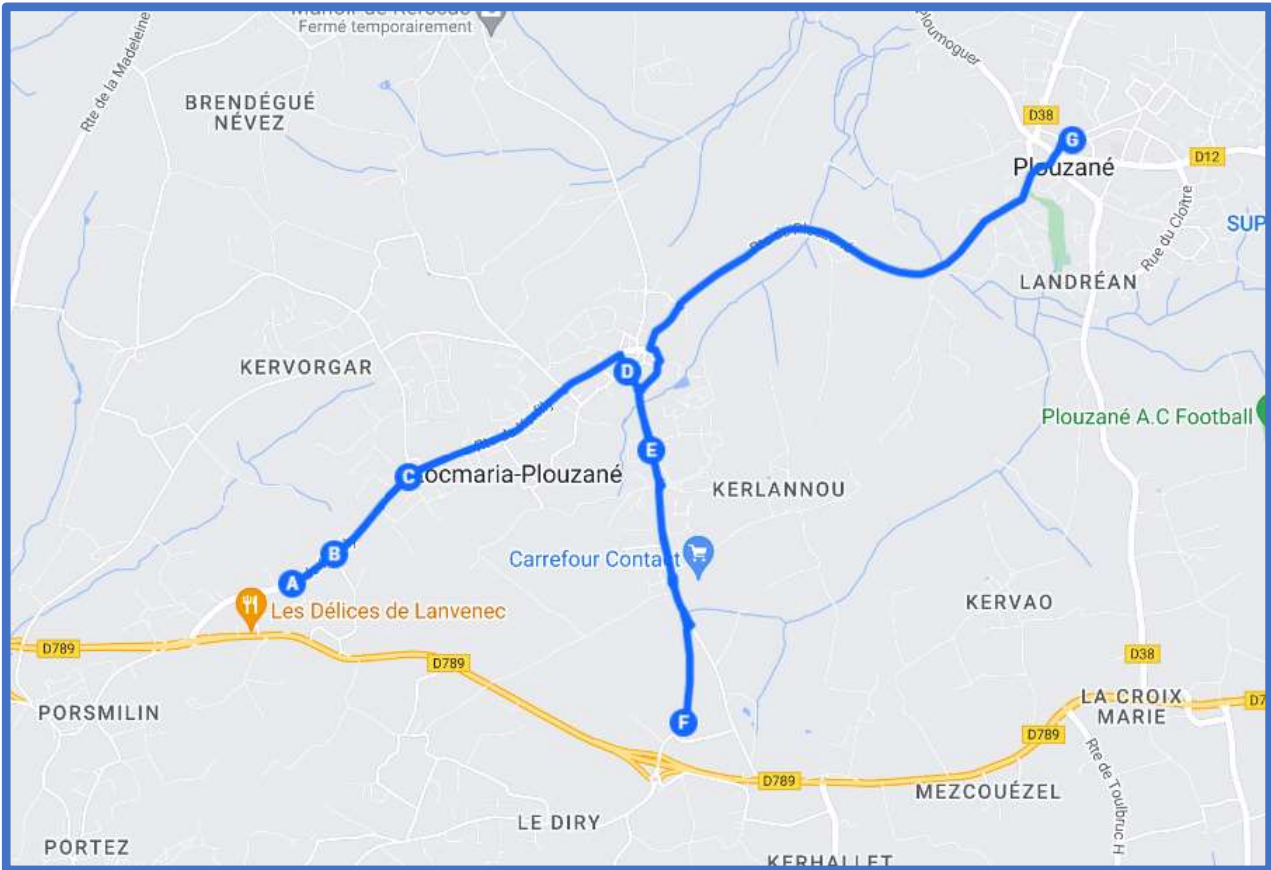

LOCMARIA-PLOUZANE / PLOUZANE

BREIZHGO

Le réseau de transport public 100 % Bretagne

02 99 300 300

Prix appel local