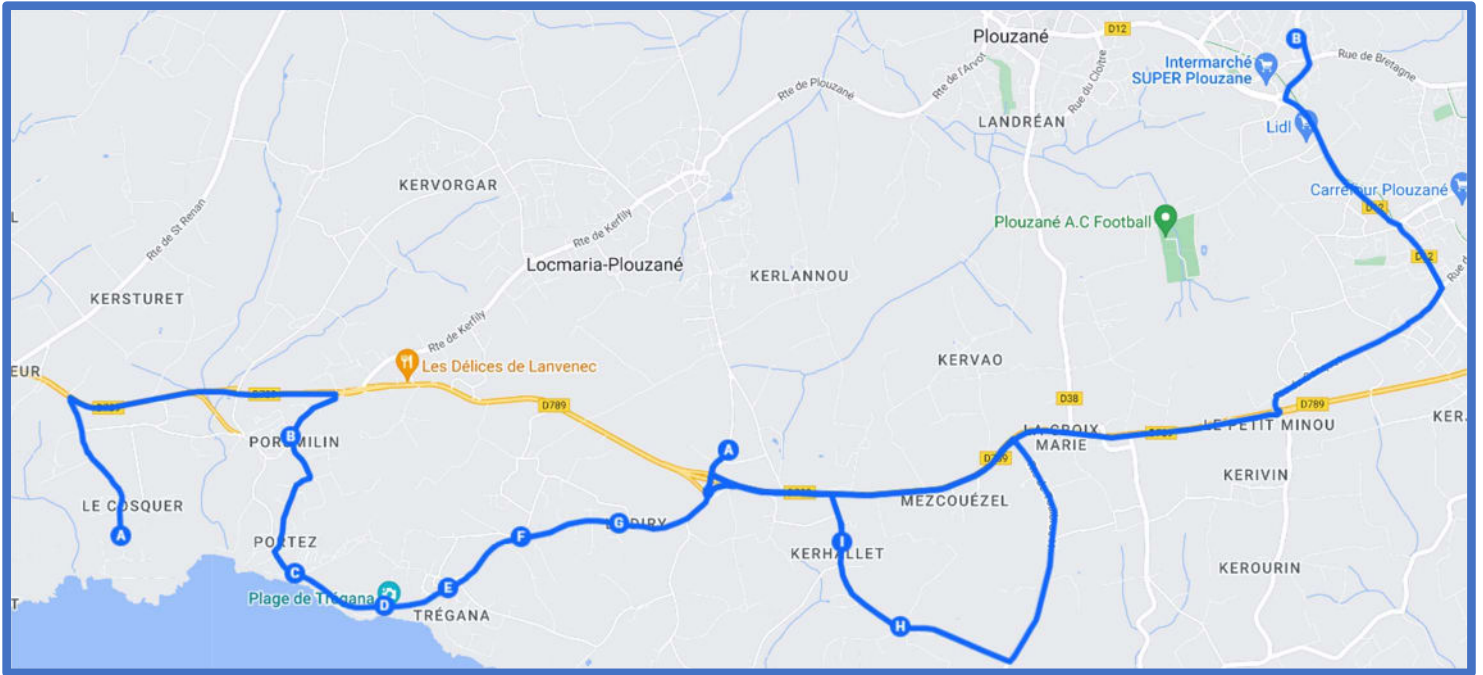

TREBABU – LE CONQUET – PLOUGONVELIN – LOCMARIA-PLOUZANÉ / PLOUZANÉ

BREIZHGO

Le réseau de transport public 100 % Bretagne

02 99 300 300

Prix appel local

TREBABU – LE CONQUET – PLOUGONVELIN – LOCMARIA-PLOUZANE / PLOUZANE