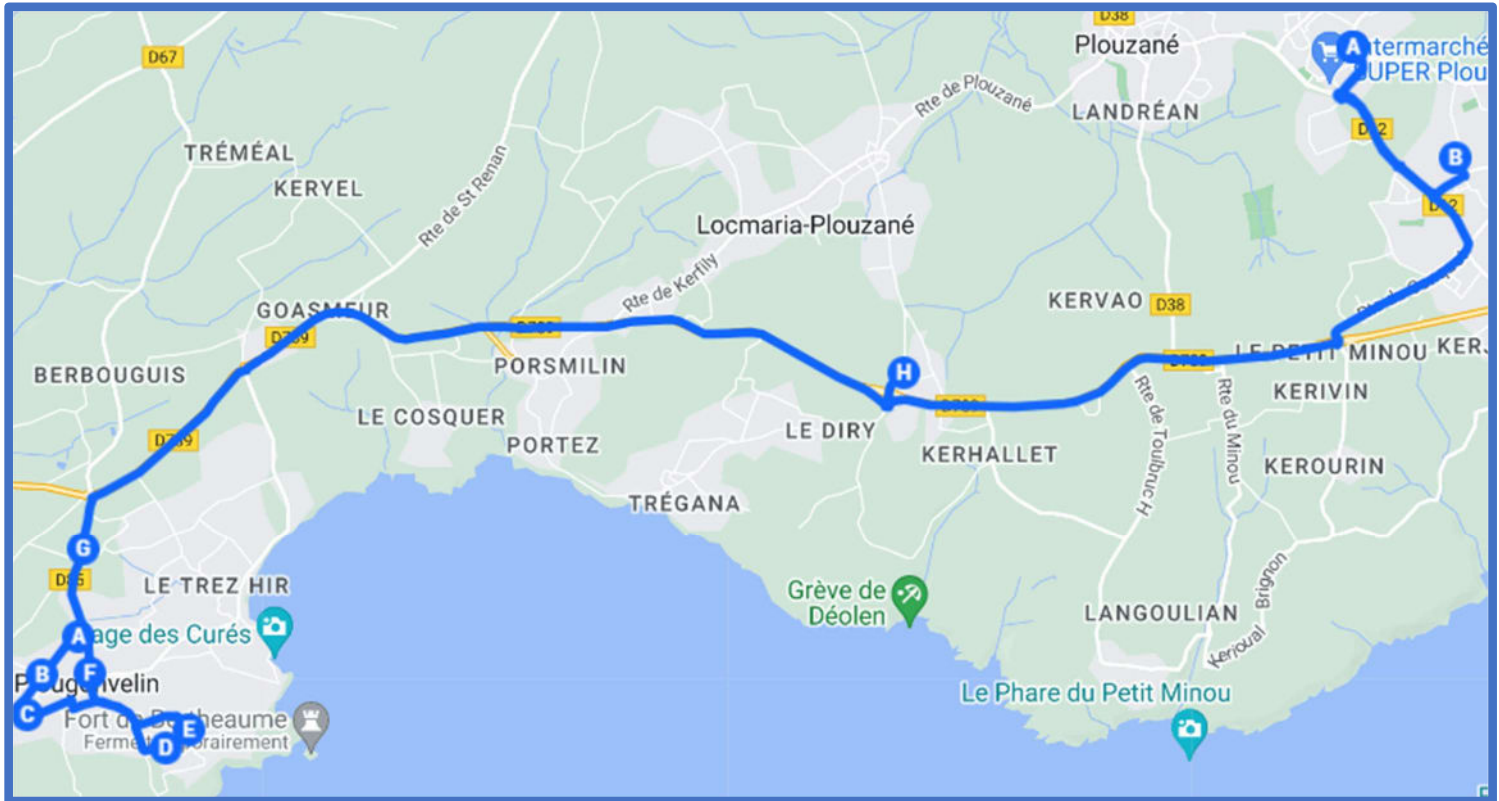

PLOUGONVELIN – LOCMARIA-PLOUZANÉ / PLOUZANÉ

BREIZHGO

Le réseau de transport public 100 % Bretagne

02 99 300 300

Prix appel local