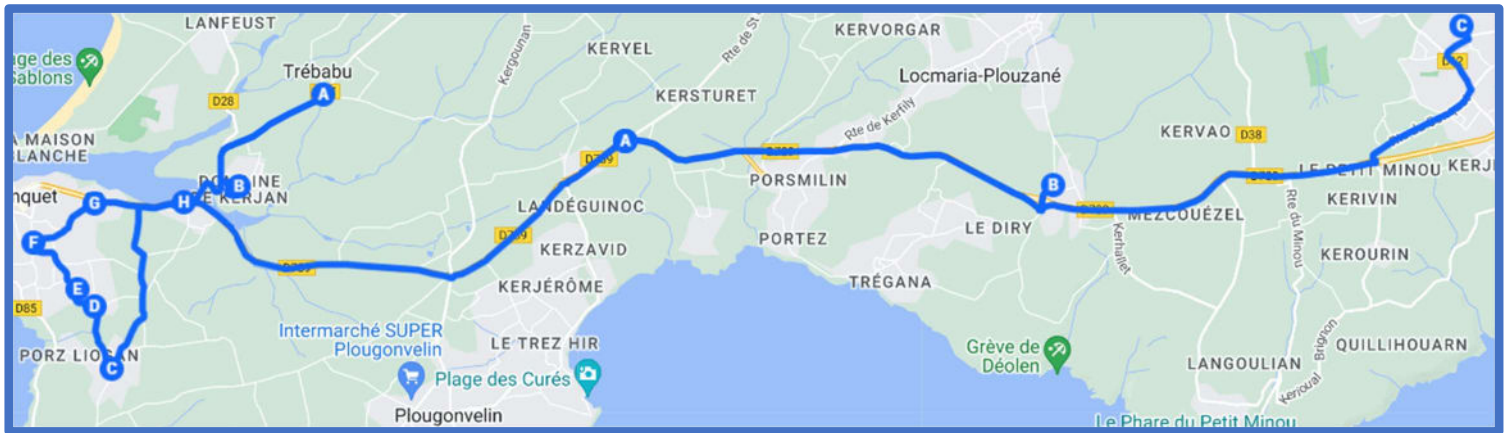

- ▶ TREBABU / PLOUZANE » Pages 1, 2, 3, 4
- ▶ LE CONQUET / PLOUZANE » Pages 1, 2, 3, 4
- ▶ PLOUGONVELIN / PLOUZANE » Pages 1, 2, 3, 4, 5, 6, 9, 10
- ▶ LOCMARIA PLOUZANE / PLOUZANE » Pages 1, 2, 3, 4, 5, 6, 7, 8, 9, 10

Inscription scolaire : www.breizhgo.bzh – 02 99 300 300

Exploitant des services : **ELORN BUS ET CARS**

TREBABU – LE CONQUET – PLOUGONVELIN – LOCMARIA-PLOUZANE / PLOUZANE

BREIZHGO

Le réseau de transport public 100 % Bretagne

TREBABU – LE CONQUET – PLOUGONVELIN – LOCMARIA-PLOUZANÉ / PLOUZANÉ

BREIZHGO

Le réseau de transport public 100 % Bretagne

02 99 300 300

Prix appel local

TREBABU – LE CONQUET – PLOUGONVELIN – LOCMARIA-PLOUZANE / PLOUZANE