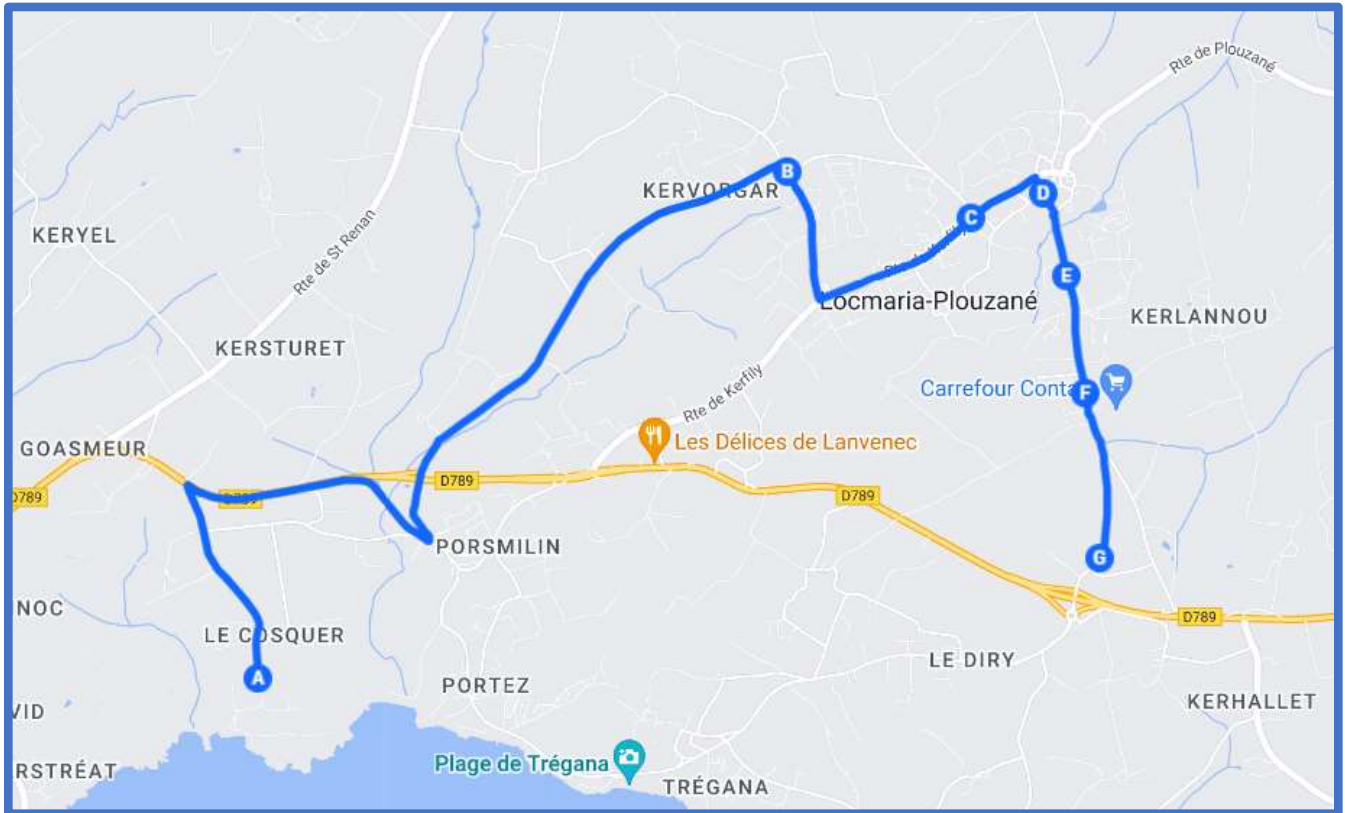

LOCMARIA-PLOUZANE / PLOUZANE

BREIZHGO

Le réseau de transport public 100 % Bretagne

 **02 99 300 300**

Prix appel local

LOCMARIA-PLOUZANE / PLOUZANE

Jours de fonctionnement	LMMeJV
LOCMARIA PLOUZANE Kerfily	07:28
LOCMARIA PLOUZANE Kérilio	07:29
LOCMARIA PLOUZANE Croix Blanche	07:30
LOCMARIA PLOUZANE Kériscoualc'h	07:31
LOCMARIA PLOUZANE Bourg	07:33
LOCMARIA PLOUZANE Ty Lanvénnec	07:35
LOCMARIA PLOUZANE Pen Ar Ménez	07:37
PLOUZANE Collège Saint Michel	07:45

LOCMARIA-PLOUZANÉ / PLOUZANÉ

BREIZHGO

Le réseau de transport public 100 % Bretagne

02 99 300 300

Prix appel local

LOCMARIA-PLOUZANE / PLOUZANE

Jours de fonctionnement	LMMeJV	LMMeJV
PLOUGONVELIN Le Cosquer	I	08:25
LOCMARIA PLOUZANE Mescam	07:30	08:31
LOCMARIA PLOUZANE Ecole Sainte Anne	07:33	08:33
LOCMARIA PLOUZANE Bourg	I	08:35
LOCMARIA PLOUZANE Ty Lanvennec	I	08:36
LOCMARIA PLOUZANE Kerlannou	07:36	08:37
LOCMARIA PLOUZANE Pen Ar Ménez	07:37	08:38