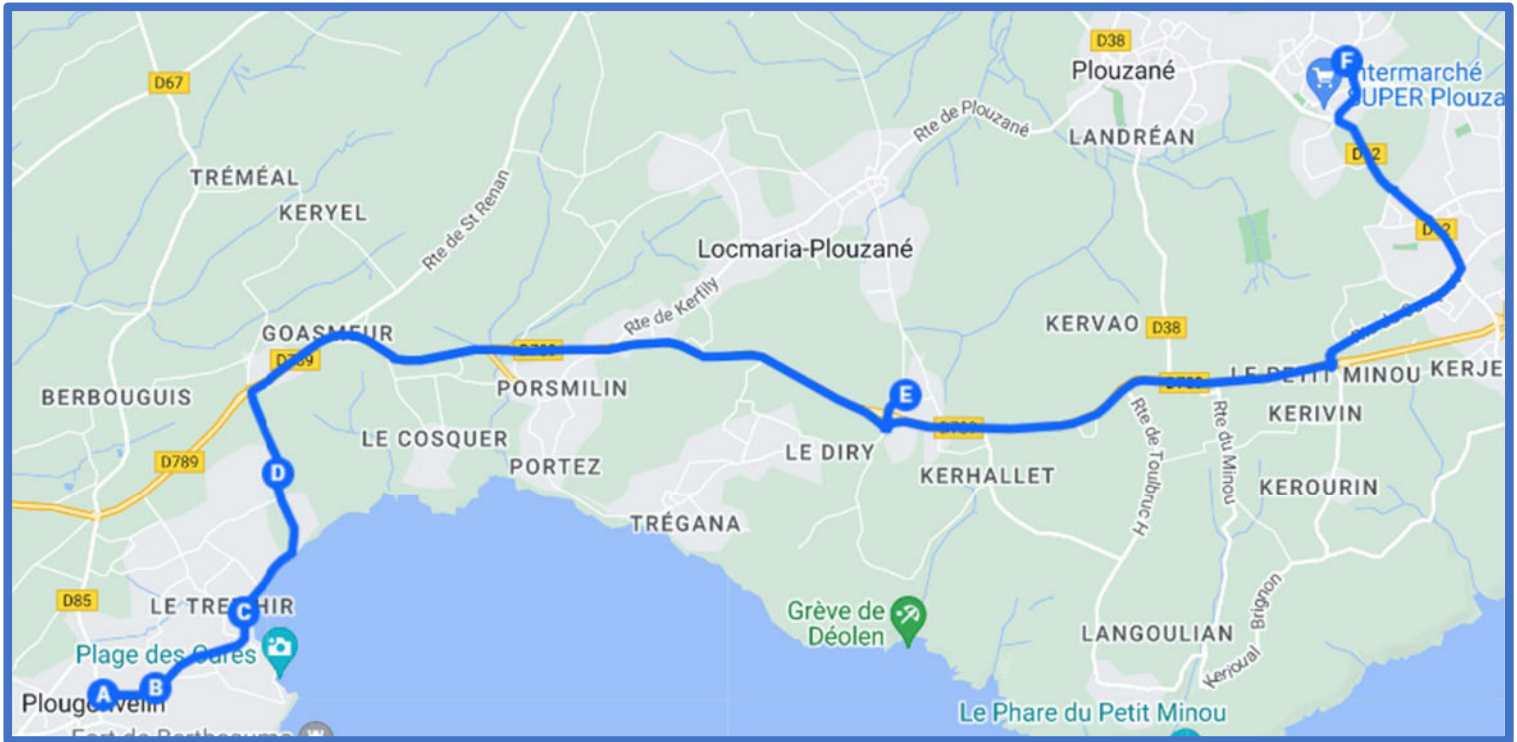

LOCMARIA-PLOUZANÉ / PLOUZANÉ

BREIZHGO

Le réseau de transport public 100 % Bretagne

02 99 300 300

Prix appel local

LOCMARIA-PLOUZANE / PLOUZANE

Jours de fonctionnement	LMMeJV	LMMeJV
PLOUGONVELIN Le Cosquer	I	08:25
LOCMARIA PLOUZANE Mescam	07:30	08:31
LOCMARIA PLOUZANE Ecole Sainte Anne	07:33	08:33
LOCMARIA PLOUZANE Bourg	I	08:35
LOCMARIA PLOUZANE Ty Lanvennec	I	08:36
LOCMARIA PLOUZANE Kerlannou	07:36	08:37
LOCMARIA PLOUZANE Pen Ar Ménez	07:37	08:38

PLOUGONVELIN – LOCMARIA-PLOUZANÉ / PLOUZANÉ

BREIZHGO

Le réseau de transport public 100 % Bretagne

02 99 300 300

Prix appel local

PLOUGONVELIN – LOCMARIA-PLOUZANE / PLOUZANE

Jours de fonctionnement	LMMeJV
PLOUGONVELIN Bourg rue Saint-Yves	07:22
PLOUGONVELIN Perzel	07:24
PLOUGONVELIN Trez Hir Plage	07:26
PLOUGONVELIN Kervasdoué	07:27
LOCMARIA PLOUZANE Pen Ar Ménez	07:35
PLOUZANE Collège Victoire Daubié	07:47