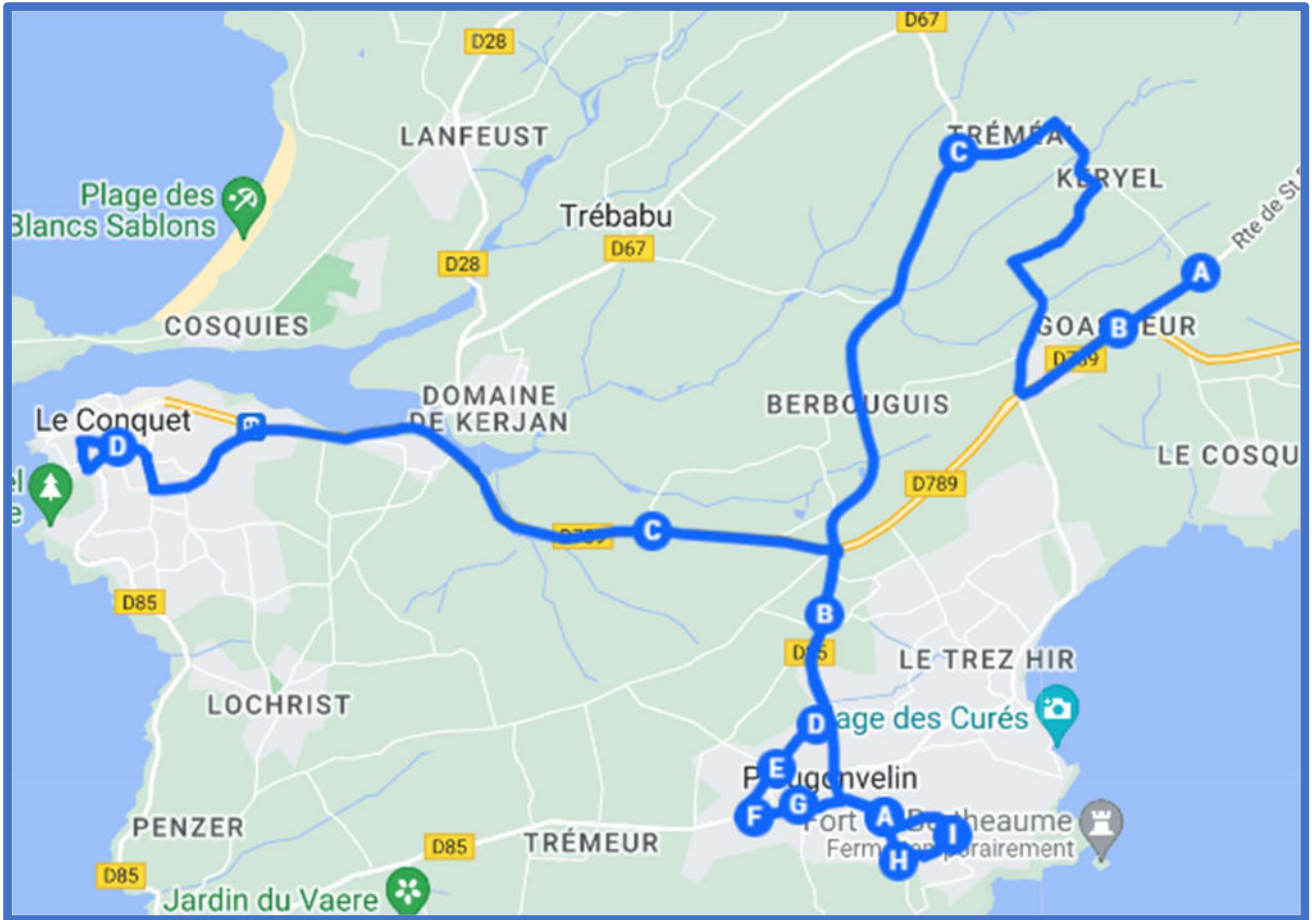

# PLOUGONVELIN – LE CONQUET / LE CONQUET

## PLOUGONVELIN – LE CONQUET / LE CONQUET

Jours de fonctionnement	LMMJV	Jours de fonctionnement	LMJV	Me
PLOUGONVELIN Trez hir Plage	08:19	LE CONQUET Parking des écoles	16:50	12:35
PLOUGONVELIN Perzel	08:22	LE CONQUET Kervidré	16:55	12:40
PLOUGONVELIN Bourg Rue du Lannou	08:24	LE CONQUET Place de Lochrist	16:57	12:42
LE CONQUET Kérangoff	08:29	LE CONQUET Kérangoff	17:04	12:49
LE CONQUET Place de Lochrist	08:36	PLOUGONVELIN Trez hir Plage	17:12	12:57
LE CONQUET Kervidré	08:38	PLOUGONVELIN Perzel	17:15	13:00
LE CONQUET Parking des écoles	08:45	PLOUGONVELIN Bourg Rue du Lannou	17:17	13:02

PLOUGONVELIN / LE CONQUET