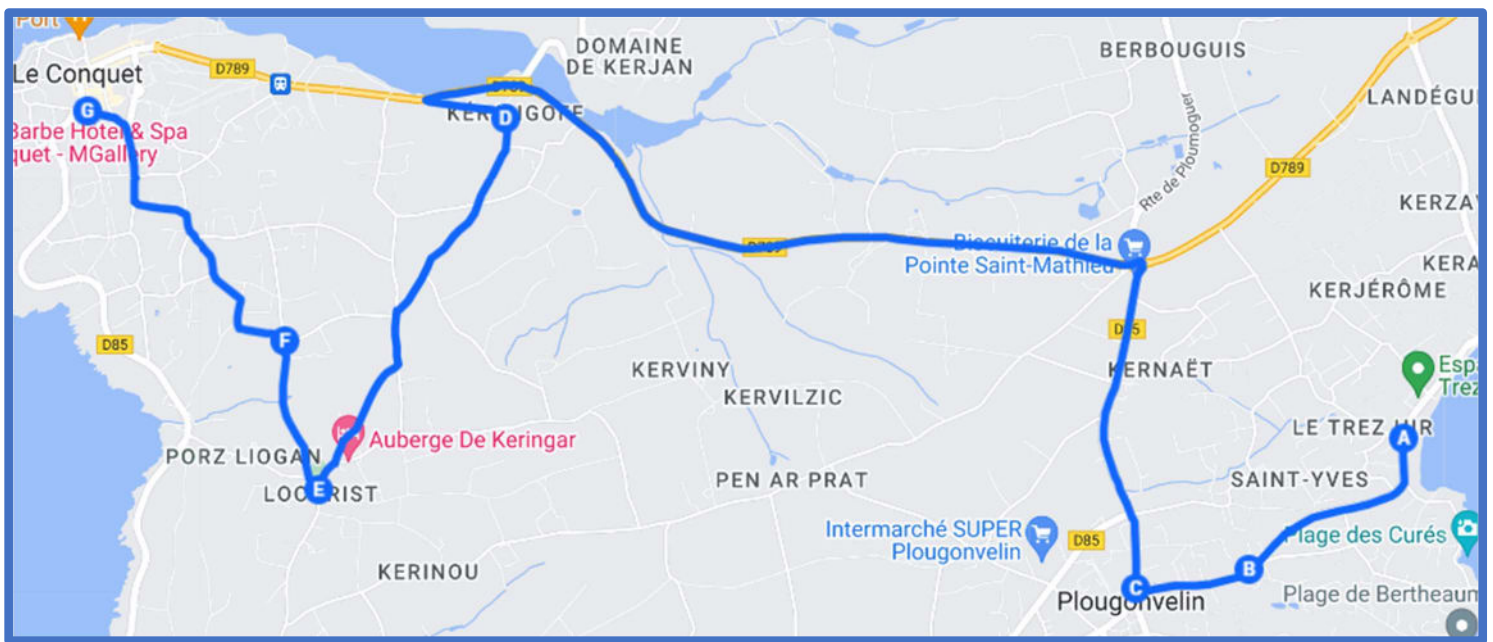

Exploitant des services : **ELORN BUS ET CARS**

# TREBABU / LE CONQUET

**BREIZHGO**

Le réseau de transport public 100 % Bretagne

Région  
**BRETAGNE**

 **02 99 300 300**

Prix appel local

## TREBABU / LE CONQUET

Jours de fonctionnement	LMJV	Me	Jours de fonctionnement	LMJV	Me
TREBABU Mairie	08:16	08:16	LE CONQUET Ecole Jean Monnet	16:40	I
TREBABU Kerléau	08:18	08:18	LE CONQUET Parking des écoles	16:55	12:38
PLOUMOGUER Rue d'Armen	08:22	08:22	TREBABU Domaine Kerjan Haut	17:03	12:46
TREBABU impasse Théven	08:32	08:32	TREBABU Mairie	17:07	12:50
TREBABU Hameau de la Presqu'île	08:34	08:34	TREBABU Kerléau	17:09	12:52
TREBABU Lanfeust	08:38	08:38	PLOUMOGUER Rue d'Armen	17:13	12:56
TREBABU Domaine Kerjan Haut	08:41	08:41	TREBABU impasse Théven	17:16	12:59
LE CONQUET école Saint-Joseph	08:47	I	TREBABU Hameau de la Presqu'île	17:18	13:01
LE CONQUET Parking des écoles	08:50	08:47	TREBABU Lanfeust	17:20	13:03
LE CONQUET Ecole Jean Monnet	08:55	I			

# PLOUGONVELIN – LE CONQUET / LE CONQUET