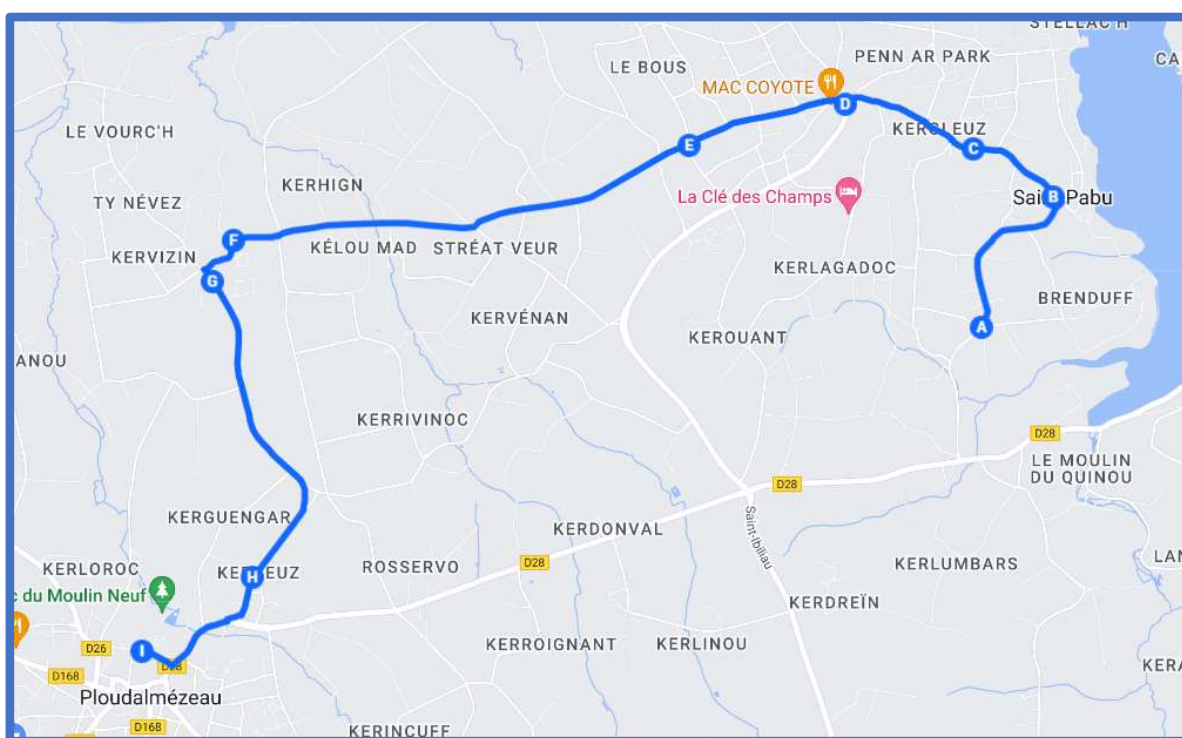

SAINT-PABU – LAMPAL-PLOUDALMEZEAU / BREST VIA PLOUDALMEZEAU