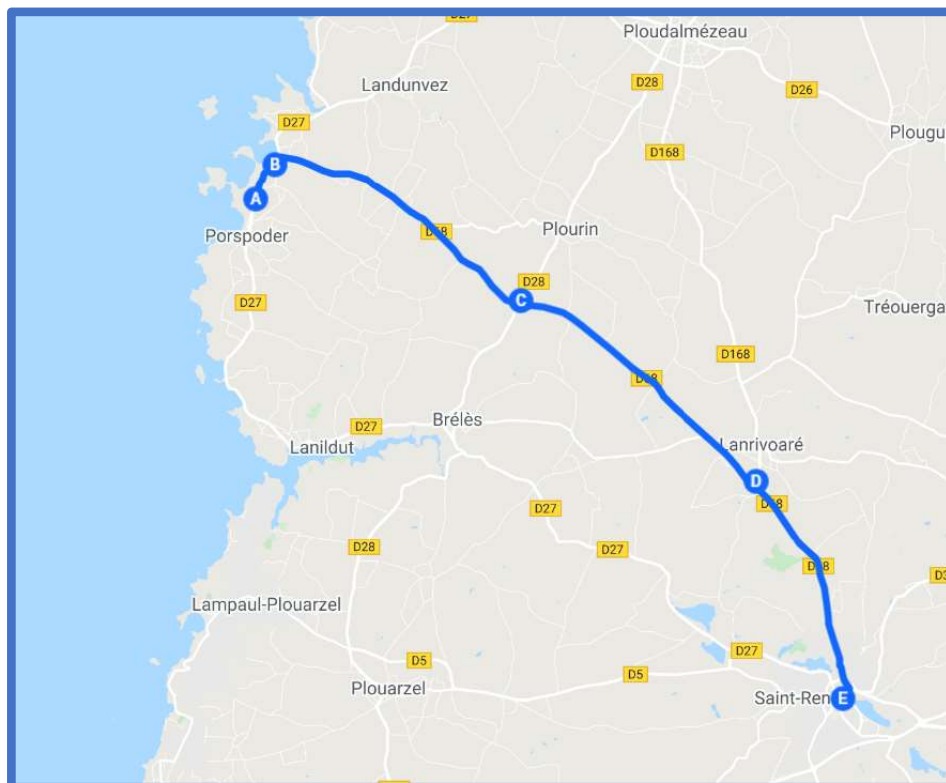

PORSPODER / BREST VIA SAINT RENAN

La ligne 16 dessert les communes de **Porspoder, Landunvez, Plourin et Lanrivoaré.**

Les dessertes Saint-Renan vers Brest sont assurées en correspondance par la ligne 12.

Il en est de même pour les retours du soir et du mercredi midi.