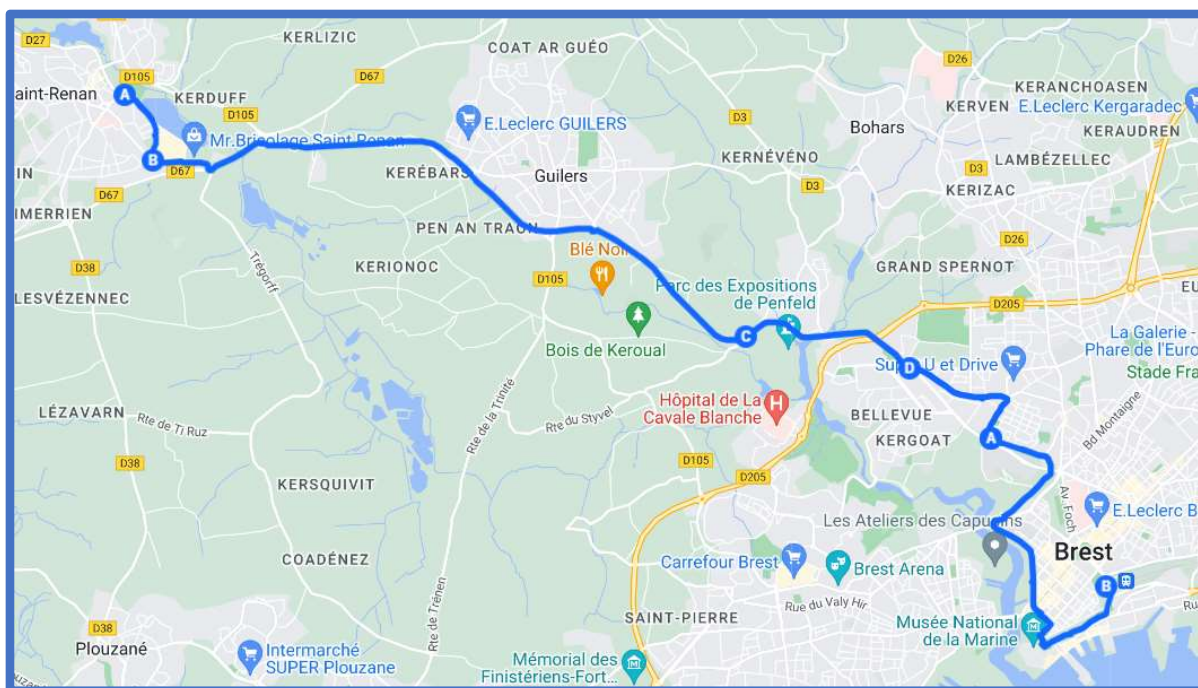

SAINT RENAN / BREST

BREIZHGO

Le réseau de transport public 100 % Bretagne

02 99 300 300

Prix appel local