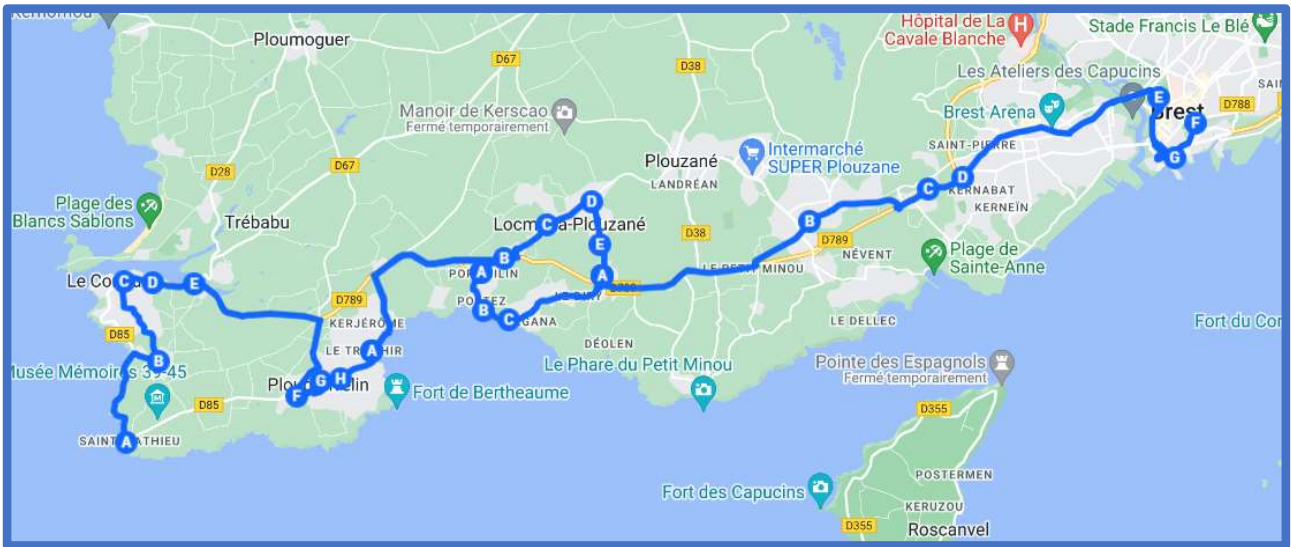

LE CONQUET/BREST

BREIZHGO

Le réseau de transport public 100 % Bretagne

Région
BRETAGNE

02 99 300 300

Prix appel local