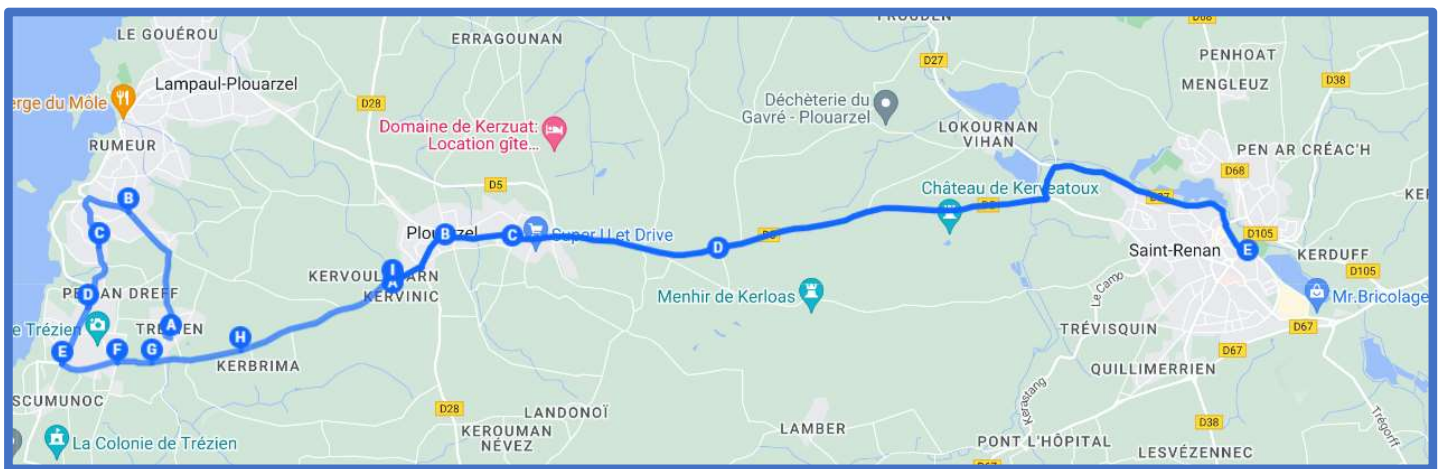

## LAMPAUL-PLOUARZEL - PLOUARZEL / BREST VIA SAINT RENAN

<b>CORRESPONDANCE BIBUS LIGNE 1*</b>	Liberté Branda	12:01	15:58	16:54	17:26	17:51
		12:09	16:06	17:02	17:35	17:59
	Bouguen	12:11	16:10	17:06	17:38	18:03
		12:19	16:18	17:14	17:47	18:11
<b>Jours de circulation</b>		<b>LMMeJV</b>				
<b>BREST</b>	Gare Routière Réveillère	<b>Arrêts desservis par la ligne 12</b>				
	Bouguen					
	Bergot					
<b>GUILERS</b>	Penfeld					
<b>SAINT RENAN</b>	Kerzouar					
	Gare routière	12:40	16:45	17:45	18:15:00**	18:45
<b>PLOUARZEL</b>	Ménez-Crenn	12:55	17:05	17:55	18:25	18:55
	Beg-Avel	12:56	17:06	17:56	18:27	18:56
	Les Halles	12:58	17:08	17:58	18:29	18:58
<b>LAMPAUL PLOUARZEL</b>	Aire multimodale	13:05	17:15	18:05	18:36	19:05

\* Horaires à confirmer

\*\*Service effectué par le scolaire 1321

**BREIZHGO**

Le réseau de transport public 100 % Bretagne

Région  
**BRETAGNE**

**02 99 300 300**

Prix appel local

## PLOUARZEL / BREST VIA SAINT RENAN

Pour les usagers dont les cours débutent à 9h00, il est possible d'utiliser les cars desservant les établissements de Saint-Renan (lignes 1363, 1364 et 1367) avec **une correspondance à la Gare routière de Saint-Renan** vers Brest. Ce dispositif est également possible pour certains retours du soir et du mercredi midi avec **une correspondance à la Gare routière de Saint-Renan**. **Se reporter au livret horaires des établissements de Saint-Renan.**