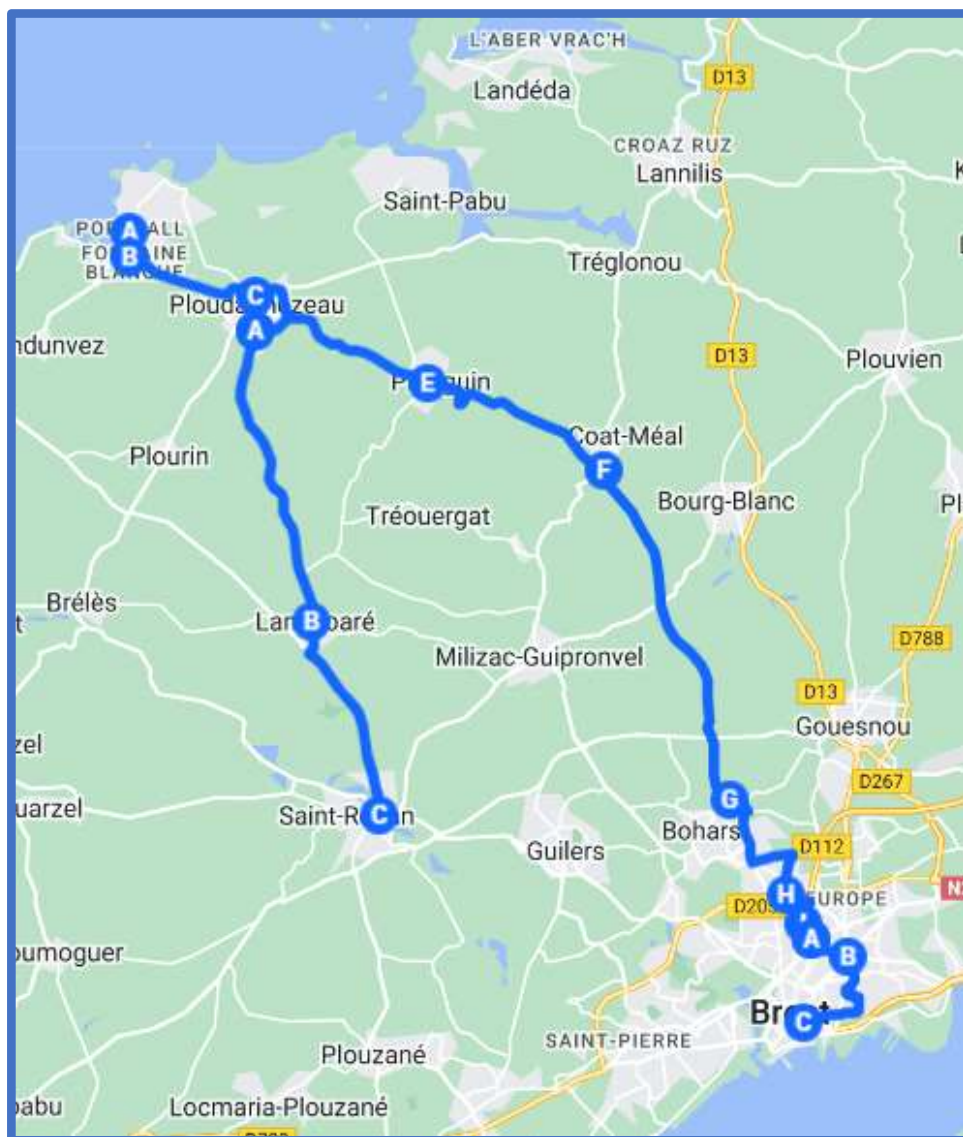

## PLOUDALMEZEAU / BREST

La ligne 14 possède deux itinéraires différents selon les horaires :

- le premier démarre de Portsall vers Brest via Ploudalmézeau, Plouguin, Coat Méal
- le second démarre de Portsall vers Saint Renan en correspondance avec la ligne 12 pour Brest