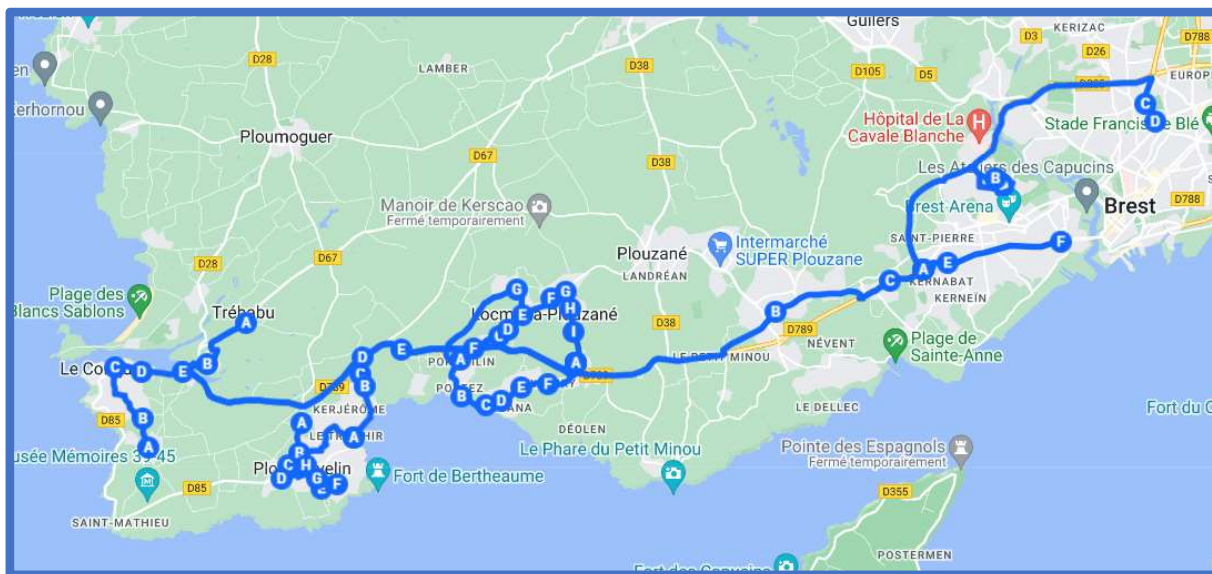

A : Circule jusque début avril 2025

B : Circule à partir de début avril 2025

\* Horaires à confirmer

**BREIZHGO**

Le réseau de transport public 100 % Bretagne

02 99 300 300

Prix appel local

TREBABU-LE CONQUET-PLOUGONVELIN-LOCMARIA-PLOUZANE/BREST

A chaque horaire, tous les véhicules se retrouvent à Locmaria-Plouzané Pen Ar Menez pour un échange en fonction des destinations.

TREBABU-LE CONQUET-PLOUGONVELIN-LOCMARIA-PLOUZANE/BREST

Jours de fonctionnement	LMMeJV								
	N° de ligne	1122	1123	1125	11	1121	1121	11	1122
Locmaria-Plouzané Pen Ar Ménez	07:00	07:00	07:00	07:00	07:22	07:22	07:22	08:08	08:08
Plouzané La Trinité		07:13					07:30		08:16
Brest Portes de Plouzané				07:14			07:35		08:21
Brest Fort Montbarey		07:17		07:18			07:38		08:24
Brest Saint-Pierre		07:20					07:42		08:27
Brest Prat Lédan		07:30			07:55		07:50		08:34
Brest Landais							07:53		08:37
Brest Amiral Ronarc'h	07:23		07:23		07:50	07:50		08:29	
Brest Jules Lesven	07:46		07:46					08:41	
Brest Kérichen Lesven	07:50		07:50					08:44	