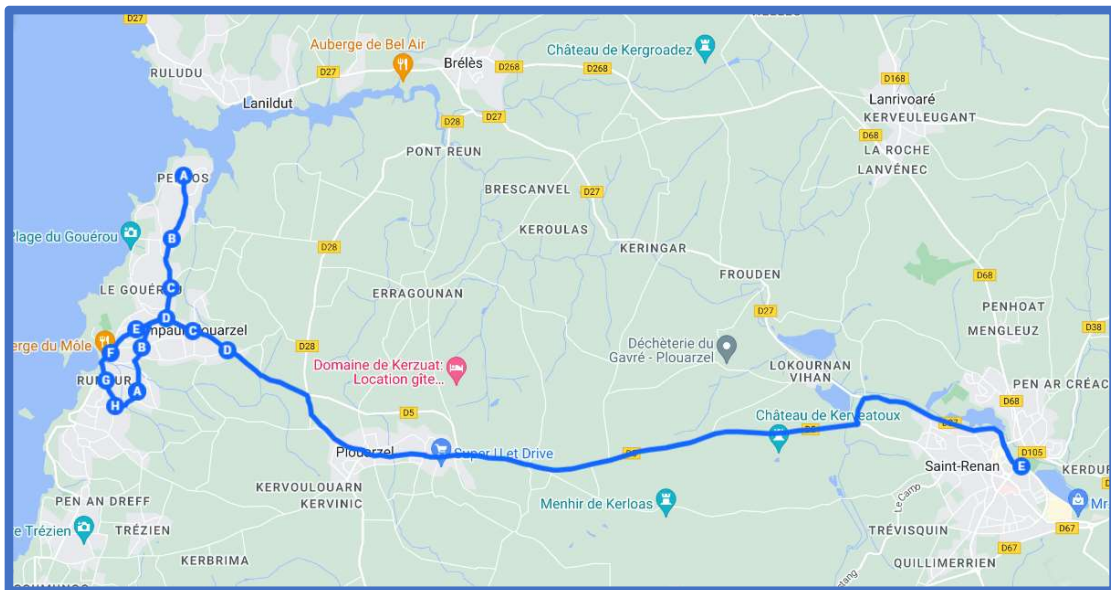

LAMPAUL-PLOUARZEL - PLOUARZEL / BREST VIA SAINT RENAN

Pour les usagers dont les cours débutent à 9h00, il est possible d'utiliser les cars desservant les établissements de Saint-Renan (lignes 1363, 1364, 1365, 1366 et 1367) avec **une correspondance à la Gare routière de Saint-Renan** vers Brest. Ce dispositif est également possible pour certains retours du soir et du mercredi midi avec **une correspondance à la Gare routière de Saint-Renan**.
Se reporter au livret horaires des établissements de Saint-Renan.