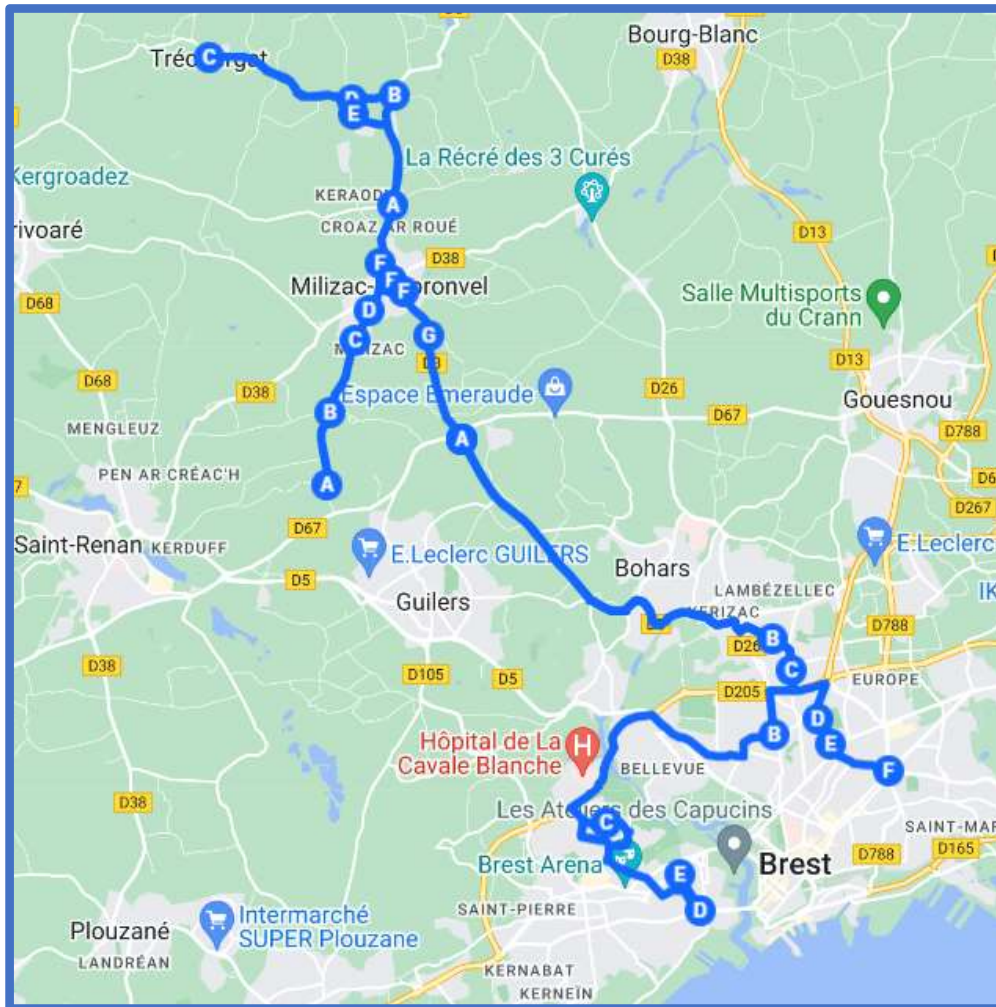

TREOUEGAT – MILIZAC-GUIPRONVEL / BREST