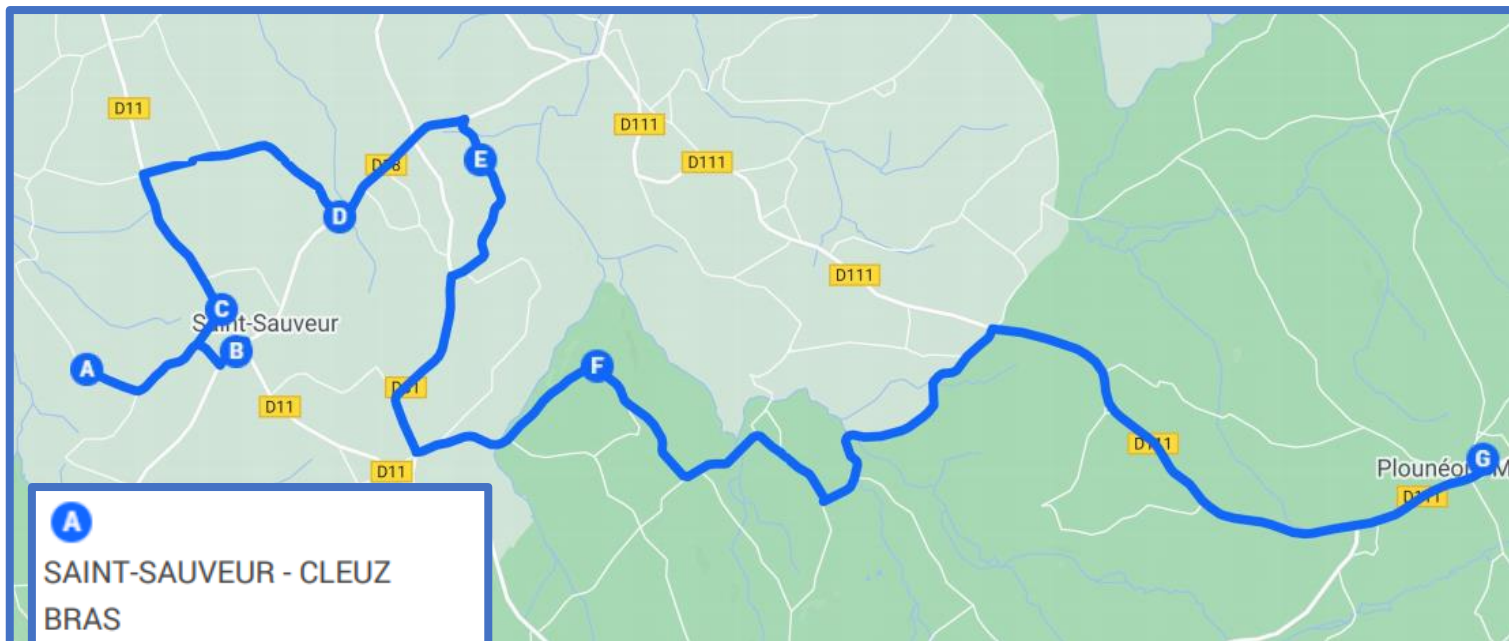

## par communes

- ▶ BOTMEUR » Page 6, 7
- ▶ COMMANA » Page 4, 5, 6, 7
- ▶ SAINT-SAUVEUR » Page 4, 5

- A** SAINT-SAUVEUR - CLEUZ BRAS
- B** SAINT-SAUVEUR - BOURG
- C** SAINT-SAUVEUR - ROUTE DE LANDIVISIAU (ABRI BUS)
- D** SAINT-SAUVEUR - GOAZEUZEN
- E** SAINT-SAUVEUR - MESCOUEZ
- F** COMMANA - KEROUANDAL
- G** PLOUNEOUR-MENEZ - COLLEGE DES MONTS D'ARREE

### Légende

-  Itinéraire de la ligne
-  Arrêt