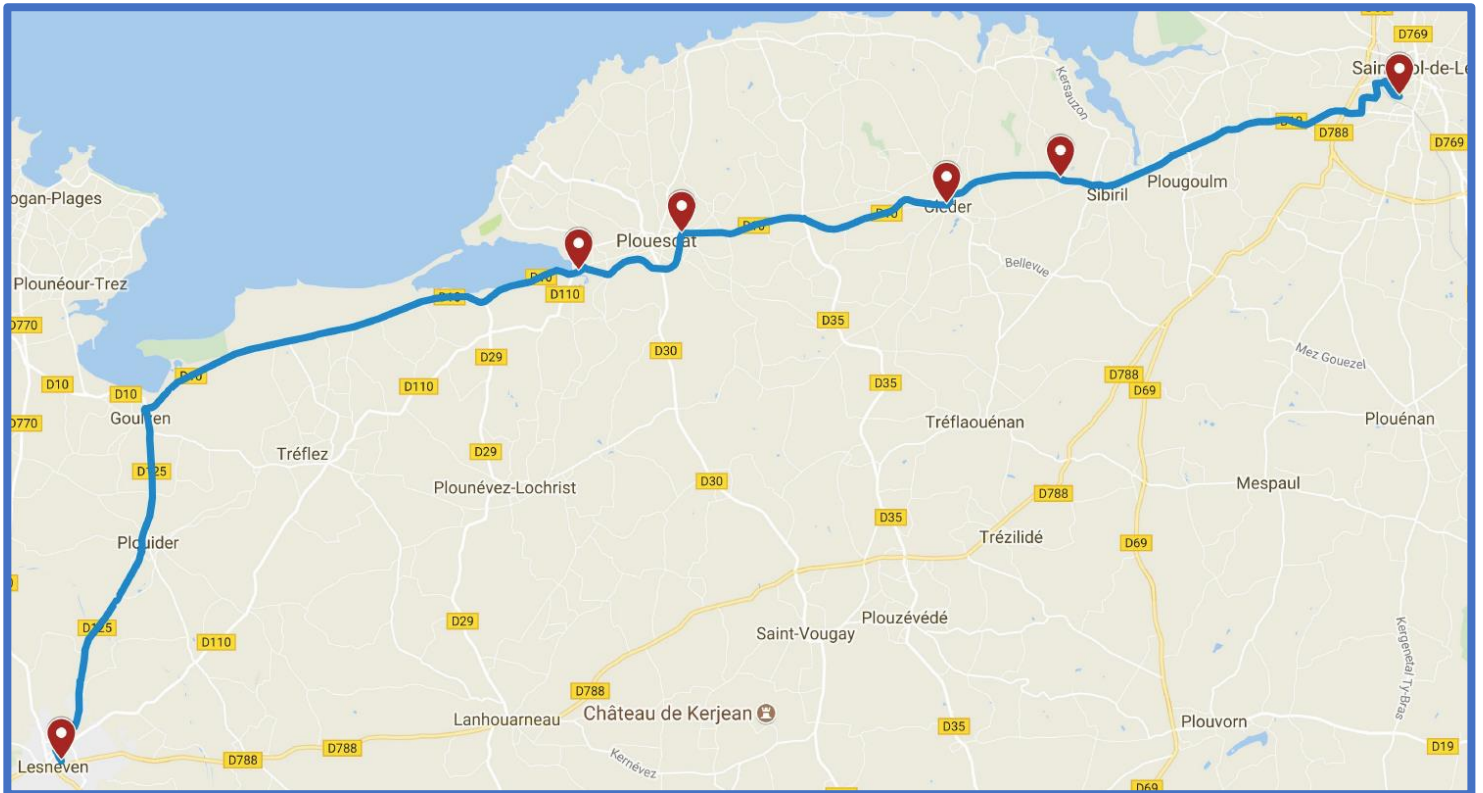

Saint-Pol-De-Léon – Lesneven

Exploitant du service : **Cars BIHAN** Tel : **02-98-83-45-80** www.bihan.bzh
Inscription scolaire : **En ligne sur www.breizhgo.bzh**

Légende

- Itinéraire de la ligne
- Arrêt

Le réseau de transport public 100 % Bretagne

Prix appel local