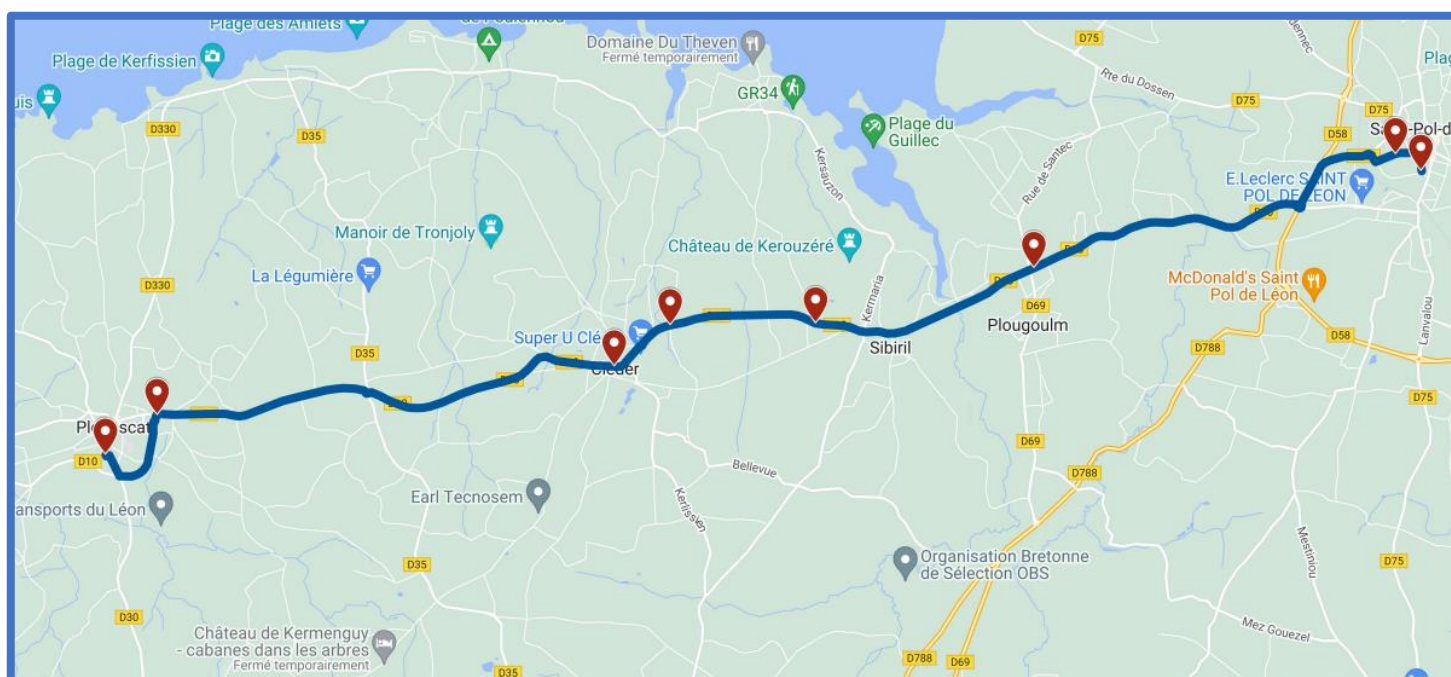

## Saint-Vougay – Saint-Pol-De-Léon

2502 Saint-Vougay - Saint-Pol-de-Léon							
Jours de Fonctionnement	LMMe JV	LMMe JV	Jours de Fonctionnement	Me	Me	LMJV	LMMe J
SAINT-VOUGAY Kermadec	07:06	08:14	SAINT-POL-DE-LÉON Collège Jacques Prévert	12:02		16:34	
SAINT-VOUGAY Bourg	07:08	08:16	SAINT-POL-DE-LÉON Avenue des Carmes	12:10	16:40	16:45	17:37
PLOUZÉVÉDÉ Le Douric	07:11	08:19	PLOUGOULM Bourg	12:21	16:52		17:50
PLOUZÉVÉDÉ Bourg	07:12	08:20	PLOUGOULM Rue du stade	12:23	16:54	16:59	17:52
PLOUZÉVÉDÉ Gare	07:13	08:21	PLOUGOULM Quinquis	12:25	16:57	17:02	17:55
PLOUZÉVÉDÉ Rue de Saint-Pol-de-Léon	07:15	08:22	PLOUGOULM Ty Korn	12:27	16:59	17:04	17:57
TRÉZILIDÉ Bourg	07:20	08:27	PLOUGOULM La Croix Neuve	12:29	17:02	17:07	18:00
TRÉFLAOUÉNAN Bourg	07:25	08:32	PLOUGOULM Kerguidu	12:31	17:04	17:09	18:02
PLOUGOULM Kerguidu	07:27	08:34	TRÉFLAOUÉNAN Bourg	12:34	17:08	17:13	18:05
PLOUGOULM La Croix Neuve	07:28	08:35	TRÉZILIDÉ Bourg	12:39	17:11	17:16	18:08
PLOUGOULM Ty Korn	07:31	08:38	PLOUZÉVÉDÉ Rue de Saint-Pol-de-Léon	12:40	17:16	17:21	18:13
PLOUGOULM Quinquis	07:32	08:39	PLOUZÉVÉDÉ Gare	12:45	17:17	17:22	18:14
PLOUGOULM Rue du stade	07:33	08:40	PLOUZÉVÉDÉ Bourg	12:46	17:18	17:23	18:15
PLOUGOULM Bourg	07:35	08:42	PLOUZÉVÉDÉ Le Douric	12:47	17:20	17:25	18:17
SAINT-POL-DE-LÉON Collège Jacques Prévert	07:44	08:52	SAINT-VOUGAY Bourg	12:50	17:23	17:28	18:20
SAINT-POL-DE-LÉON Avenue des Carmes	07:47	08:54	SAINT-VOUGAY Kermadec	12:51	17:25	17:30	18:21

**BREIZHGO**

Le réseau de transport public 100 % Bretagne

**02 99 300 300**

Prix appel local

### Légende

 Itinéraire de la ligne

 Arrêt