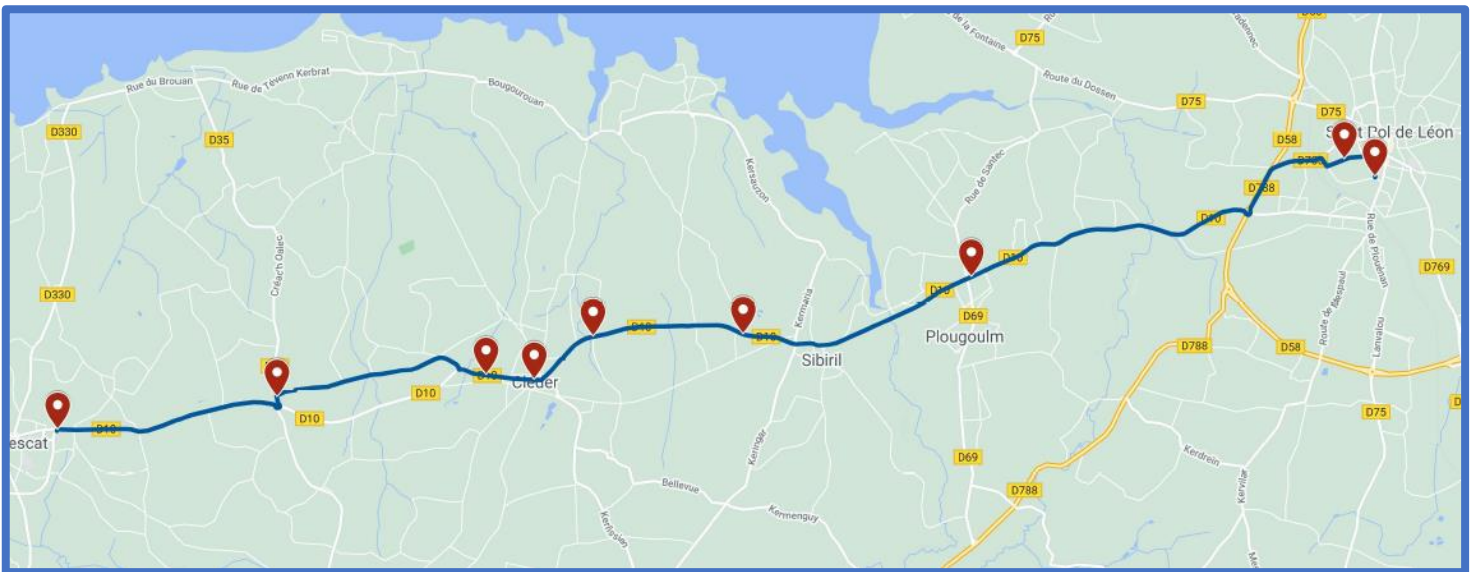

Plouescat – Saint-Pol-De-Léon

Exploitant du service : **Cars BIHAN** Tel : **02-98-83-45-80** www.bihan.bzh
Inscription scolaire : **En ligne sur www.breizhgo.bzh**

Légende

Itinéraire de la ligne

Arrêt

BREIZHGO

Le réseau de transport public 100 % Bretagne

02 99 300 300

Prix appel local