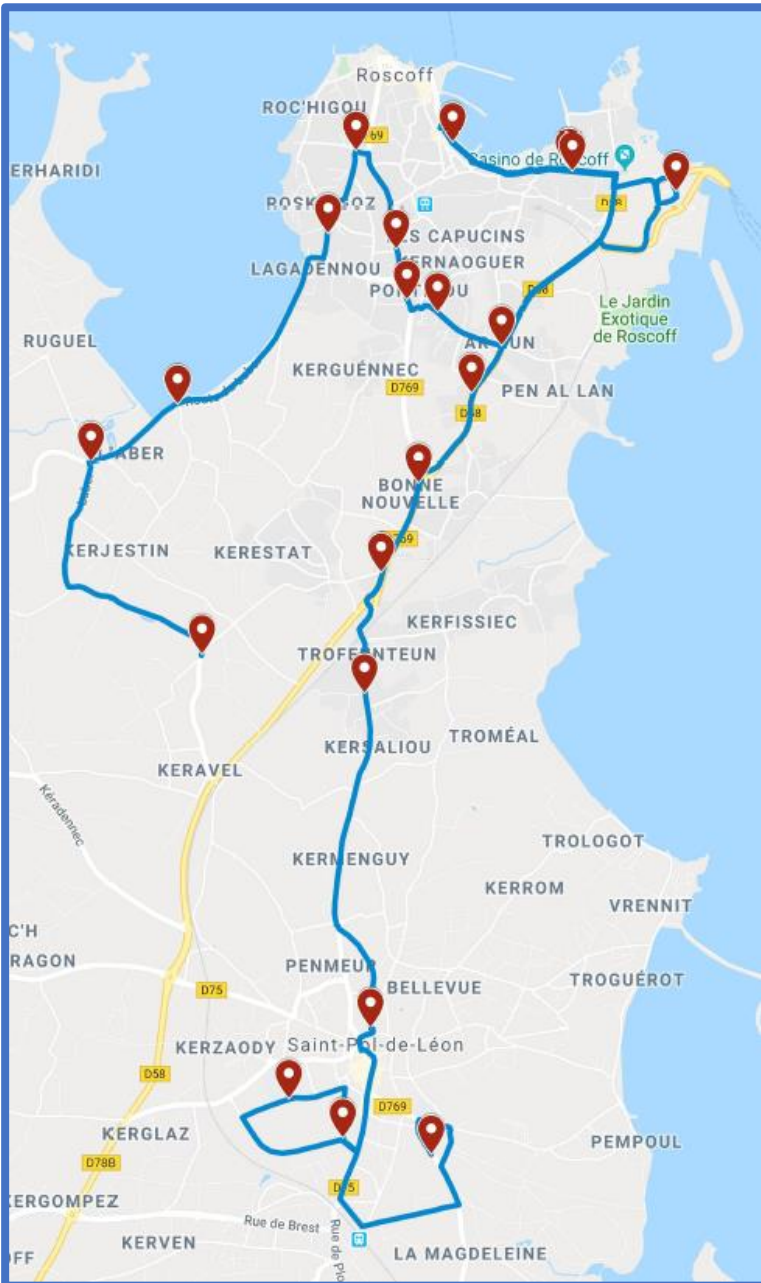

## Lesneven – Saint-Pol-De-Léon

© Correspondance avec la ligne 25 jusqu'à 'SIBIRIL Bourg' pour récupérer la ligne 2501

**BREIZHGO**

Le réseau de transport public 100 % Bretagne

Prix appel local

### Légende

-  Itinéraire de la ligne
-  Arrêt