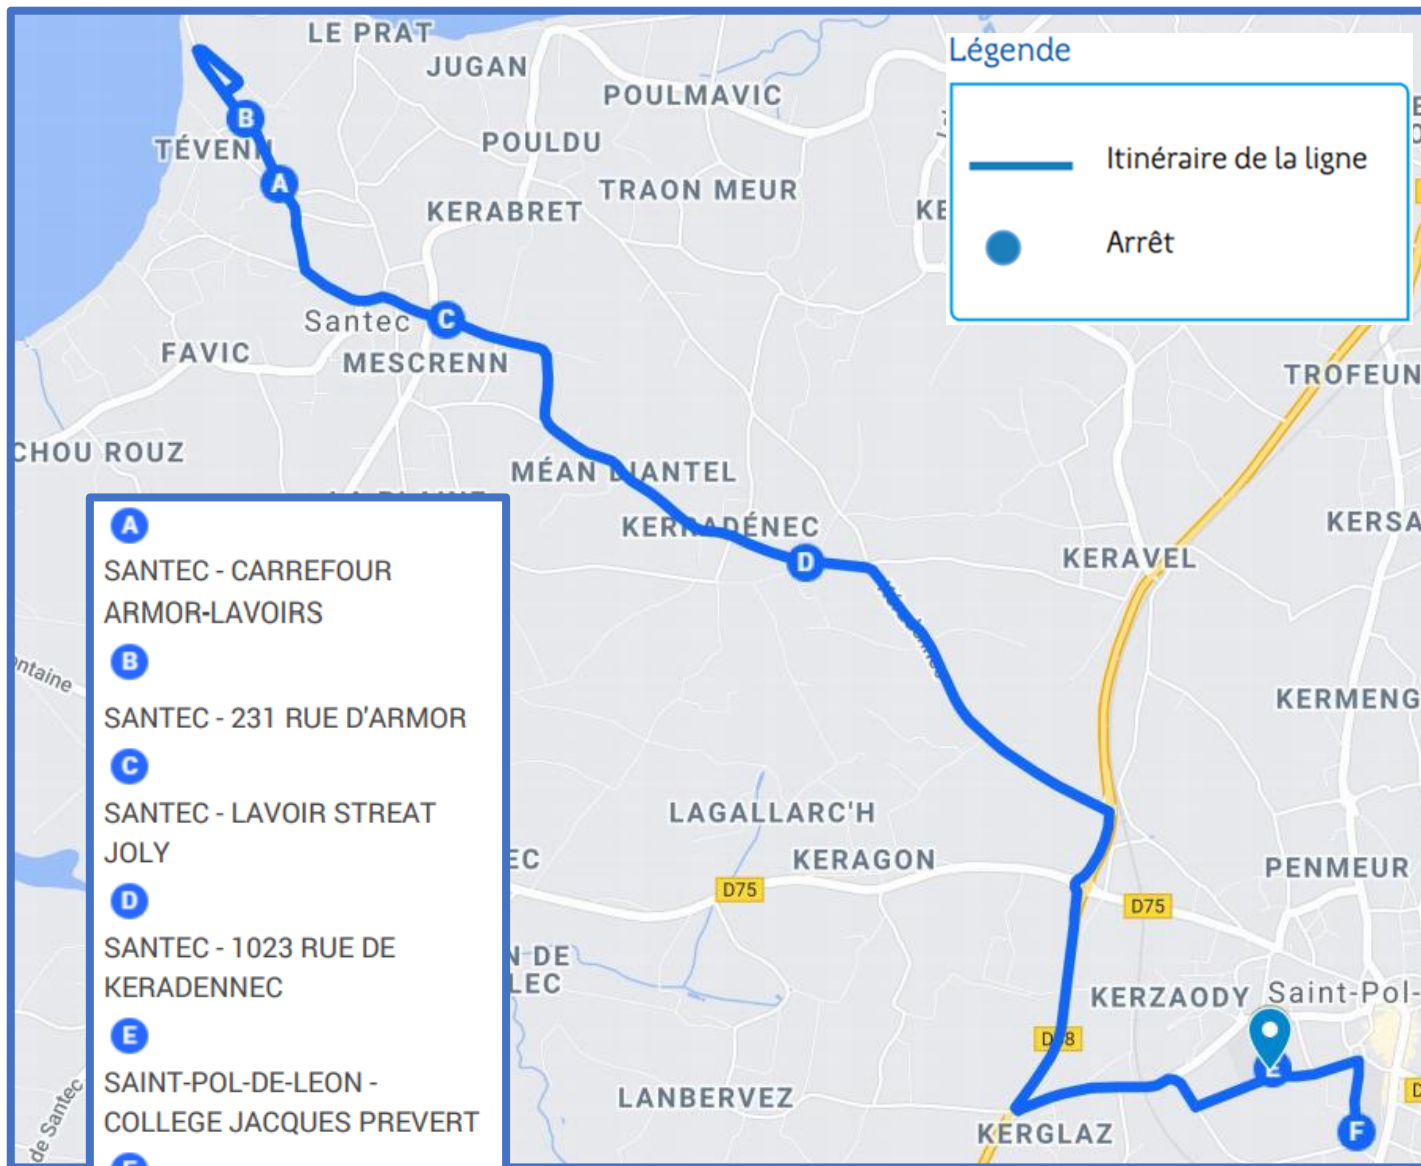

Santec – Saint-Pol-De-Léon

Exploitant du service : **KREISKER bus et cars** – Tél : 02.98.69.00.93 www.kreisker-busecars.fr
Inscription scolaire : **en ligne sur www.breizhgo.bzh**

BREIZHGO

Le réseau de transport public 100 % Bretagne

02 99 300 300

Prix appel local