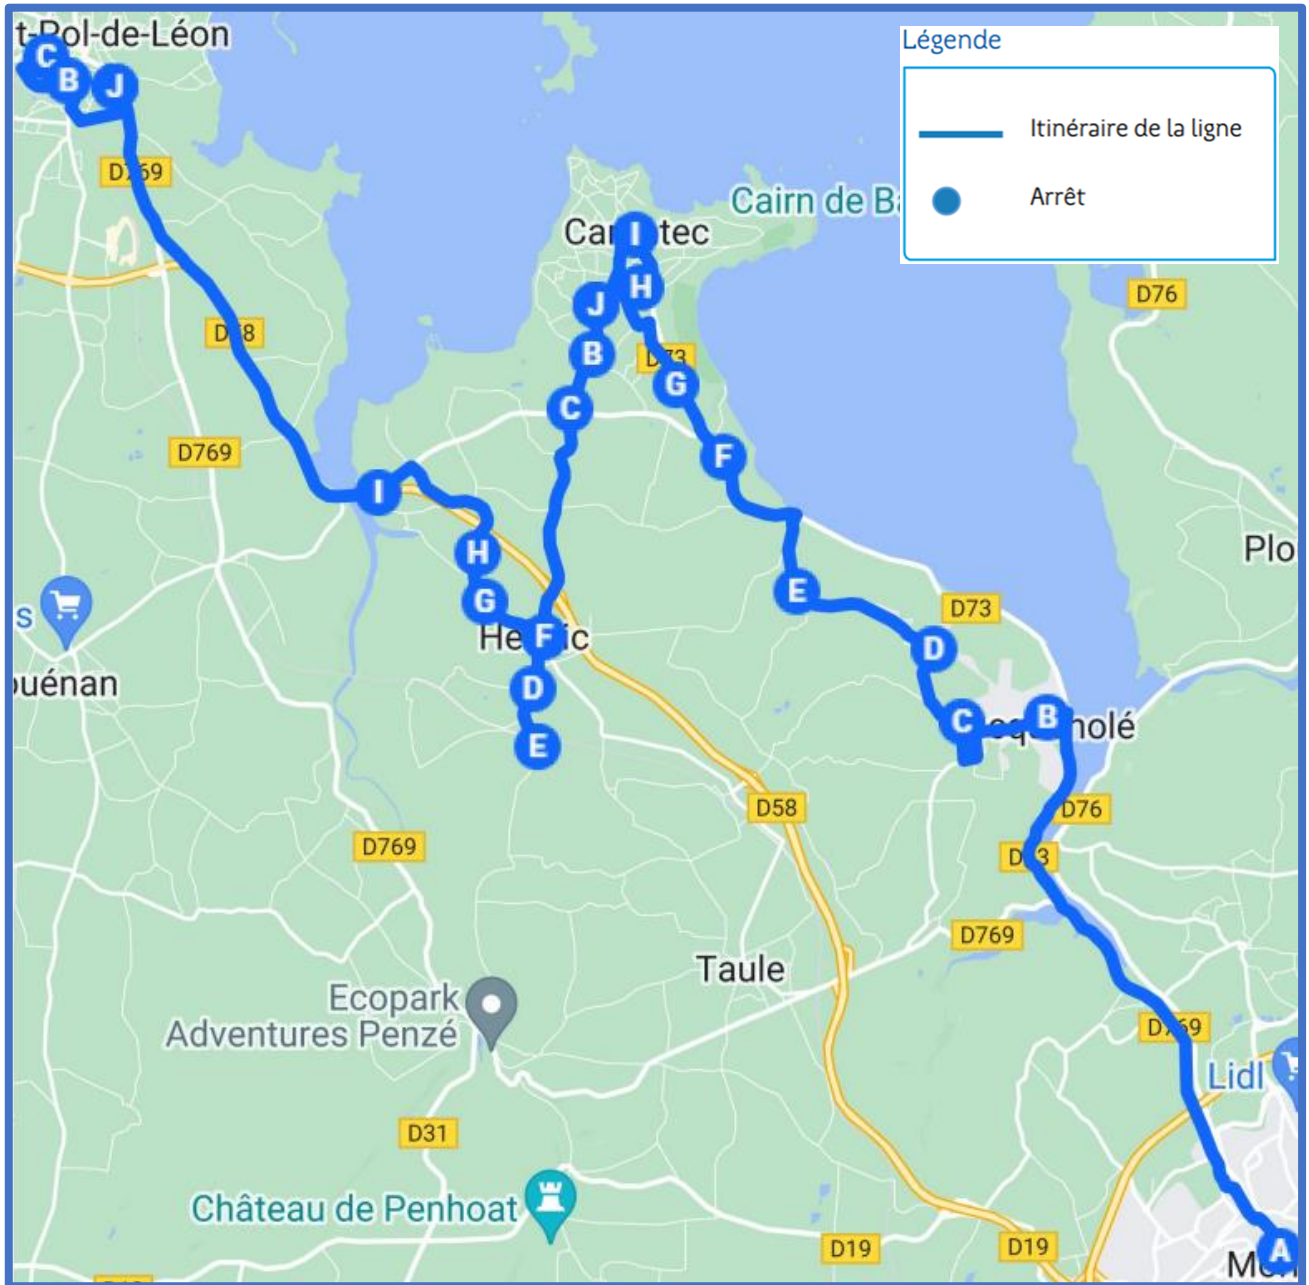

Morlaix – Saint-Pol-De-Léon

Exploitant du service : **KREISKER bus et cars** – Tél : 02.98.69.00.93 www.kreisker-busecars.fr
Inscription scolaire : **en ligne sur www.breizhgo.bzh**

BREIZHGO

Le réseau de transport public 100% Bretagne

02 99 300 300

Prix appel local