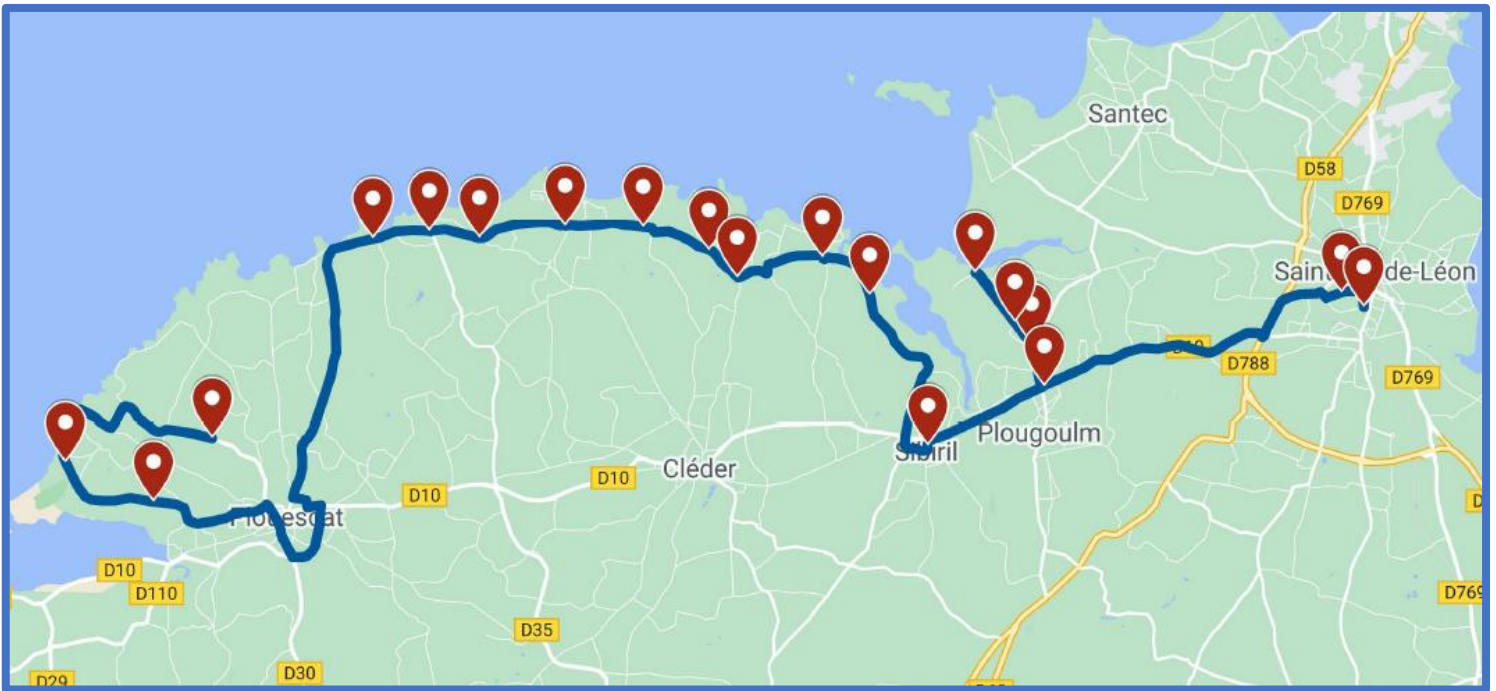

\* Arrêt non desservi le mardi sur la ligne 25

\*\* Changement de car pour récupérer la ligne 2504 pour rejoindre le collège Jacques Prévert, l'Avenue des Carmes, le collège Sainte-Ursule

**BREIZHGO**

Le réseau de transport public 100 % Bretagne

### Légende

-  Itinéraire de la ligne
-  Arrêt