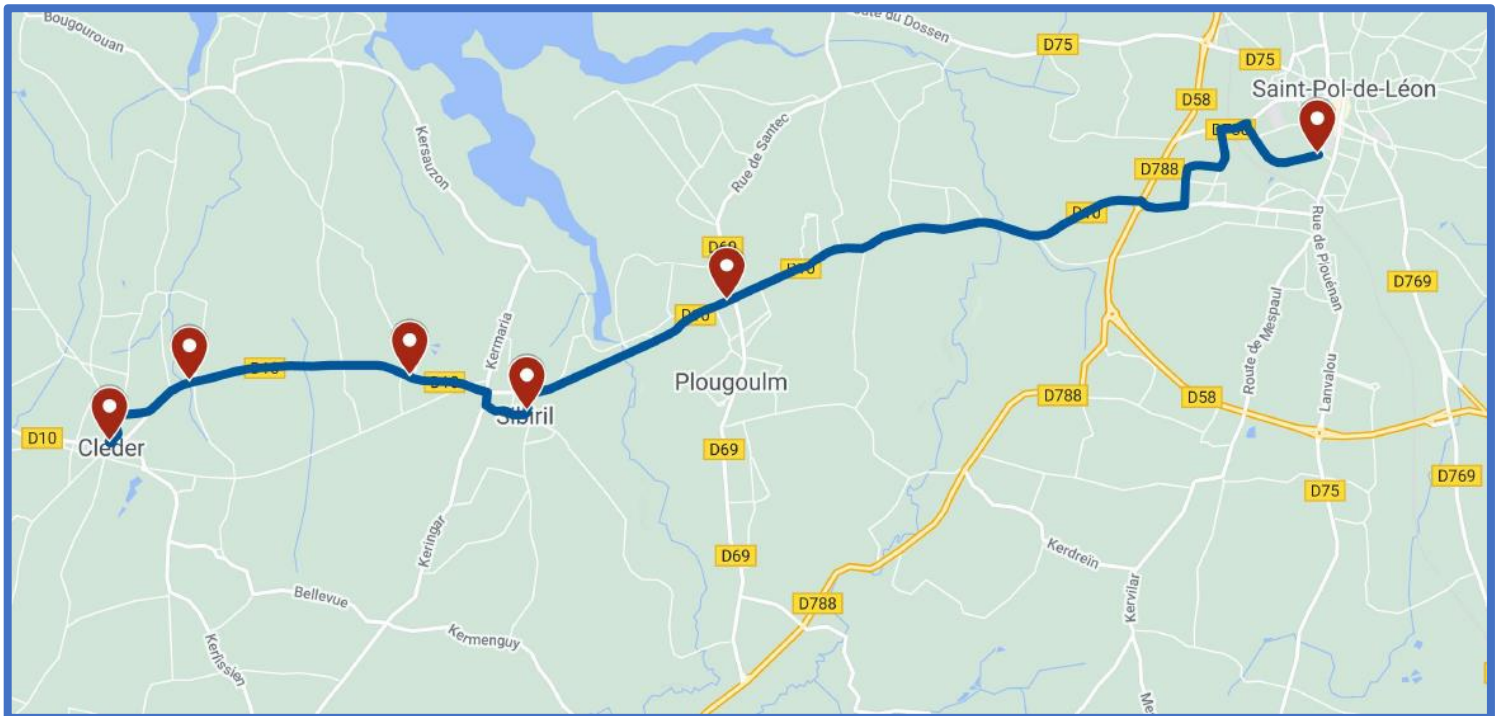

Saint-Pol-De-Léon – Cléder

Exploitant du service : **Cars BIHAN** Tel : 02-98-83-45-80 www.bihan.bzh
Inscription scolaire : **En ligne sur www.breizhgo.bzh**