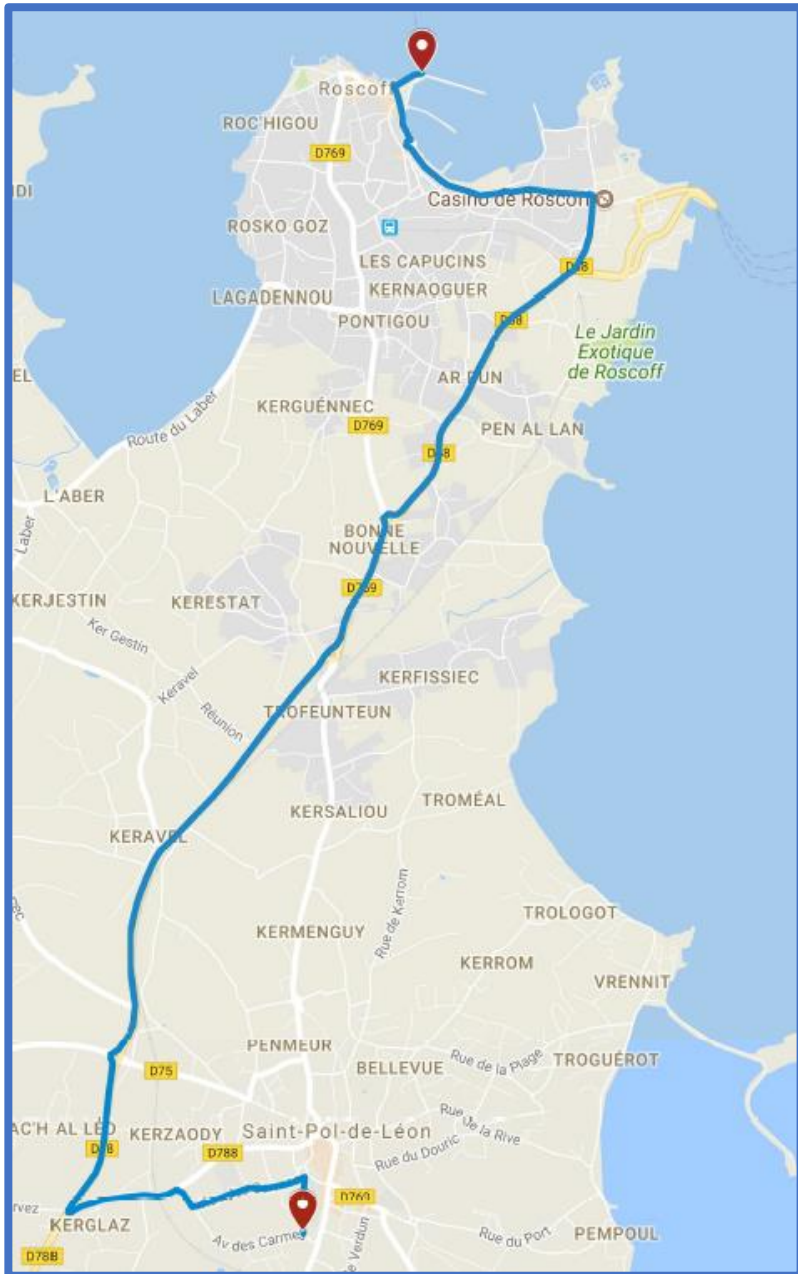

Roscoff – Saint-Pol-De-Léon

Exploitant du service : **Cars BIHAN** Tel : 02-98-83-45-80 www.bihan.bzh
Inscription scolaire : **En ligne** sur www.breizhgo.bzh

Légende

- Itinéraire de la ligne
- Arrêt

BREIZHGO

Le réseau de transport public 100 % Bretagne

02 99 300 300

Prix appel local