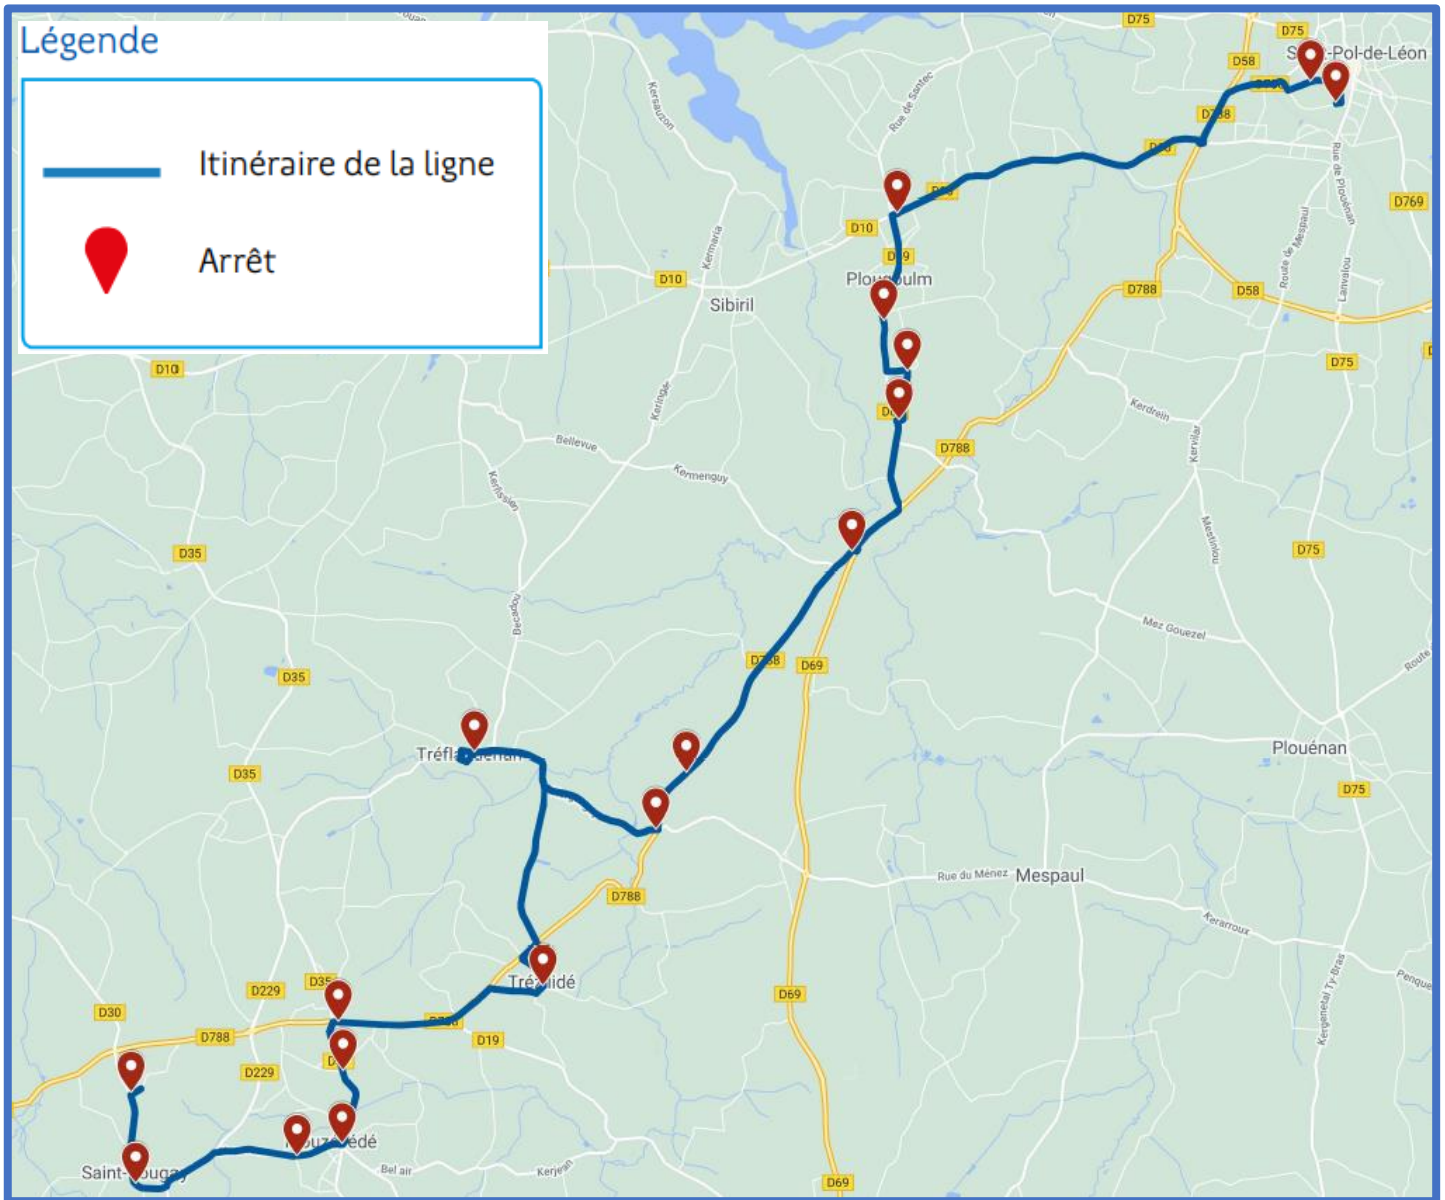

Saint-Vougay – Saint-Pol-De-Léon

Exploitant du service : **Cars BIHAN** Tel : **02-98-83-45-80** www.bihan.bzh
Inscription scolaire : **En ligne sur www.breizhgo.bzh**

BREIZHGO

Le réseau de transport public 100 % Bretagne

02 99 300 300

Prix appel local