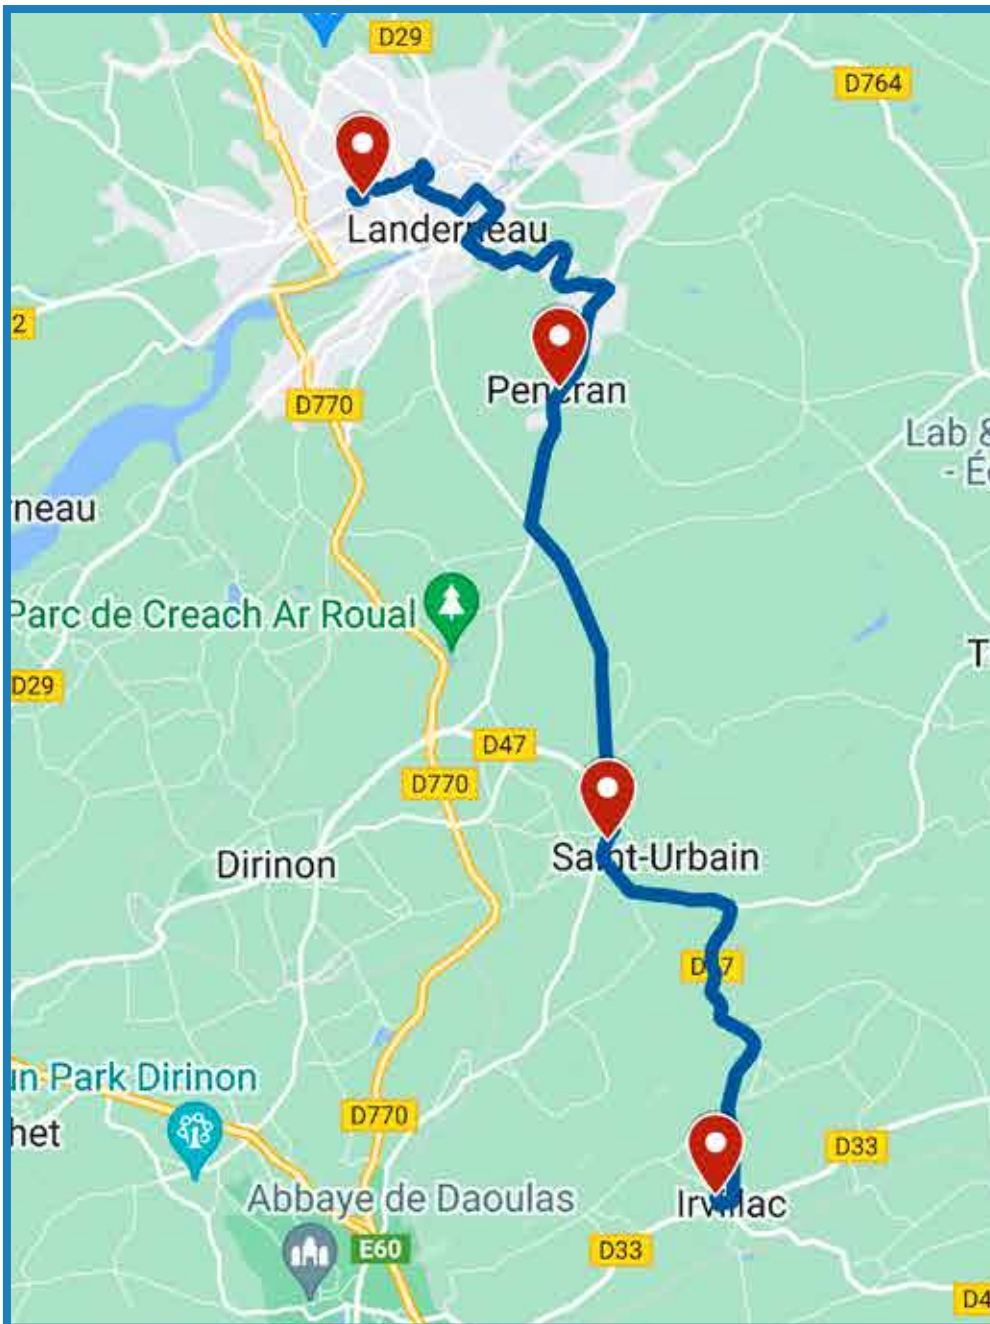

ligne
2638

Daoulas - Landerneau

Exploitant du service : **Autocars TET** Tel : 02-98-85-07-86 www.tet-autocars.com
Inscription scolaire : **En ligne** sur www.breizhgo.bzh

Légende

- Itinéraire de la ligne
- Arrêt