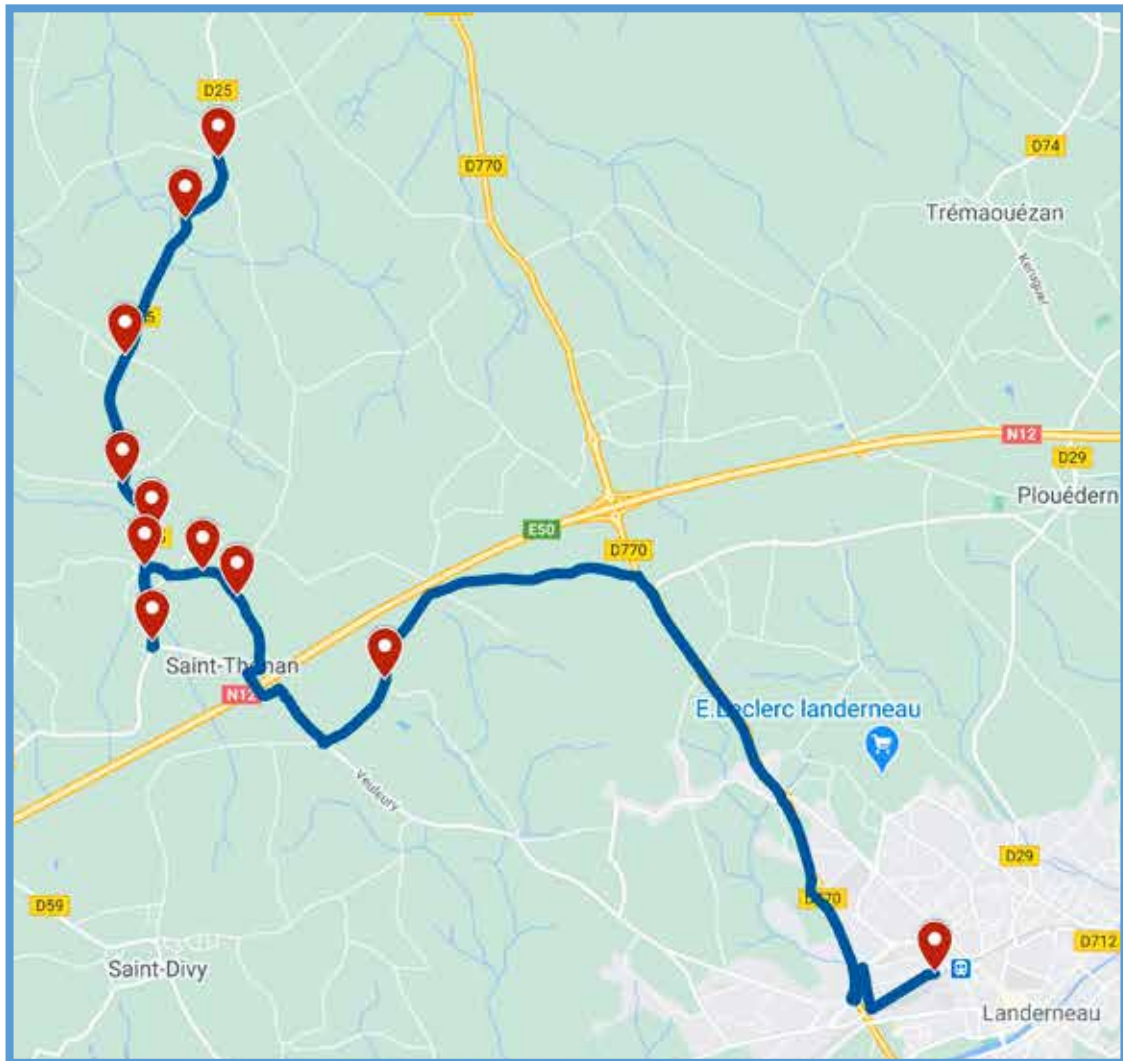

ligne
2621

Saint-Thonan - Landerneau

Exploitant du service : **Autocars TET** Tel : 02-98-85-07-86 www.tet-autocars.com
Inscription scolaire : **En ligne** sur www.breizhgo.bzh

Légende

- Itinéraire de la ligne
- Arrêt