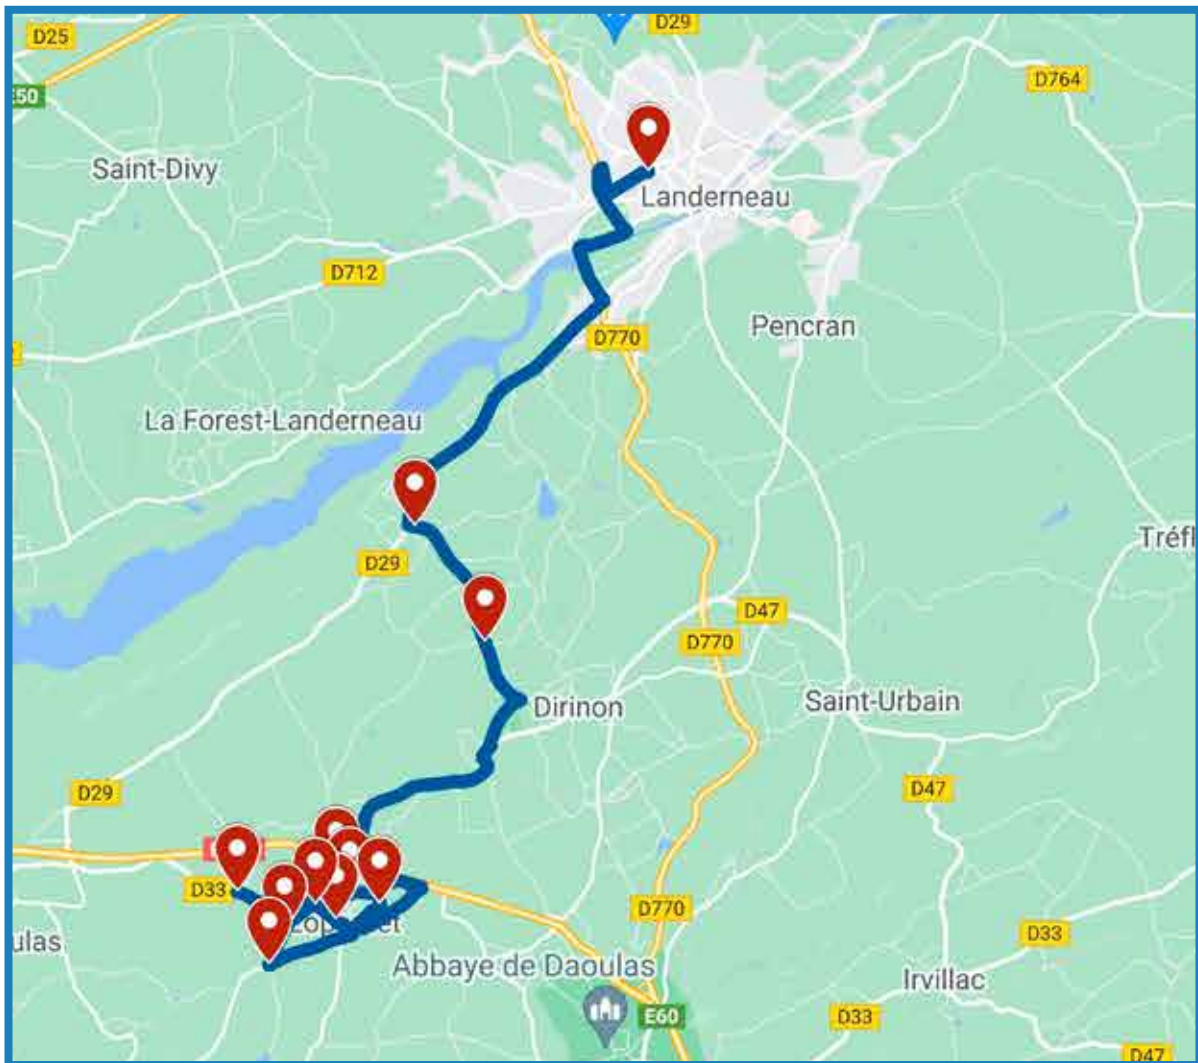

ligne
2632

Loperhet - Landerneau

Exploitant du service : **Autocars LABAT** Tel : 02-98-28-03-83 www.labat-autocars.com
Inscription scolaire : **En ligne** sur www.breizhgo.bzh

Légende

Itinéraire de la ligne

Arrêt