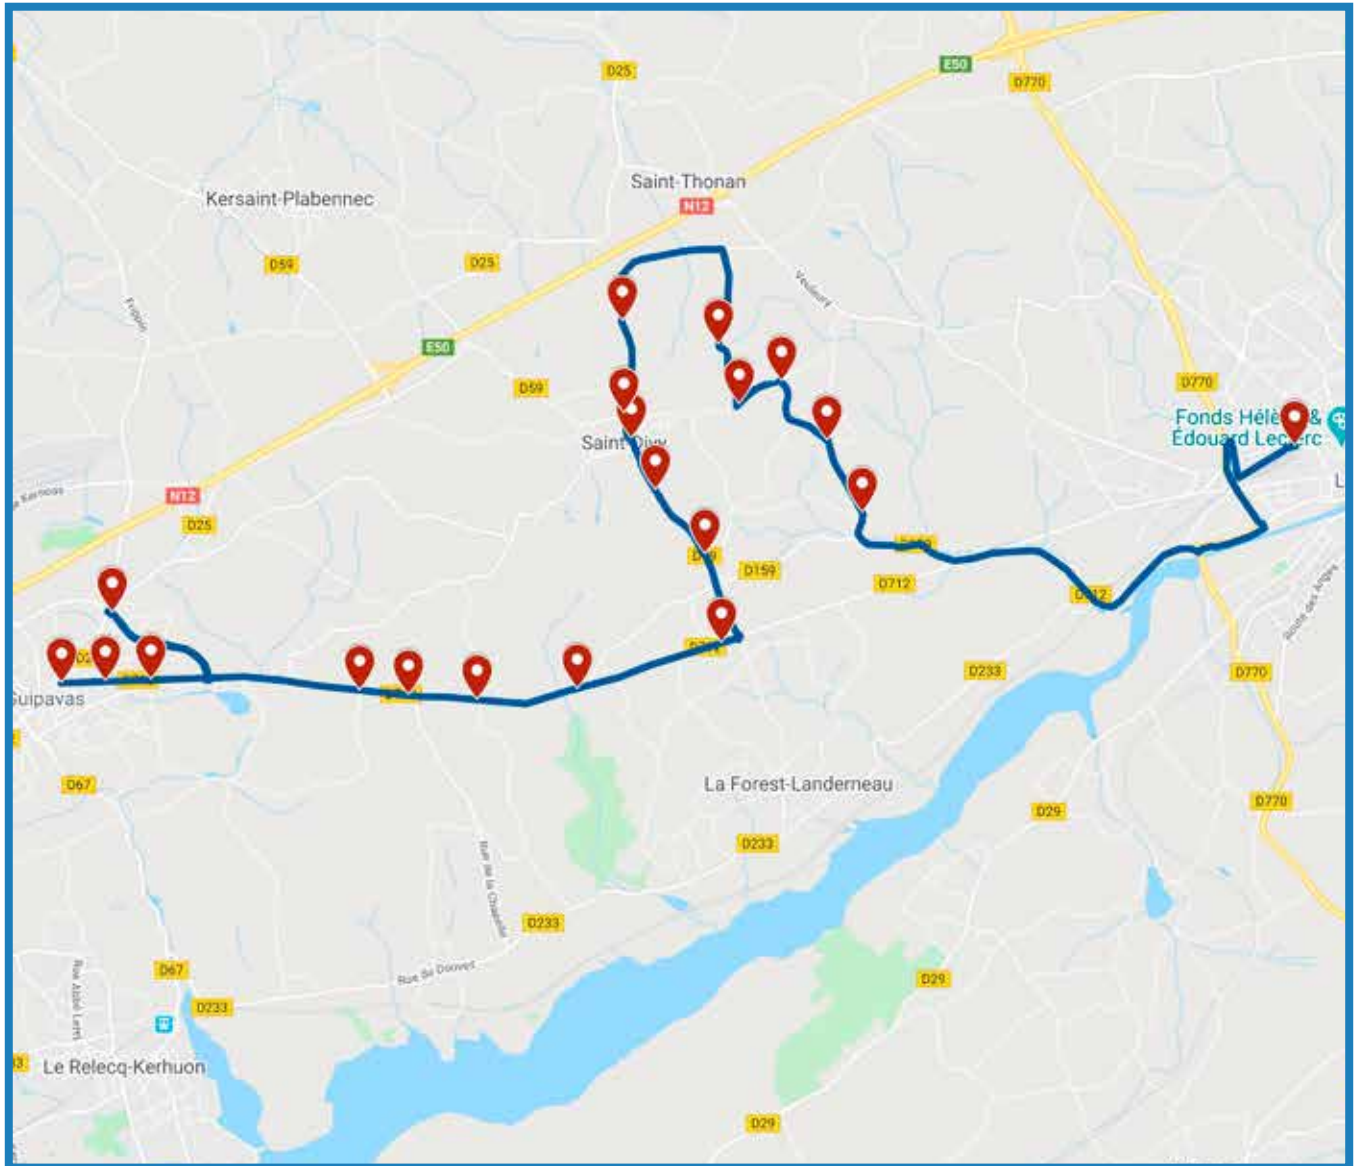

Ces horaires de cars sont susceptibles d'évolutions

Les navettes

Période Scolaire	LMMeJV	LMMeJV
LANDERNEAU Gare Routière	07:40	08:40
LANDERNEAU Collège de Mescoat	07:45	08:45

Période Scolaire	LMMeJV	L
LANDERNEAU Gare Routière	07:40	08:45
LANDERNEAU Lycée Saint-Joseph	07:45	08:50

Période Scolaire	Me	LMJV	LMJV	LMJV	Période Scolaire	V	LMMeJ
LANDERNEAU Collège de Mescoat	12:05	15:25	16:25	17:25	LANDERNEAU Lycée Saint-Joseph	15:15	17:15
LANDERNEAU Gare Routière	12:10	15:30	16:30	17:30	LANDERNEAU Gare Routière	15:25	17:25

ligne
2620

Guipavas - Landerneau

Exploitant du service : **Voyages LE BRIS** Tel : 02-98-84-70-65 www.lebris-voyages.com

Inscription scolaire : **En ligne** sur www.breizhgo.bzh

Légende

 Itinéraire de la ligne