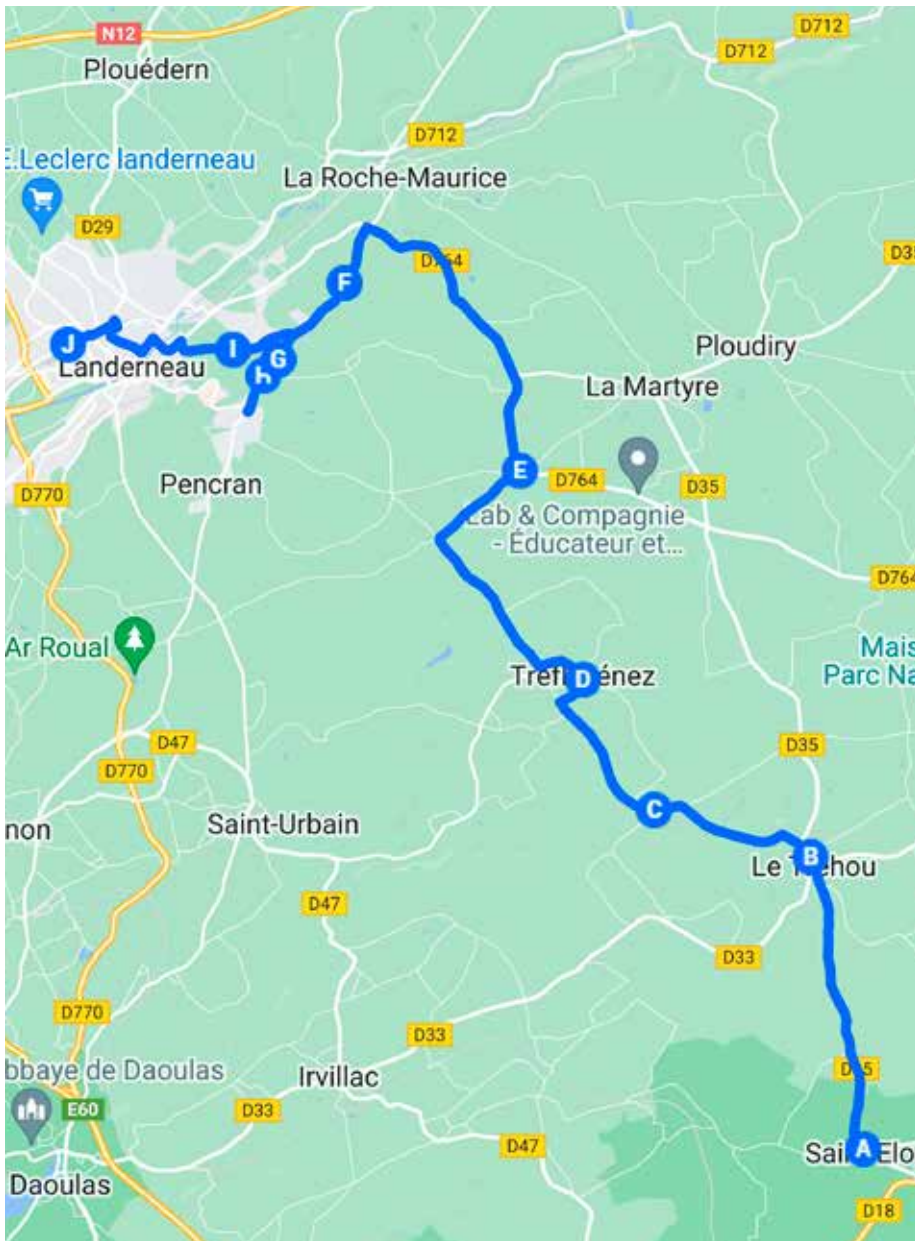

ligne
2645

Saint-Eloy - Landerneau

Exploitant du service : **ELORN bus et cars** Tel : 02-98-68-40-00 www.elorn-busetcars.fr
Inscription scolaire : **En ligne** sur www.breizhgo.bzh

Légende

Itinéraire de la ligne

Arrêt