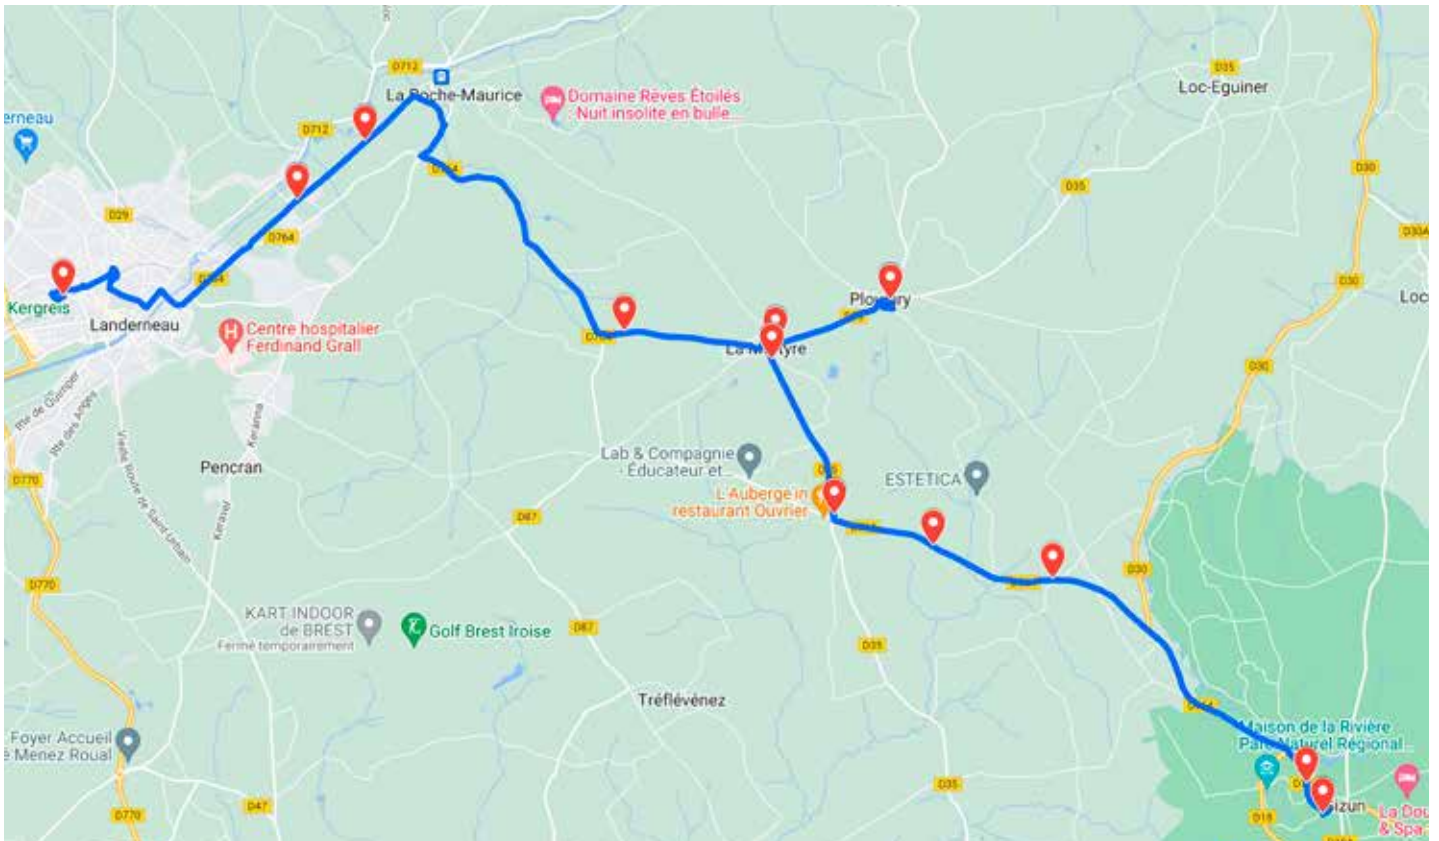

ligne
2644

Sizun - Landerneau

Exploitant du service : **ELORN bus et cars** Tel : 02-98-68-40-00 www.elorn-busetcars.fr
Inscription scolaire : **En ligne sur www.breizhgo.bzh**

Légende

	Itinéraire de la ligne
	Arrêt