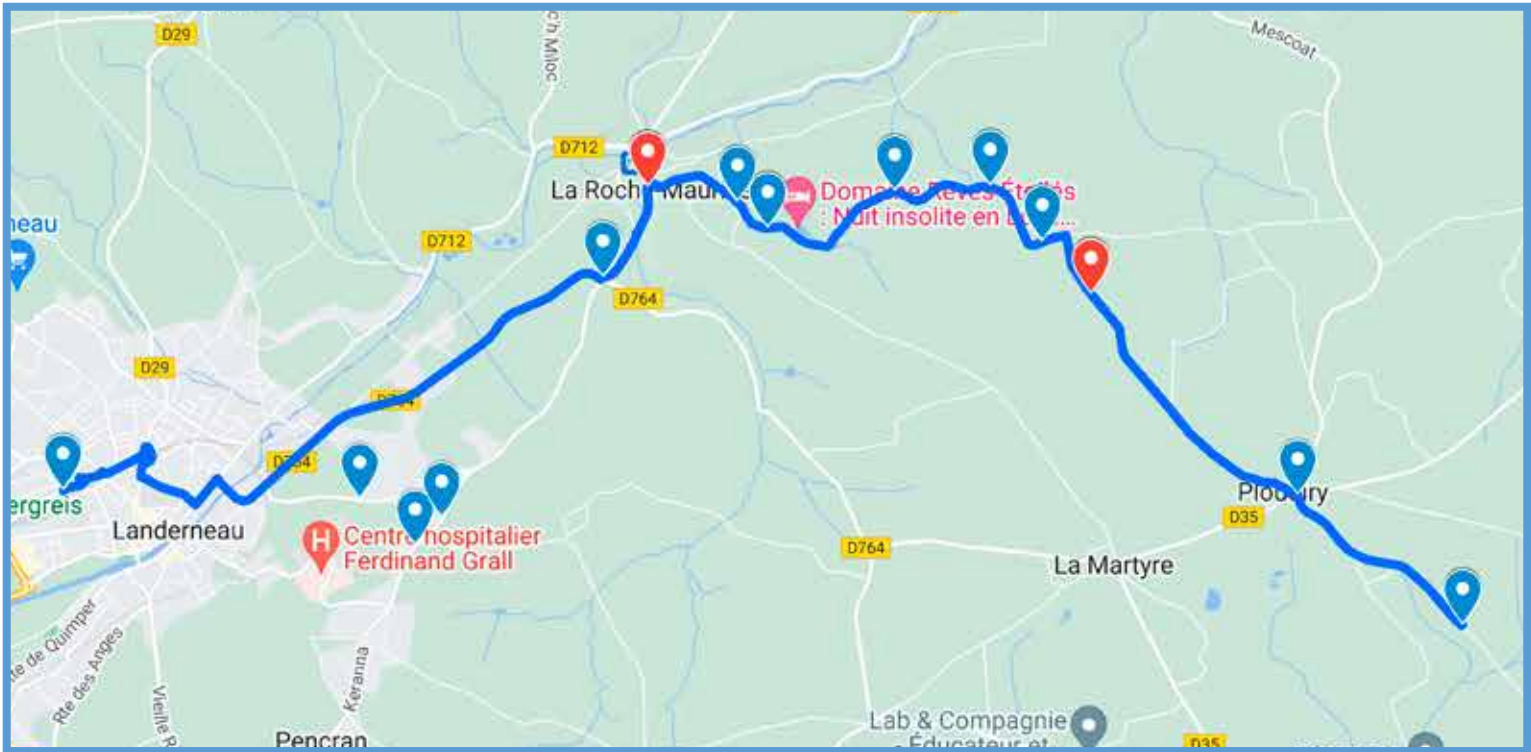

ligne
2643

Ploudiry - Landerneau

Exploitant du service : **ELORN bus et cars** Tel : 02-98-68-40-00 www.elorn-busetcars.fr
Inscription scolaire : **En ligne sur www.breizhgo.bzh**

Légende

	Itinéraire de la ligne
	Arrêt