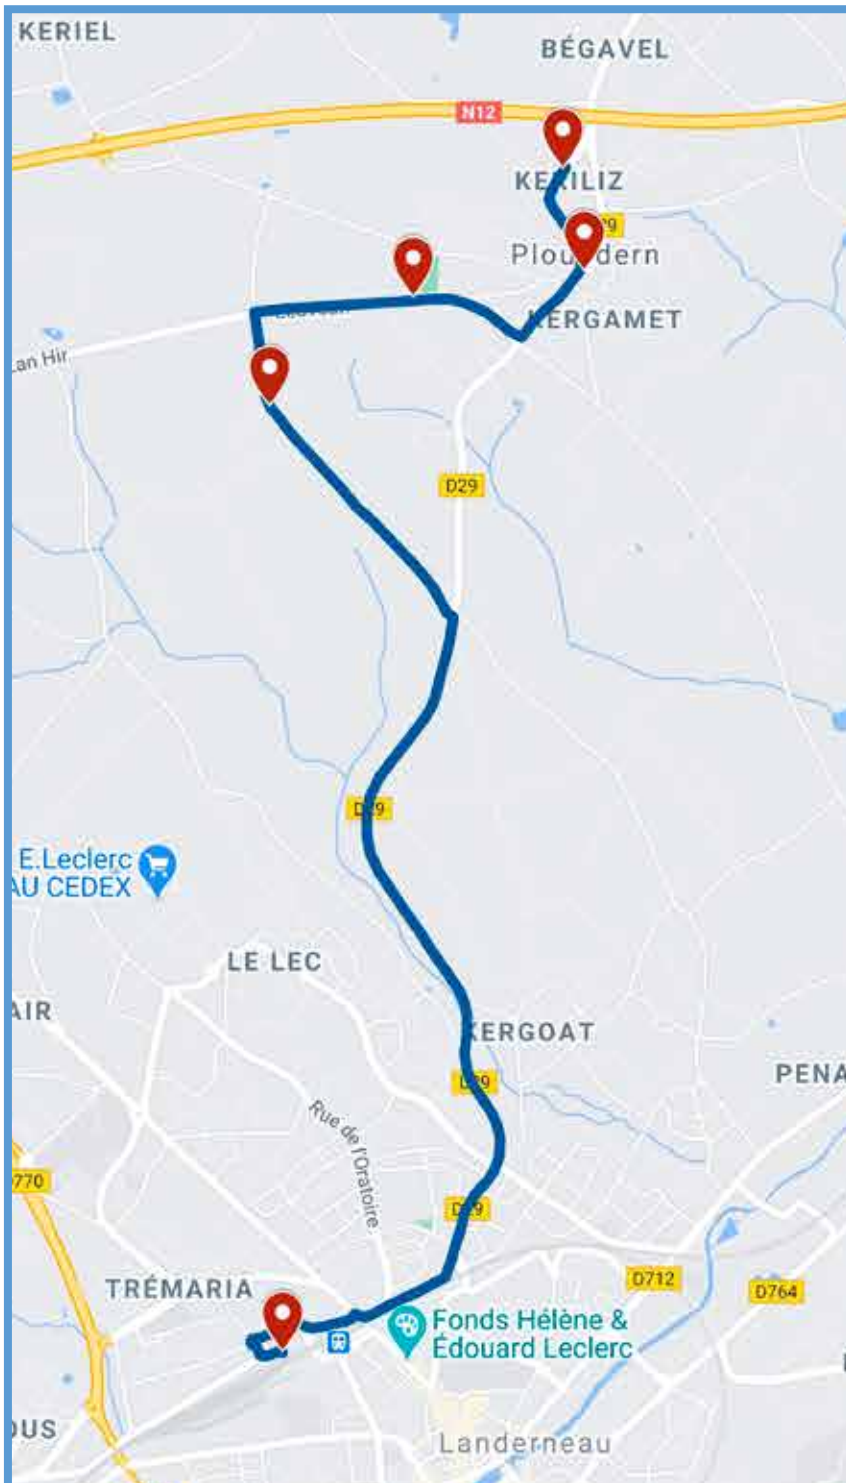

ligne
2610

Plouédern - Landerneau

Exploitant du service : **Autocars TET** Tel : 02-98-85-07-86 www.tet-autocars.com
Inscription scolaire : **En ligne** sur www.breizhgo.bzh

Légende

Itinéraire de la ligne

Arrêt