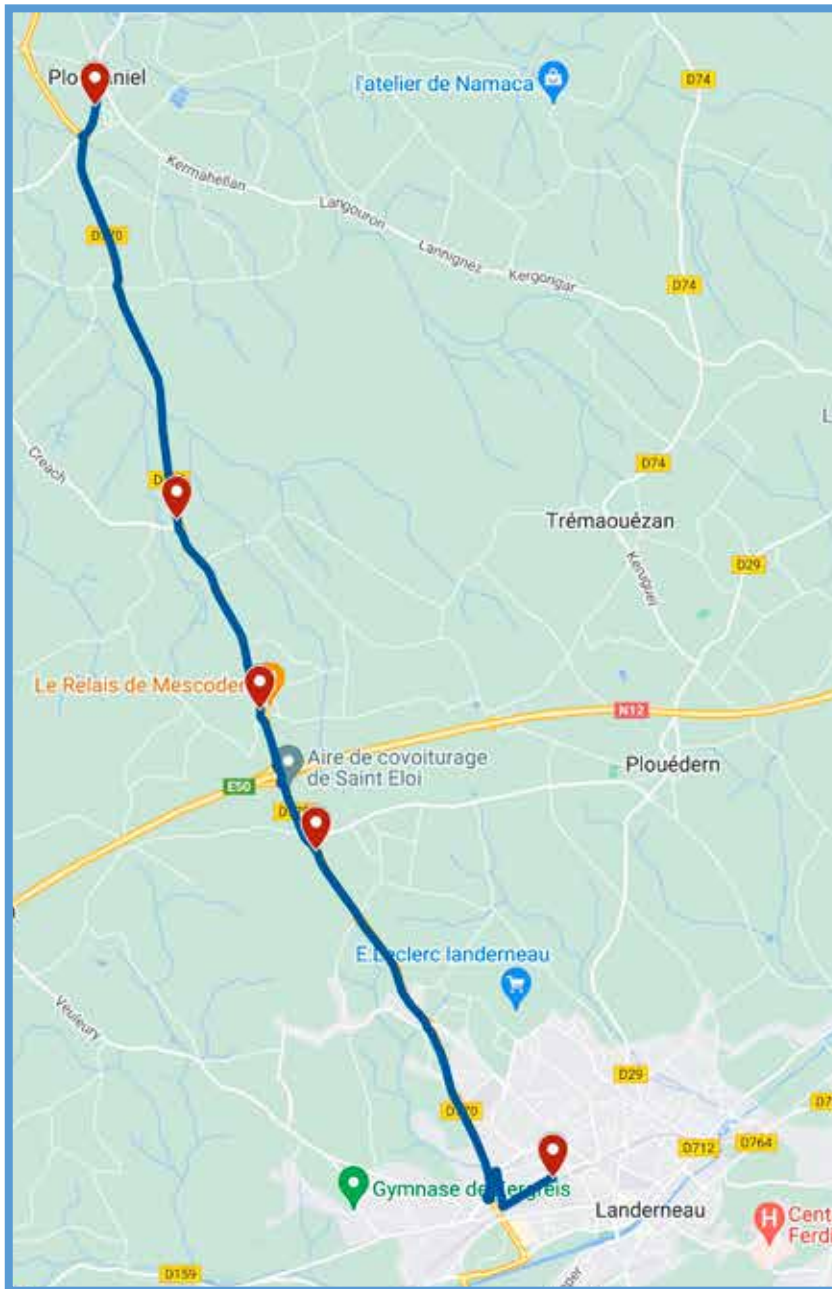

ligne
2603

Ploudaniel - Landerneau

Exploitant du service : **Cars BIHAN** Tel : **02-98-83-45-80** www.bihan.bzh
Inscription scolaire : **En ligne** sur www.breizhgo.bzh

Légende

- Itinéraire de la ligne
- Arrêt