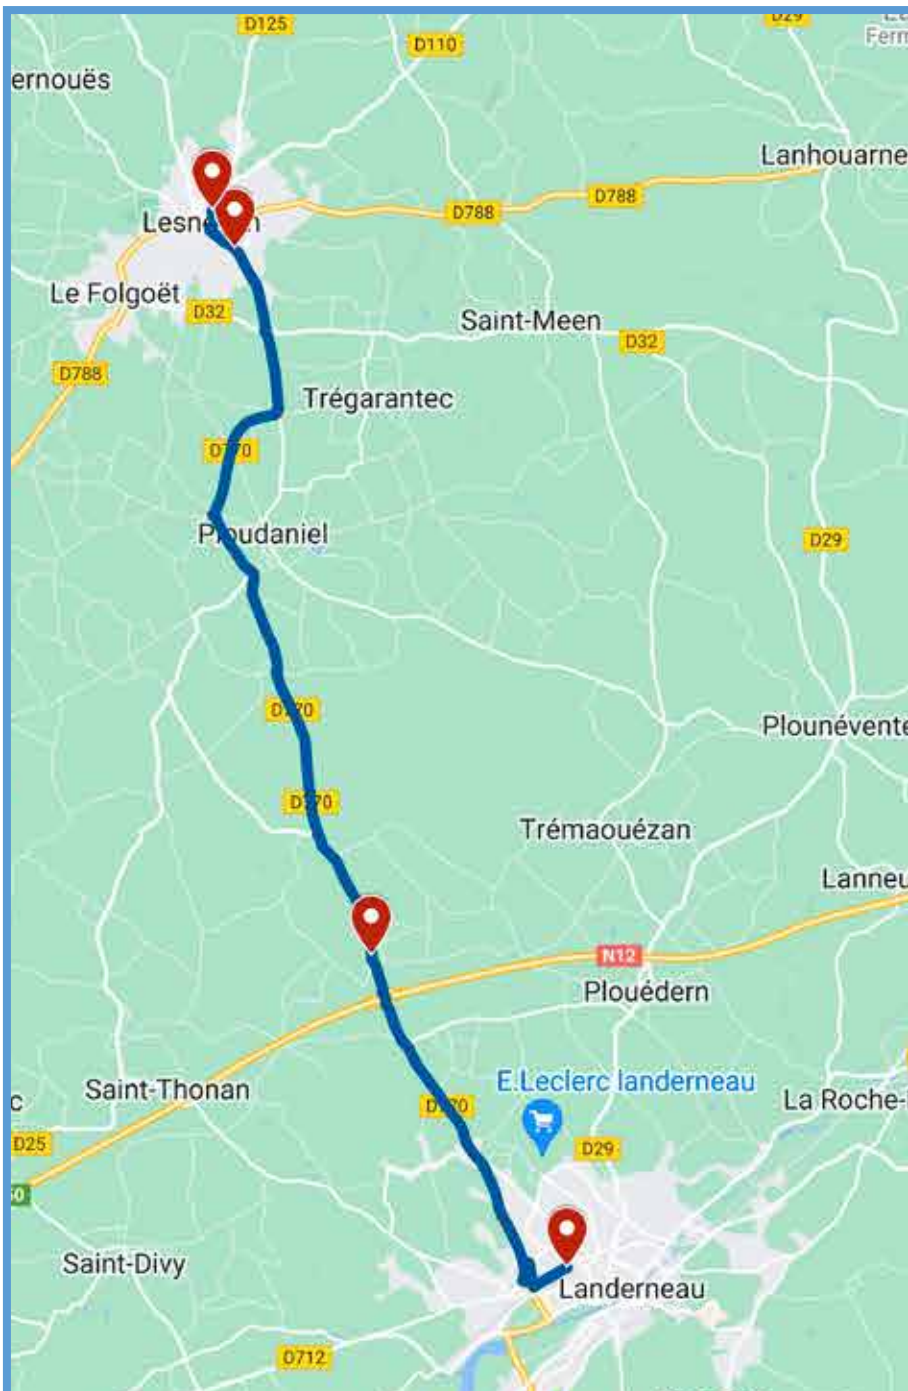

ligne
2602

Lesneven - Landerneau

Exploitant du service : **Cars BIHAN** Tel : **02-98-83-45-80** www.bihan.bzh
Inscription scolaire : **En ligne sur www.breizhgo.bzh**

Légende

Itinéraire de la ligne

Arrêt