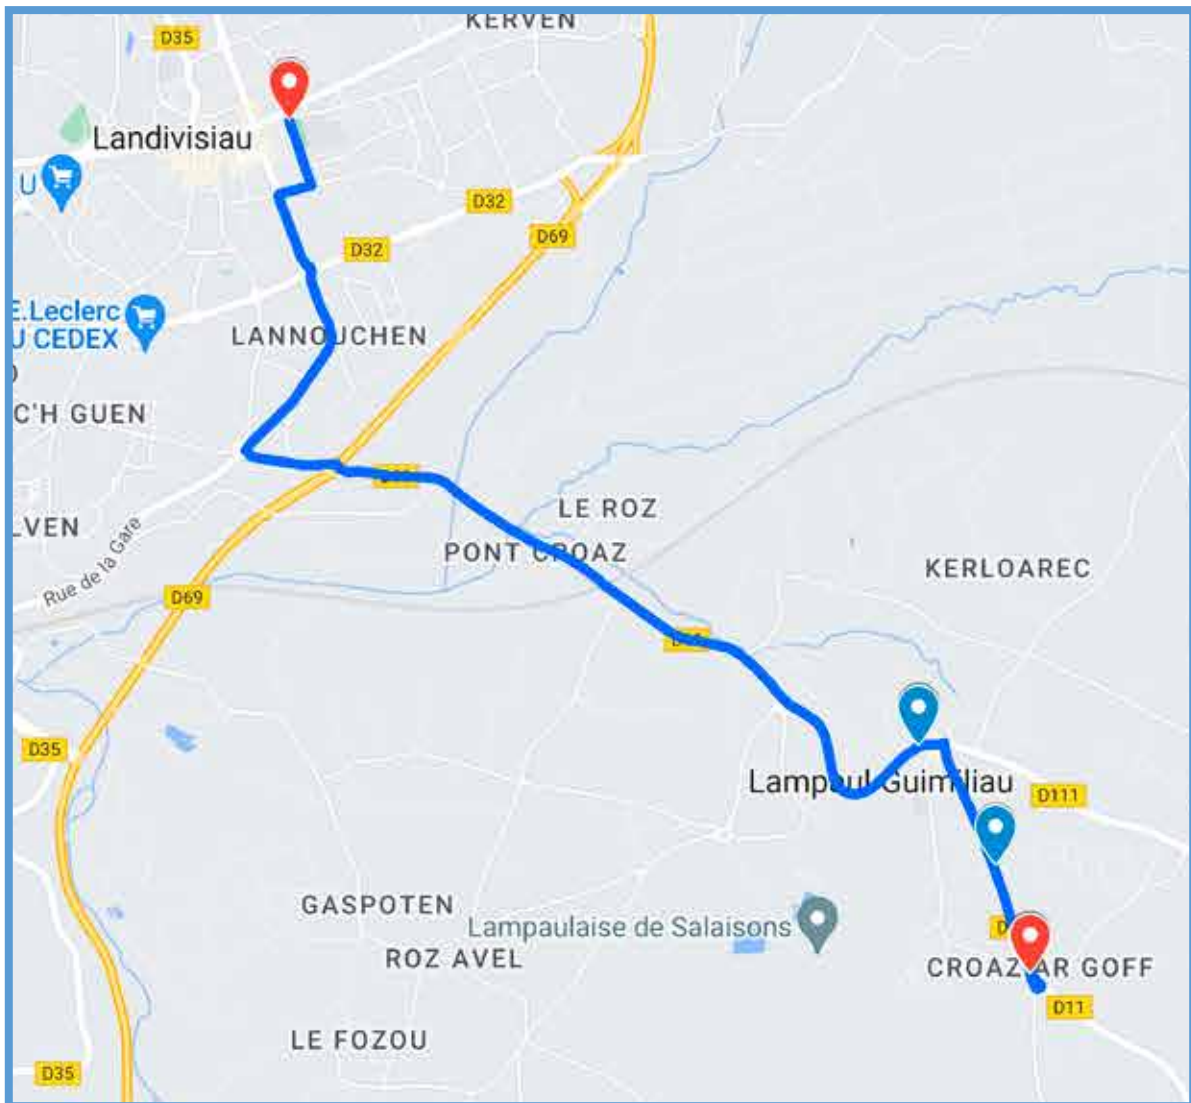

ligne
2641

Lampaul-Guimiliau - Landerneau

Exploitant du service : **ELORN bus et cars** Tel : 02-98-68-40-00 www.elorn-busetcars.fr
Inscription scolaire : **En ligne** sur www.breizhgo.bzh

Légende

- Itinéraire de la ligne
- Arrêt