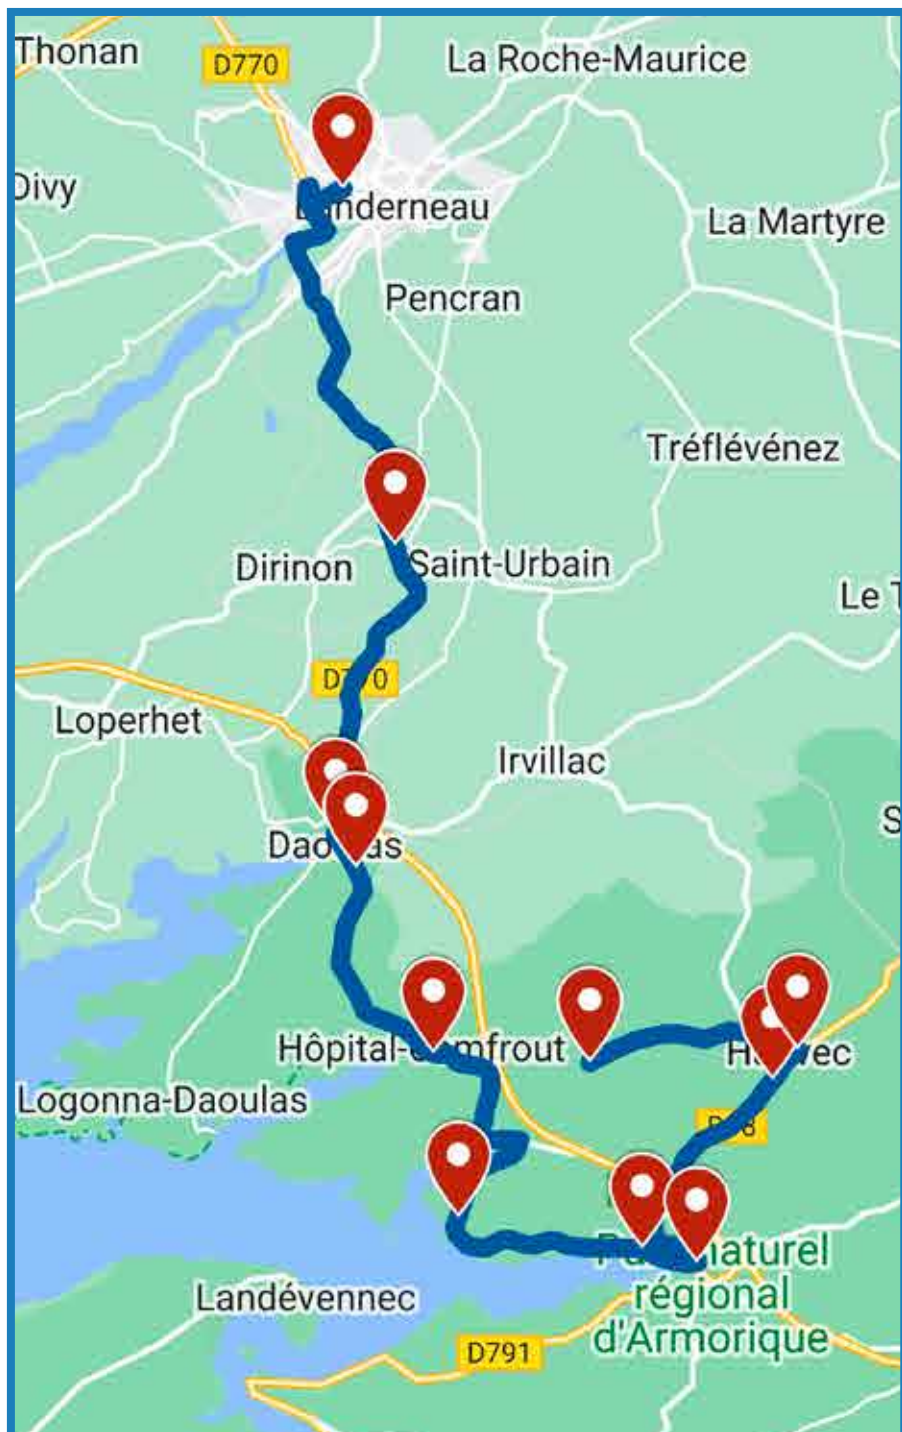

ligne
2635

Hanvec - Landerneau

Exploitant du service : CAT Transdev Tel : 02-98-44-60-60 www.cat29.fr

Inscription scolaire : En ligne sur www.breizhgo.bzh

Légende

Itinéraire de la ligne

Arrêt