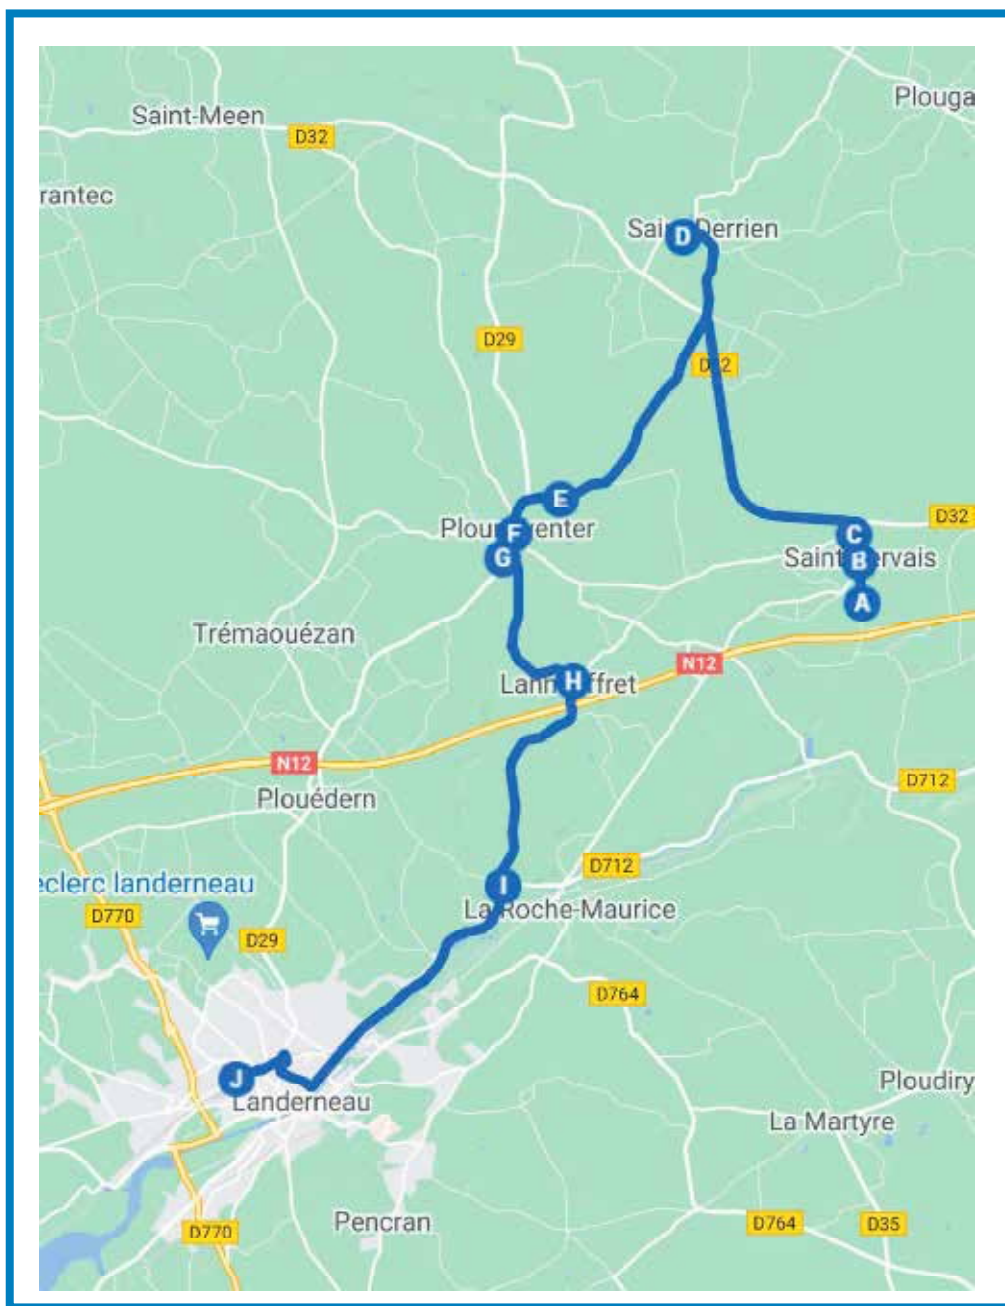

ligne
2613

Plouneventer - Landerneau

Exploitant du service : **Autocars TET** Tel : 02-98-85-07-86 www.tet-autocars.com
Inscription scolaire : **En ligne** sur www.breizhgo.bzh

Légende

- Itinéraire de la ligne
- Arrêt