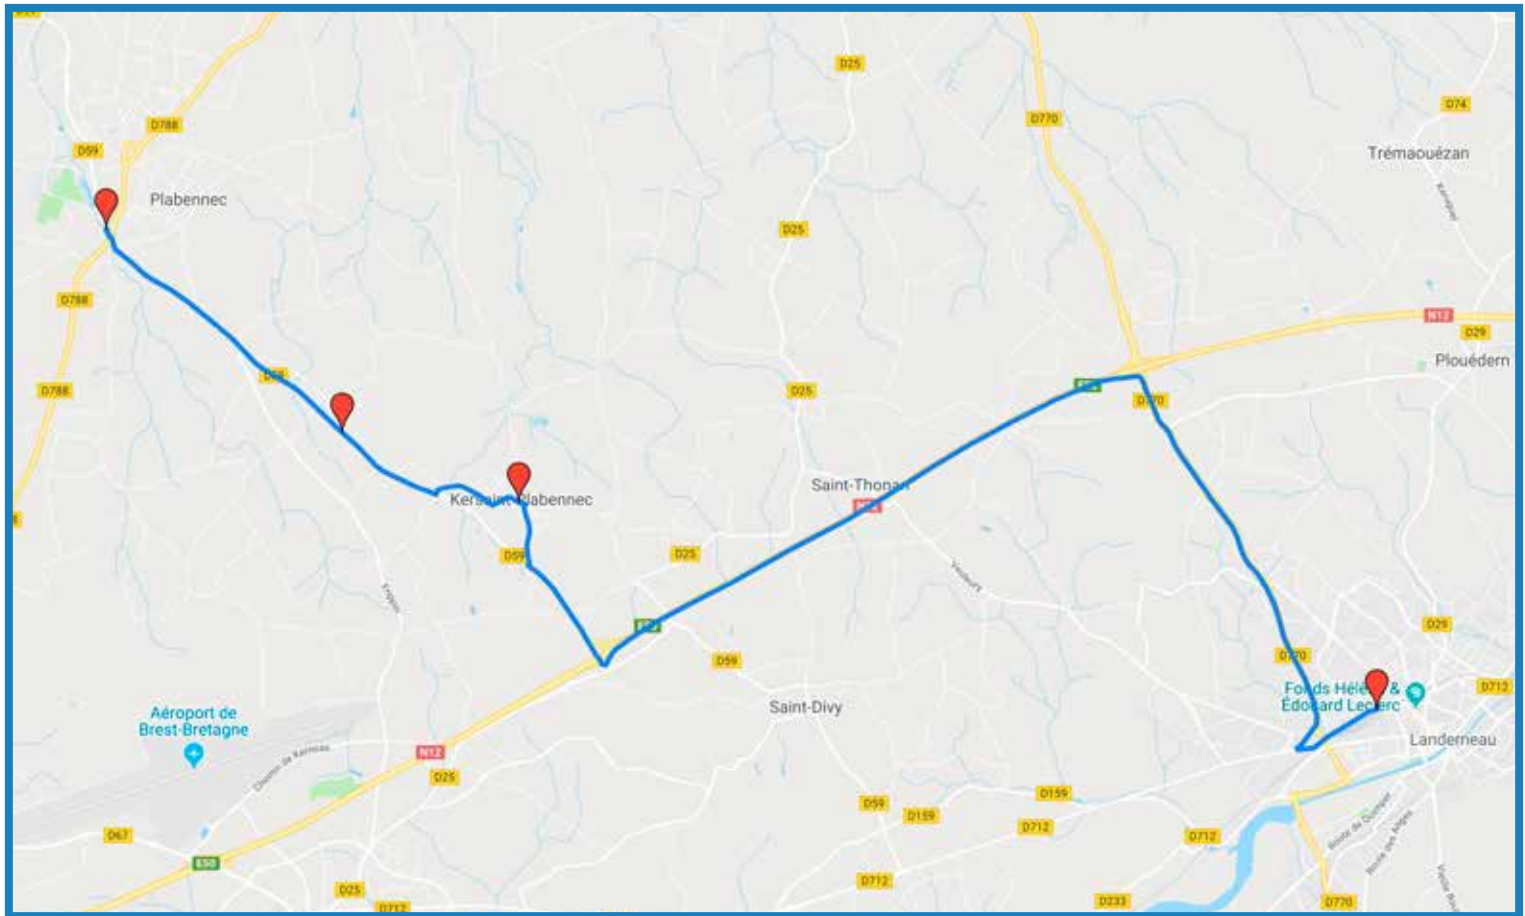

ligne
2622

Plabennec - Landerneau

Exploitant du service : **Voyages LE BRIS** Tel : 02-98-84-70-65 www.lebris-voyages.com

Inscription scolaire : **En ligne sur www.breizhgo.bzh**