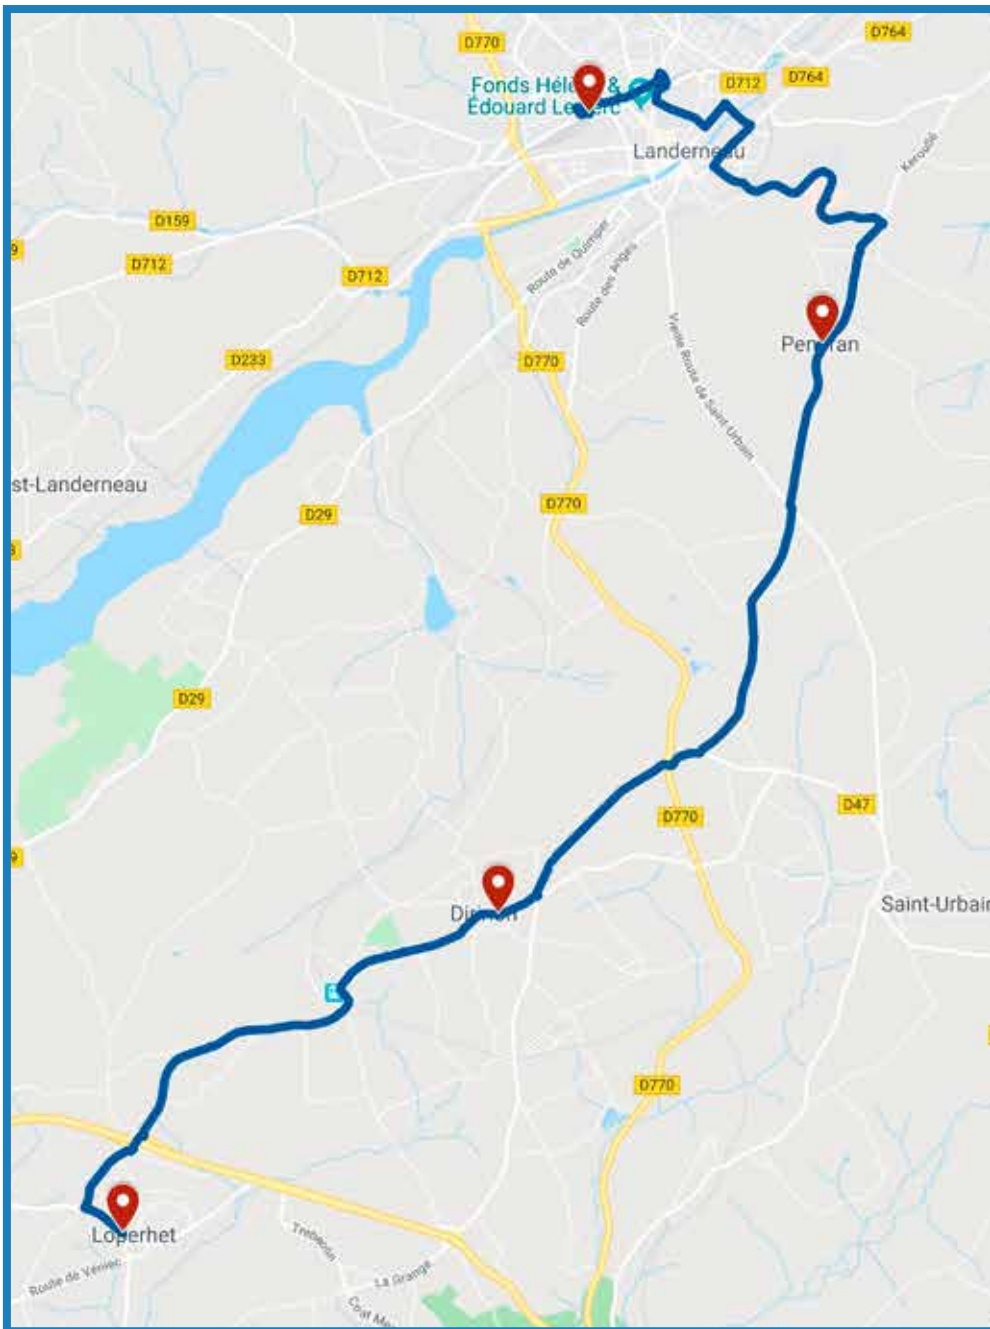

ligne
2637

Loperhet - Landerneau

Exploitant du service : **Autocars LABAT** Tel : **02-98-28-03-83** www.labat-autocars.com
Inscription scolaire : **En ligne sur www.breizhgo.bzh**

Légende

Itinéraire de la ligne

Arrêt