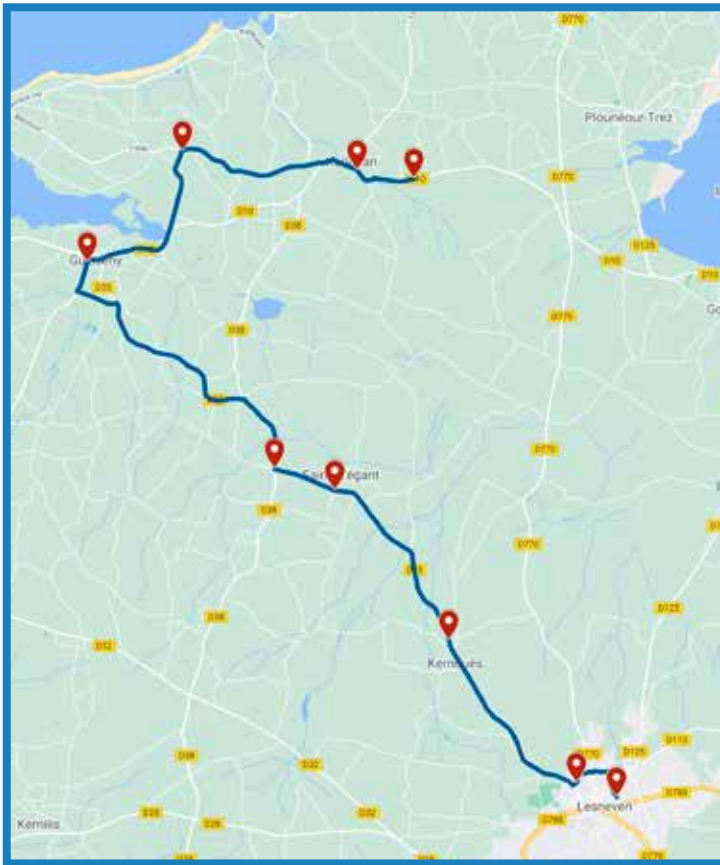

SCOL* : le car de la ligne 26 rejoint ensuite 'LESNEVEN, Place Jo Vérine' pour regagner les navettes par cars scolaires

Légende des jours de circulation : L : Lundi ; M : Mardi ; Me : Mercredi ; J : Jeudi ; V : Vendredi

Les navettes

Période Scolaire	LMMeJV	LMMeJV
LANDERNEAU Gare Routière	07:40	08:40
LANDERNEAU Collège de Mesccoat	07:45	08:45

Période Scolaire	LMMeJV	L
LANDERNEAU Gare Routière	07:40	08:45
LANDERNEAU Lycée Saint-Joseph	07:45	08:50

Période Scolaire	Me	LMJV	LMJV	LMJV	Période Scolaire	V	LMMeJ
LANDERNEAU Collège de Mesccoat	12:05	15:25	16:25	17:25	LANDERNEAU Lycée Saint-Joseph	15:15	17:15
LANDERNEAU Gare Routière	12:10	15:30	16:30	17:30	LANDERNEAU Gare Routière	15:25	17:25

Ligne 24
Plounéour-Brignogan-Plages - Lesneven

Légende

	Itinéraire de la ligne
	Arrêt

ligne
23
24

Kerlouan - Landerneau Brignogan-Plage - Landerneau

Horaires valables à partir du 2 septembre 2024

KERLOUAN > LANDERNEAU