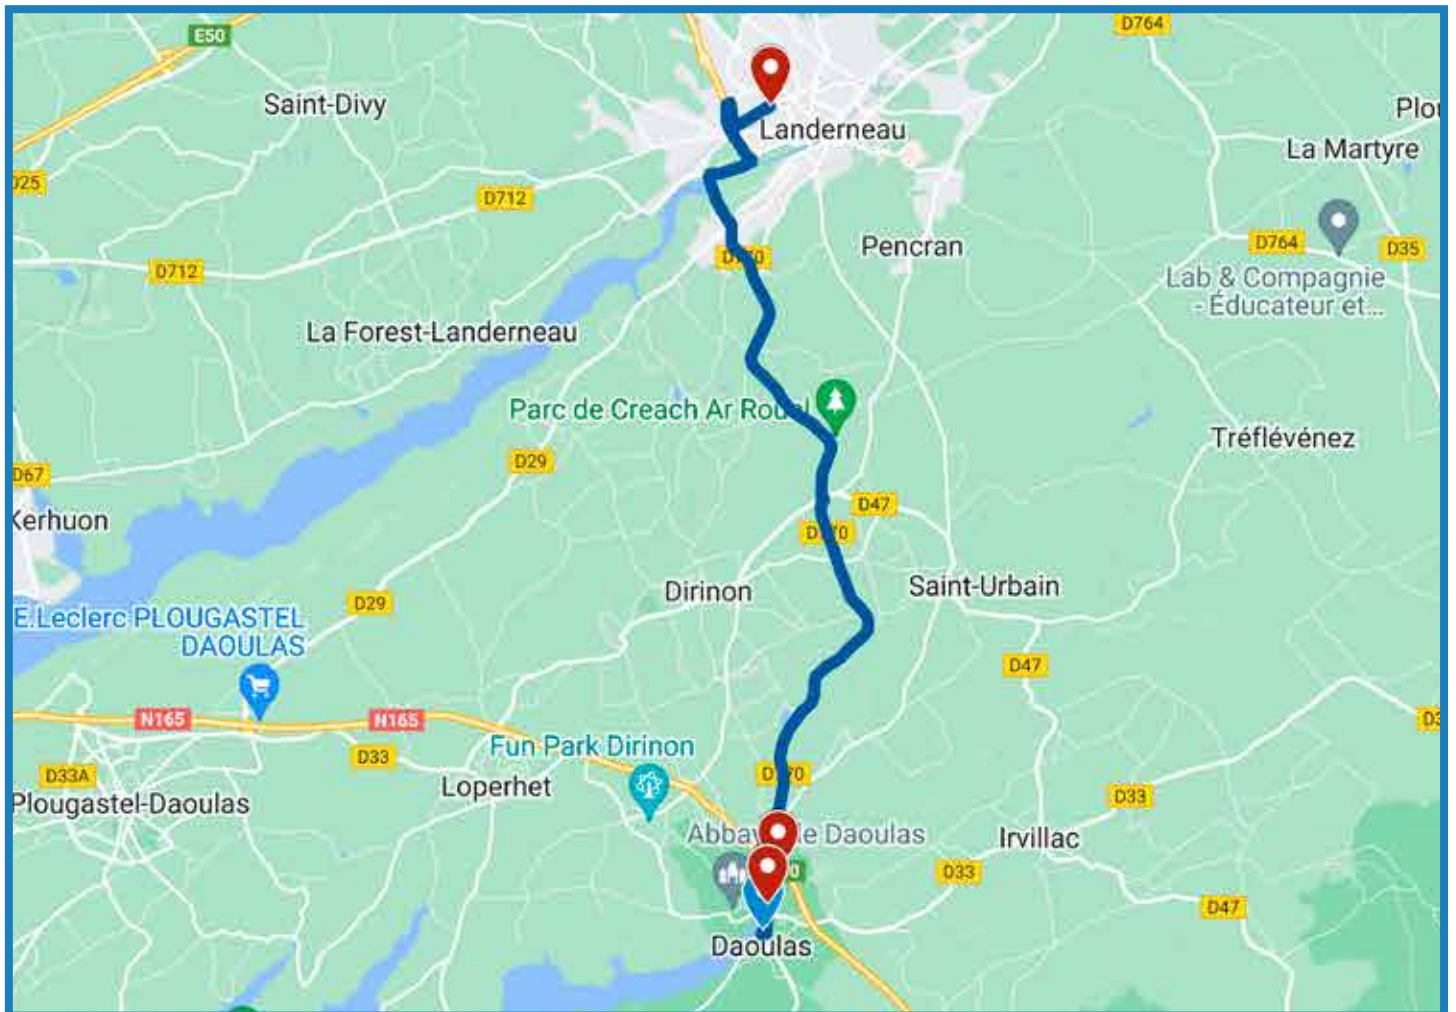

ligne
39

Daoulas - Landerneau

Exploitant du service : **Autocars TET** Tel : 02-98-85-07-86 www.tet-autocars.com
Inscription scolaire : **En ligne** sur www.breizhgo.bzh

Légende

Itinéraire de la ligne

Arrêt