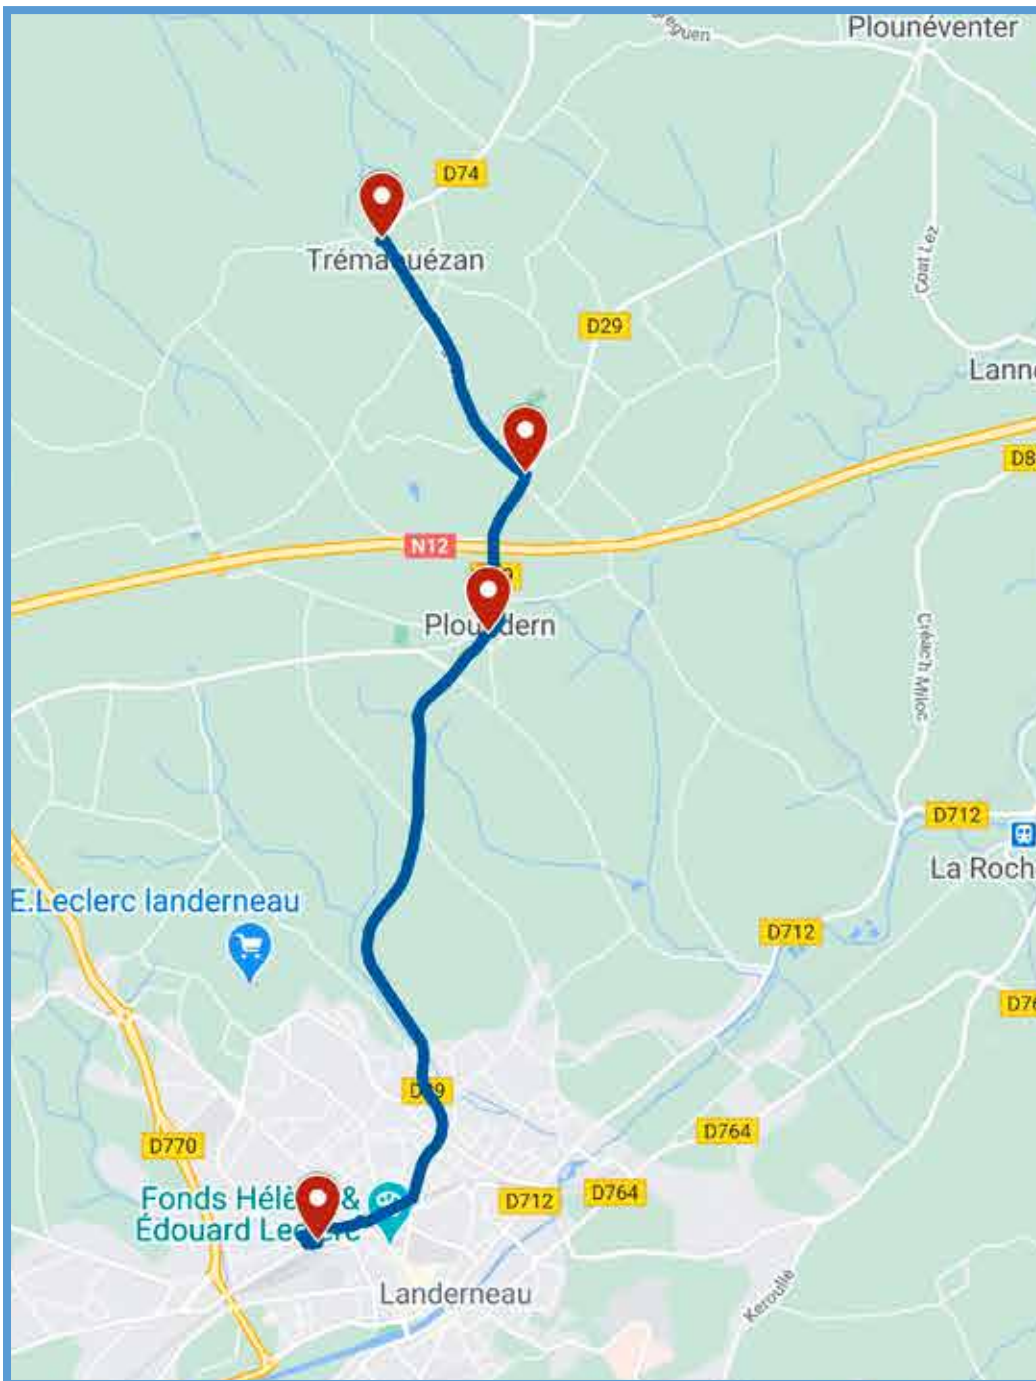

ligne
2626

Trémaouézan - Landerneau

Exploitant du service : **Autocars TET** Tel : 02-98-85-07-86 www.tet-autocars.com
Inscription scolaire : **En ligne** sur www.breizhgo.bzh

Légende

- Itinéraire de la ligne
- Arrêt