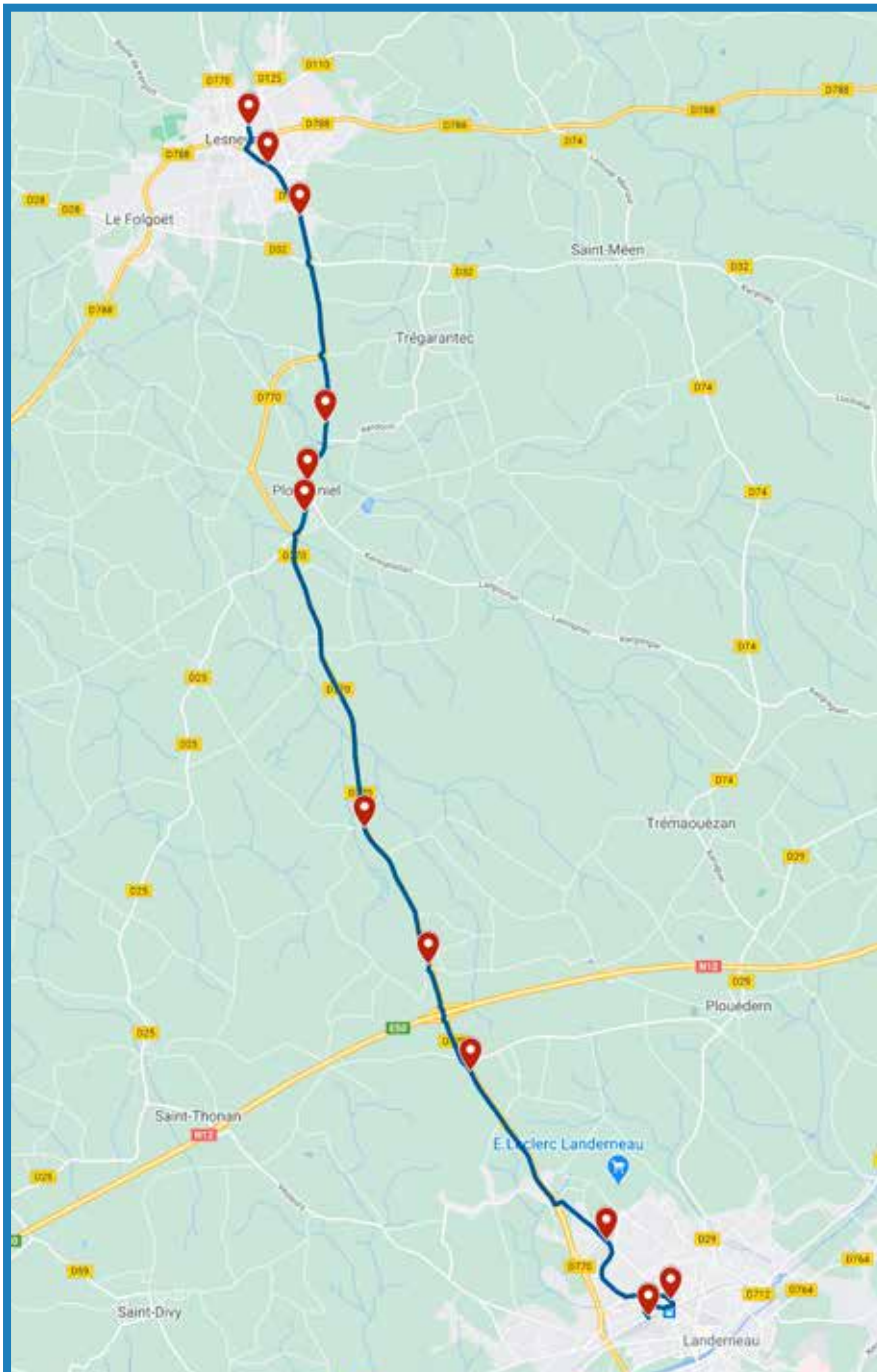

Légende

-  Itinéraire de la ligne
-  Arrêt

Lesneven - Landerneau

Horaires valables à partir du 2 septembre 2024

LESNEVEN > LANDERNEAU

LANDERNEAU > LESNEVEN

Période Scolaire	LMMeJV	LMMeJV	Période Scolaire	Me	LMMeJV	LMMeJV	LMMeJV	LMMeJV
LESNEVEN Carmarthen	07:10	08:08	LANDERNEAU Gare Routière	12:19	15:47	16:45	17:17	17:43
LESNEVEN Rue de la Marne	07:12	08:10	LANDERNEAU Gendarmerie	12:20	15:48	16:46	17:18	17:44
LESNEVEN Bel Air	07:13	08:11	LANDERNEAU Maréchal Leclerc	12:22	15:50	16:48	17:20	17:46
PLOUDANIEL Le Roudous	07:16	08:14	PLOUDANIEL Saint-Eloi	12:25	15:53	16:51	17:23	17:49
PLOUDANIEL Eglise	07:17	08:15	PLOUDANIEL Mescoden	12:27	15:55	16:53	17:25	17:51
PLOUDANIEL Bourg	07:17	08:15	PLOUDANIEL Auberge Neuve	12:29	15:57	16:55	17:27	17:53
PLOUDANIEL Kerfelgar	07:20	08:18	PLOUDANIEL Kerfelgar	12:30	15:58	16:56	17:28	17:54
PLOUDANIEL Auberge Neuve	07:21	08:19	PLOUDANIEL Bourg	12:33	16:01	16:59	17:31	17:57
PLOUDANIEL Mescoden	07:22	08:20	PLOUDANIEL Eglise	12:33	16:01	16:59	17:31	17:57
PLOUDANIEL Saint-Eloi	07:24	08:22	PLOUDANIEL Le Roudous	12:34	16:02	17:00	17:32	17:58
LANDERNEAU Maréchal Leclerc	07:32	08:29	LESNEVEN Bel Air	12:38	16:06	17:04	17:36	18:02
LANDERNEAU Gendarmerie	07:35	08:32	LESNEVEN Rue de la Marne	12:39	16:07	17:05	17:37	18:03
LANDERNEAU Gare Routière	07:37	08:36	LESNEVEN Carmarthen	12:47	16:16	17:14	17:47	18:12
<i>Correspondance possible à LESNEVEN Carmarthen avec ligne :</i>				21, 24	SCOL*	21, 24, 25	21, 23, 24	21, 23, 24, 25

SCOL* : le car de la ligne 26 rejoint ensuite 'LESNEVEN, Place Jo Vérine' pour regagner les navettes par cars scolaires

Légende des jours de circulation : L : Lundi ; M : Mardi ; Me : Mercredi ; J : Jeudi ; V : Vendredi