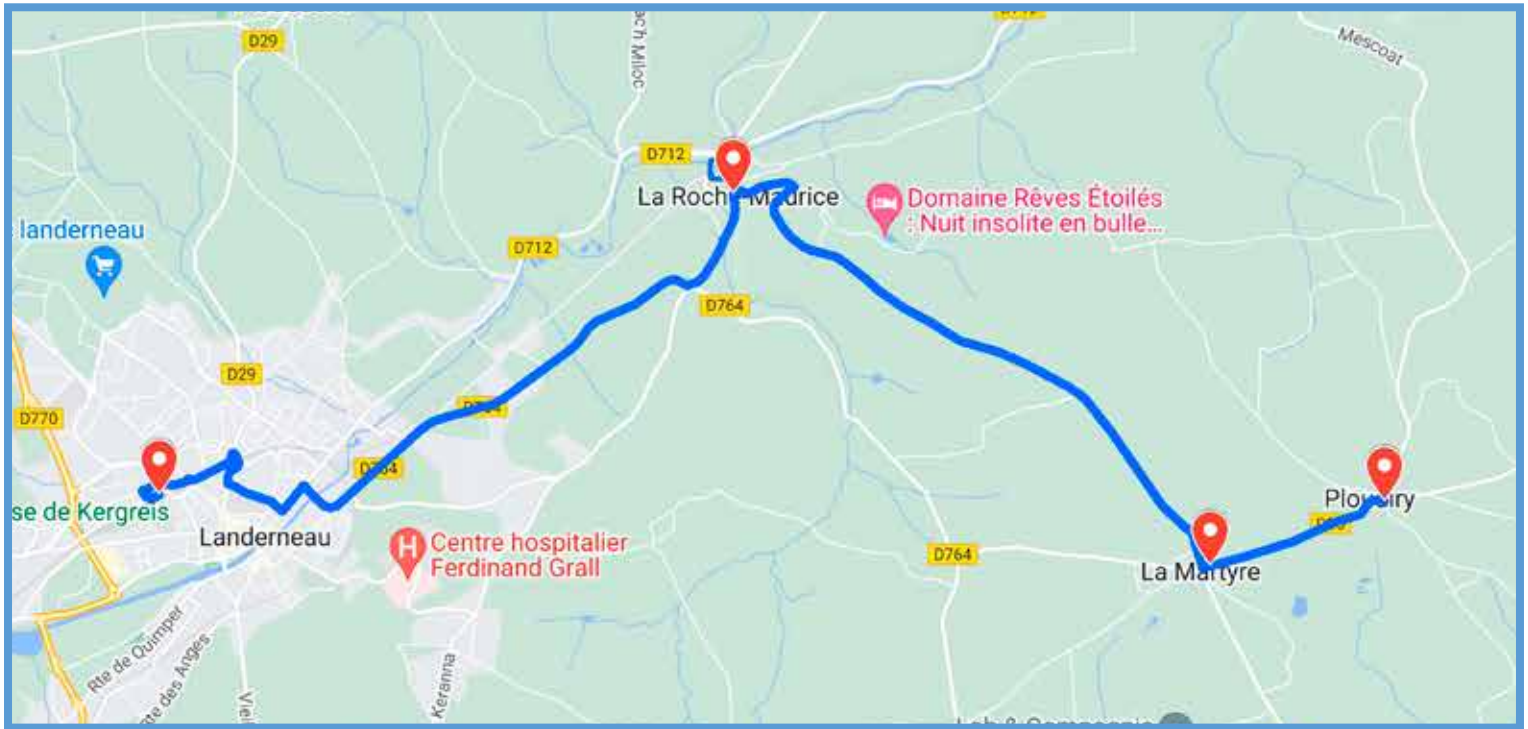

ligne
2646

Ploudiry - Landerneau

Exploitant du service : **ELORN bus et cars** Tel : 02-98-68-40-00 www.elorn-busetcars.fr
Inscription scolaire : **En ligne sur www.breizhgo.bzh**

Légende

	Itinéraire de la ligne
	Arrêt