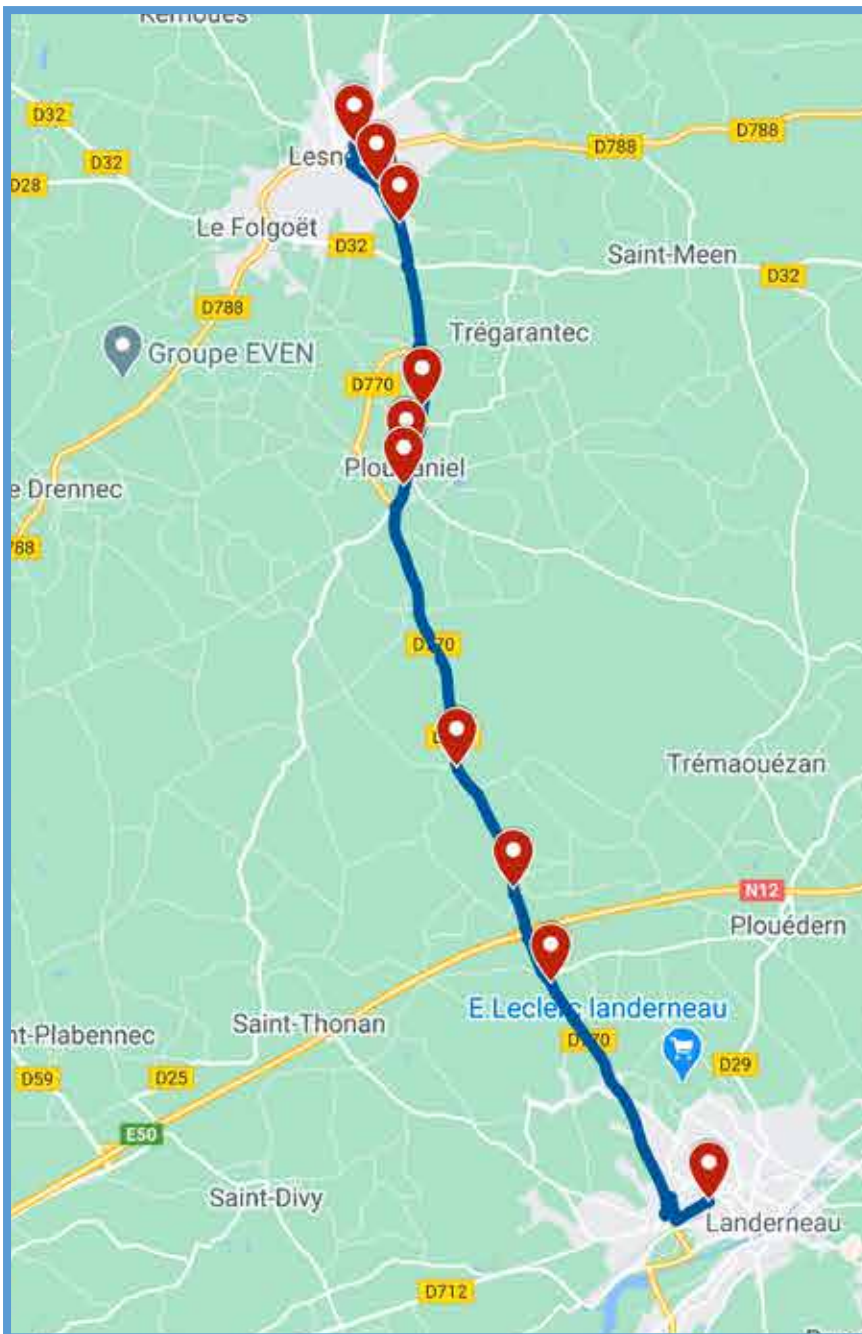

ligne
2601

Lesneven - Landerneau

Exploitant du service : **Cars BIHAN** Tel : **02-98-83-45-80** www.bihan.bzh
Inscription scolaire : **En ligne sur www.breizhgo.bzh**

Légende

Itinéraire de la ligne

Arrêt