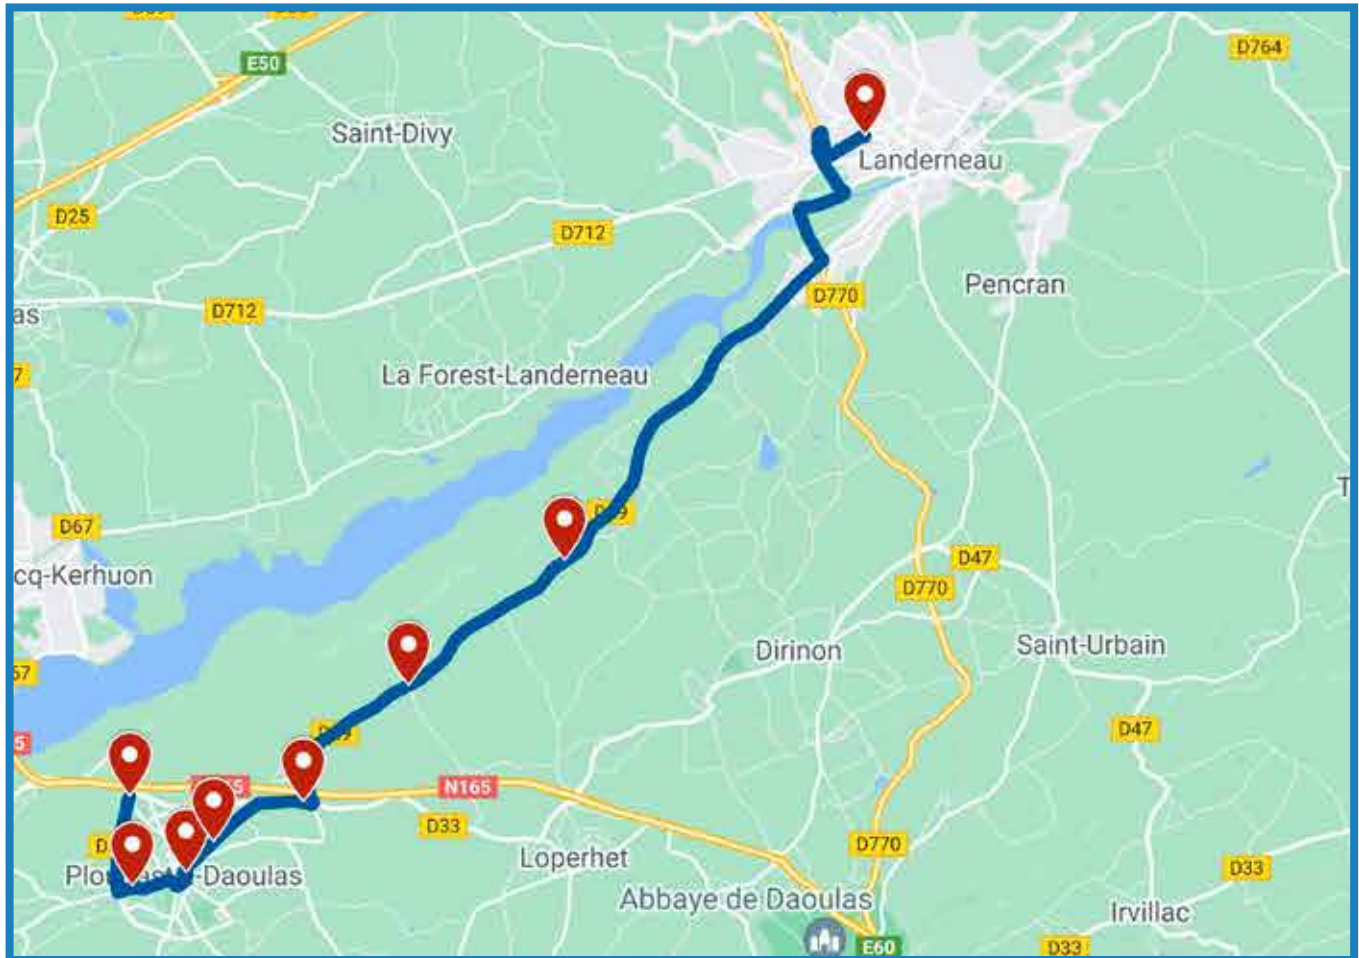

ligne
2630

Plougastel-Daoulas - Landerneau

Exploitant du service : **Autocars LABAT** Tel : 02-98-28-03-83 www.labat-autocars.com

Inscription scolaire : **En ligne** sur www.breizhgo.bzh

Légende

Itinéraire de la ligne

Arrêt