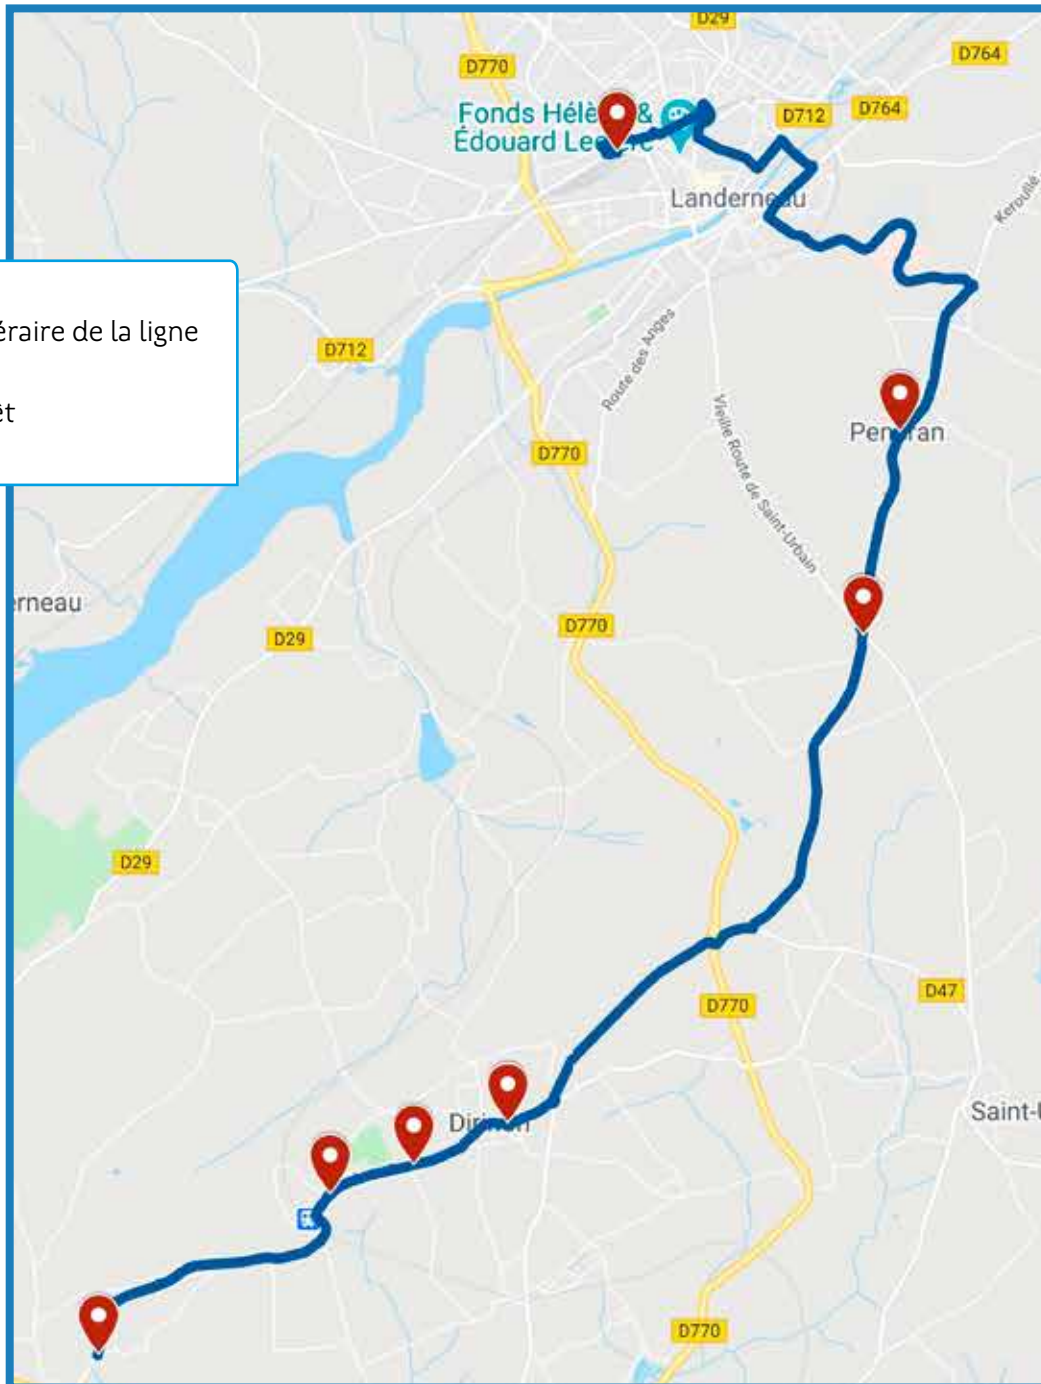

ligne
2631

Dirinon - Landerneau

Exploitant du service : **Autocars LABAT** Tel : 02-98-28-03-83 www.labat-autocars.com

Inscription scolaire : **En ligne** sur www.breizhgo.bzh

Légende

Itinéraire de la ligne

Arrêt