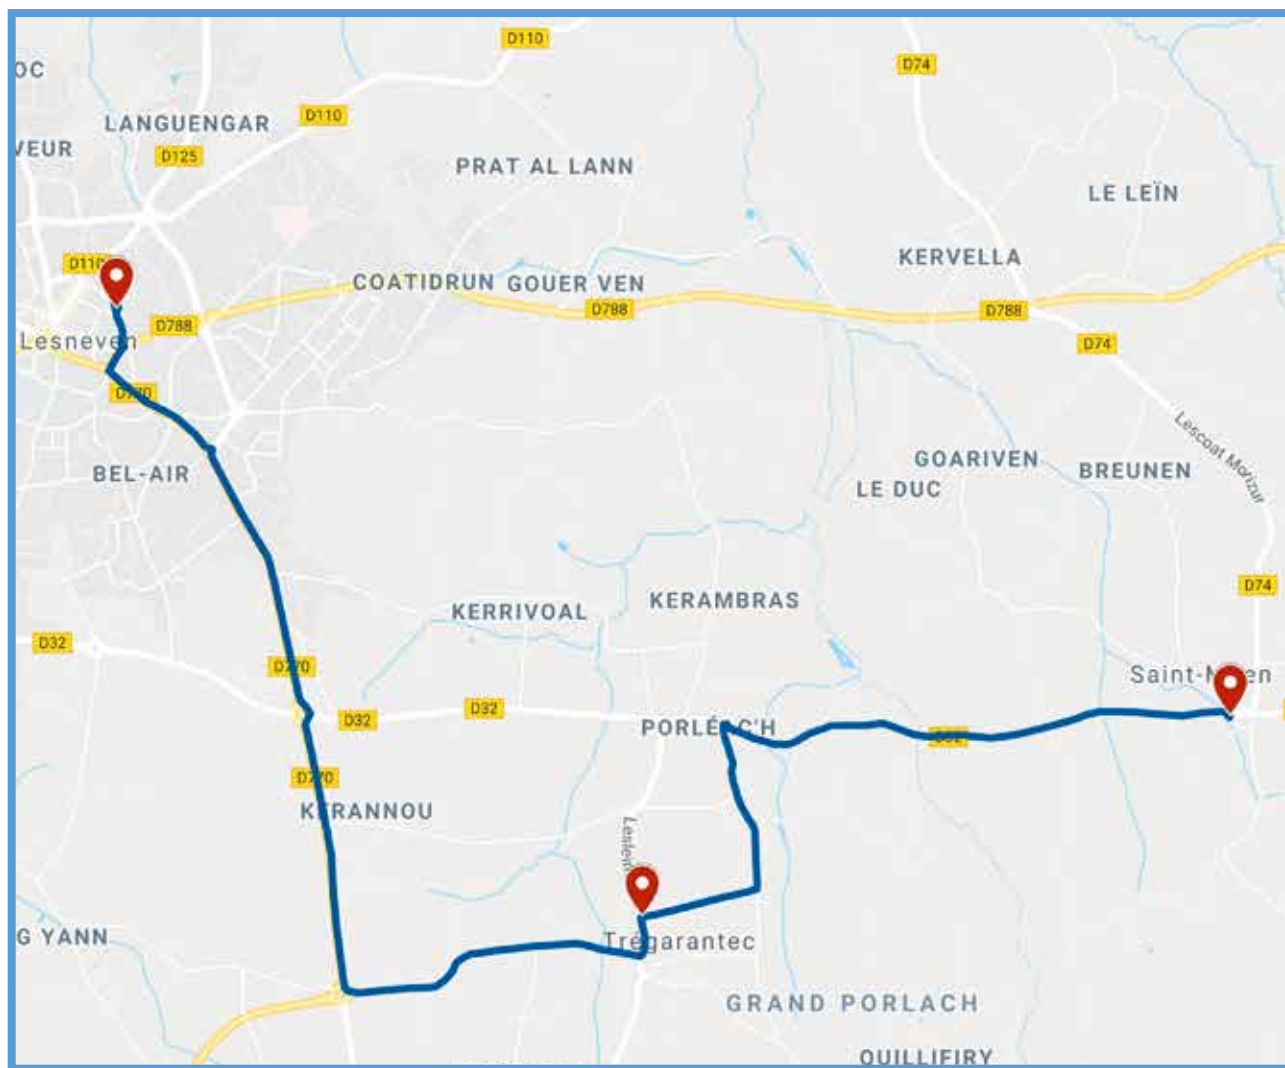

ligne
2604

Saint-Méen - Trégarantec Landerneau

Exploitant du service : **Cars BIHAN** Tel : 02-98-83-45-80 www.bihan.bzh

Inscription scolaire : **En ligne** sur www.breizhgo.bzh

Légende

Itinéraire de la ligne

Arrêt