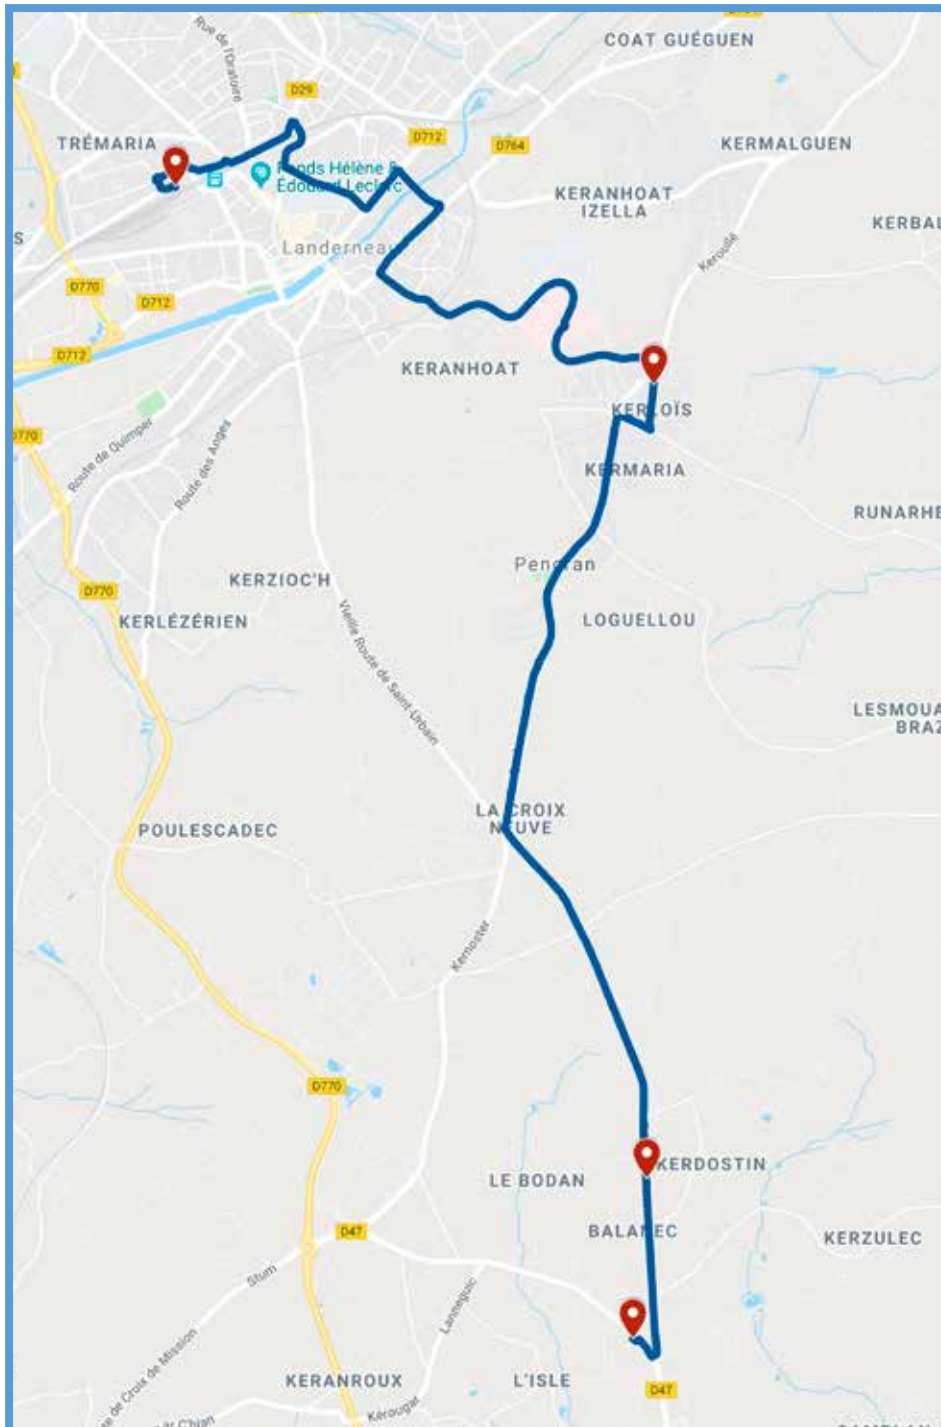

ligne
2639

Saint-Urbain - Landerneau

Exploitant du service : **Autocars TET** Tel : 02-98-85-07-86 www.tet-autocars.com
Inscription scolaire : **En ligne** sur www.breizhgo.bzh

Légende

- Itinéraire de la ligne
- Arrêt