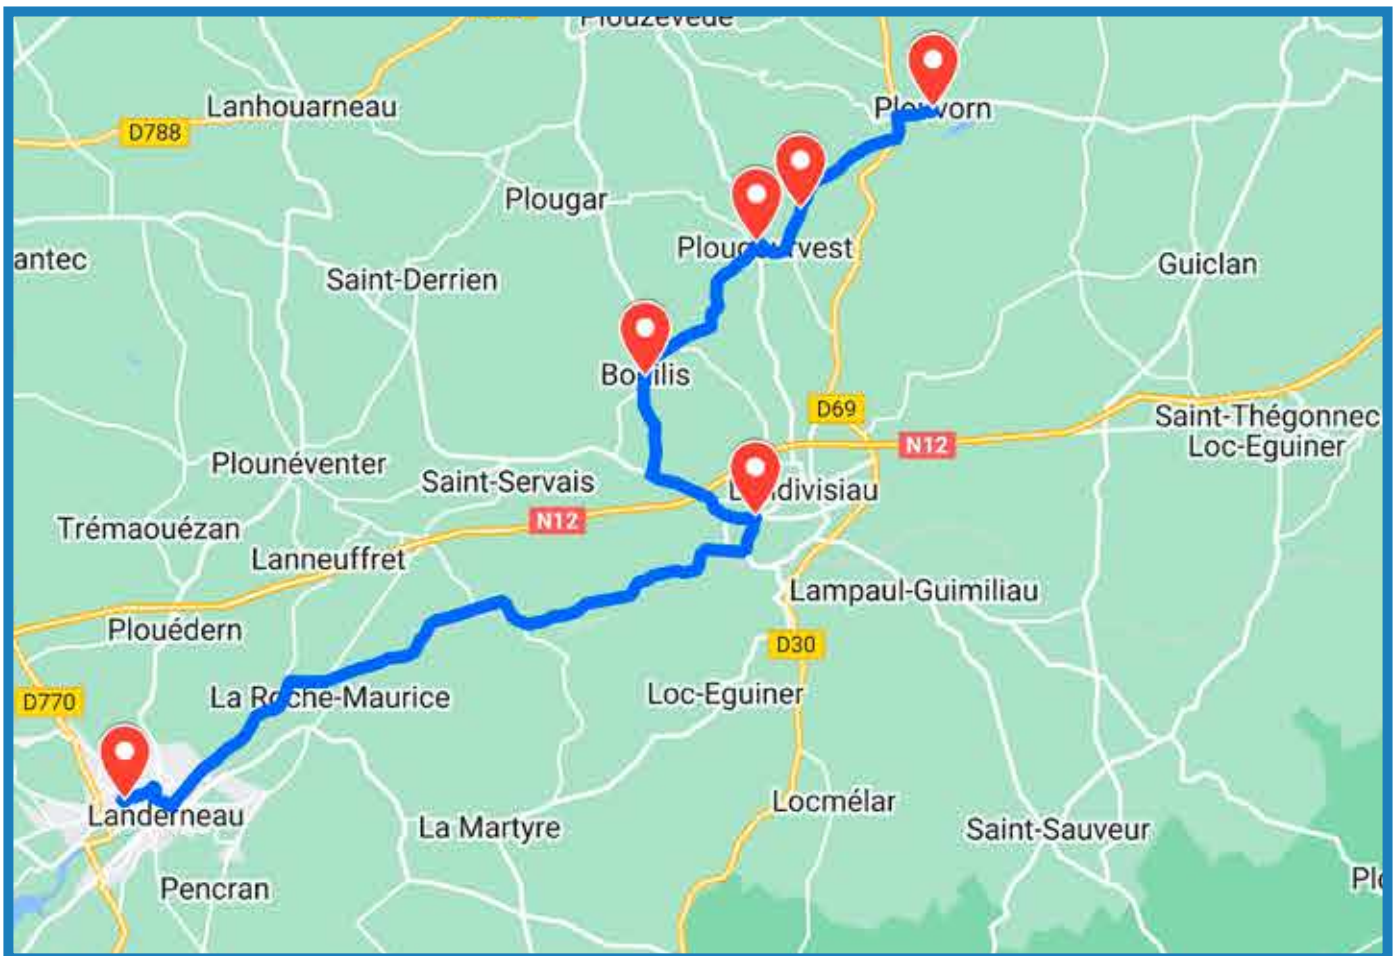

ligne
2640

Plouvorn - Landerneau

Exploitant du service : **ELORN bus et cars** Tel : 02-98-68-40-00 www.elorn-busetcars.fr
Inscription scolaire : **En ligne** sur www.breizhgo.bzh

Légende

Itinéraire de la ligne

Arrêt