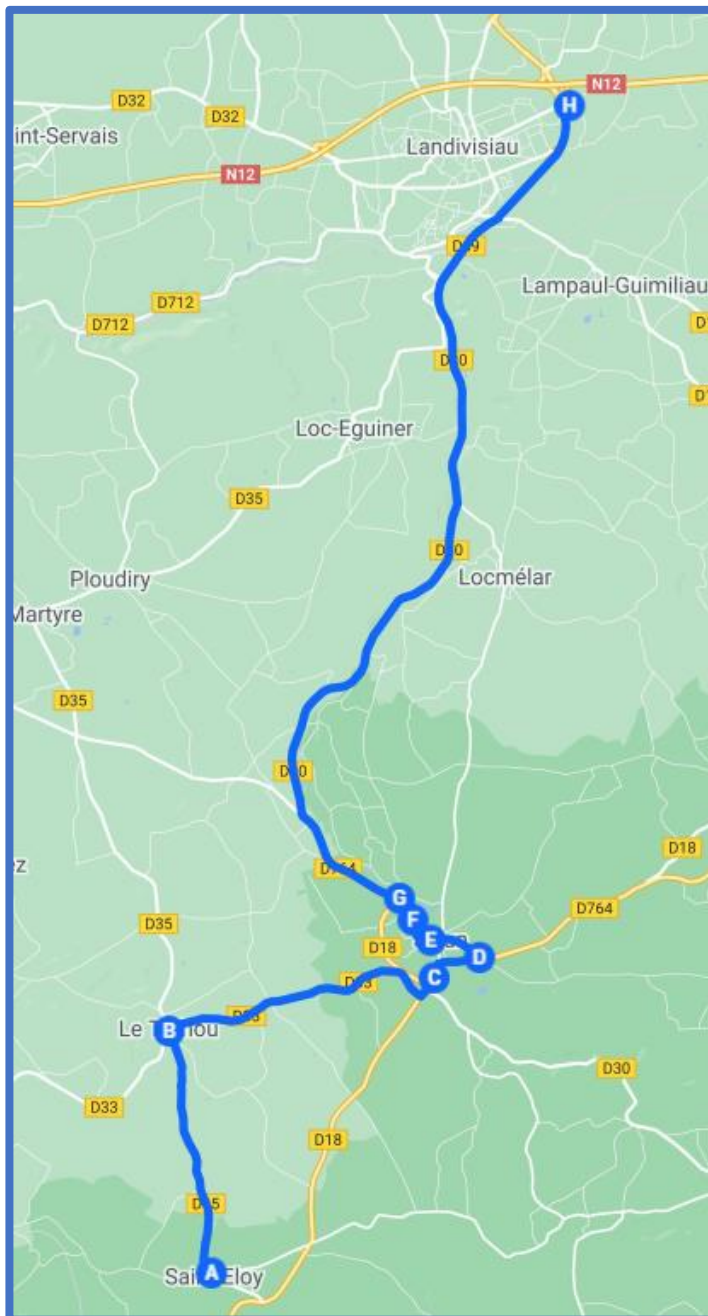

Légende

- Itinéraire de la ligne
- Arrêt

BREIZHGO

Le réseau de transport public 100 % Bretagne

02 99 300 300

Prix appel local

Saint-Eloy – Landivisiau

SAINT-ELOY - LE TREHOU - SIZUN - LANDIVISIAU