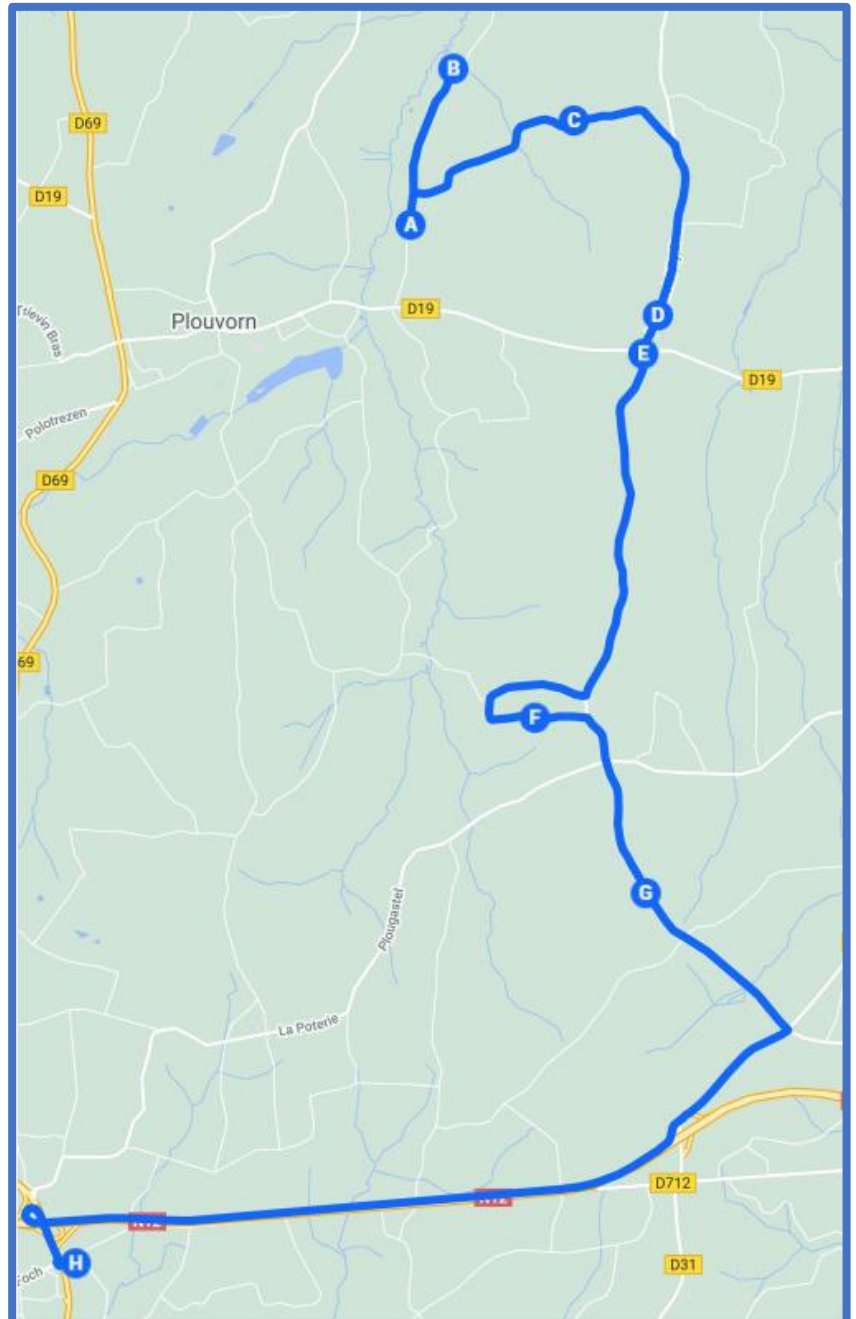

Légende

 Itinéraire de la ligne

 Arrêt

BREIZHGO

Le réseau de transport public 100 % Bretagne

 **02 99 300 300**

Prix appel local

Plouvorn – Landivisiau