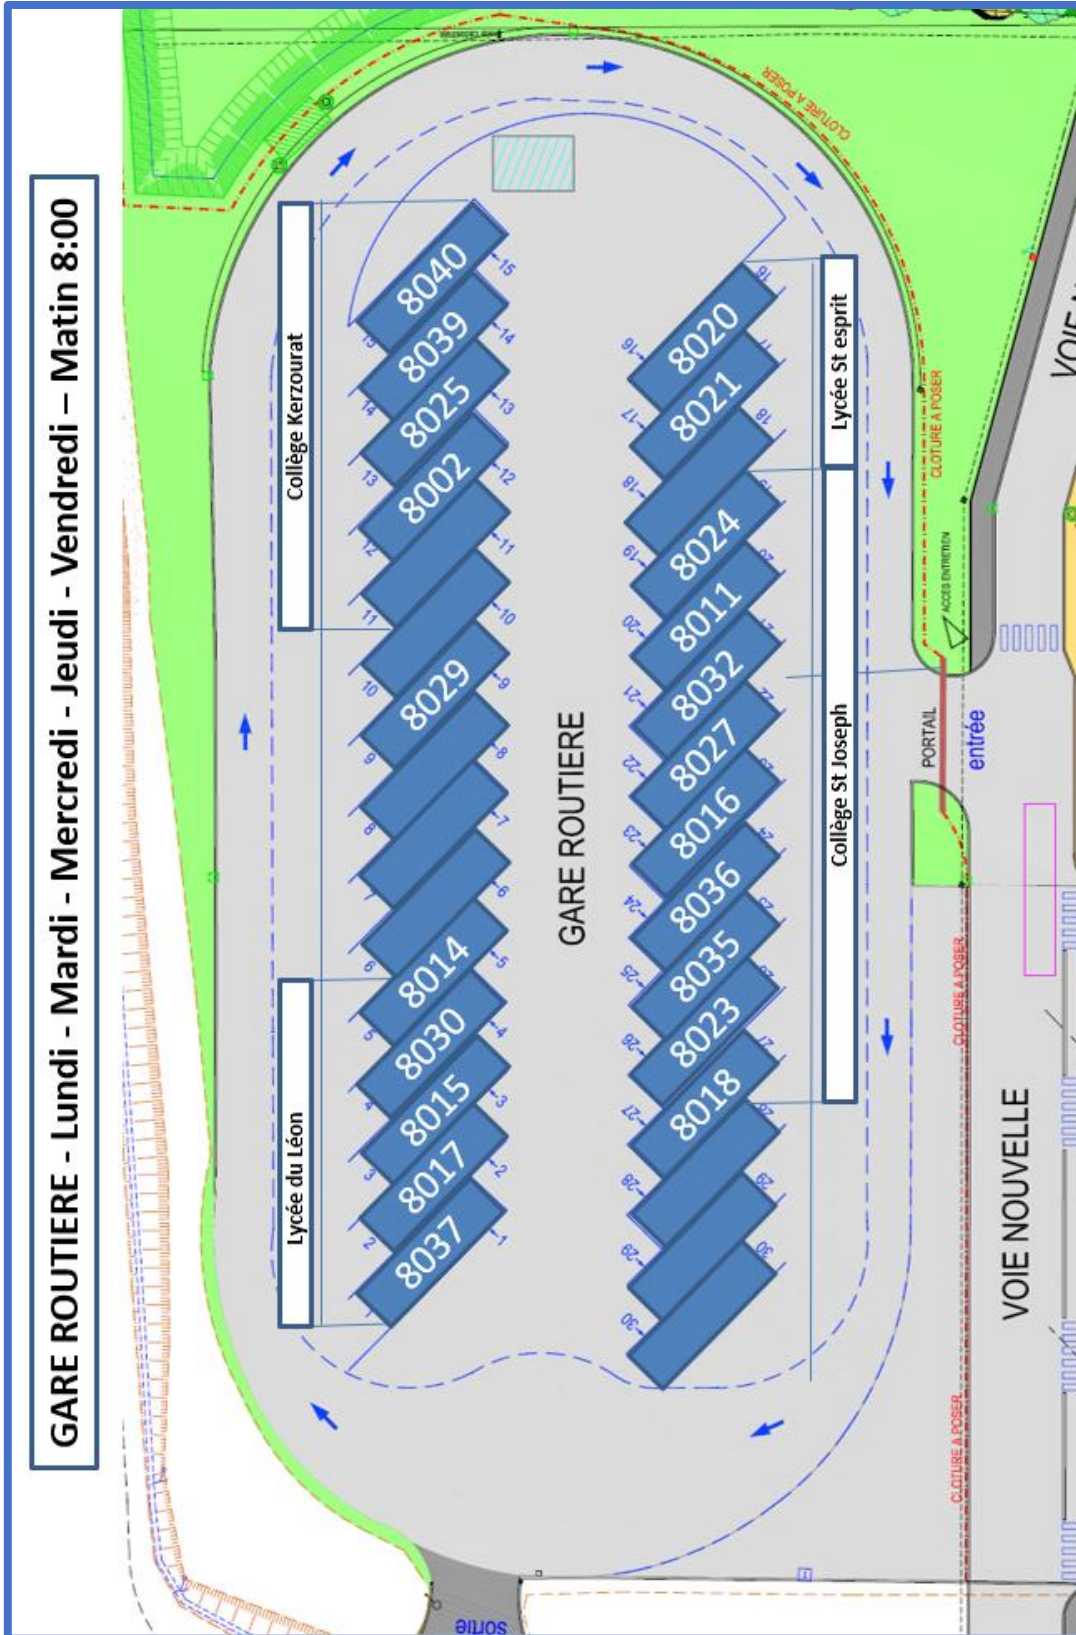

Stationnement Gare Routière de Landivisiau (Matin 8h00)

BREIZHGO

Le réseau de transport public 100 % Bretagne

02 99 300 300

Prix appel local