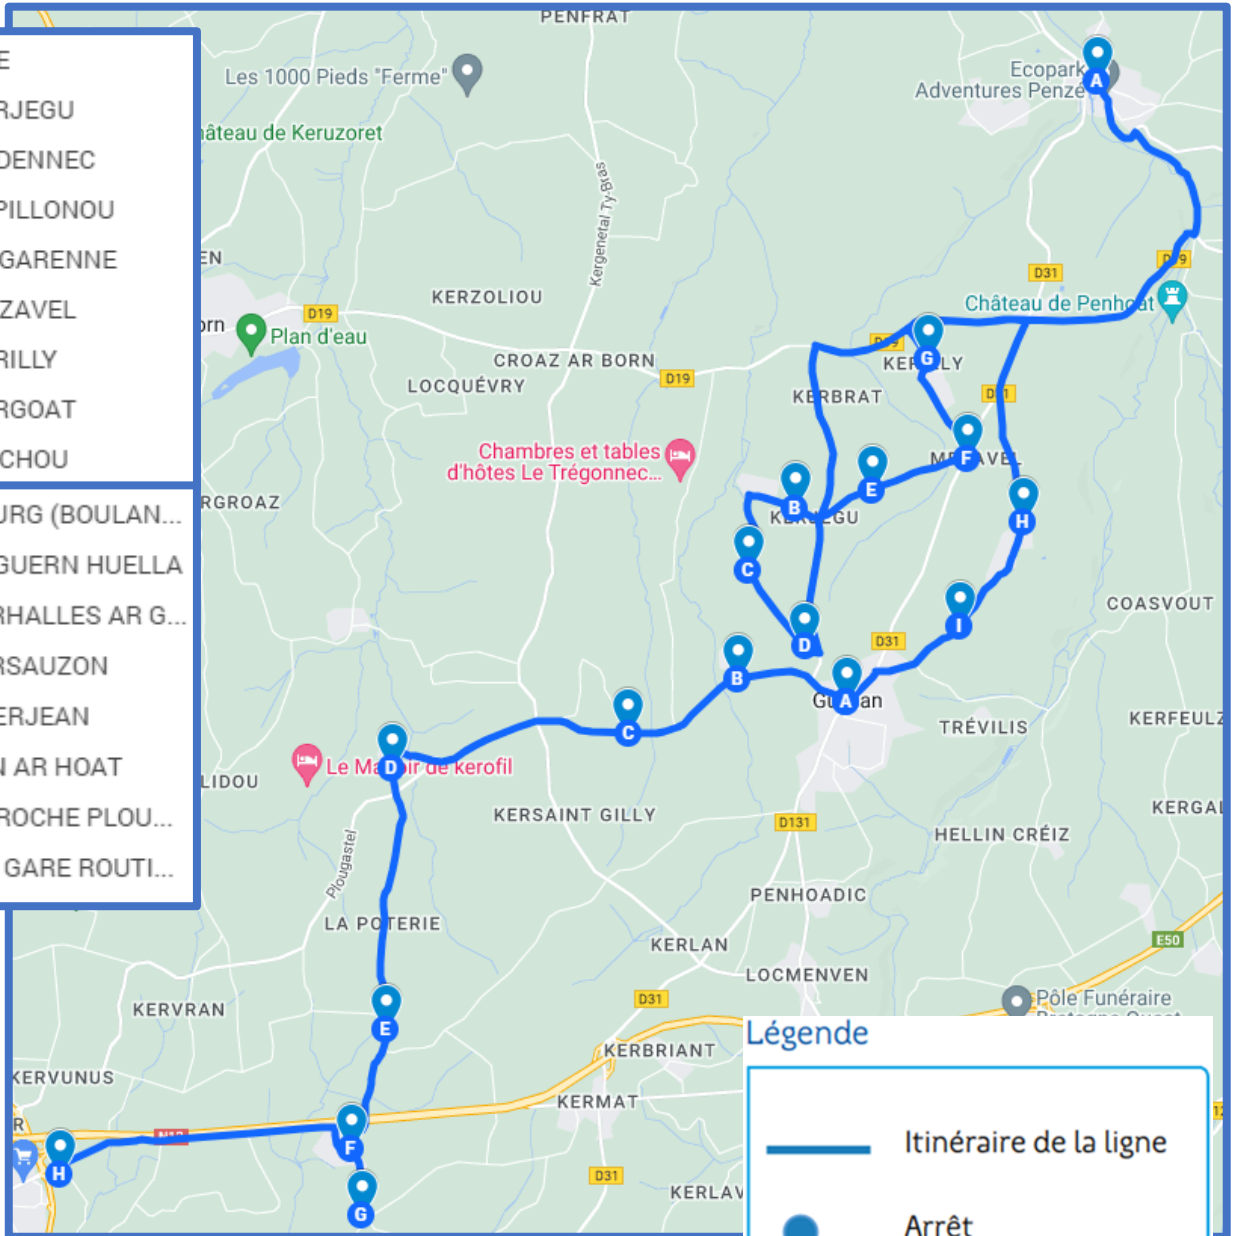

Taulé – Landivisiau

Exploitant du service : **ELORN bus et cars** – Tél : 02.98.68.40.00 www.elorn-busecars.fr
Inscription scolaire : en ligne sur www.breizhgo.bzh

1. **A** TAULE - PENZE
   - **B** GUICLAN - KERJEGU
   - **C** GUICLAN - RADENEC
   - **D** GUICLAN - PAPILLONOU
   - **E** GUICLAN - LA GARENNE
   - **F** GUICLAN - MEZAVEL
   - **G** GUICLAN - KERILLY
   - **H** GUICLAN - KERGOAT
   - **I** GUICLAN - MECHOU
3. **A** GUICLAN - BOURG (BOULAN...)
   - **B** GUICLAN - LE GUERN HUELLA
   - **C** GUICLAN - KERHALLES AR G...
   - **D** GUICLAN - KERSAUZON
   - **E** GUICLAN - GUERJEAN
   - **F** GUICLAN - PEN AR HOAT
   - **G** GUICLAN - LA ROCHE PLOU...
   - **H** LANDIVISIAU - GARE ROUTI...

BREIZHGO

Le réseau de transport public 100% Bretagne

02 99 300 300

Prix appel local