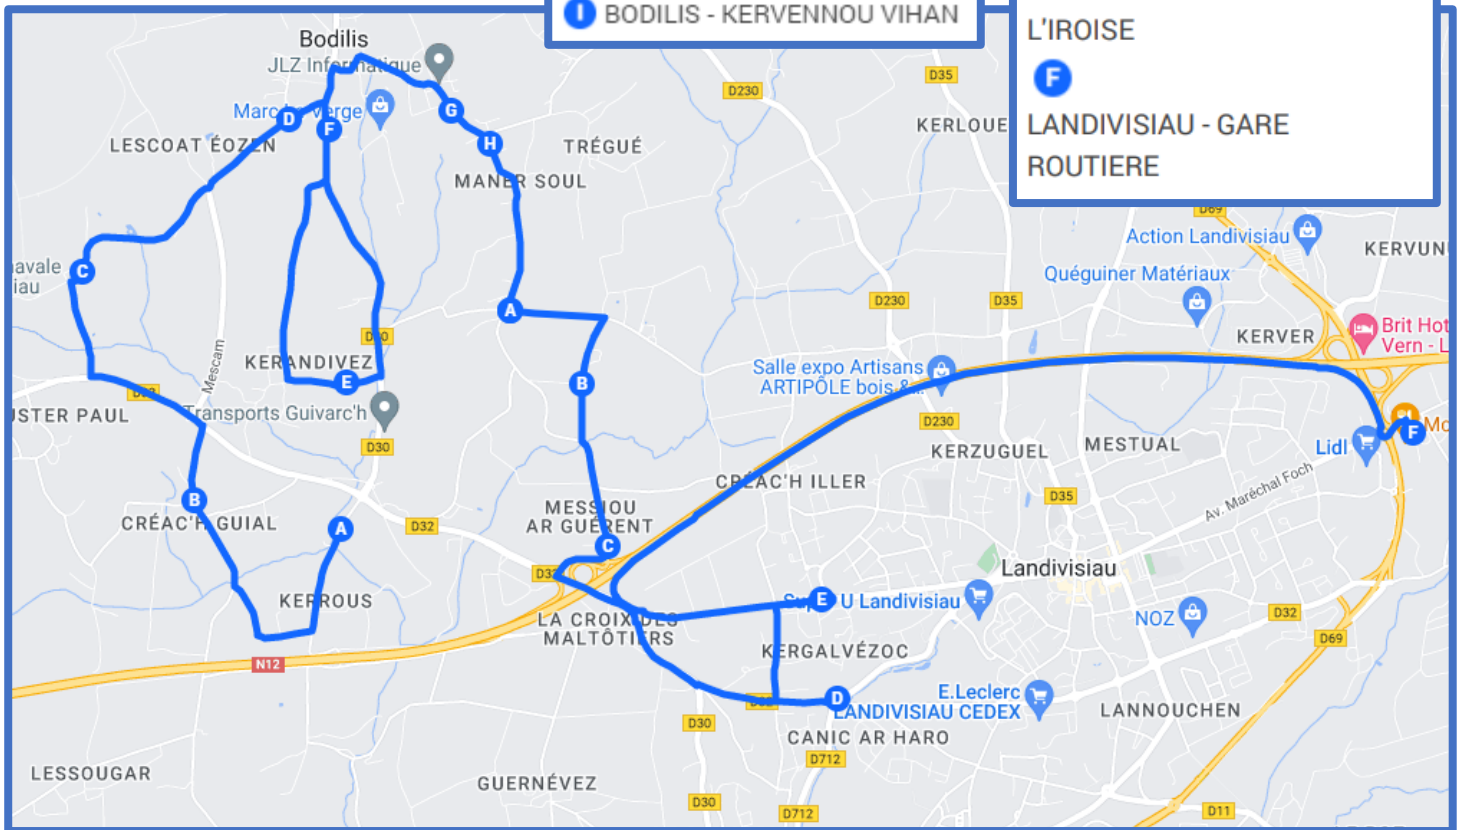

- B** BODILIS - LE VIZIER
- C** BODILIS - MESSIOU AR GUERENT
- D** LANDIVISIAU - GIRATOIRE DU CANICK
- E** LANDIVISIAU - GIRATOIRE DE L'IROISE
- F** LANDIVISIAU - GARE ROUTIERE

BREIZHGO

Le réseau de transport public 100 % Bretagne