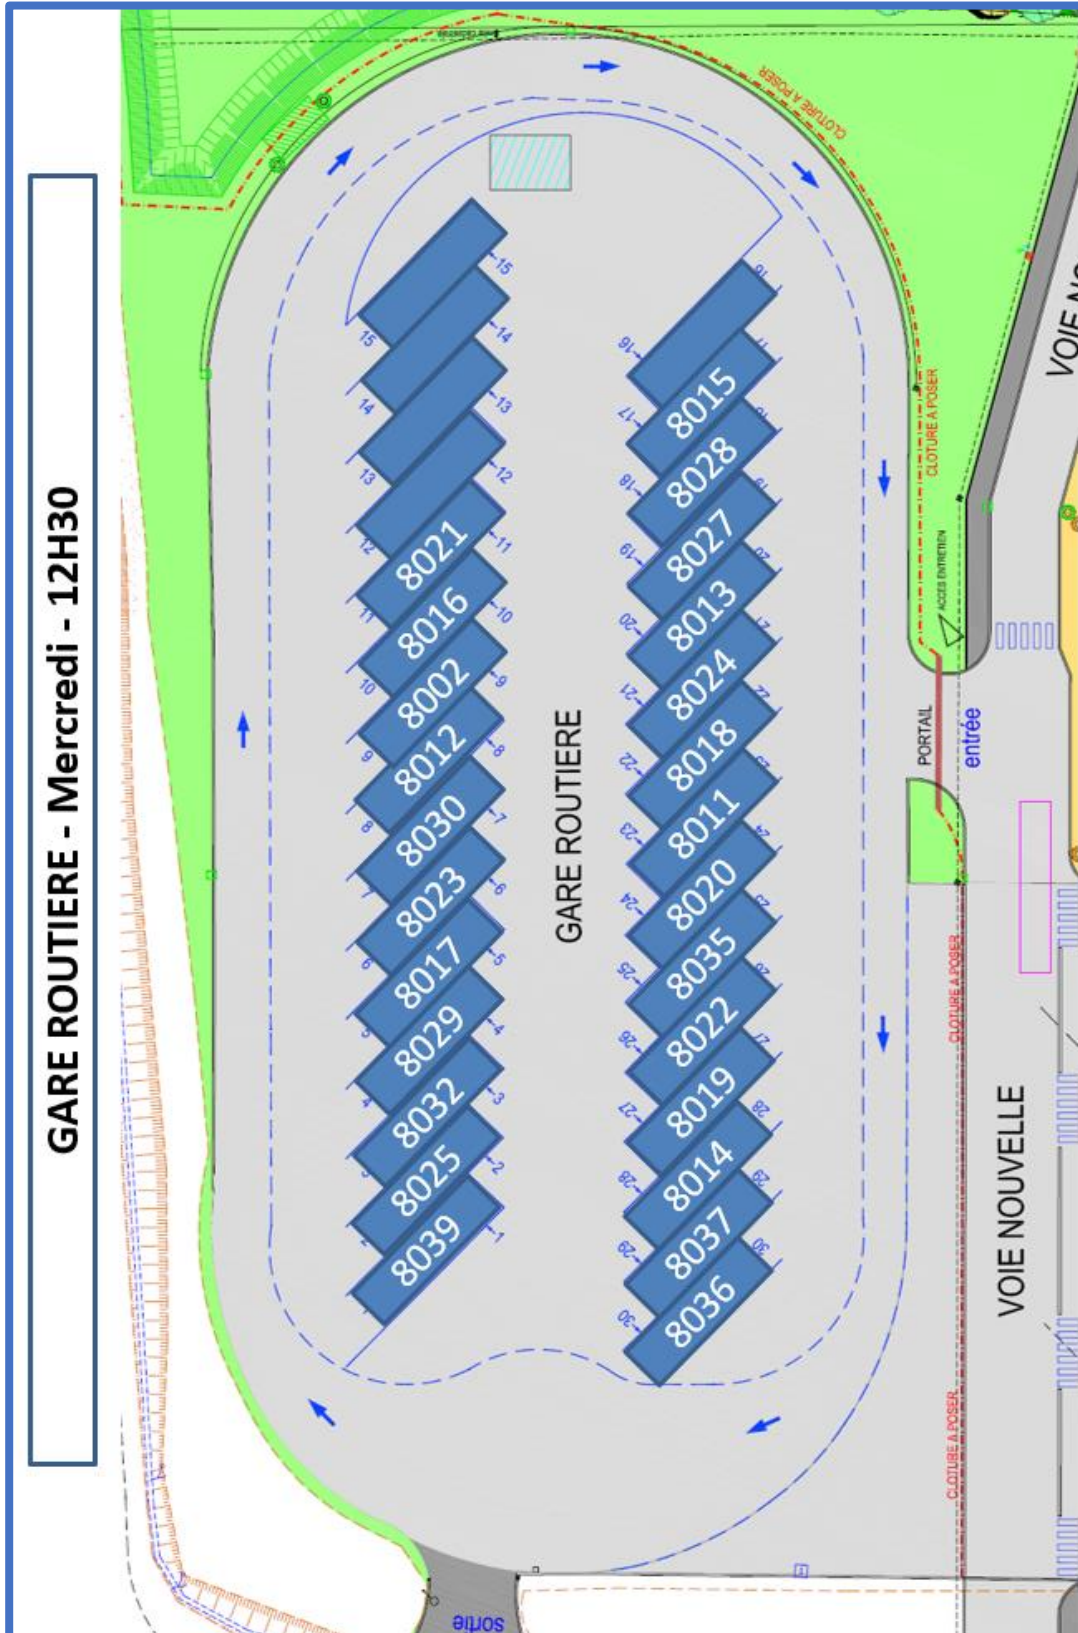

Stationnement Gare Routière de Landivisiau (Mercredi midi 12h30)

BREIZHGO

Le réseau de transport public 100 % Bretagne

02 99 300 300

Prix appel local