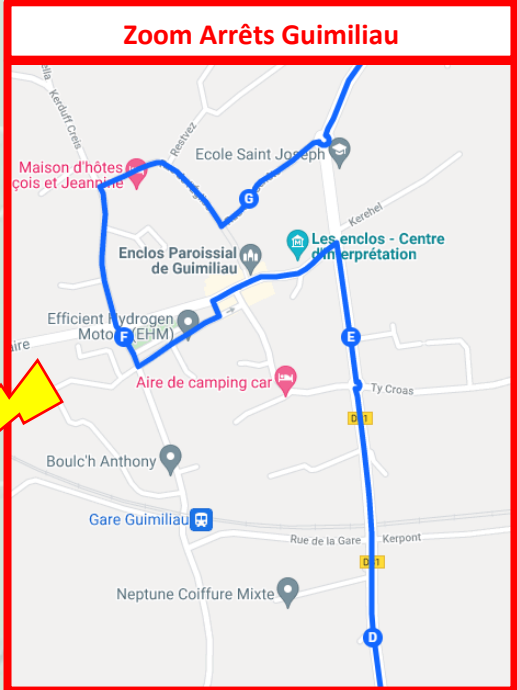

Le réseau de transport public 100 % Bretagne

Prix appel local