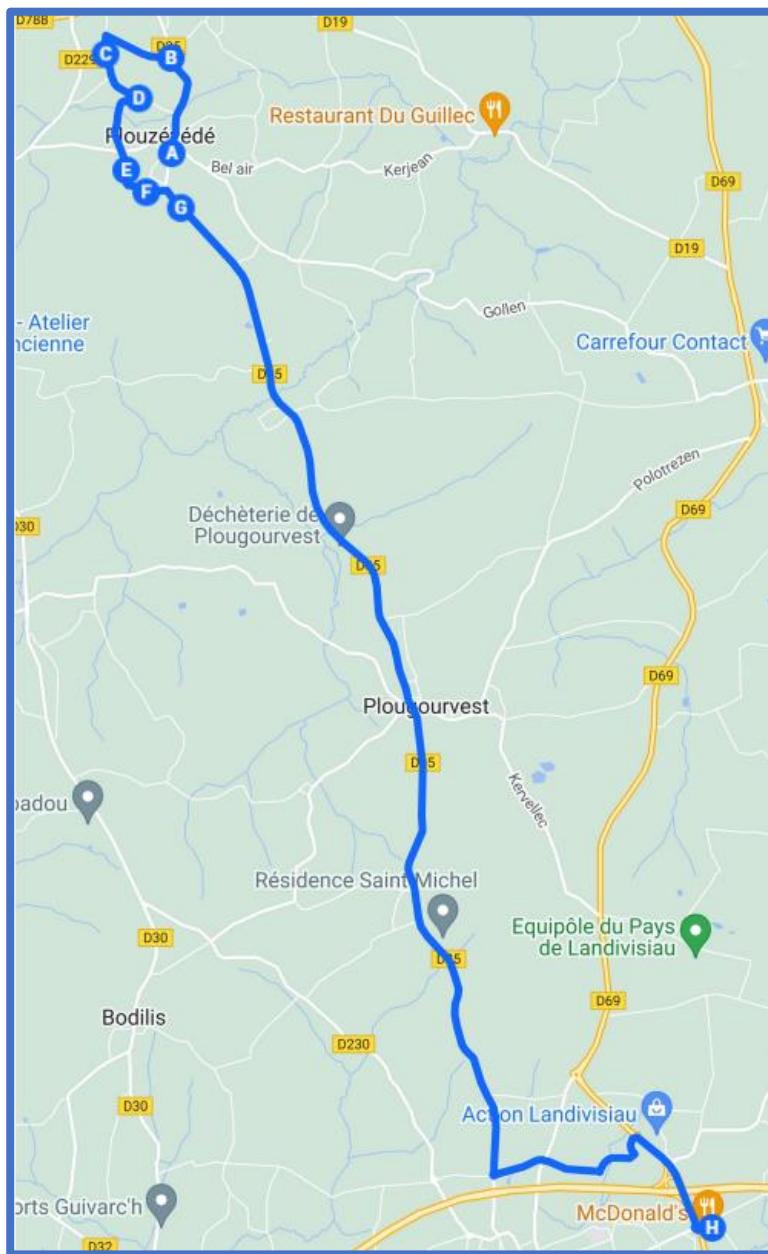

Plouzévéde – Landivisiau

Exploitant du service : **ELORN bus et cars** – Tél : 02.98.68.40.00 www.elorn-busetcars.fr
Inscription scolaire : **en ligne sur www.breizhgo.bzh**

- **A** PLOUZEVEDE - ROUTE DE LANDIVISIAU
- **B** PLOUZEVEDE - GARE
- **C** PLOUZEVEDE - LE ROZ
- **D** PLOUZEVEDE - MILIN NEVEZ
- **E** PLOUZEVEDE - KERSCAVEN
- **F** PLOUZEVEDE - RUE DU CALVAIRE
- **G** PLOUZEVEDE - POULPIC
- **H** LANDIVISIAU - GARE ROUTIERE

Légende

- Itinéraire de la ligne
- Arrêt

BREIZHGO

Le réseau de transport public 100 % Bretagne

02 99 300 300

Prix appel local