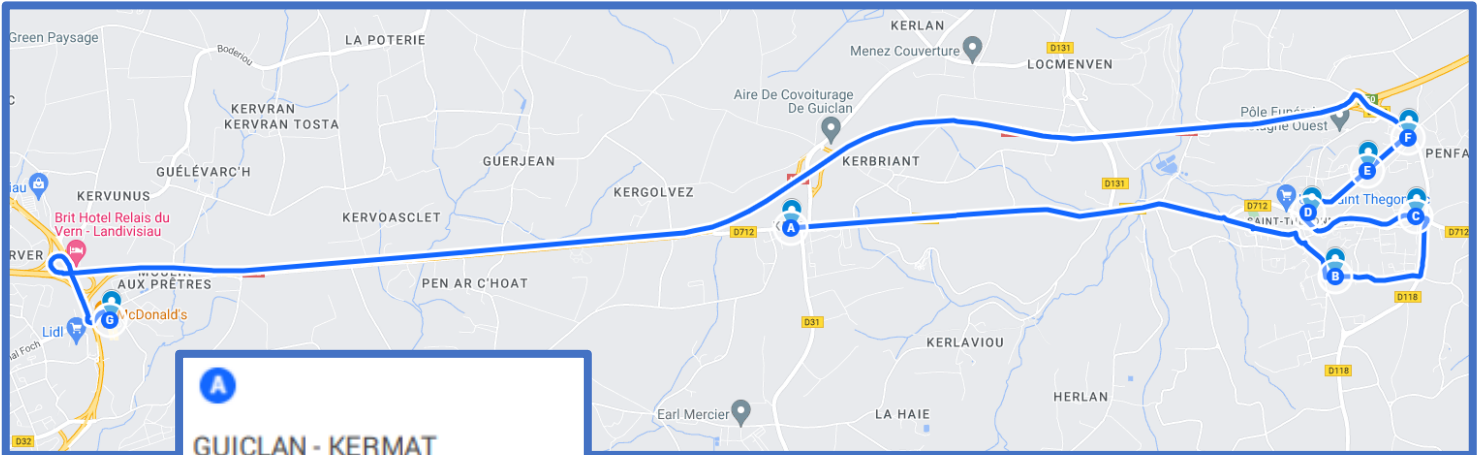

Saint-Thégonnec-Loc-Eguiner – Landivisiau

Exploitant du service : **ELORN bus et cars** – Tél : 02.98.68.40.00 www.elorn-busecars.fr
Inscription scolaire : **en ligne sur www.breizhgo.bzh**

- **A** GUICLAN - KERMAT
- **B** SAINT-THEGONNEC - RUE DES ECOLES
- **C** SAINT-THEGONNEC - GIRATOIRE COAT AR C'HASTELL
- **D** SAINT-THEGONNEC - PARK AN ILIZ/R
- **E** SAINT-THEGONNEC - 18 AVENUE DE BEL AIR
- **F** SAINT-THEGONNEC - AVENUE BEL AIRE (CASERNE)
- **G** LANDIVISIAU - GARE ROUTIERE

Légende

- Itinéraire de la ligne
- Arrêt

Le réseau de transport public 100 % Bretagne

02 99 300 300

Prix appel local