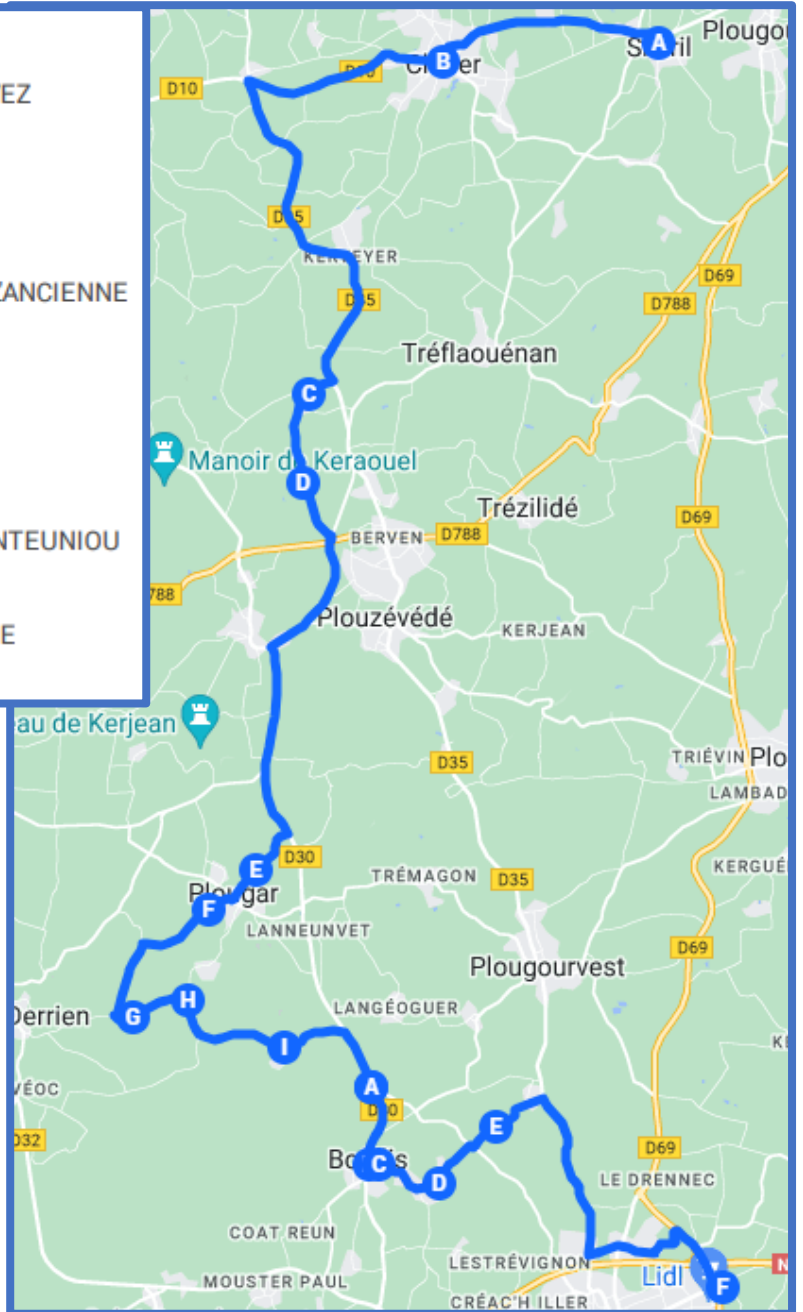

Sibiril – Landivisiau

Exploitant du service : **ELORN bus et cars** – Tél : 02.98.68.40.00 www.elorn-busetcars.fr
Inscription scolaire : **en ligne sur www.breizhgo.bzh**

- **A** SIBIRIL - BOURG
- **B** CLEDER - BOURG
- **C** TREFLAOUENAN - QUERAN
- **D** TREFLAOUENAN - GORRE QUERAN
- **E** PLOUGAR - ROZ AR CREACH
- **F** PLOUGAR - PENKEAR
- **G** PLOUGAR - LE RUN
- **H** PLOUGAR - CARREFOUR BOD FAO - KERDEVI
- **I** PLOUGAR - KERNOTER
- **J** PLOUGAR - TY-NEVEZ

- **A** PLOUGAR - TY-NEVEZ
- **B** BODILIS - MAIRIE
- **C** BODILIS - RUE DE L'ANCIENNE FORGE
- **D** BODILIS - TREGUE
- **E** BODILIS - KERFEUNTEUNIOU
- **F** LANDIVISIAU - GARE ROUTIERE

Légende

- Itinéraire de la ligne
- Arrêt

Le réseau de transport public 100 % Bretagne

Prix appel local