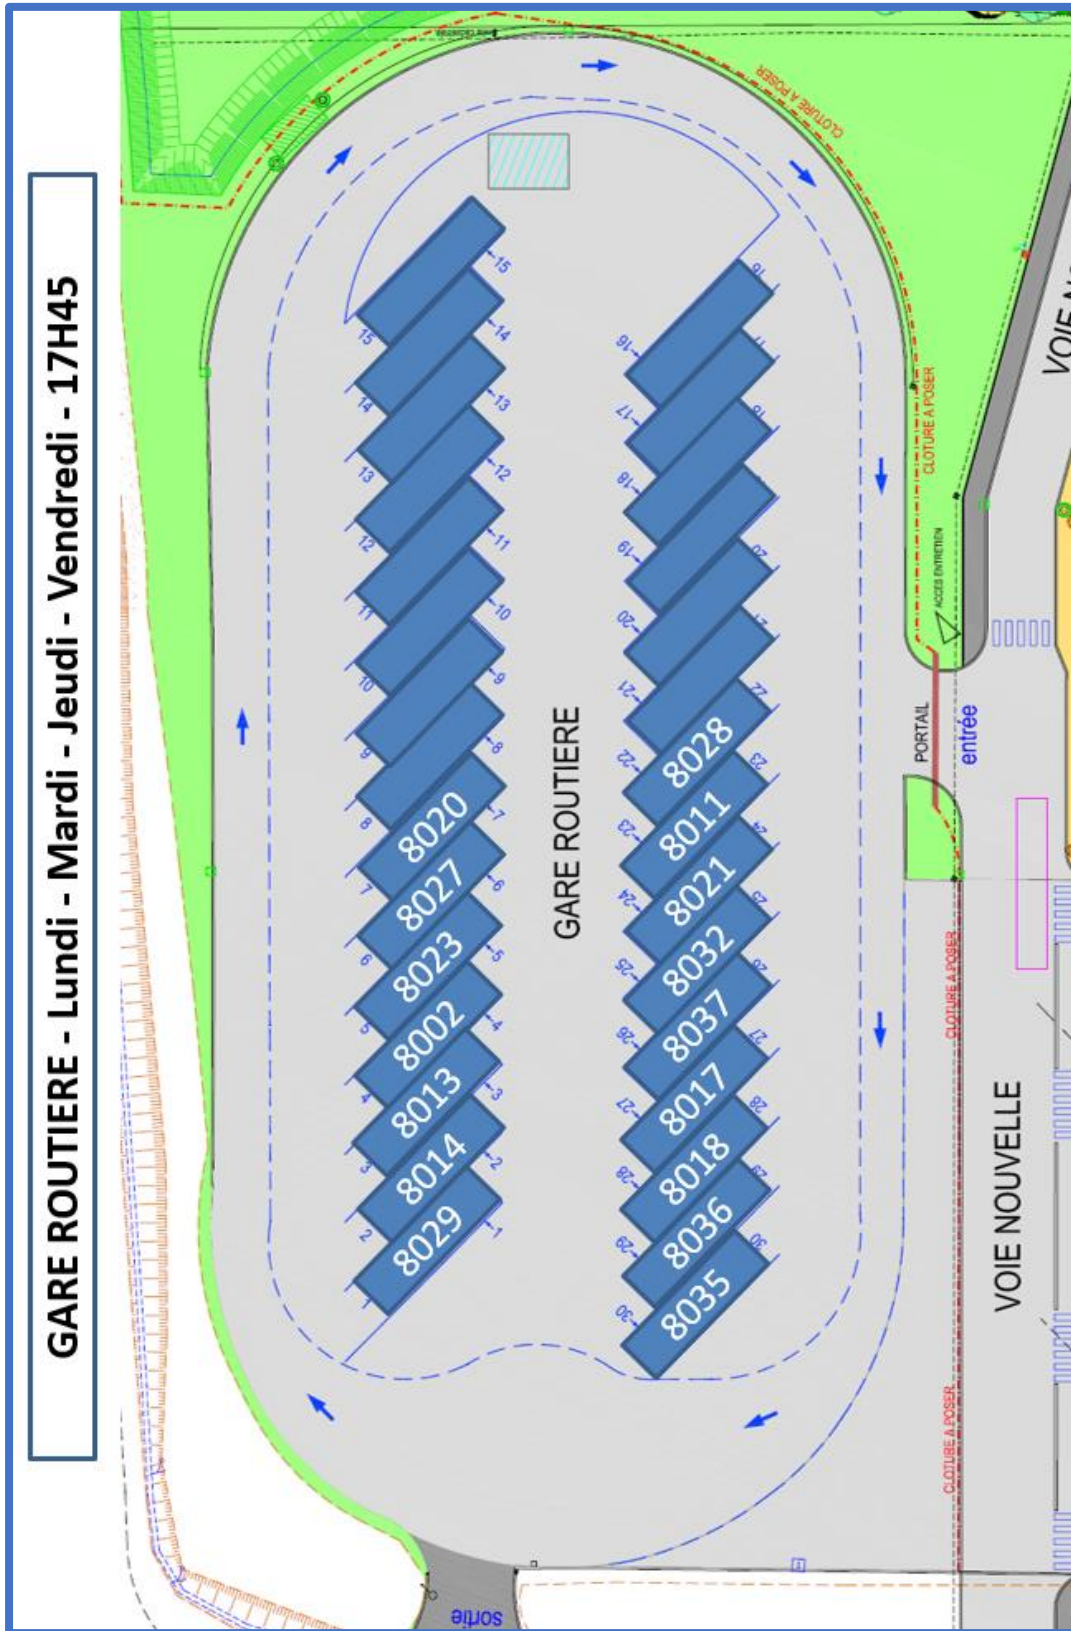

BREIZHGO

Le réseau de transport public 100 % Bretagne

02 99 300 300

Prix appel local

Stationnement Gare Routière de Landivisiau (Soir 17h45)

BREIZHGO

Le réseau de transport public 100 % Bretagne

02 99 300 300