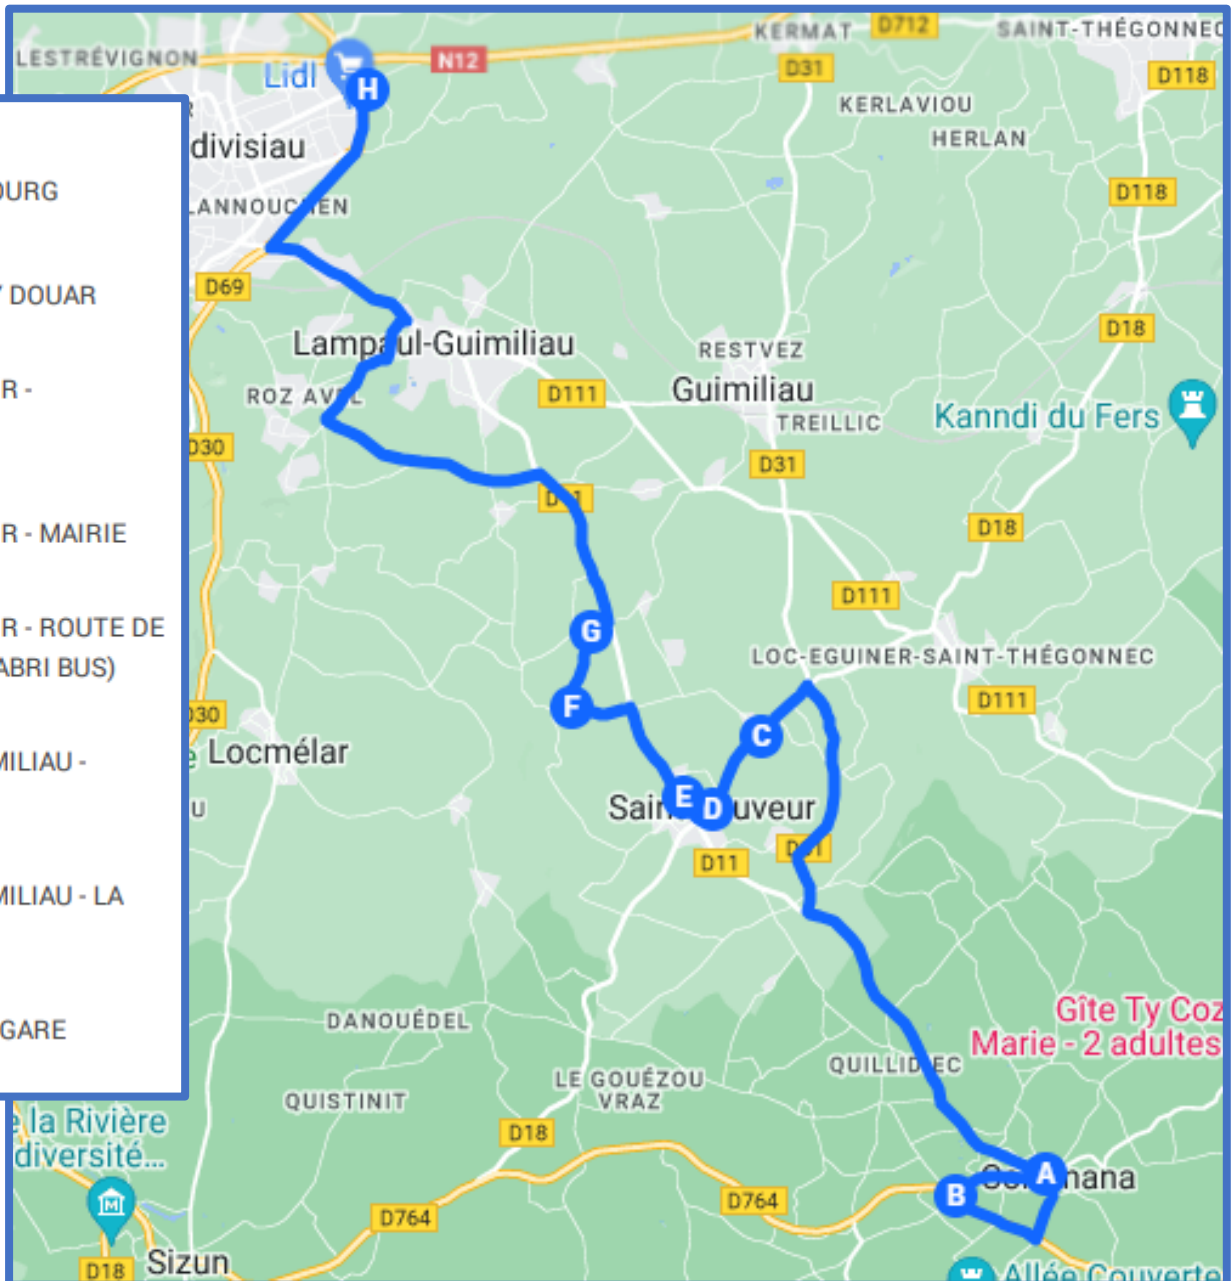

- A** COMMANA - BOURG
- B** COMMANA - TY DOUAR
- C** SAINT-SAUVEUR - GOAZEUZEN
- D** SAINT-SAUVEUR - MAIRIE
- E** SAINT-SAUVEUR - ROUTE DE LANDIVISIAU (ABRI BUS)
- F** LAMPAUL-GUIMILIAU - KERROCH
- G** LAMPAUL-GUIMILIAU - LA GARENNE
- H** LANDIVISIAU - GARE ROUTIERE