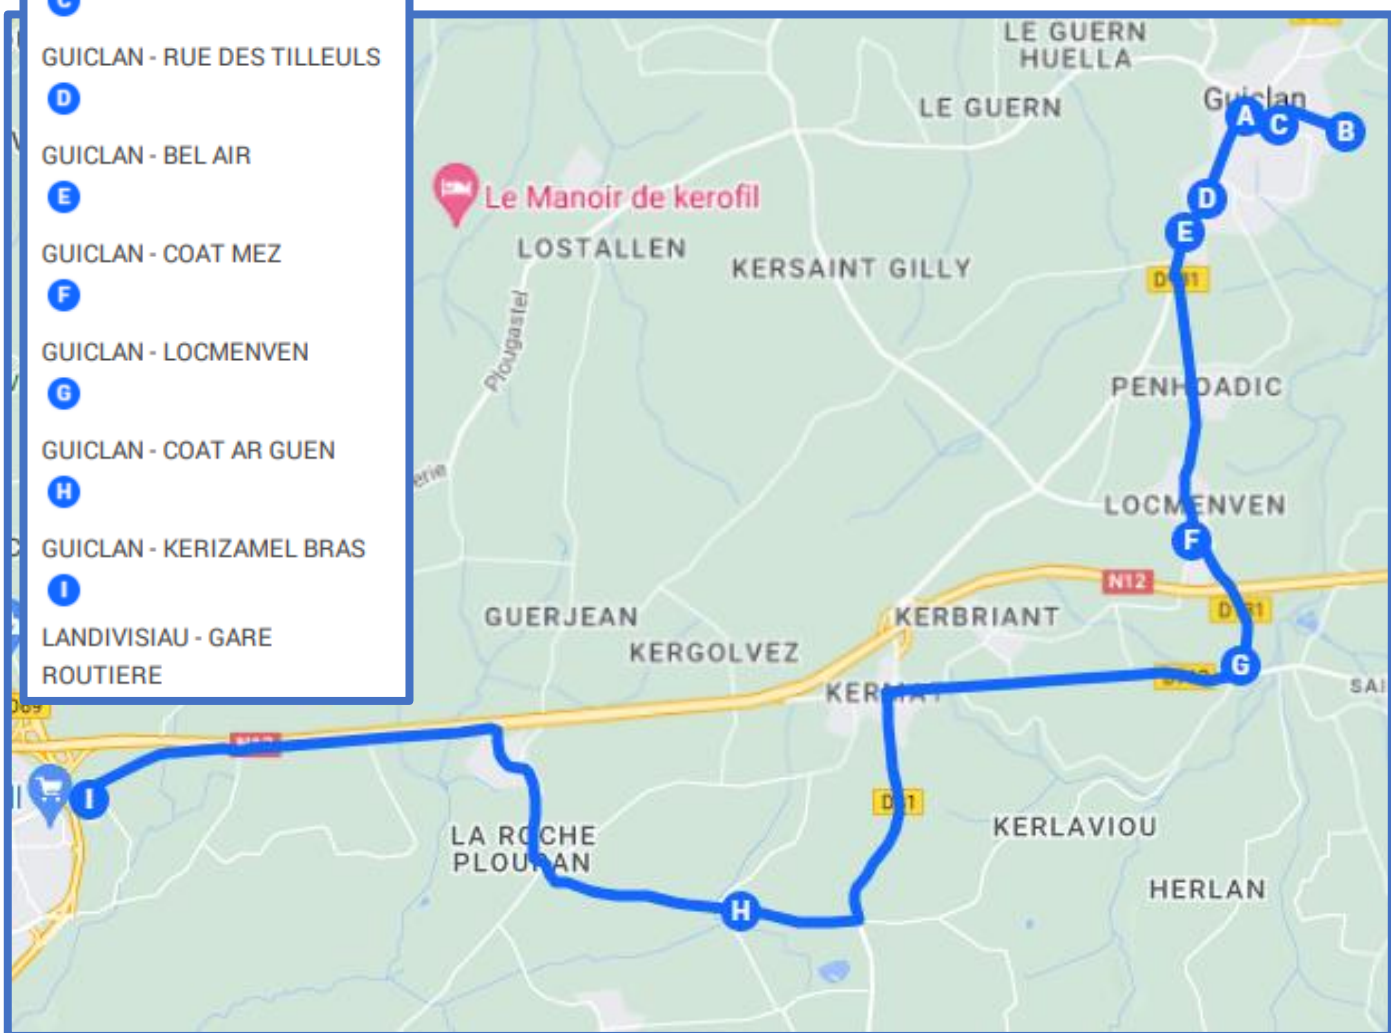

Guiclan – Landivisiau

Exploitant du service : **ELORN bus et cars** – Tél : 02.98.68.40.00 www.elorn-busecars.fr
Inscription scolaire : **en ligne sur www.breizhgo.bzh**

Légende

- Itinéraire de la ligne
- Arrêt

- **A** GUICLAN - MAIRIE
- **B** GUICLAN - ROUTE DE TREVILIS
- **C** GUICLAN - RUE DES TILLEULS
- **D** GUICLAN - BEL AIR
- **E** GUICLAN - COAT MEZ
- **F** GUICLAN - LOCMENVEN
- **G** GUICLAN - COAT AR GUEN
- **H** GUICLAN - KERIZAMEL BRAS
- **I** LANDIVISIAU - GARE ROUTIERE

BREIZHGO

Le réseau de transport public 100 % Bretagne

02 99 300 300

Prix appel local