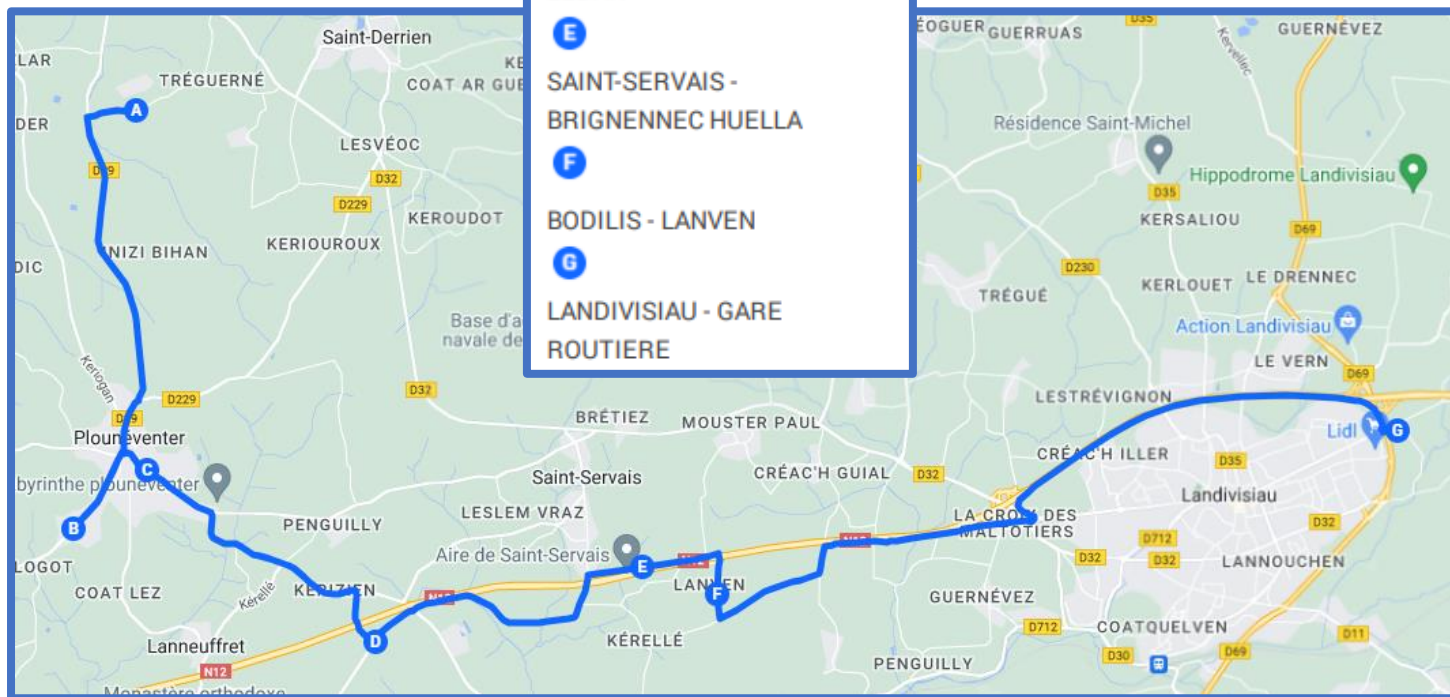

Saint-Derrien – Landivisiau

Exploitant du service : **ELORN bus et cars** – Tél : 02.98.68.40.00 www.elorn-busetcars.fr
Inscription scolaire : **en ligne sur www.breizhgo.bzh**

Légende

— Itinéraire de la ligne

● Arrêt

- **A** SAINT-DERRIEN - QUINQUIS BRAS
- **B** PLOUVENTER - KERANDIVEZ
- **C** PLOUVENTER - KERMARIA
- **D** PLOUVENTER - PRAT LEDAN
- **E** SAINT-SERVAIS - BRIGNENNEC HUELLA
- **F** BODILIS - LANVEN
- **G** LANDIVISIAU - GARE ROUTIERE

BREIZHGO

Le réseau de transport public 100% Bretagne

02 99 300 300

Prix appel local