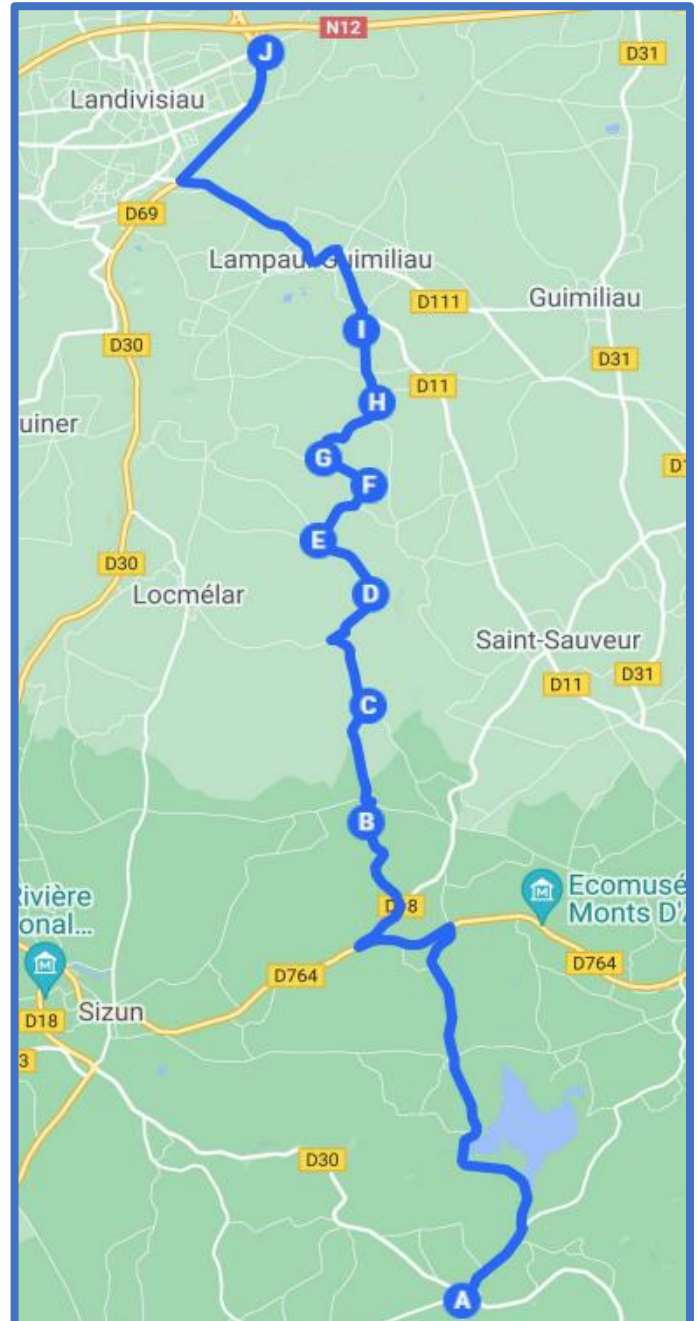

Légende

-  Itinéraire de la ligne
-  Arrêt

BREIZHGO

Le réseau de transport public 100 % Bretagne

 **02 99 300 300**

Prix appel local

Sizun – Landivisiau

SIZUN (St CADOU) - SIZUN - LOCMELAR - LAMPAUL-GUIMILIAU - LANDIVISIAU