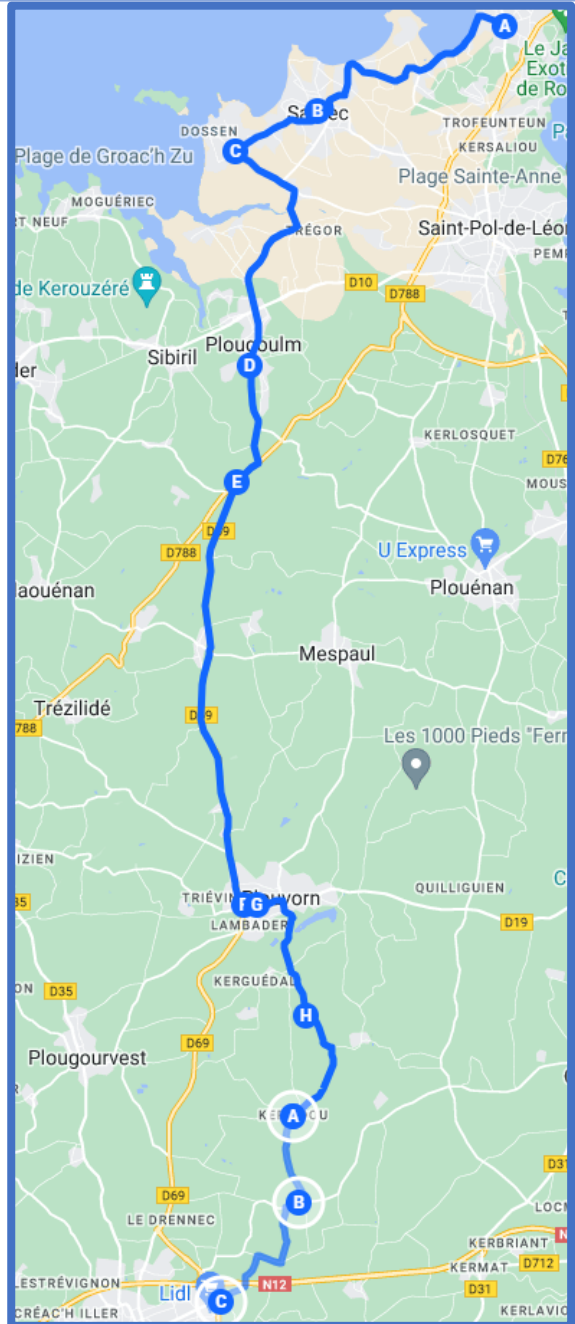

- A** ROSCOFF - PONTIGOU
- B** SANTEC - GIRATOIRE DE THEVEN BRAZ
- C** PLOUGOULM - BOURG
- D** PLOUGOULM - TY KORN
- E** PLOUVORN - KEROUMEN
- F** PLOUVORN - RUE GL DE GAULLE (CALVAIRE)
- G** PLOUVORN - RUE GL DE GAULLE (VIEUX MANOIR)
- H** PLOUVORN - KERGADIOU
- I** PLOUVORN - KERLIDOU
- A** LANDIVISIAU - LA POTERIE
- B** LANDIVISIAU - GARE ROUTIERE