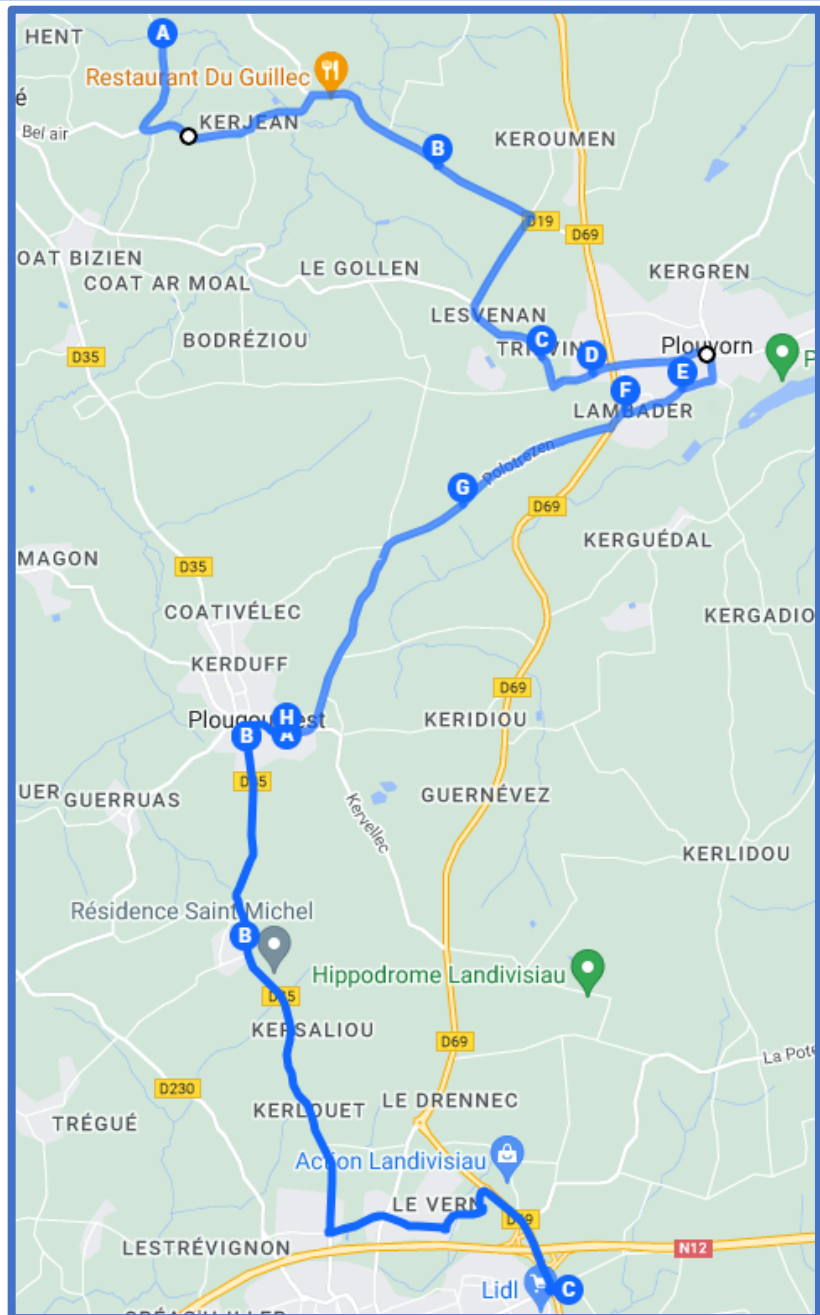

Plouzévéde – Landivisiau

Exploitant du service : **ELORN bus et cars** – Tél : 02.98.68.40.00 www.elorn-busetcars.fr
Inscription scolaire : **en ligne sur www.breizhgo.bzh**

- **B**
  PLOUZEVEDE - MANOIR DE KERHAM
- **C**
  PLOUZEVEDE - KERVISTIN
- **D**
  PLOUVORN - LOTISSEMENT TRIEVIN
- **E**
  PLOUVORN - RUE DU CHÂTEAU D'EAU/R
- **F**
  PLOUVORN - RUE DE LAMBADER (VIEUX MANOIR)
- **G**
  PLOUVORN - CROAS LAMBADER
- **H**
  PLOUGOURVEST - FAOUT AVEL
- **I**
  PLOUGOURVEST - LA GARE

- **B**
  PLOUGOURVEST - MAIRIE (RUE DU STADE)
- **C**
  PLOUGOURVEST - KERVOANEC
- **D**
  LANDIVISIAU - GARE ROUTIERE

BREIZHGO

Le réseau de transport public 100 % Bretagne

02 99 300 300

Prix appel local