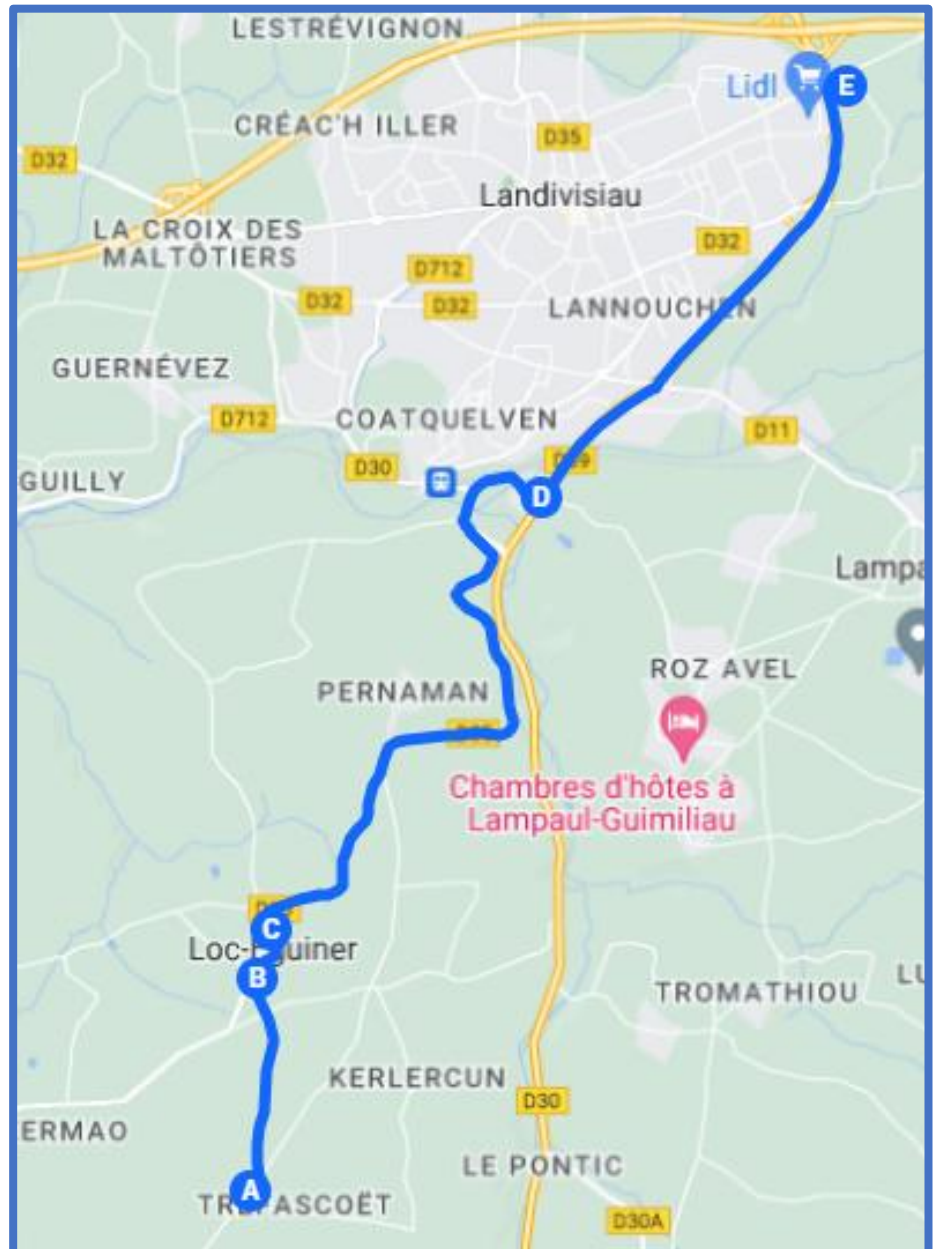

- A**
LOC EGUINER - TREFASCOET
- B**
LOC EGUINER - RUE DU
PLATEAU
- C**
LOC EGUINER - RUE DE
L'ELORN
- D**
LAMPAUL GUIMILIAU -
MOULIN DU CAN
- E**
LANDIVISIAU - GARE
ROUTIERE

Légende

-  Itinéraire de la ligne
-  Arrêt