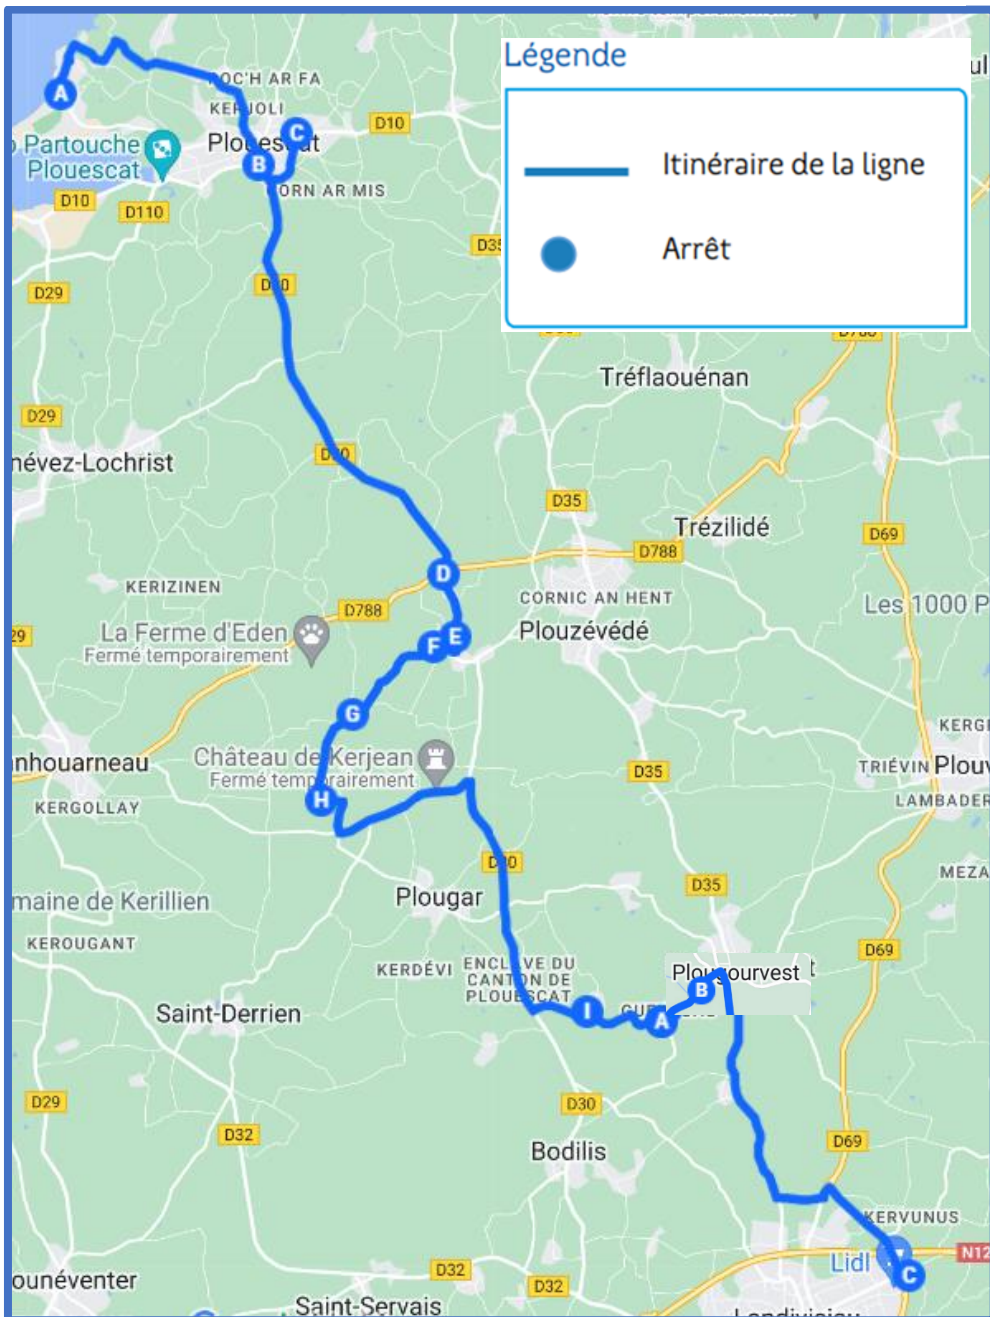

Plouescat – Landivisiau

Exploitant du service : **ELORN bus et cars** – Tél : 02.98.68.40.00 www.elorn-busetcars.fr
Inscription scolaire : **en ligne sur www.breizhgo.bzh**

- **A** PLOUESCAT - PORS GUEN
- **B** PLOUESCAT - PLACE WANDFRIED
- **C** PLOUESCAT - PLACE DE L'EUROPE
- **D** ST VOUGAY - LE MENGLEUZ
- **E** ST VOUGAY - MEZORMEL
- **F** ST VOUGAY - KER HEOL
- **G** ST VOUGAY - KREGREIS (KERGARANTON)
- **H** ST VOUGAY - COAT RIOUAL
- **I** PLOUGAR - LANGEOQUER
- **J** PLOUGOURVEST-GUERRUAS

- **A** PLOUGOURVEST-GUERRUAS
- **B** PLOUGOURVEST - GORLANNIC
- **C** LANDIVISIAU - GARE ROUTIERE

BREIZHGO

Le réseau de transport public 100 % Bretagne

02 99 300 300

Prix appel local