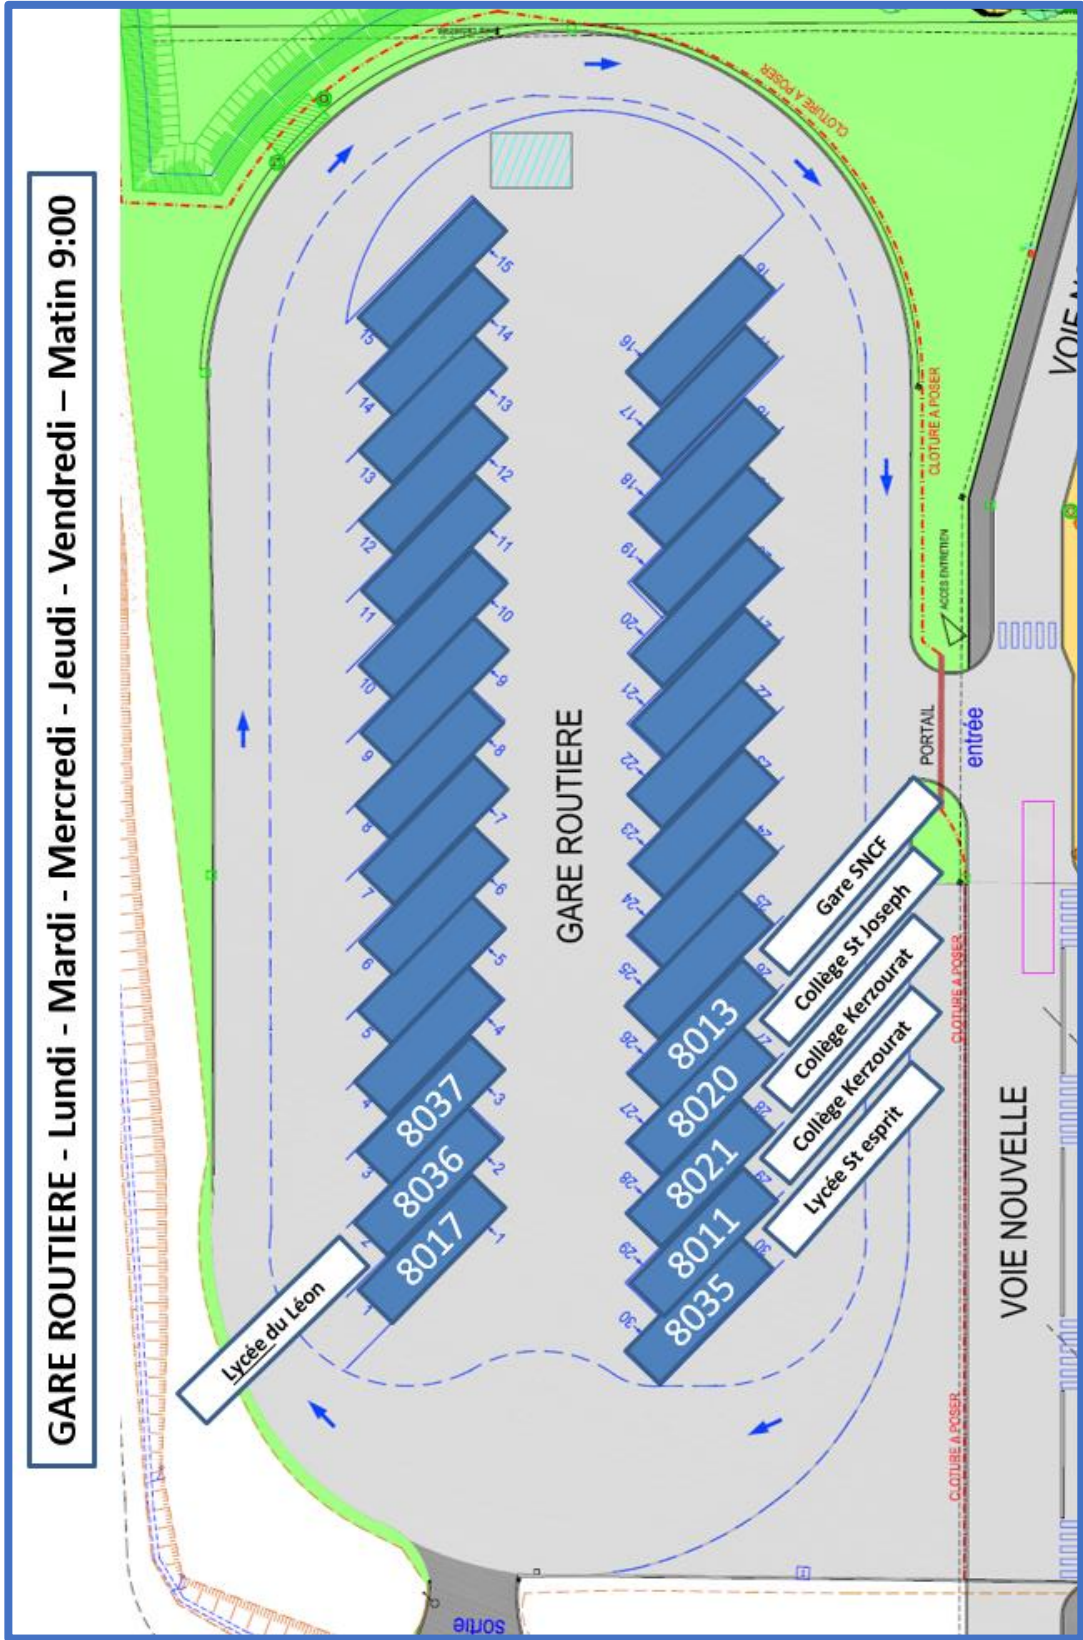

* Devant le collège St Joseph

Stationnement Gare Routière de Landivisiau (Matin 8h00)

BREIZHGO

Le réseau de transport public 100 % Bretagne

02 99 300 300

Prix appel local

Stationnement Gare Routière de Landivisiau (Matin 9h00)