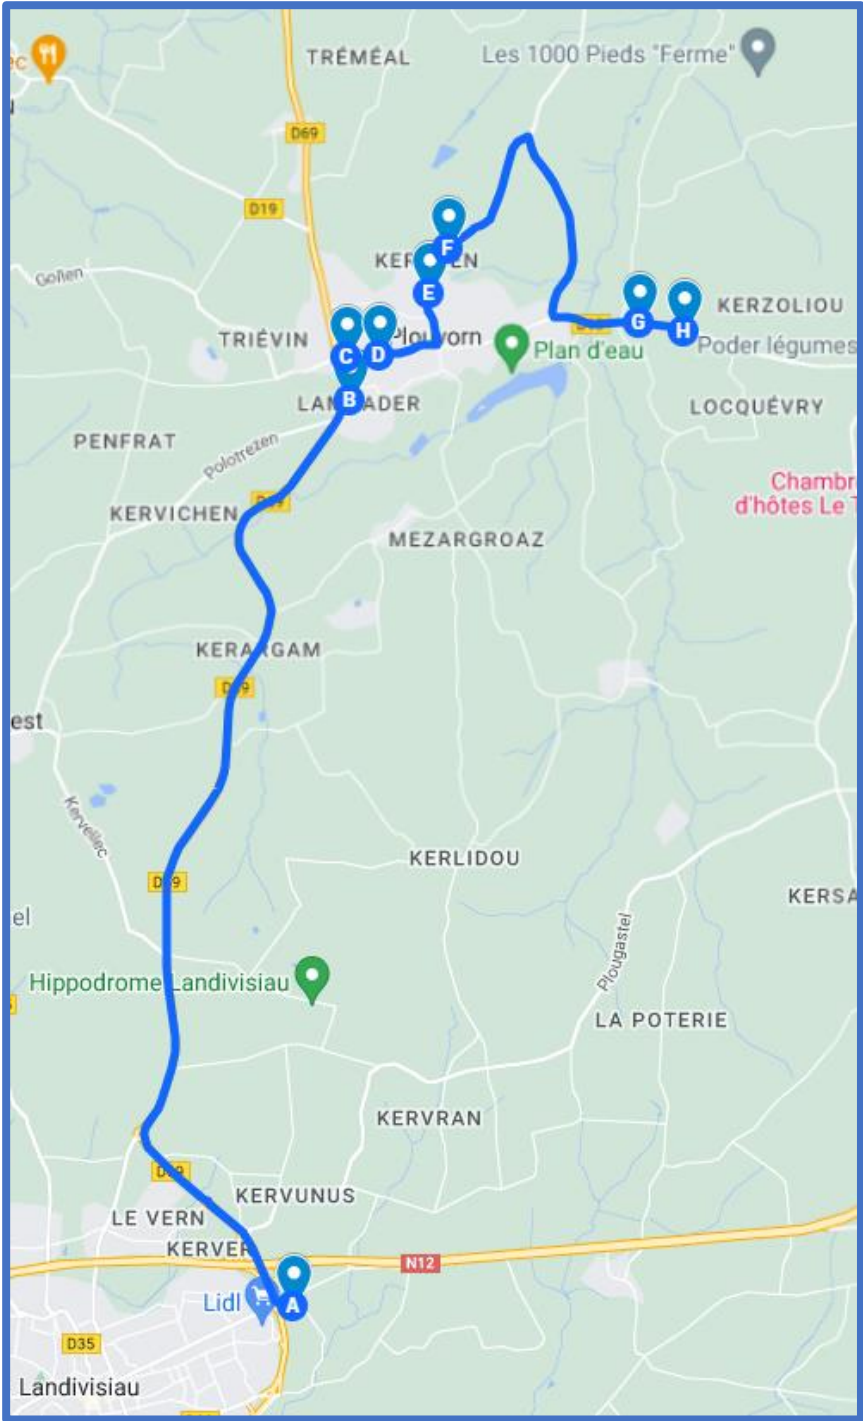

Landivisiau – Plouvorn

- **A**
  LANDIVISIAU - GARE
  ROUTIERE
- **B**
  PLOUVORN - CROAS
  LAMBADER/R
- **C**
  PLOUVORN - RUE GL DE
  GAULLE (HAUT)
- **D**
  PLOUVORN - RUE GL DE
  GAULLE (VIEUX MANOIR)
- **E**
  PLOUVORN - LOTISSEMENT
  CHENE VERT/R
- **F**
  PLOUVORN - KERGREN/R
- **G**
  PLOUVORN - ROUTE DE
  MORLAIX
- **H**
  PLOUVORN - KERHUEL

Légende

- Itinéraire de la ligne
- Arrêt

BREIZHGO

Le réseau de transport public 100 % Bretagne

02 99 300 300

Prix appel local