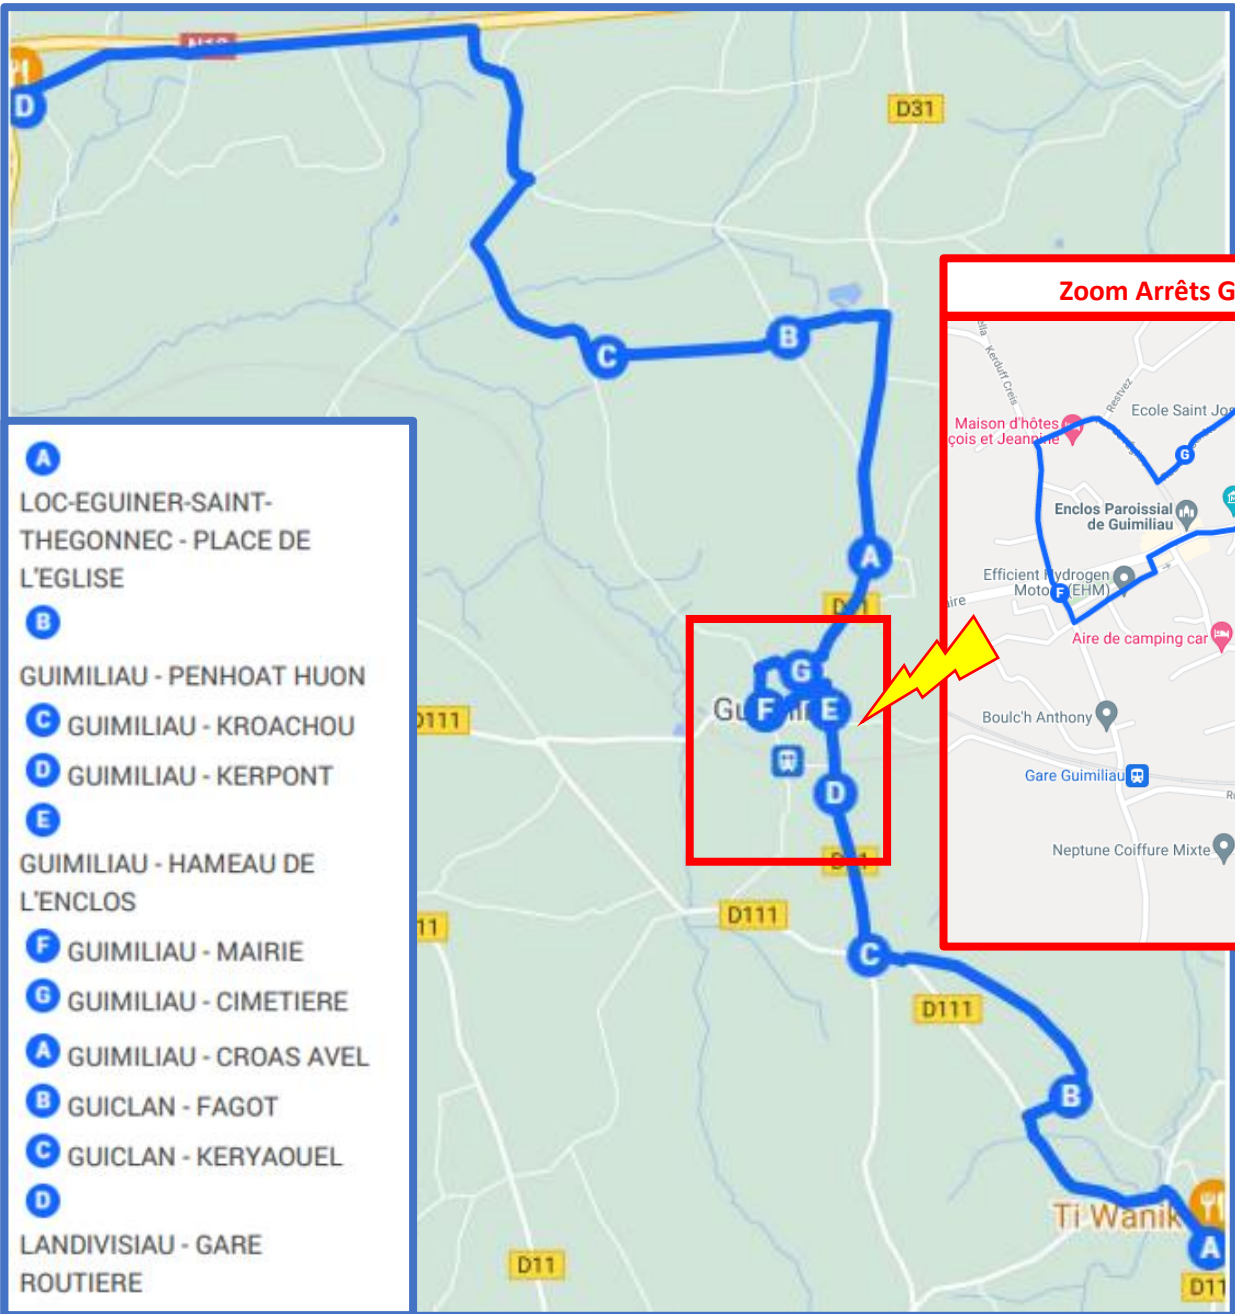

Saint-Thégonnec-Loc-Eguiner – Landivisiau

Exploitant du service : **ELORN bus et cars** – Tél : 02.98.68.40.00 www.elorn-busetcars.fr
Inscription scolaire : en ligne sur www.breizhgo.bzh

- **A** LOC-EGUINER-SAINT-THEGONNEC - PLACE DE L'EGLISE
- **B** GUIMILIAU - PENHOAT HUON
- **C** GUIMILIAU - KROACHOU
- **D** GUIMILIAU - KERPONT
- **E** GUIMILIAU - HAMEAU DE L'ENCLOS
- **F** GUIMILIAU - MAIRIE
- **G** GUIMILIAU - CIMETIERE
- **A** GUIMILIAU - CROAS AVEL
- **B** GUICLAN - FAGOT
- **C** GUICLAN - KERYAOUEL
- **D** LANDIVISIAU - GARE ROUTIERE