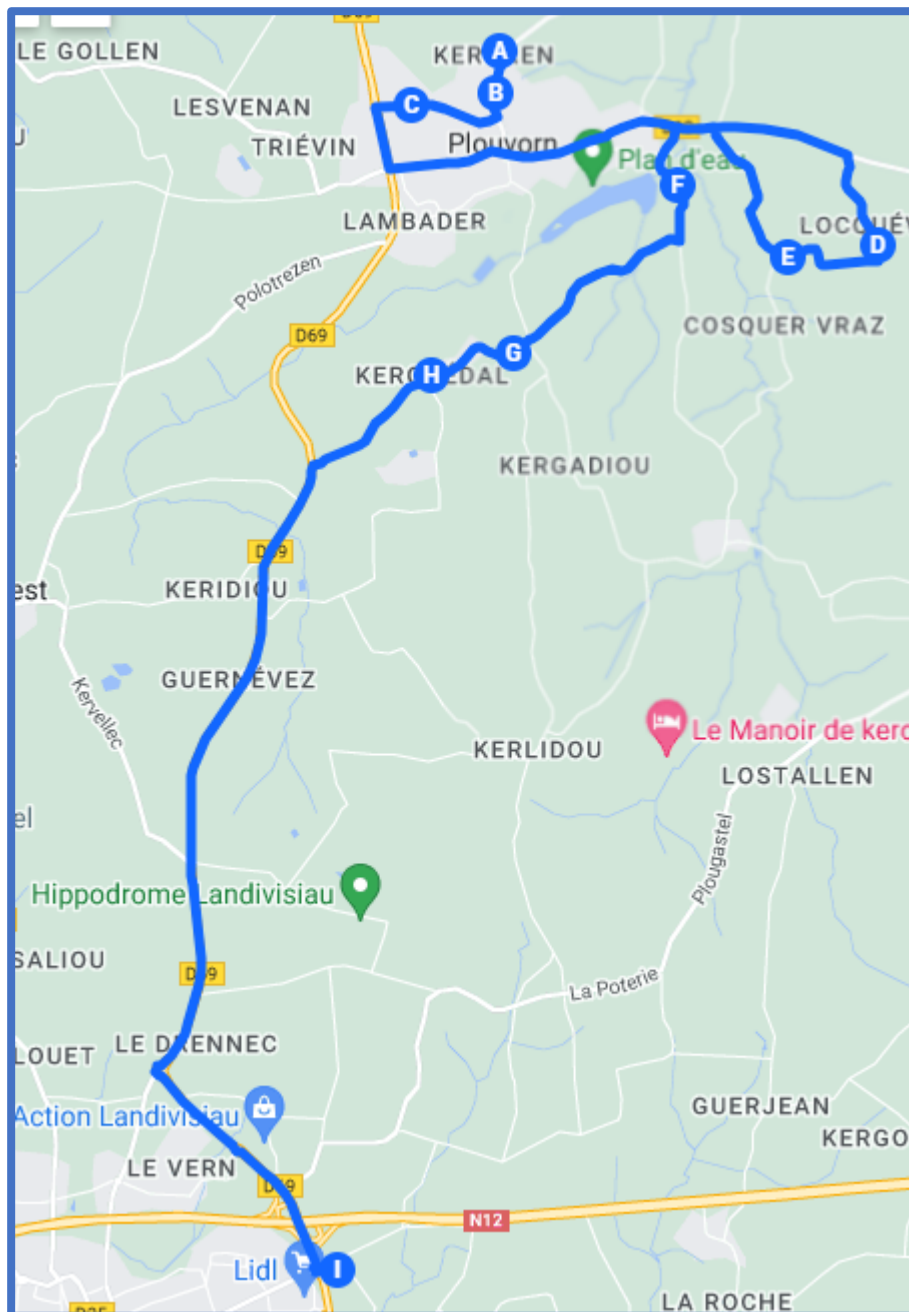

Légende

-  Itinéraire de la ligne
-  Arrêt

BREIZHGO

Le réseau de transport public 100 % Bretagne

 **02 99 300 300**

Prix appel local

Plouvorn – Landivisiau

PLOUVORN - LANDIVISIAU