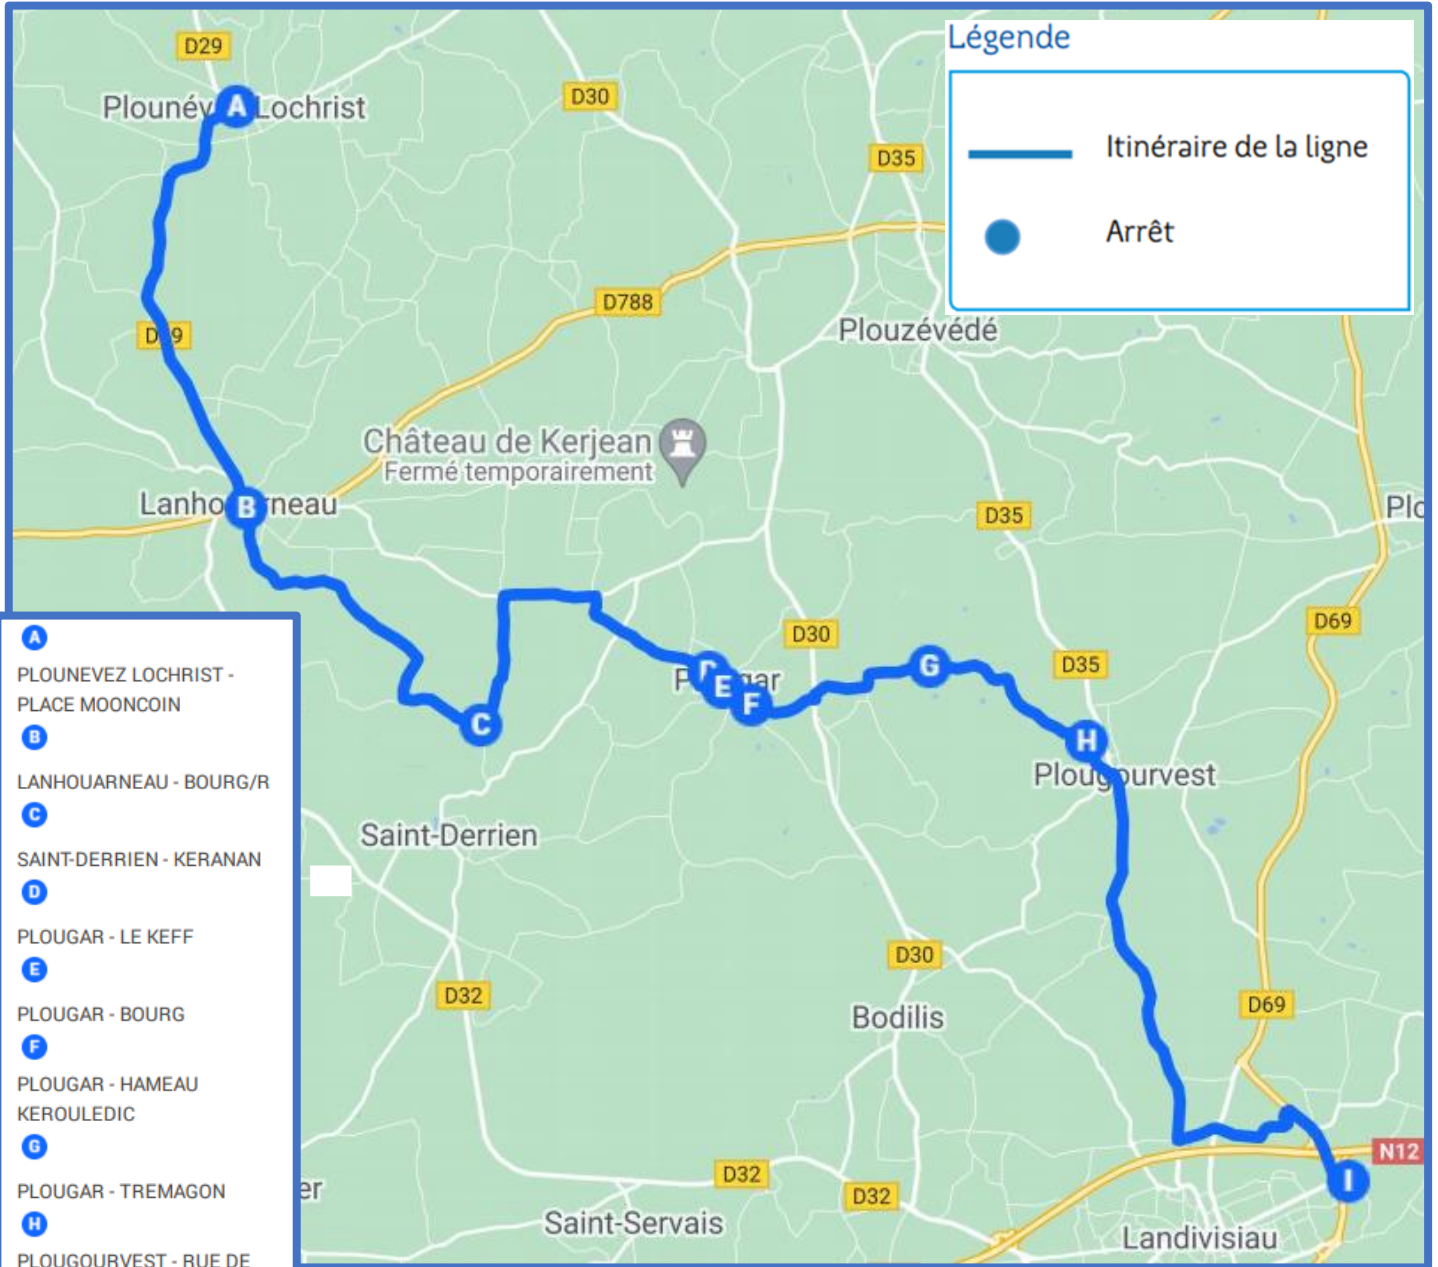

Le réseau de transport public 100 % Bretagne

Prix appel local

Plounévez-Lochrist – Landivisiau

PLOUNEVEZ-LOCHRIST - LANHOUARNEAU - SAINT-DERRIEN - PLOUGAR - PLOUGOURVEST - LANDIVISIAU

Ligne de référence 8019