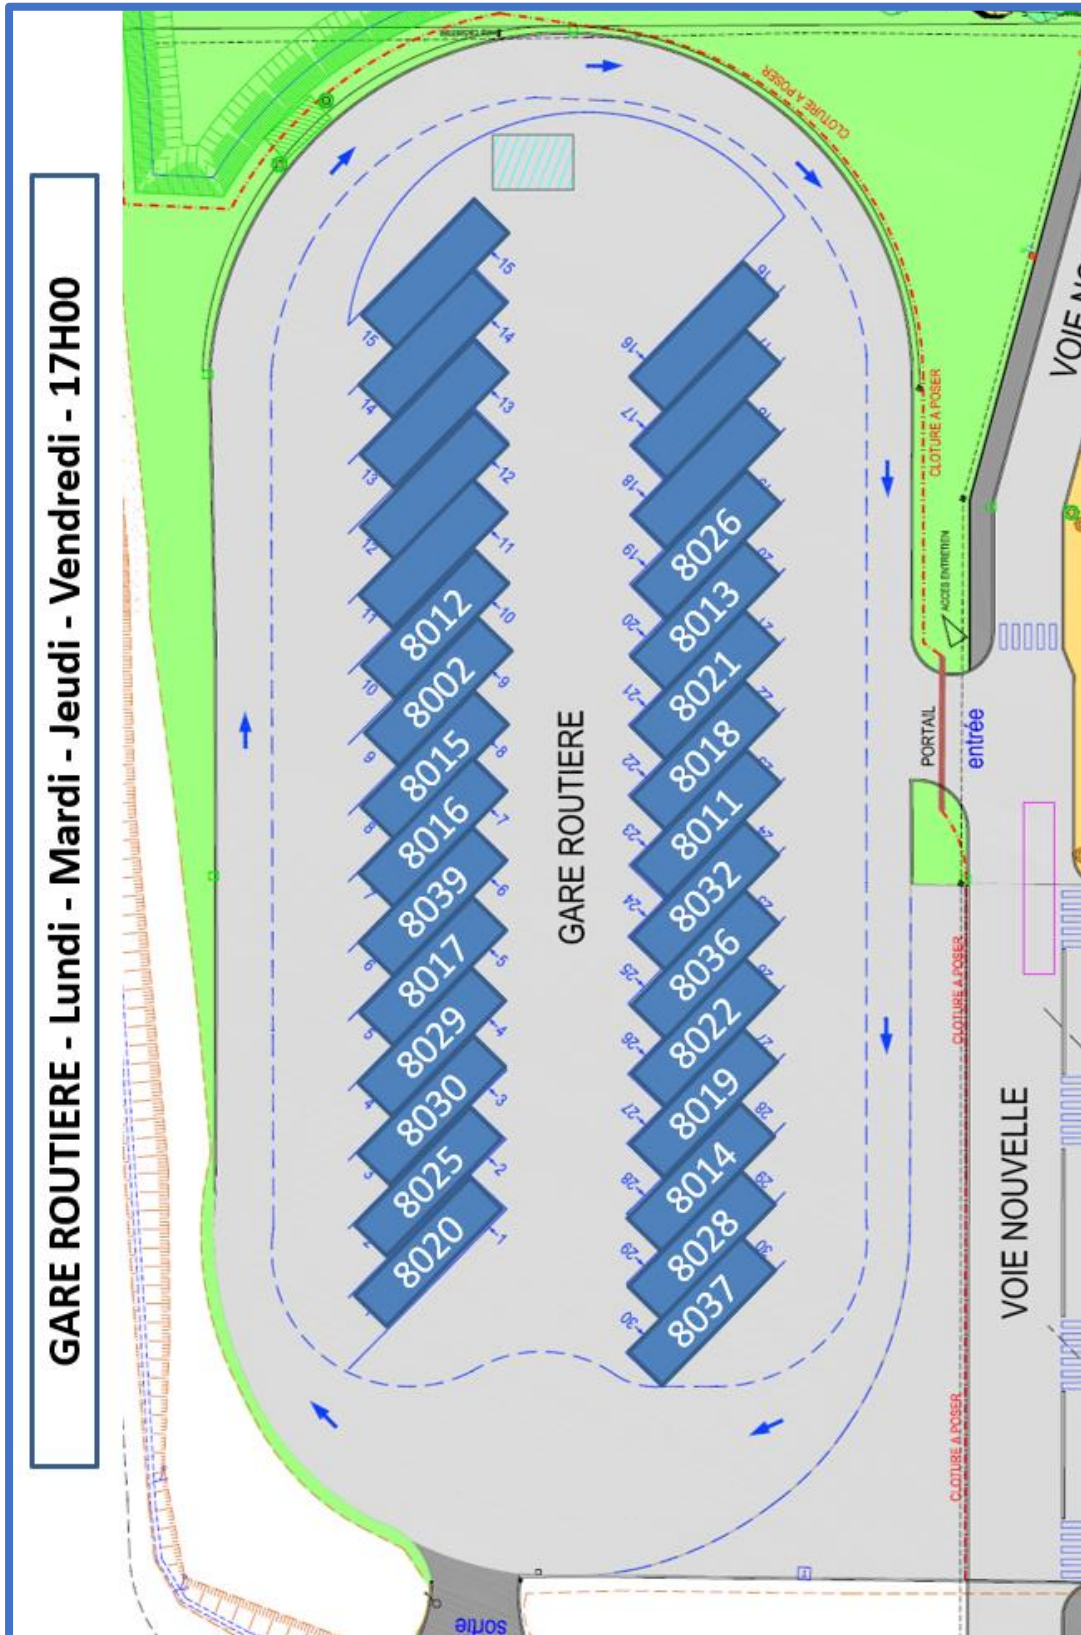

Stationnement Gare Routière de Landivisiau (Soir 17h00)

BREIZHGO

Le réseau de transport public 100 % Bretagne

02 99 300 300

Prix appel local