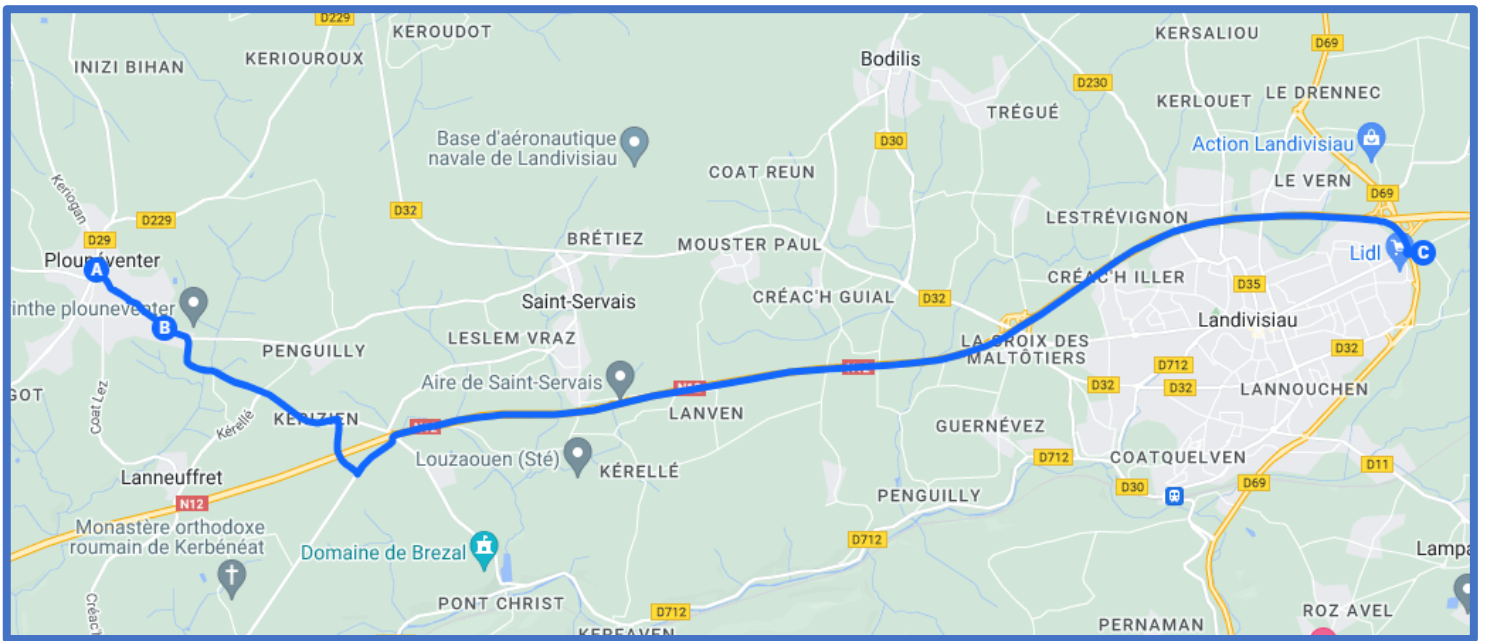

BREIZHGO

Le réseau de transport public 100 % Bretagne

02 99 300 300

Prix appel local

Plouneventer – Landivisiau

Exploitant du service : **ELORN bus et cars** – Tél : 02.98.68.40.00 www.elorn-busecars.fr
Inscription scolaire : **en ligne sur www.breizhgo.bzh**