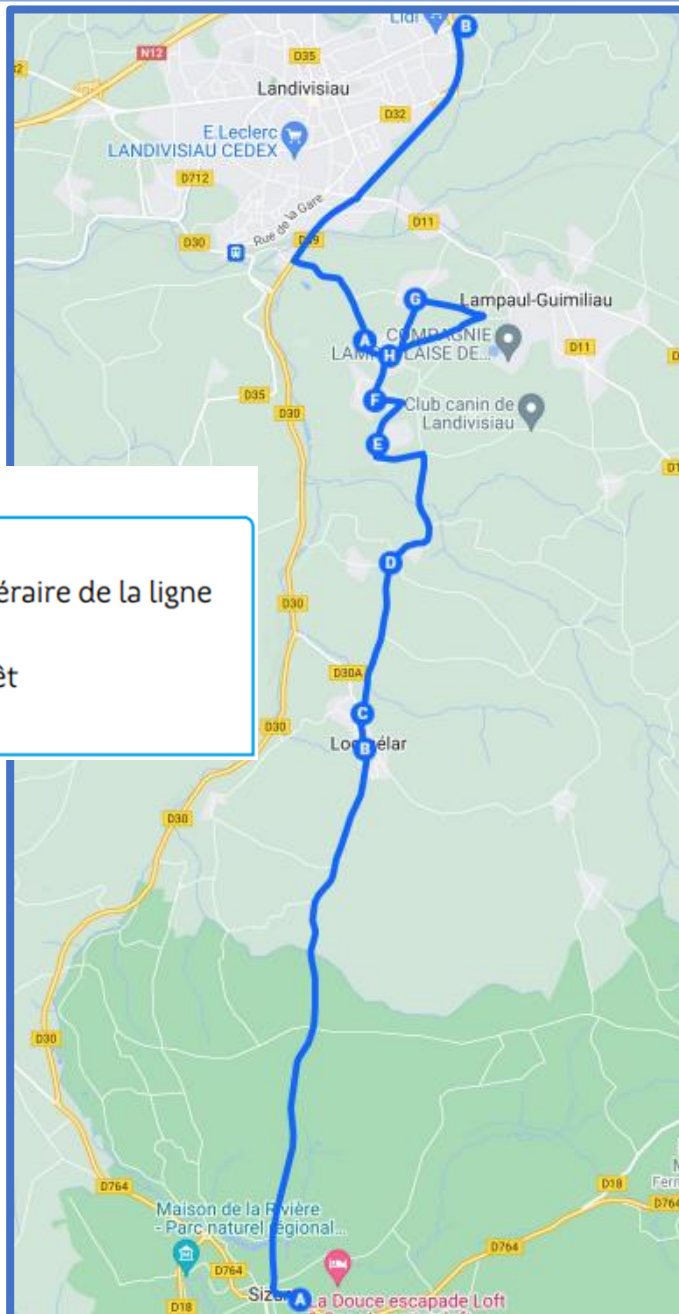

I

LAMPAUL GUIMILIAU -
GASPOTEN

Légende

Itinéraire de la ligne

Arrêt

BREIZHGO

Le réseau de transport public 100 % Bretagne

02 99 300 300