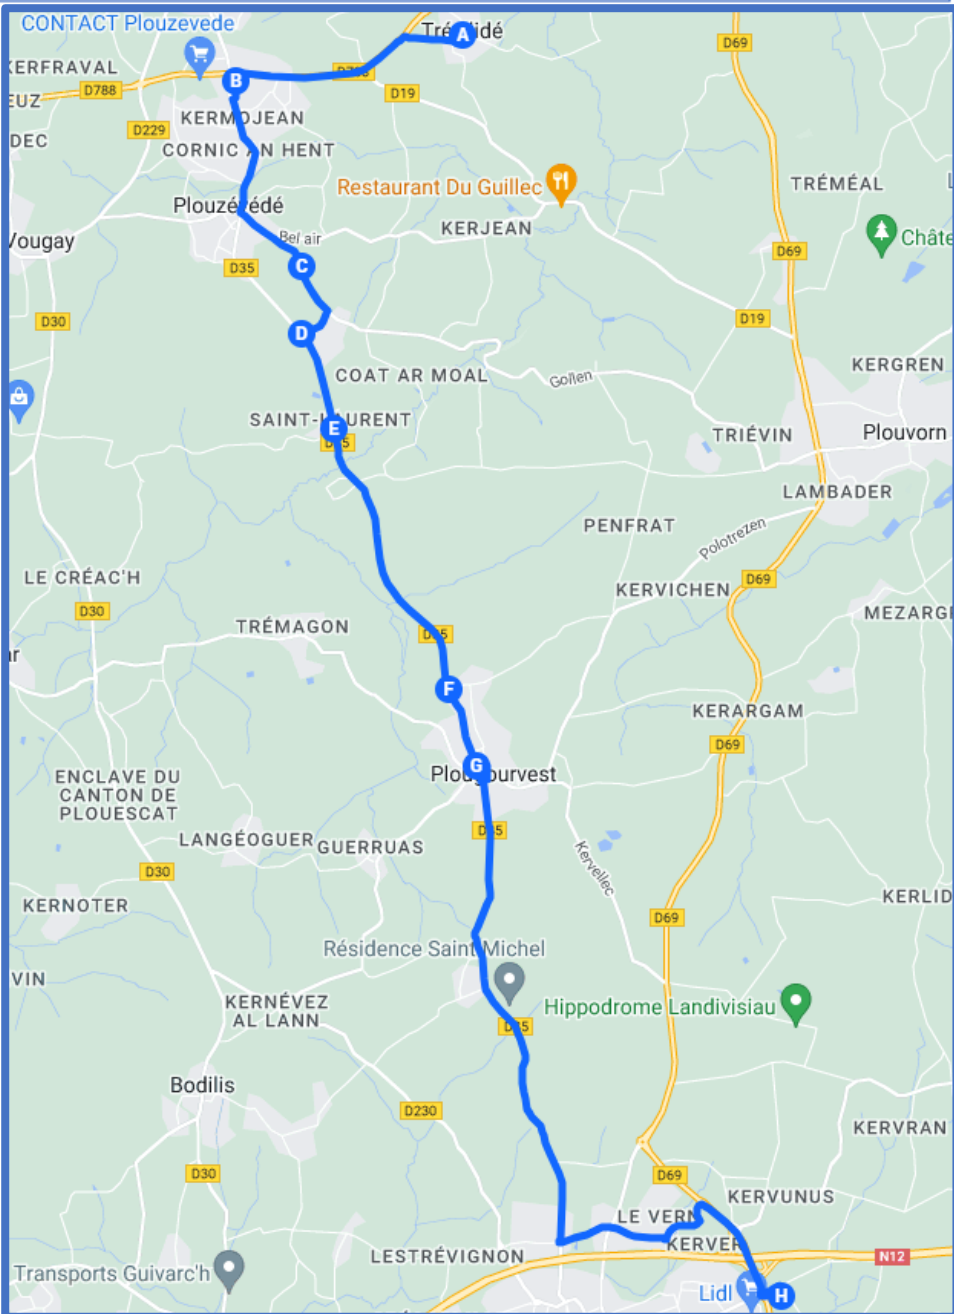

Légende

- Itinéraire de la ligne
- Arrêt

Le réseau de transport public 100 % Bretagne

Prix appel local

Trézilidé – Landivisiau

TREZILIDE - PLOUZEVEDE - PLOUGOURVEST - LANDIVISIAU

Ligne de référence 8021

Mise à jour 27/06/2024