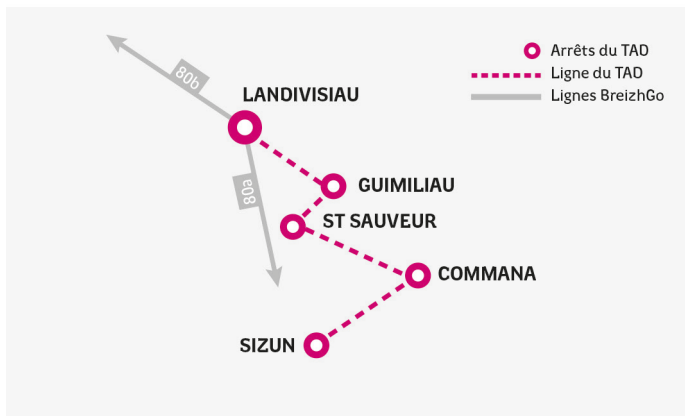

RENSEIGNEMENTS

Site internet : www.breizhgo.bzh

02 99 300 300 Prix d'un appel local

Du lundi au samedi de 8 h à 20 h

Contactez-nous via le formulaire en ligne :
www.breizhgo.bzh/nous-contacter