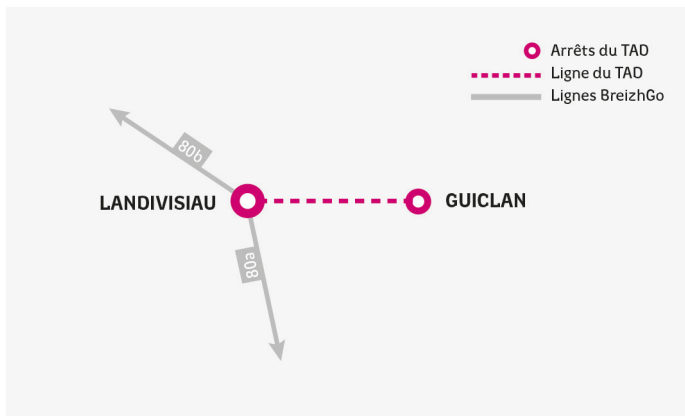

RENSEIGNEMENTS

Site internet : www.breizhgo.bzh

02 99 300 300 Prix d'un appel local

Du lundi au samedi de 8 h à 20 h

Contactez-nous via le formulaire en ligne :
www.breizhgo.bzh/nous-contacter