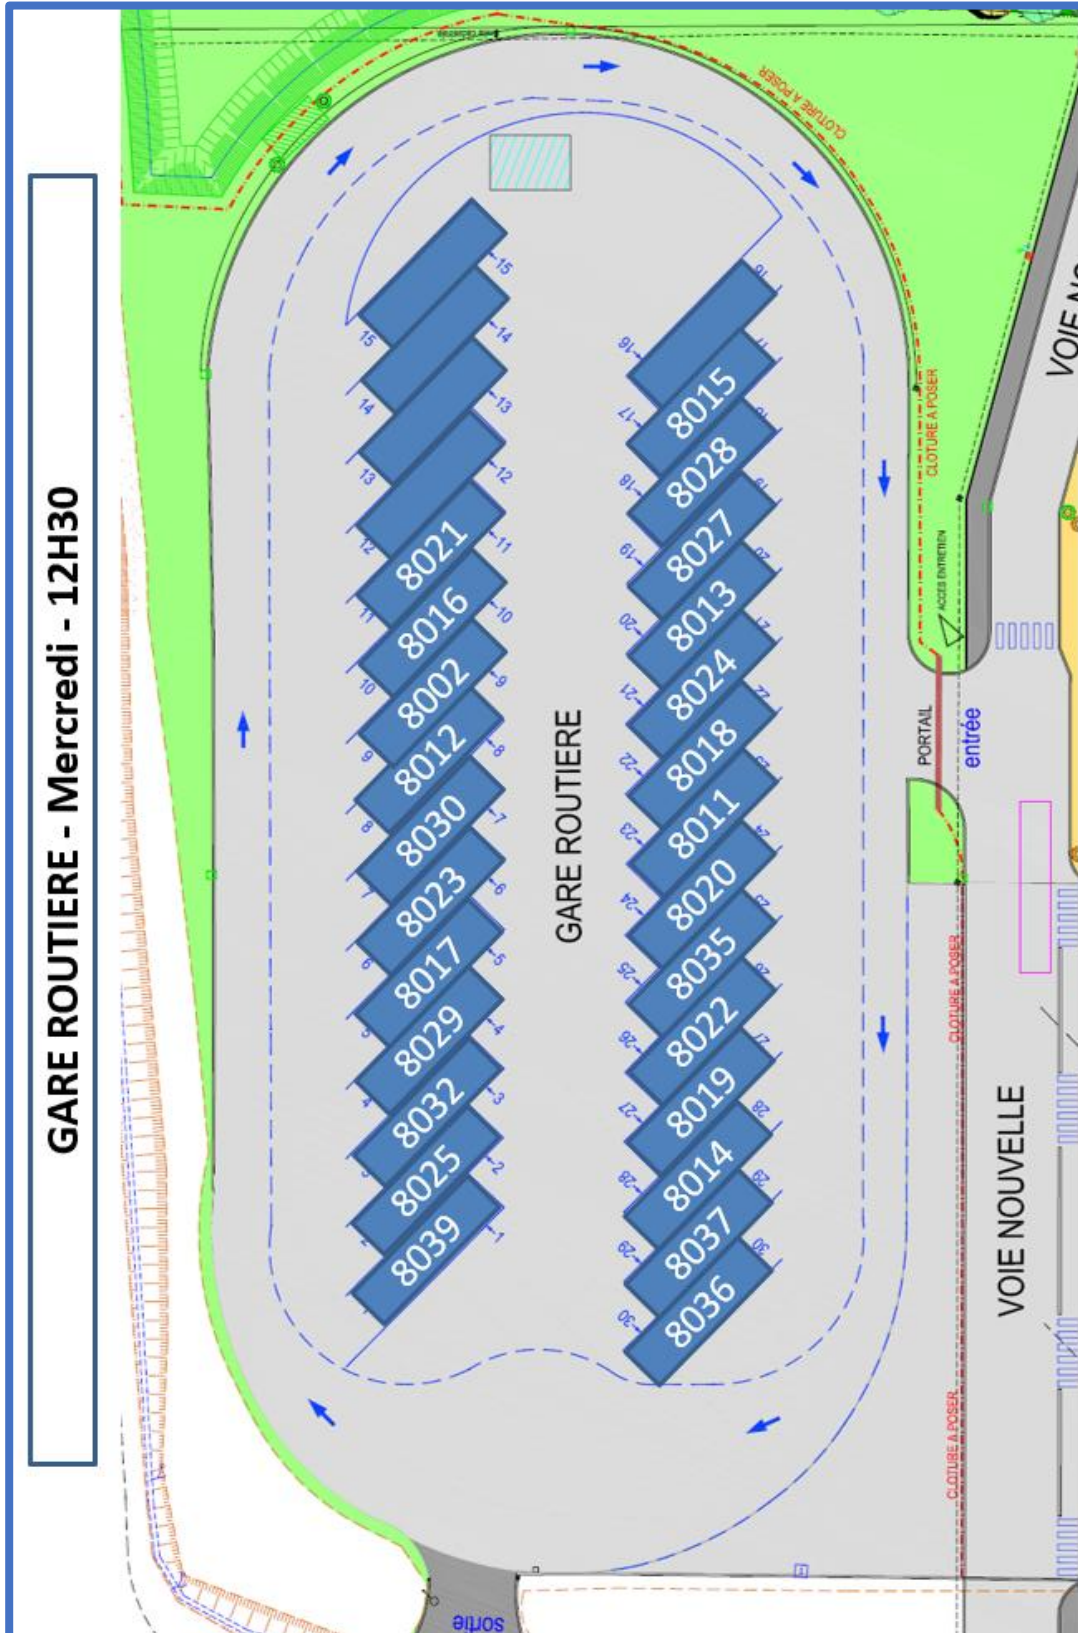

Stationnement Gare Routière de Landivisiau (Mercredi midi 12h30)

BREIZHGO

Le réseau de transport public 100 % Bretagne

02 99 300 300

Prix appel local