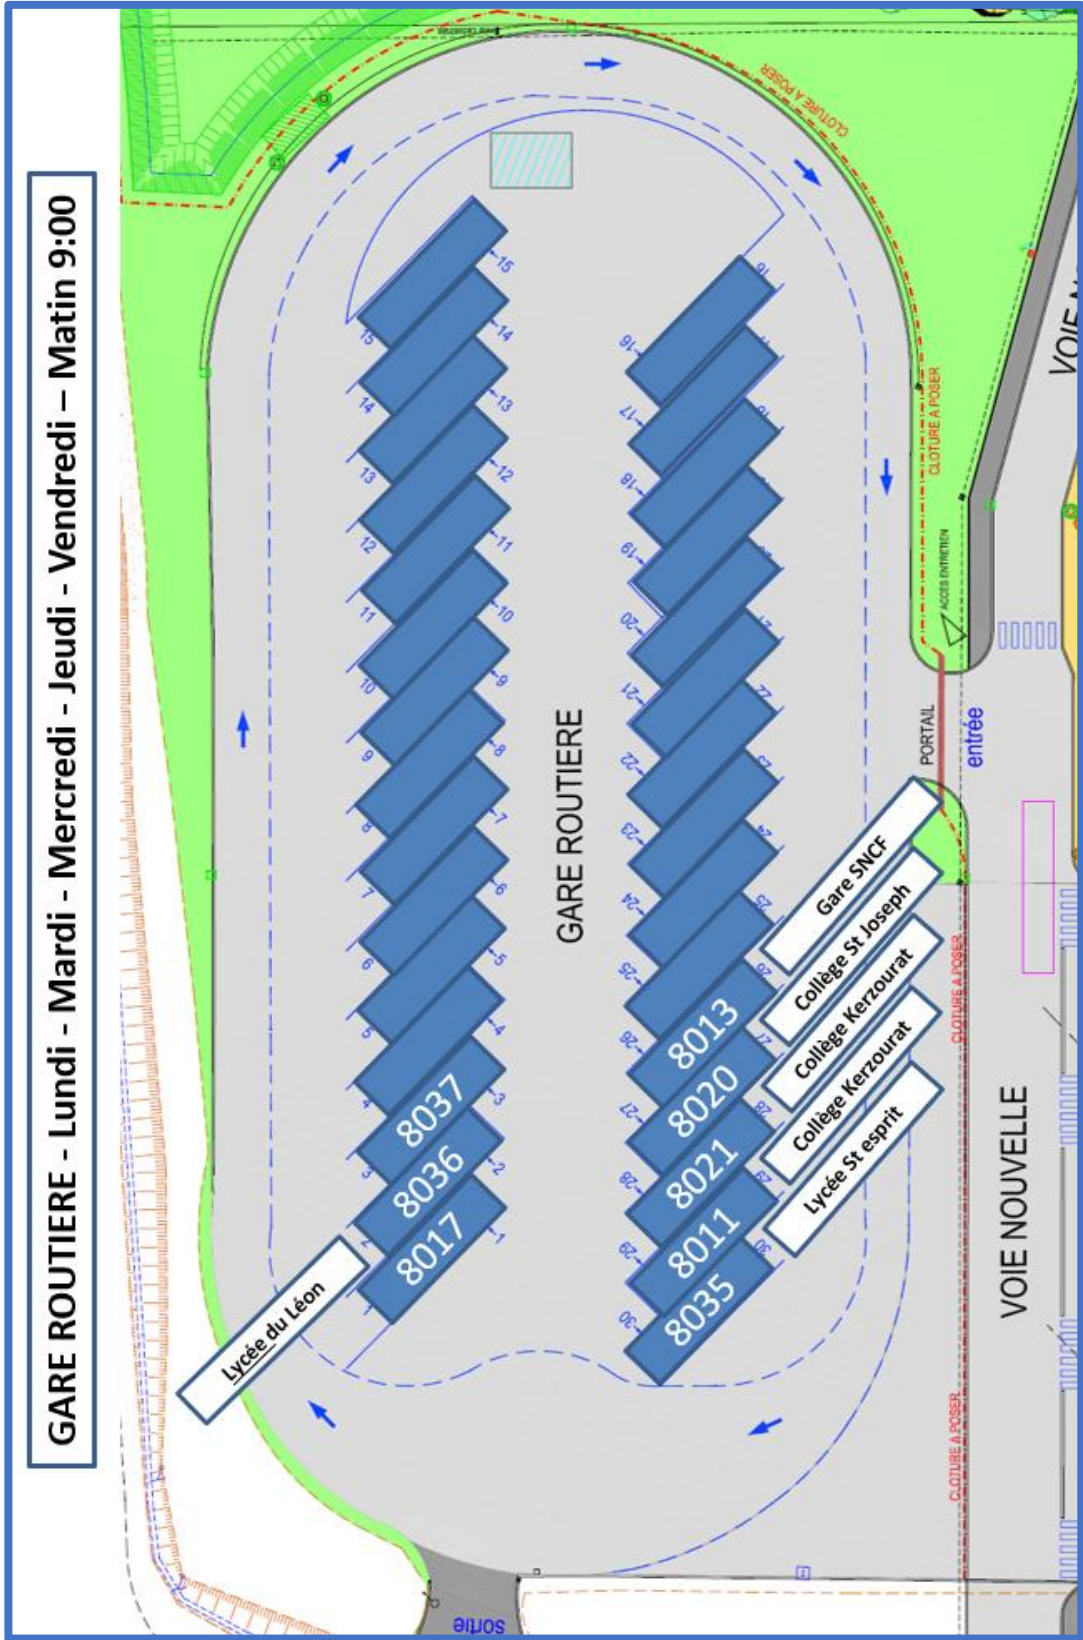

# Stationnement Gare Routière de Landivisiau (Matin 8h00)

**BREIZHGO**

Le réseau de transport public 100 % Bretagne

**02 99 300 300**

Prix appel local

Stationnement Gare Routière de Landivisiau (Matin 9h00)