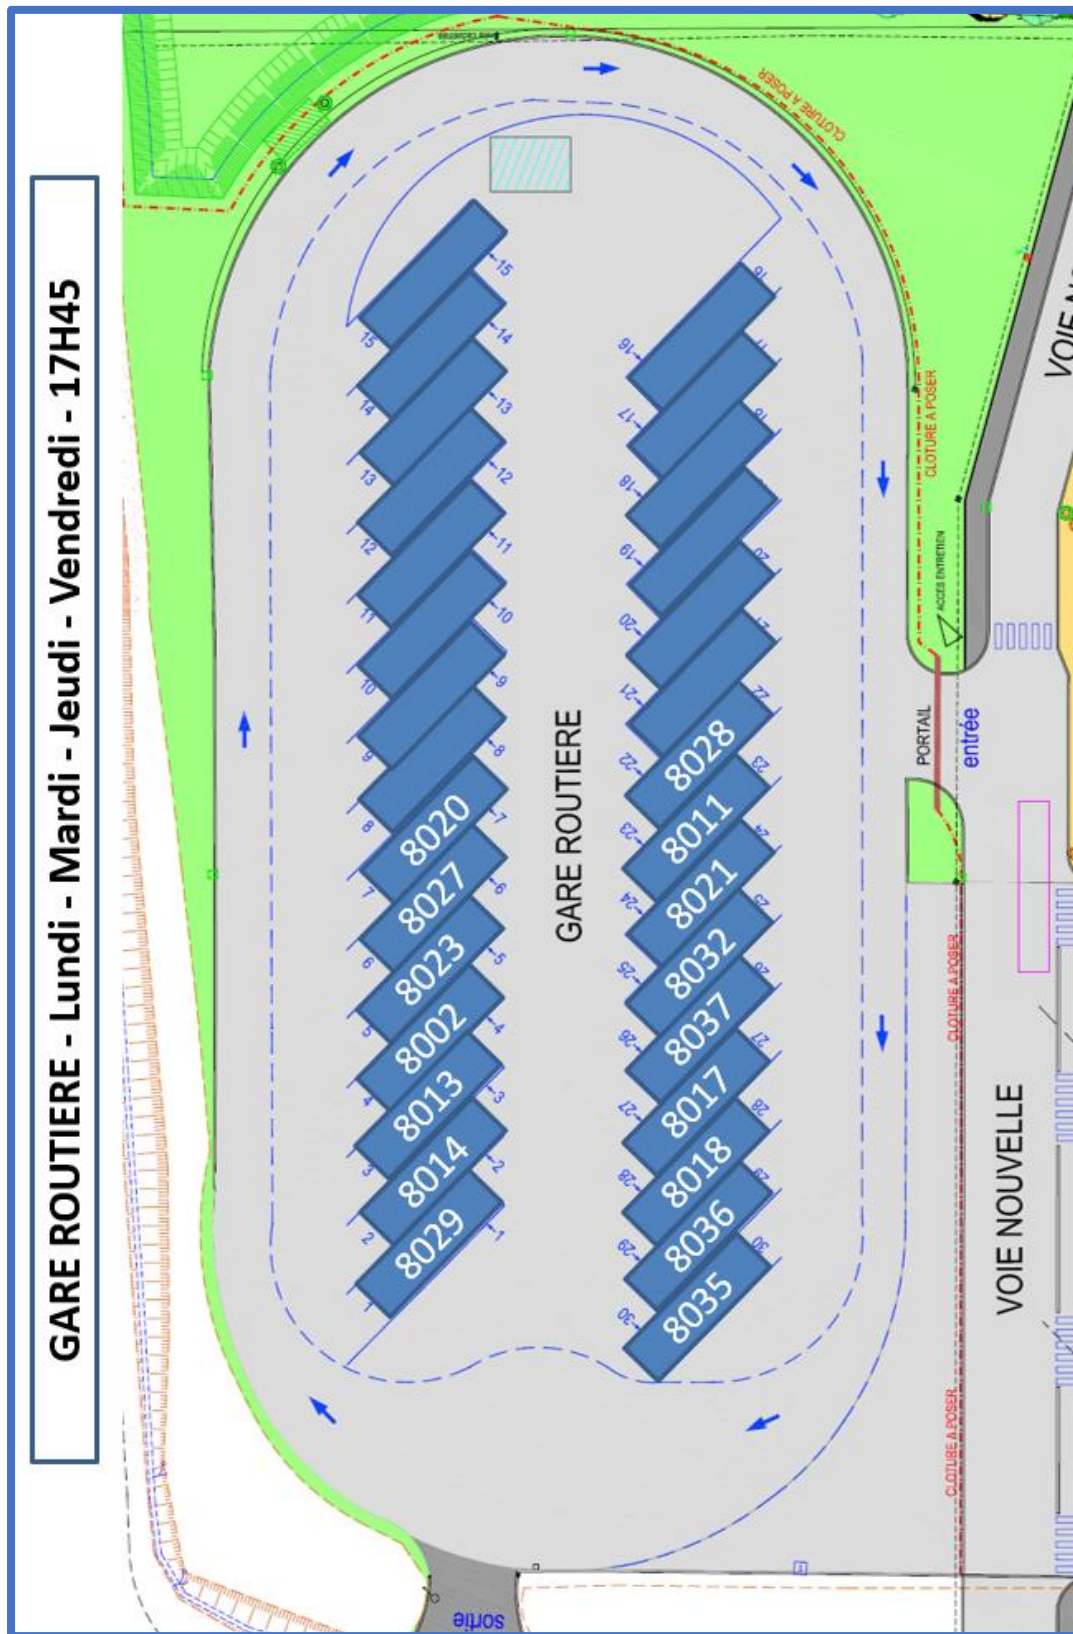

# Stationnement Gare Routière de Landivisiau (Soir 17h45)

**BREIZHGO**

Le réseau de transport public 100 % Bretagne

**02 99 300 300**

Prix appel local