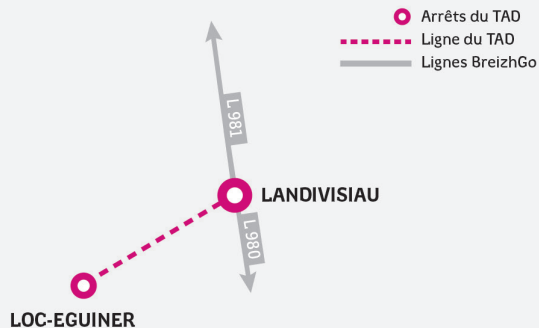

TAD  
9804

## EN SAVOIR PLUS

TAD  
9804

TRANSPORT À LA DEMANDE  
*Des services toute l'année*

Horaires valables du  
4 juillet au 31 août 2026

*sous réserve de modifications*

LOC-EGUINER  
LANDIVISIAU