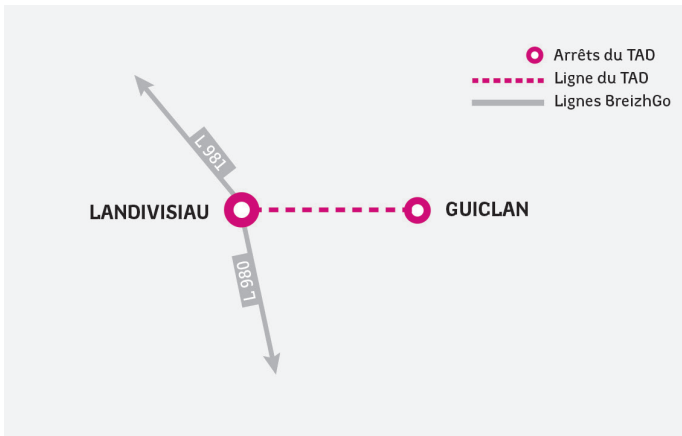

TAD
9802

EN SAVOIR PLUS

RENSEIGNEMENTS

Site internet : www.breizhgo.bzh

02 99 300 300 Prix d'un appel local

Du lundi au samedi de 8 h à 20 h

Contactez-nous via le formulaire en ligne :
www.breizhgo.bzh/nous-contacter

TAD
9802

TRANSPORT À LA DEMANDE
Des services toute l'année

Horaires valables du
4 juillet au 31 août 2026

sous réserve de modifications

GUICLAN
LANDIVISIAU