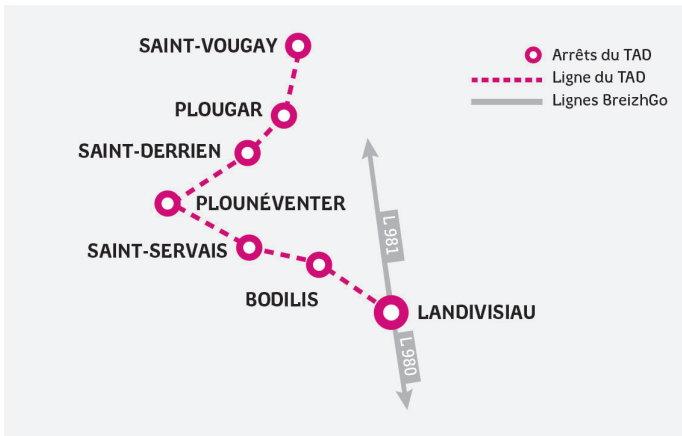

TAD
9803

EN SAVOIR PLUS

RENSEIGNEMENTS

Site internet : www.breizhgo.bzh

02 99 300 300 Prix d'un appel local

Du lundi au samedi de 8 h à 20 h

Contactez-nous via le formulaire en ligne :
www.breizhgo.bzh/nous-contacter

**Pays de
Landivisiau**
COMMUNAUTÉ DE COMMUNES

La Région Bretagne et la Communauté de Communes du Pays de Landivisiau vous proposent des services de transports collectifs à la demande (TAD) en complément des services existants.

TAD
9803

TRANSPORT À LA DEMANDE
Des services toute l'année

Horaires valables du
4 juillet au 31 août 2026

sous réserve de modifications

SAINT-VOUGAY | PLOUGAR
SAINT-DERRIEN | PLOUNÉVENTER
| ST SERVAIS | BODILIS |
LANDIVISIAU